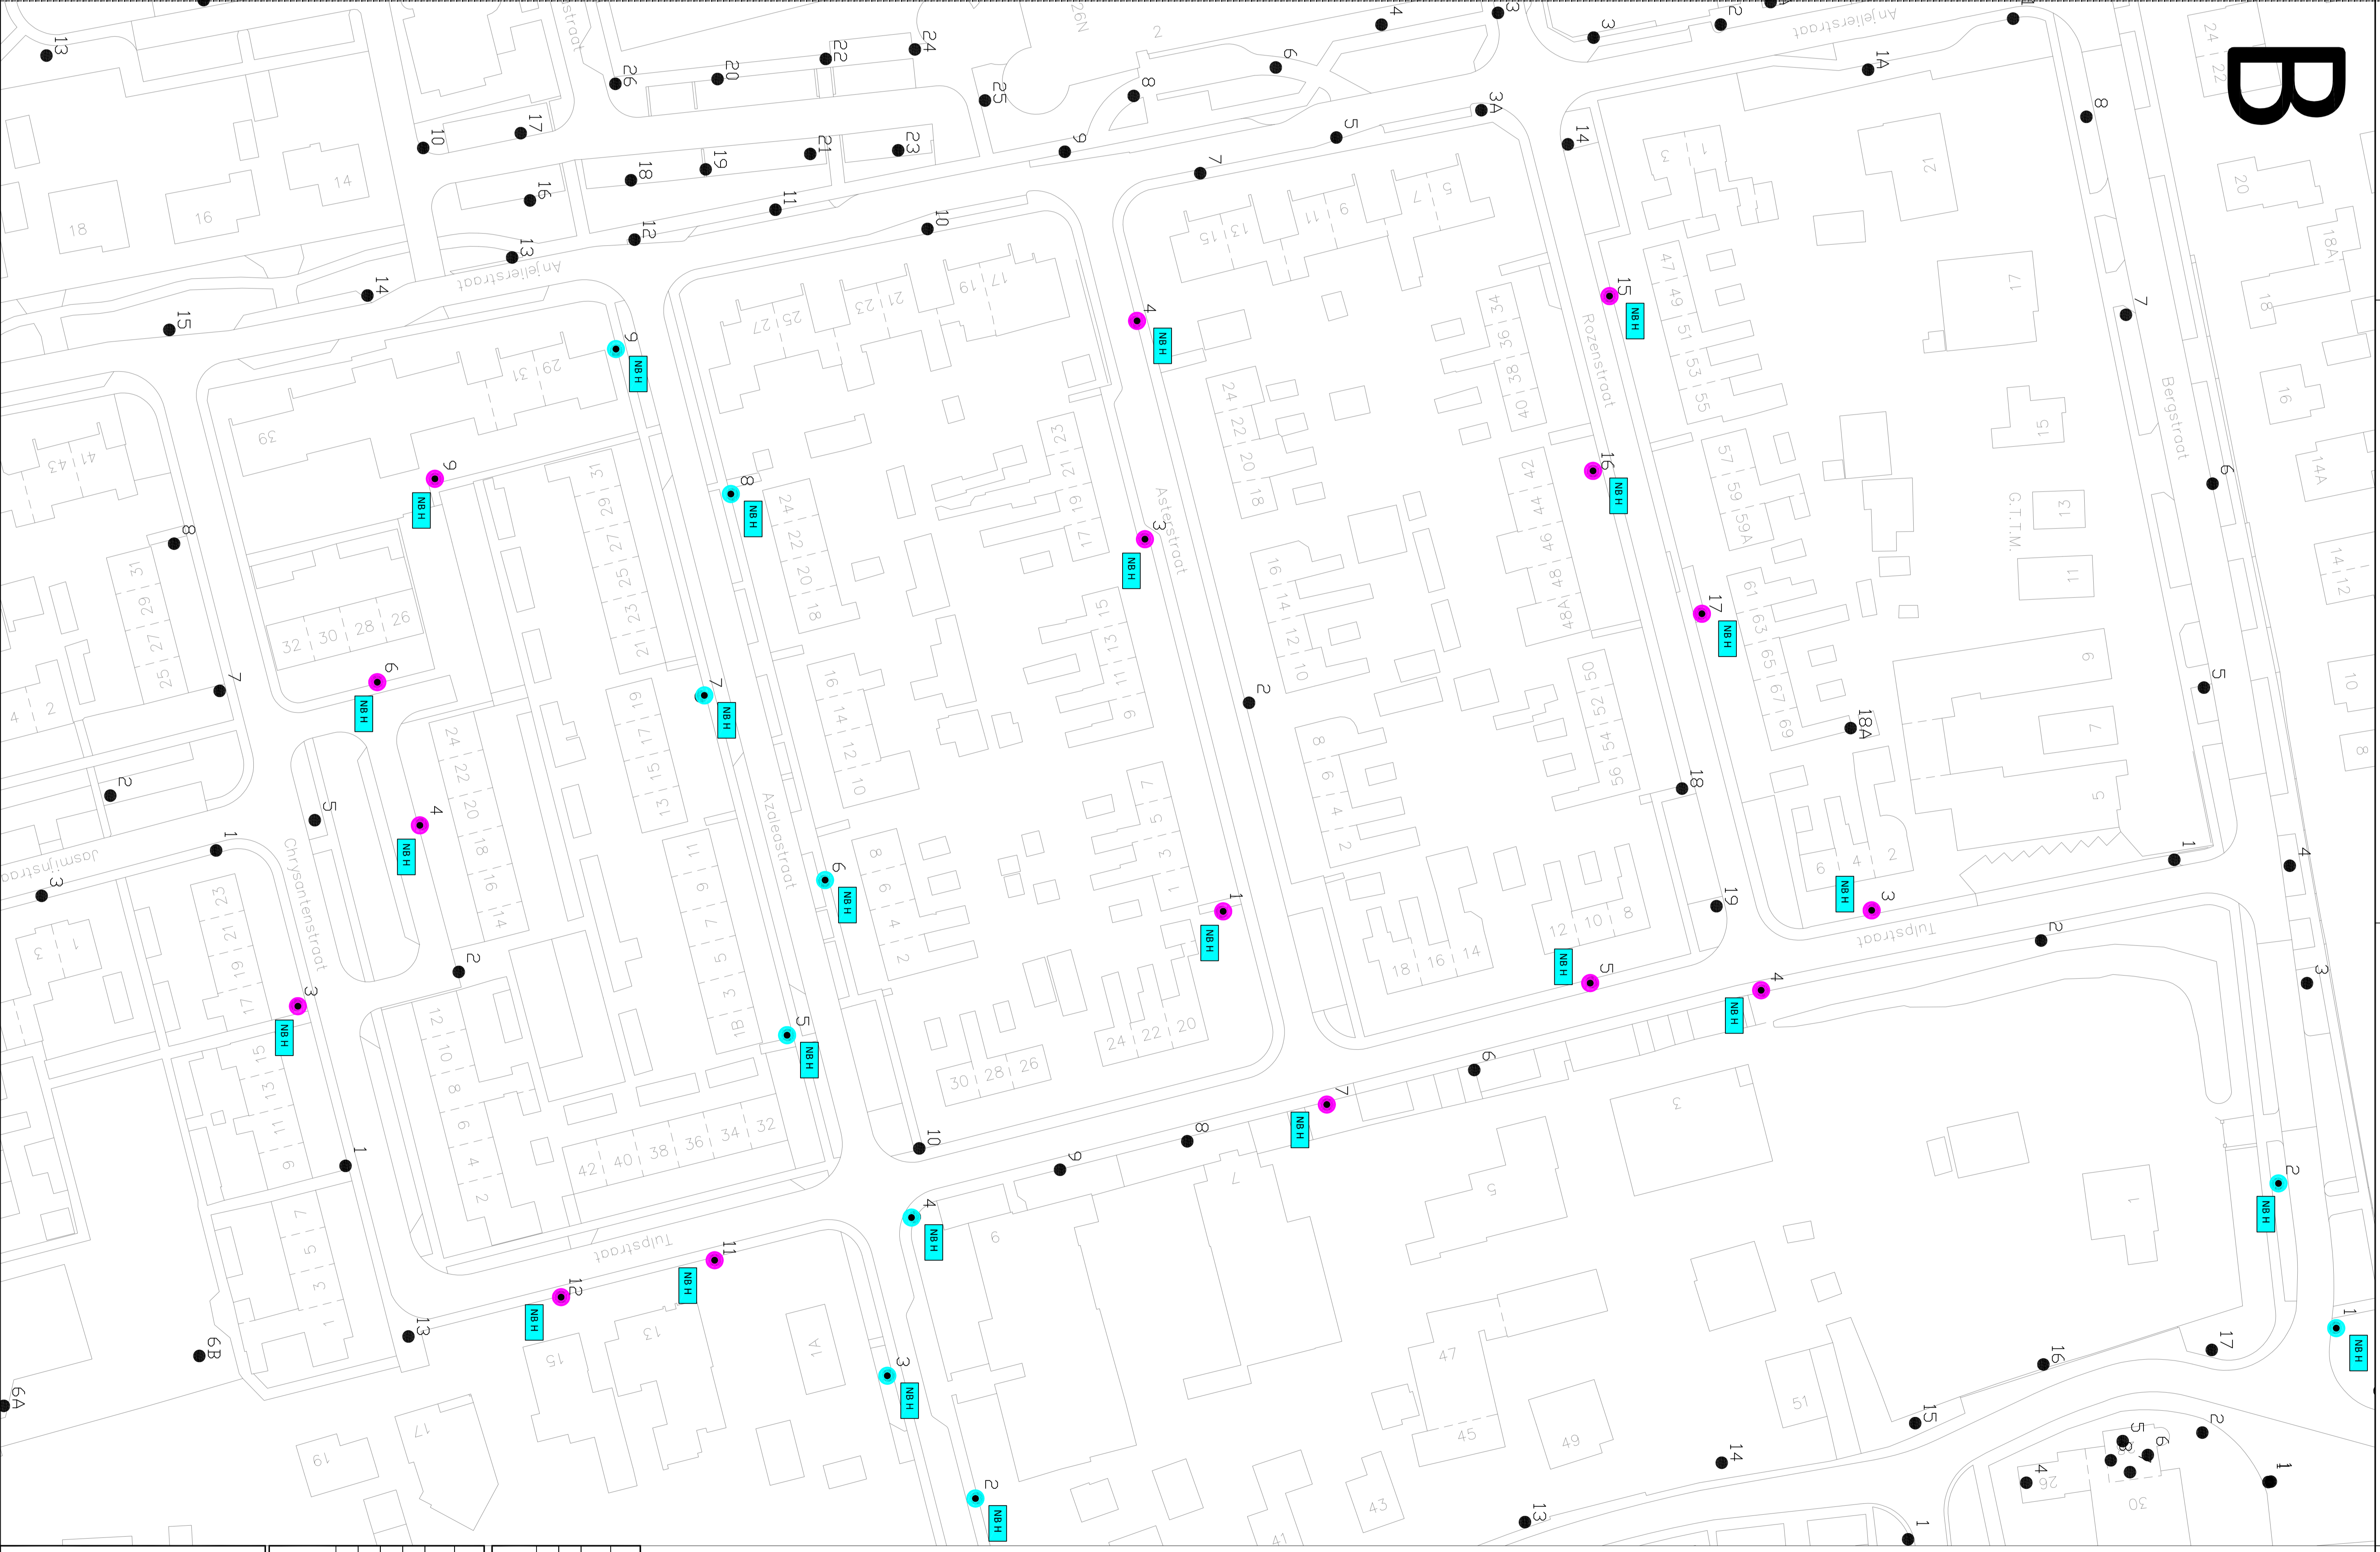

A

B

D

VERKLEINING INTERVENSOUDICEN

Schied	Werkzaamheidsperiode	In	Van	Naar	Op	Van	Naar
1	1	1	1	1	1	1	1
2	2	2	2	2	2	2	2

VERKLEINING VERBODENSOUDICEN

Schied	Werkzaamheidsperiode	In	Van	Naar	Op	Van	Naar
1	1	1	1	1	1	1	1
2	2	2	2	2	2	2	2

nobralux

Project: Herenlichtingplan 2021
 Gemeente: Almere
 Kern: Wijk en Afbuig (noord)
 Straat: Adriaan, Begoniastr., Tulpstr.

Bestemmingsplan: ALT-21-03
 Schaal: 1:500
 Datum: 08-09-2021
 ALT-21-03