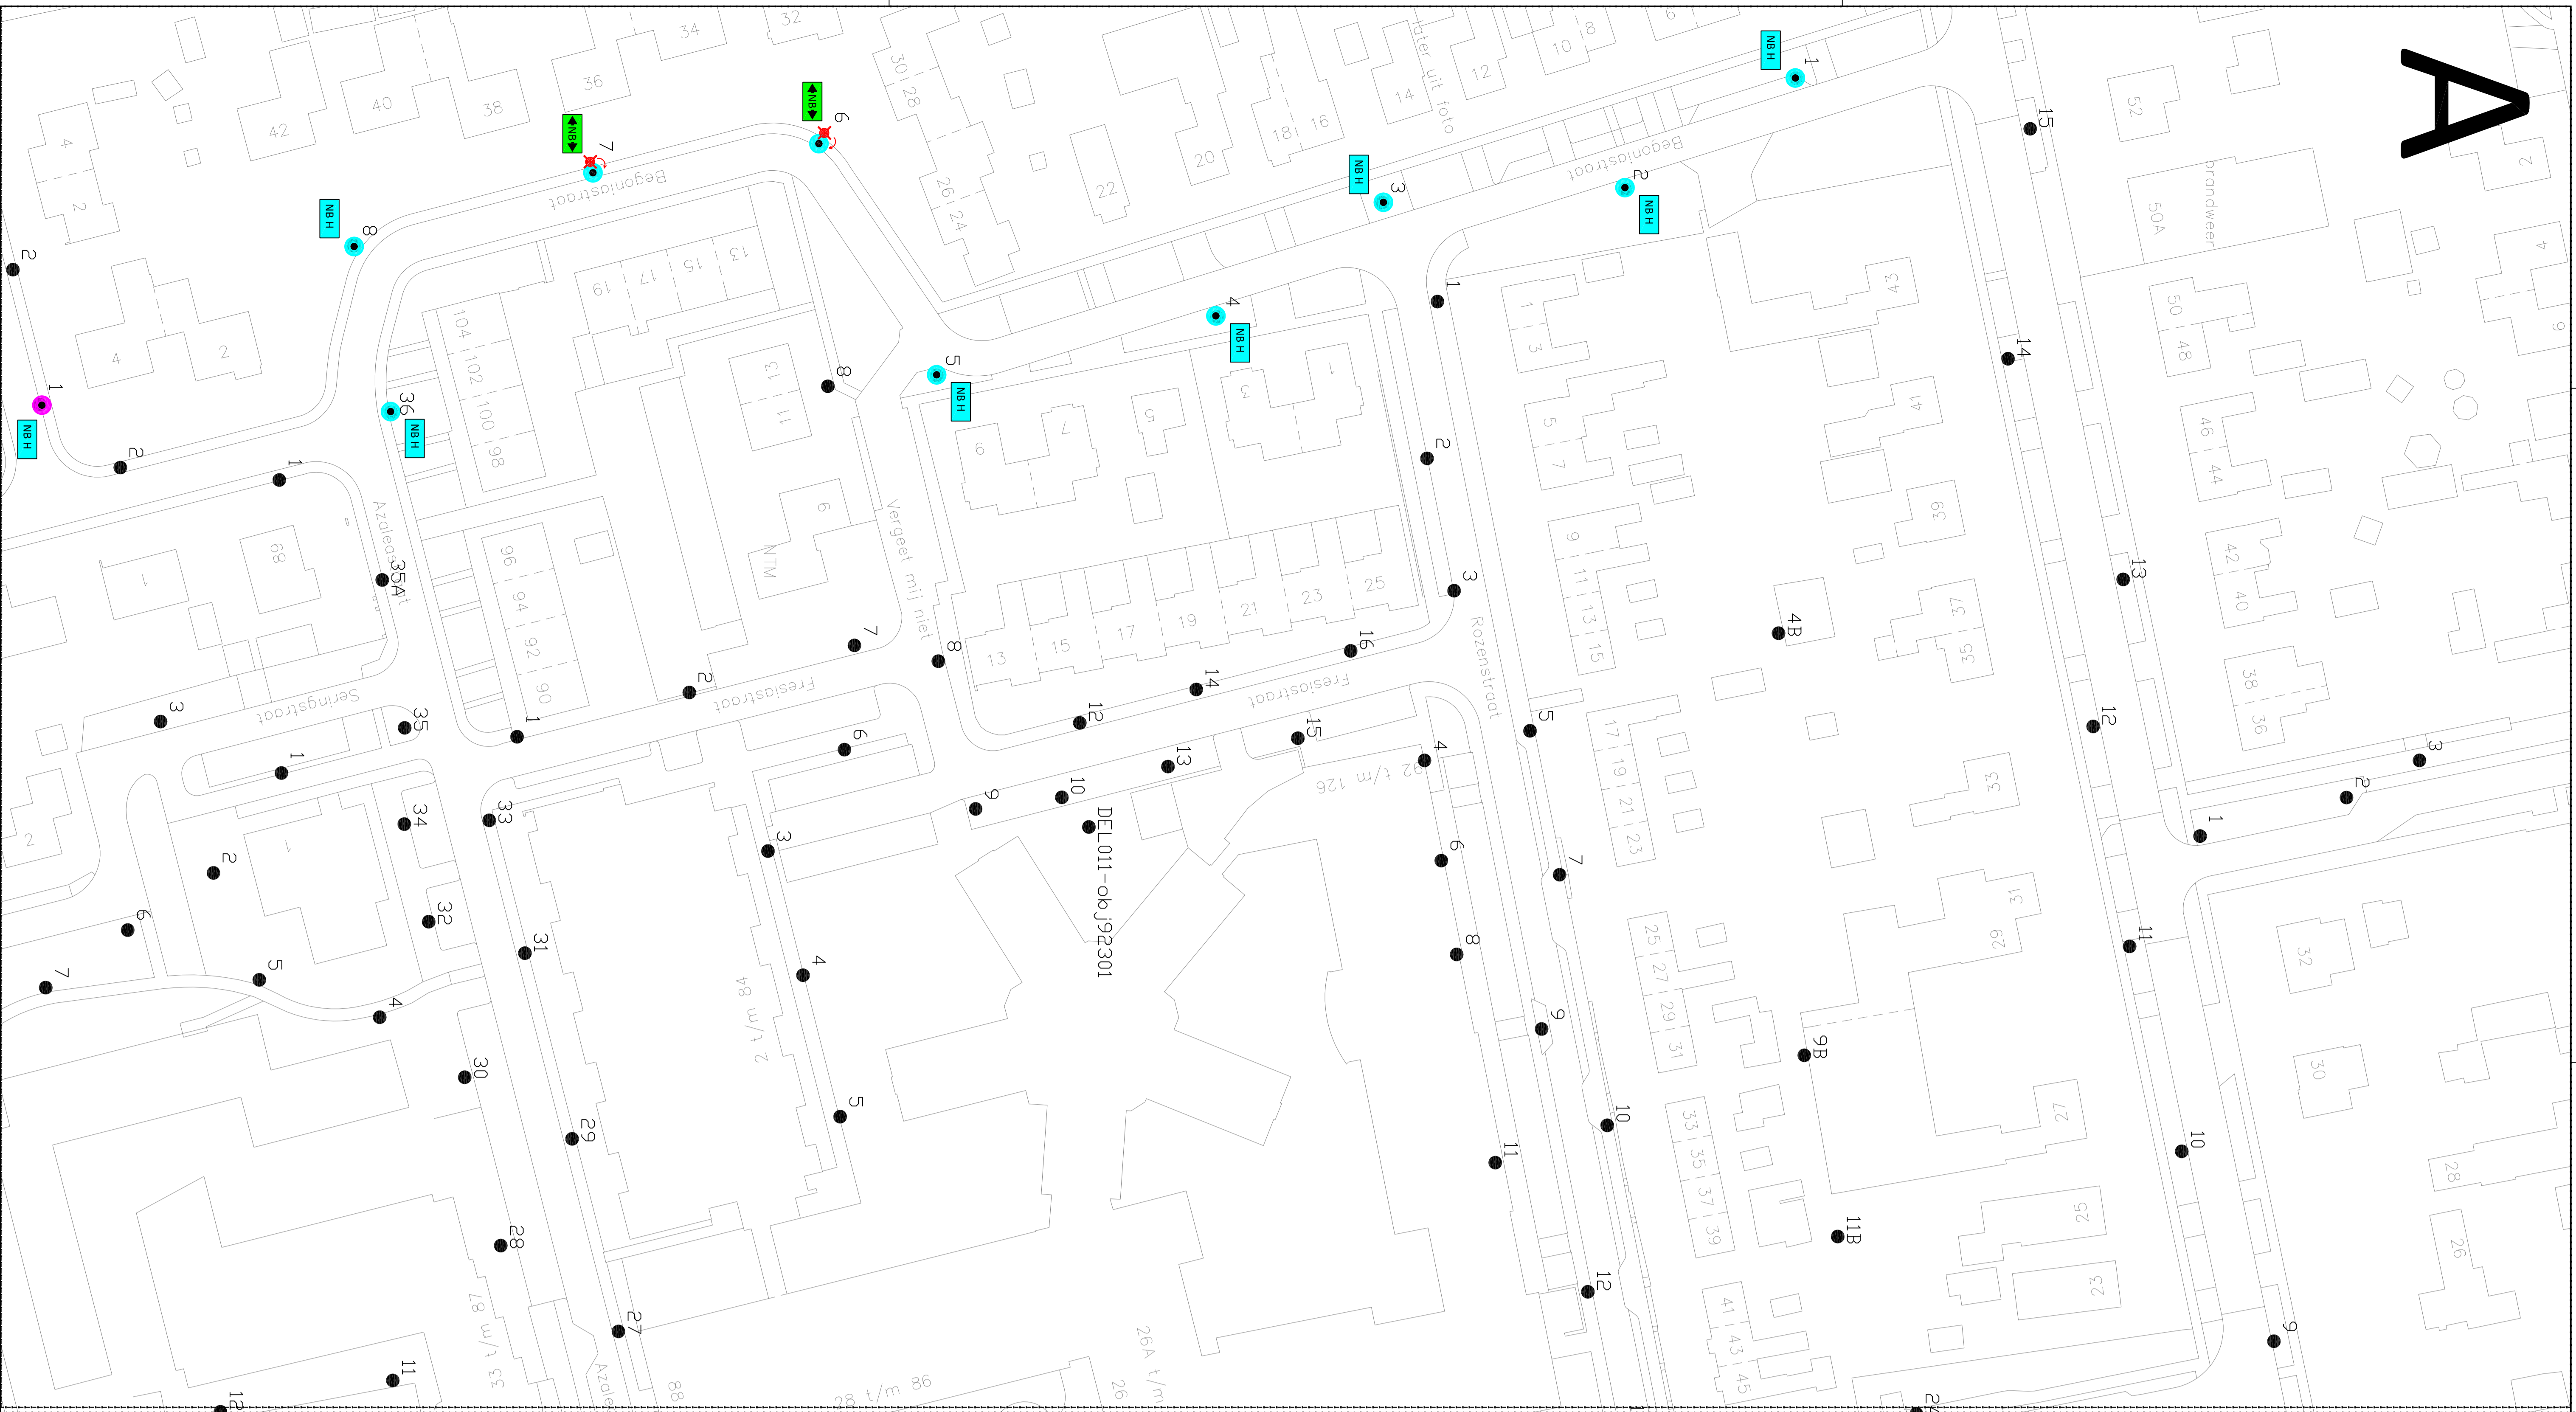

A

B

D

VERKLEINING INTERVENSOUDICEN

Schied	Werkzaamheidsperiode	In	Van	Naar	Op	Van	Naar
1	1	1	1	1	1	1	1
2	2	2	2	2	2	2	2

VERKLEINING VERBODENSOUDICEN

Schied	Werkzaamheidsperiode	In	Van	Naar	Op	Van	Naar
1	1	1	1	1	1	1	1
2	2	2	2	2	2	2	2

nobralux

Project: Herenlichtingplan 2021
 Gemeente: Almere
 Kern: Wijk en Afbuig (noord)
 Straat: Adriaan, Begoniastr., Tulpstr.

Bestemmingsplan: ALT-21-03
 Schaal: 1:500
 Datum: 08-09-2021
 ALT-21-03