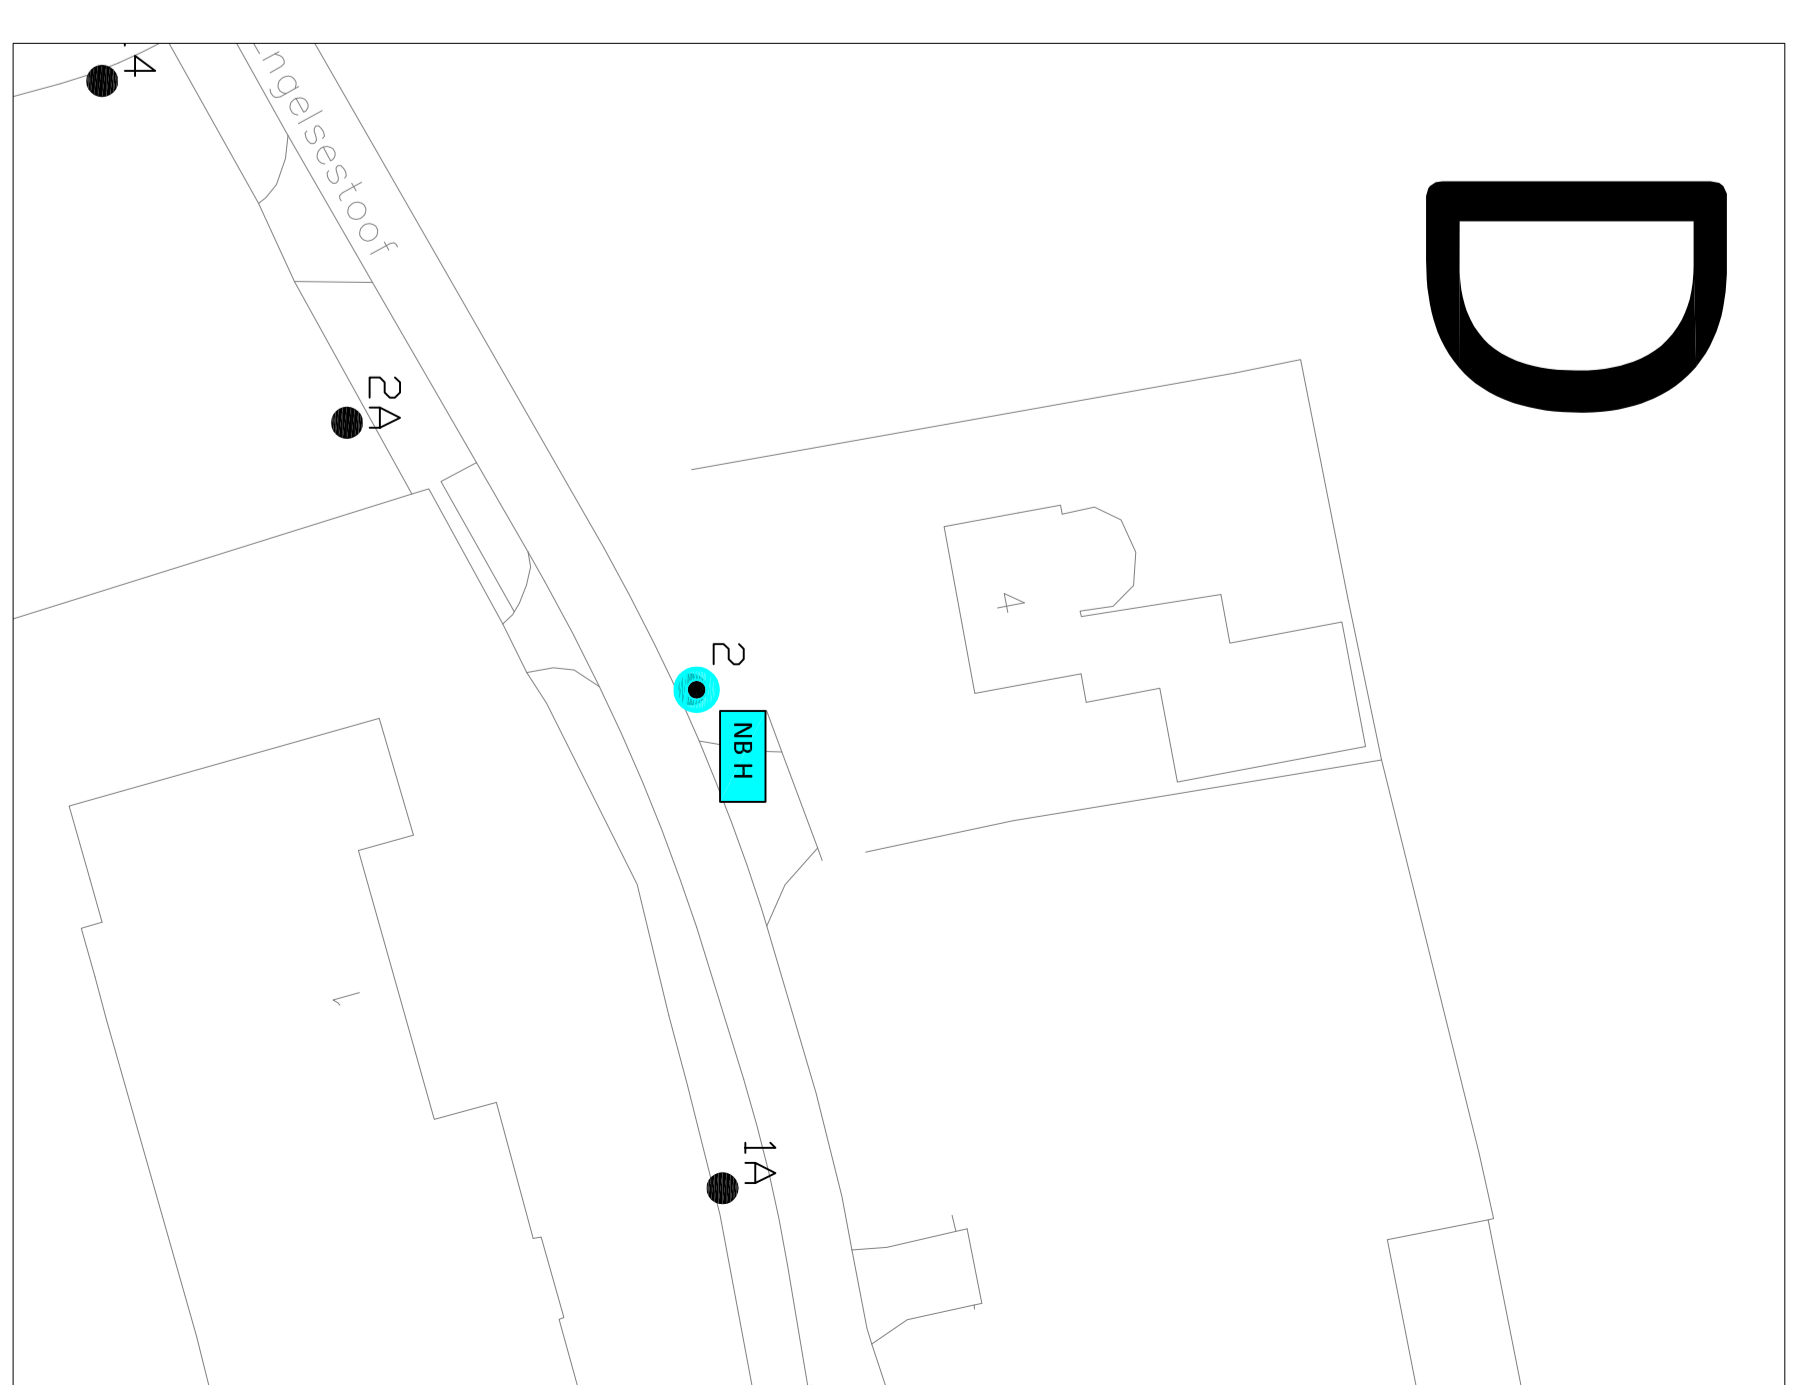

A

B

D

VERKLEINING INTERVENSOUDICEN

Schied	Werkzaamheidsperiode	In	Van	Naar	Op	Van	Naar
1	1	1	1	1	1	1	1
2	2	2	2	2	2	2	2

VERKLEINING VERBODENSOUDICEN

Schied	Werkzaamheidsperiode	In	Van	Naar	Op	Van	Naar
1	1	1	1	1	1	1	1
2	2	2	2	2	2	2	2

nobralux

Project: Herenlichtingplan 2021
 Gemeente: Almere
 Kern: Wijk en Afbuig (noord)
 Straat: Adriaan, Begoniastr., Tulpstr.

Bestemmingsplan: ALT-21-03
 Schaal: 1:500
 Datum: 08-09-2021
 ALT-21-03