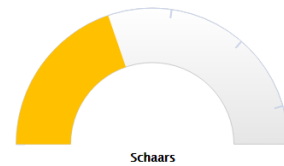

Adviseur Financiën

Senior, HBO niveau in Limburg, Noord-Brabant, Gelderland

Tarief per uur

Min. tarief	Gem. tarief	Max. tarief
€ 71	€89	€107

Schaarste

Adviseur HRM

Senior, HBO niveau in Limburg, Noord-Brabant, Gelderland

Tarief per uur

Min. tarief	Gem. tarief	Max. tarief
€ 74	€93	€112

Schaarste

Beleidsmedewerker Sociaal Domein

Senior, HBO niveau in Limburg, Noord-Brabant, Gelderland

Tarief per uur

Min. tarief	Gem. tarief	Max. tarief
€ 74	€93	€112

Schaarste

Projectleider ICT

Senior, HBO niveau in Limburg, Noord-Brabant, Gelderland

Tarief per uur

Min. tarief	Gem. tarief	Max. tarief
€ 67	€84	€101

Schaarste

Arts infectieziektebestrijding

Junior/Medior, WO niveau in Limburg, Noord-Brabant, Gelderland