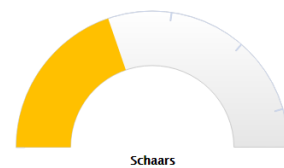

Adviseur Financiën

Senior, HBO niveau in Limburg, Noord-Brabant, Gelderland

Tarief per uur

Min. tarief	Gem. tarief	Max. tarief
€ 71	€89	€107

Schaarste

Adviseur HRM

Senior, HBO niveau in Limburg, Noord-Brabant, Gelderland

Tarief per uur

Min. tarief	Gem. tarief	Max. tarief
€ 74	€93	€112

Schaarste

Beleidsmedewerker Sociaal Domein

Senior, HBO niveau in Limburg, Noord-Brabant, Gelderland

Tarief per uur

Min. tarief	Gem. tarief	Max. tarief
€ 74	€93	€112

Schaarste

Projectleider ICT

Senior, HBO niveau in Limburg, Noord-Brabant, Gelderland

Tarief per uur

Min. tarief	Gem. tarief	Max. tarief
€ 67	€84	€101

Schaarste

Arts infectieziektebestrijding

Junior/Medior, WO niveau in Limburg, Noord-Brabant, Gelderland

Tarief per uur

Min. tarief	Gem. tarief	Max. tarief
€ 56	€70	€84

Schaarste