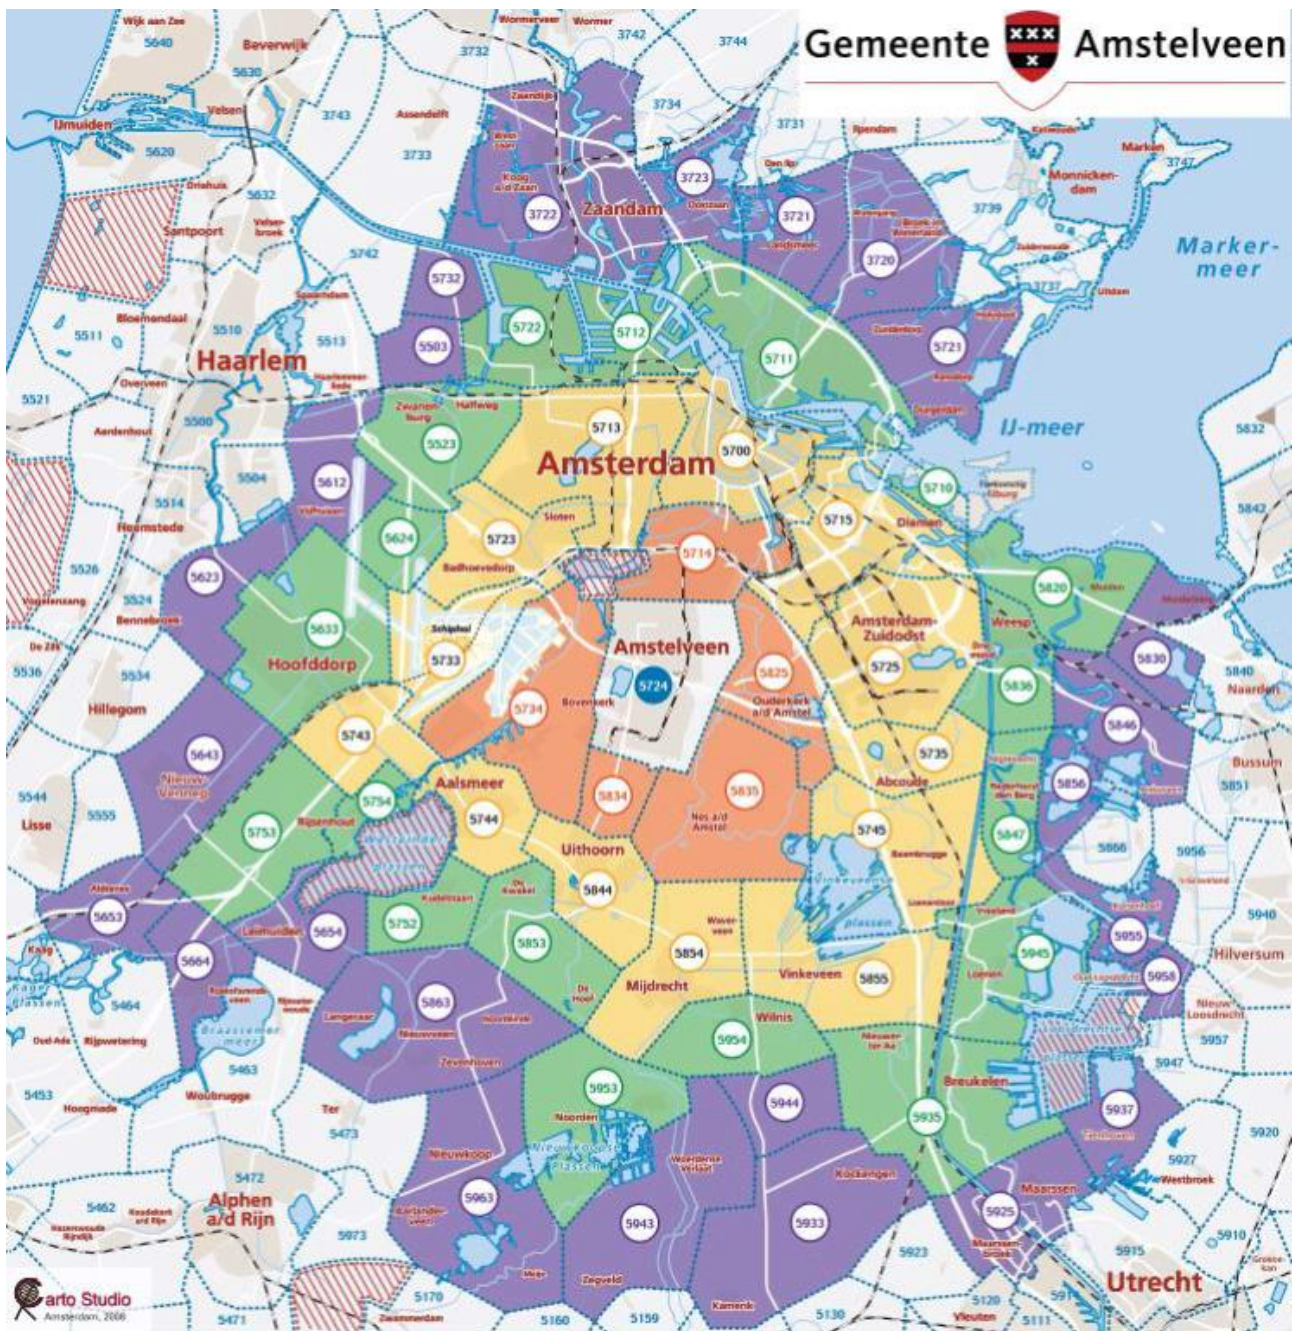

Aalsmeer

Amstelveen

# Bijlage D – Vervoersgebied

Iedere gemeente heeft een eigen vervoersgebied waarbinnen gereisd mag worden. Dit gebied is gelijk aan het vervoersgebied binnen het huidige Wmo-vervoersysteem. In deze bijlage is een overzicht opgenomen van de postcode-/zonegebieden (onder voorbehoud van het definitief vaststellen van de buitengrens van beide vervoersgebieden).