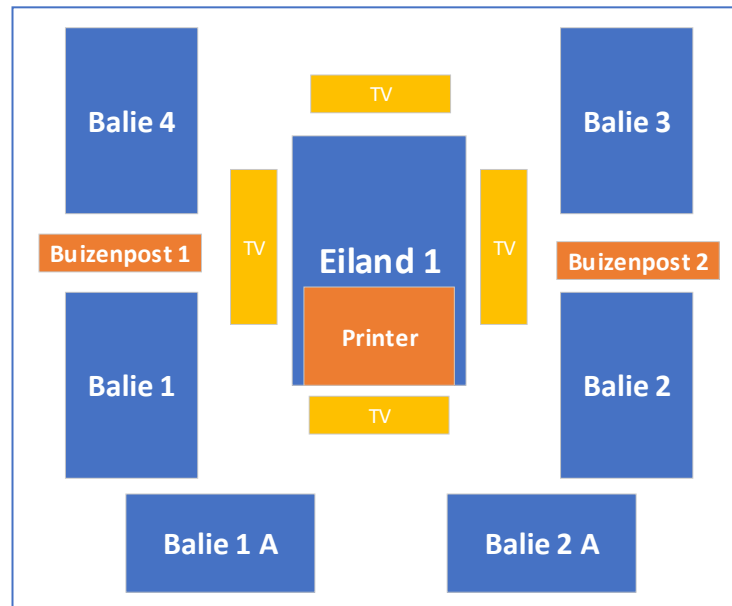

Hardware Balie 1 t/m 8:

- Epson Bonprinter TM-T20III
- Betaalautomaat CCV met contactloos betalen
- Daarnaast diverse apparatuur van Identiteit en Diensten. Dit staat verder los van de klantgeleiding of JCC applicaties.

RNI Balies en Specialisten balies:

Maken geen gebruik van hardware die aan de JCC applicaties zijn gekoppeld.

TV monitoren:

Boven elk eiland hangen 4 TV monitoren voor de klantgeleiding.

Cikam
Easycash 1

Klantenzuilen:

Bij de receptie staan 2 klantenzuilen waar burgers een nummertje kunnen trekken en binnen kunnen melden.

Cikam
Easycash
2

Receptie

Specialisten balies 15 t/m 18