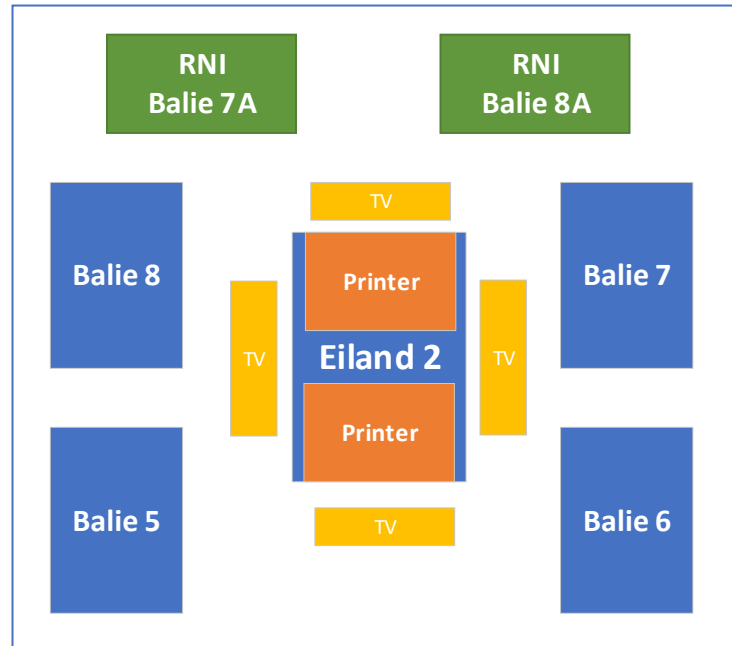

Hardware Balie 1 t/m 8:

- Epson Bonprinter TM-T20III
- Betaalautomaat CCV met contactloos betalen
- Daarnaast diverse apparatuur van Identiteit en Diensten. Dit staat verder los van de klantgeleiding of JCC applicaties.

RNI Balies en Specialisten balies:

Maken geen gebruik van hardware die aan de JCC applicaties zijn gekoppeld.

TV monitoren:

Boven elk eiland hangen 4 TV monitoren voor de klantgeleiding.

Cikam
Easycash 1

Klantenzuilen:

Bij de receptie staan 2 klantenzuilen waar burgers een nummertje kunnen trekken en binnen kunnen melden.

Cikam
Easycash
2

Receptie

Specialisten balies 15 t/m 18