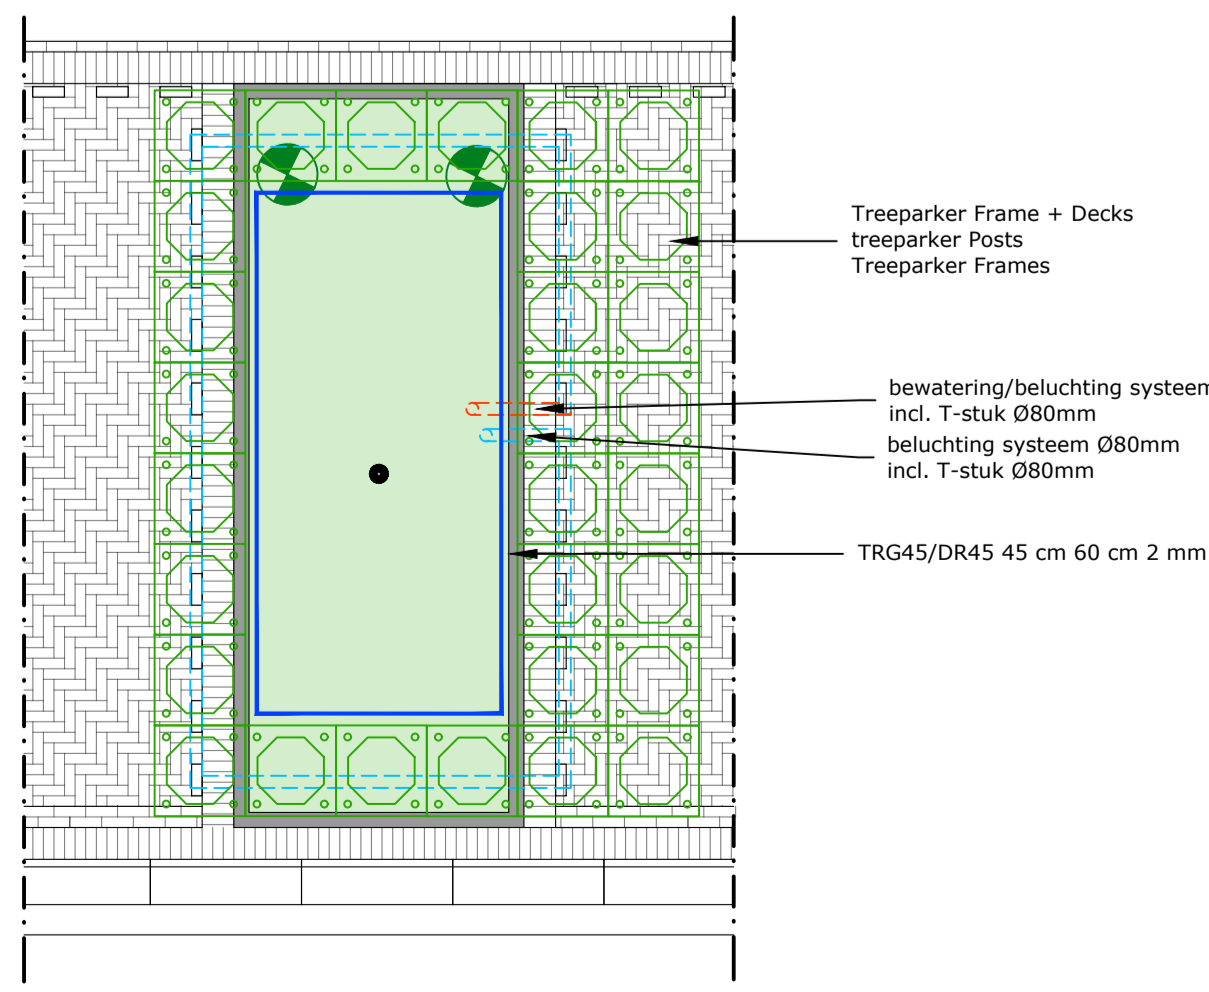

Principe bovenaanzicht Treeparker systeem
Schaal 1:50

BIDDING / A.U.V. uitnodigen tot aanbesteding opdrachtgever uitnodigen tot aanbesteding opdrachtgever		datum 27-02-2021 23-04-2021 09-04-2021	versie C B A
GEMEENTE NEDERWEERT CENTRUMPLAN BURGEMEESTER HOBUSSTRAAT TE NEDERWEERT NIEUWE SITUATIE - BEPLANTINGSPLAN			
PROJECTNUMMER NDW-050-01	SCHAAL 1:250 / 1:50	TEGENWOORDIGE 21-081	
BROUWERS adviesbureau		BESTELNUMMER 21-002B