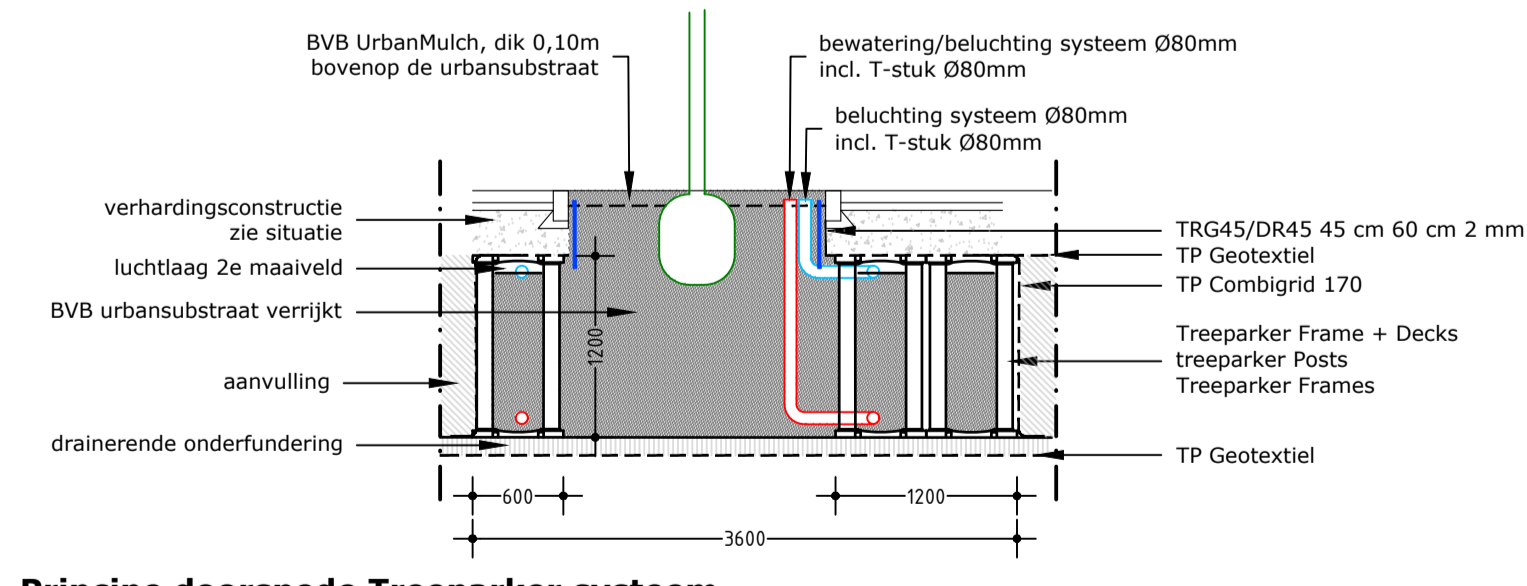

Principe bovenaanzicht Treeparker systeem
Schaal 1:50

BIDDING / A.U.V. uitnodigen tot aanbesteding opdrachtgever uitnodigen tot aanbesteding opdrachtgever		datum 27-02-2021 23-04-2021 09-04-2021	versie C B A
GEMEENTE NEDERWEERT CENTRUMPLAN BURGEMEESTER HOBUSSTRAAT TE NEDERWEERT NIEUWE SITUATIE - BEPLANTINGSPLAN			
PROJECTNUMMER NDW-050-01	SCHAAL 1:250 / 1:50	TEGENWOORDIGE 21-081	
BROUWERS adviesbureau		BESTELNUMMER 21-002B