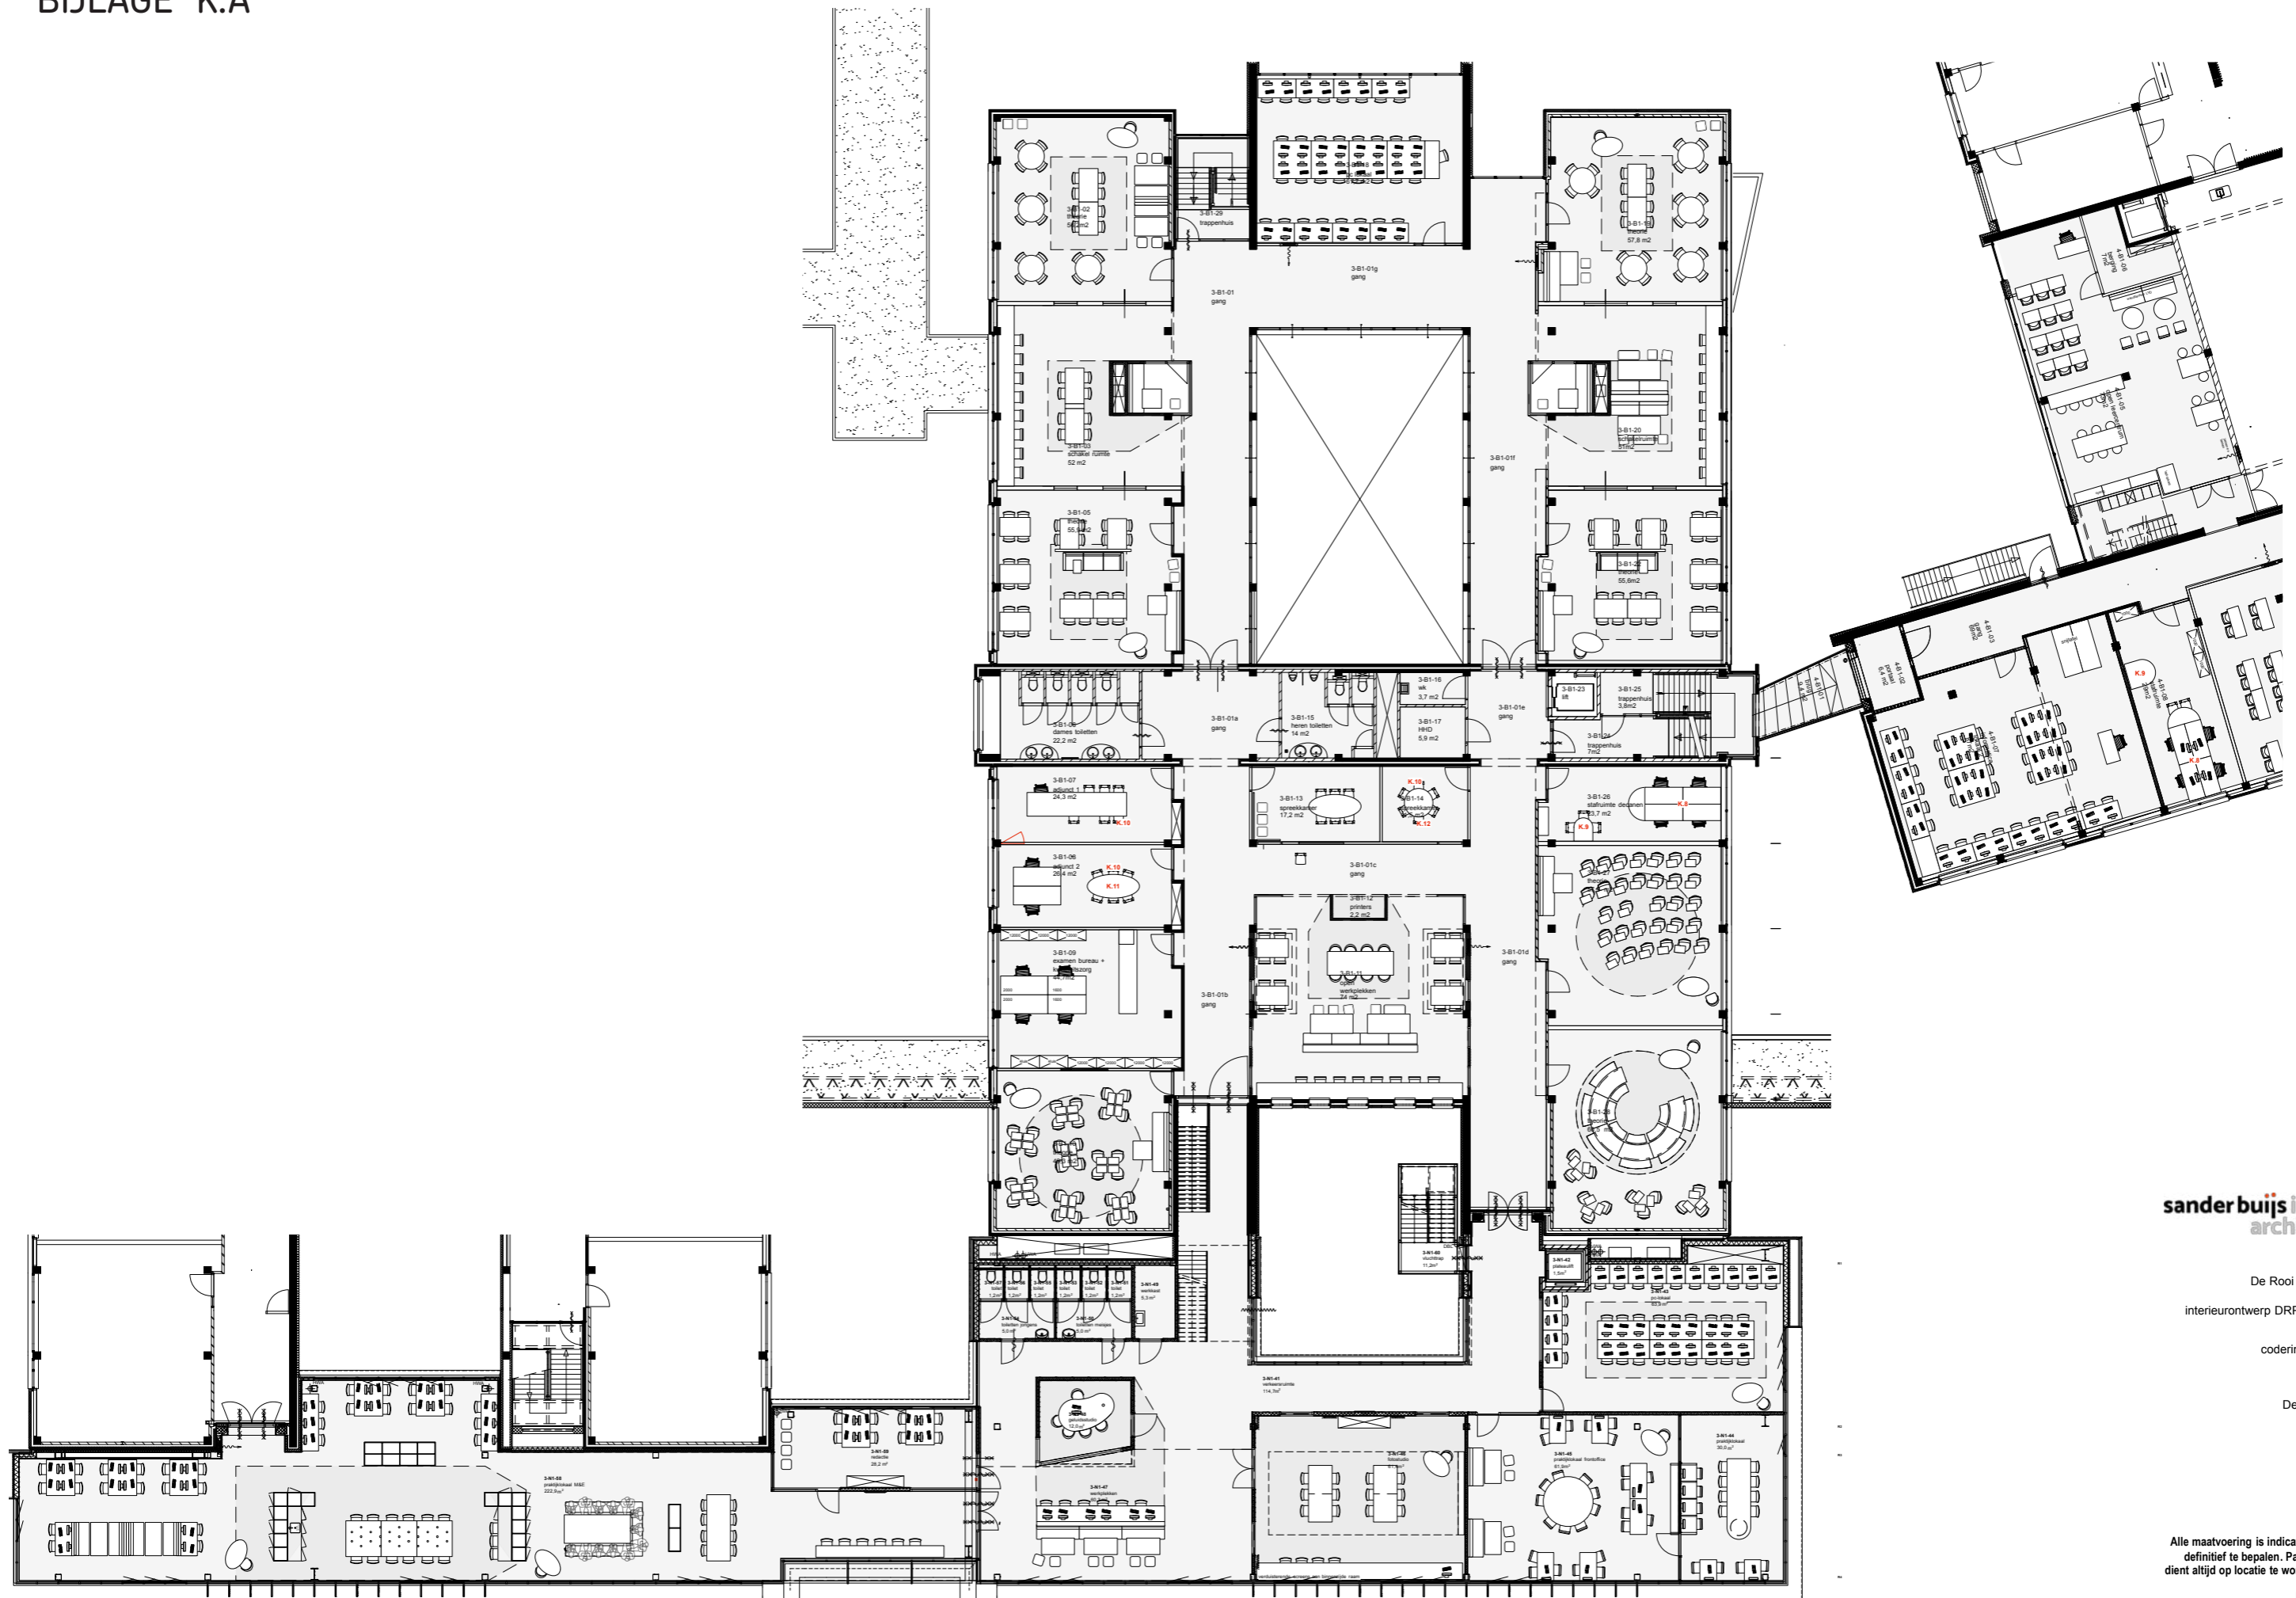

sanderbuijs interieur architectuur

opdrachtgever:
De Rooi Pannen Tilburg
project:
interieurontwerp DRP opleiding T&E
onderwerp:
codering los meubilair

fase
Definitief Ontwerp
datum
01-03-2021
schaal
-
tekenvel
A2

Alle maatvoering is indicatief en in overleg definitief te bepalen. Pasmaat maatwerk dient altijd op locatie te worden opgemeten.

Markendaalseweg 44
4811 KC Breda
+31 (0)6 1340093
info@sanderbuijs.com
www.sanderbuijs.com