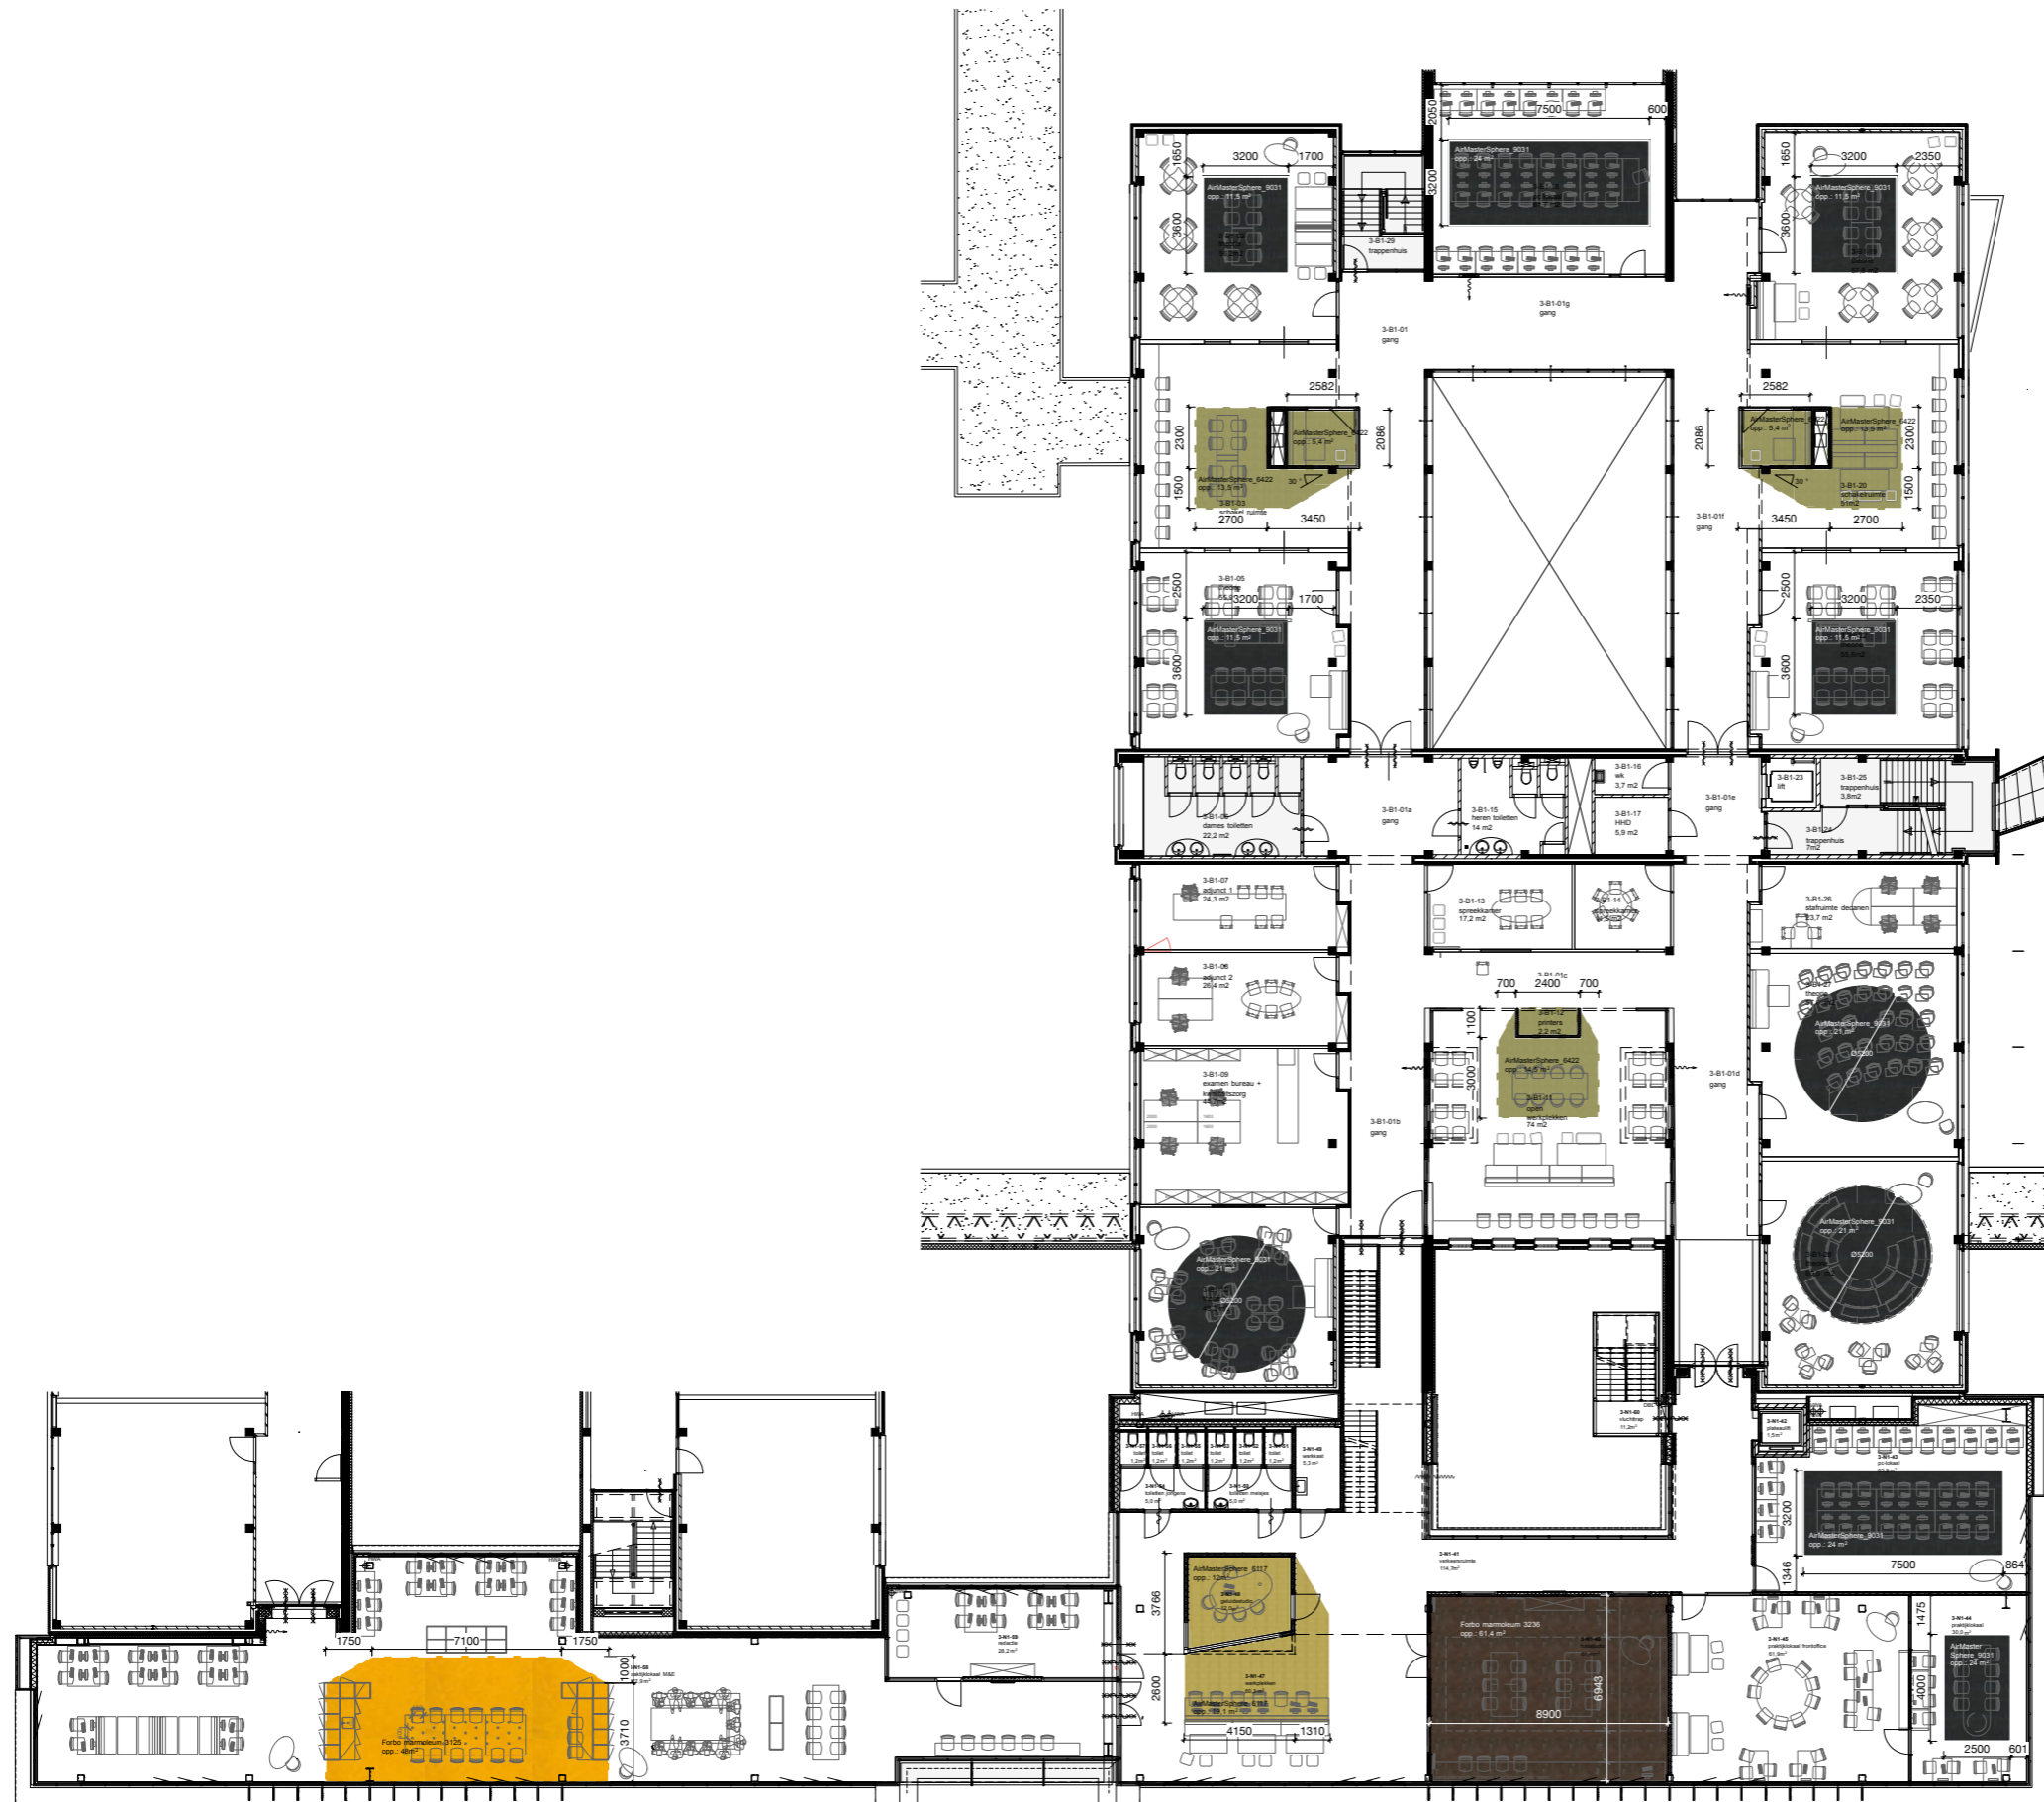

LEGENDA

- Op de tekening staan alleen de wijzigingen beschreven.
- De basis vloerbedekking is: Desso AirMaster classic 9511. Uitgezonderd zijn de toiletgroepen en de keuken. (zoals is beschreven in document: RVGA2019-55-presentatie monster borden-01)
- Let op!! Materialisering, maatvoering en detaillering dienen nog met Faam afgestemd te worden.
- Legrichting is nog niet bepaald.

- Desso AirMaster Sphere_6117
- Desso AirMaster Sphere_6422
- Desso AirMaster Sphere_9031
- Forbo marmoleum 3125
- Forbo marmoleum 3131
- Forbo marmoleum 3236

sander buijs interieur architectuur

opdrachtgever:
De Rooi Pannen Tilburg
project:
interieurontwerp DRP opleiding T&E
onderwerp:
Aanvullend vloerplan

fase
Definitief Ontwerp
datum
25-02-2021
schaal
1:200
tekenvel
A2

Alle maatvoering is indicatief en in overleg definitief te bepalen. Pasmaat maatwerk dient altijd op locatie te worden opgemeten.

Markendaalseweg 44
4811 KC Breda
+31 (0)6 13400093
info@sanderbuijs.com
www.sanderbuijs.com