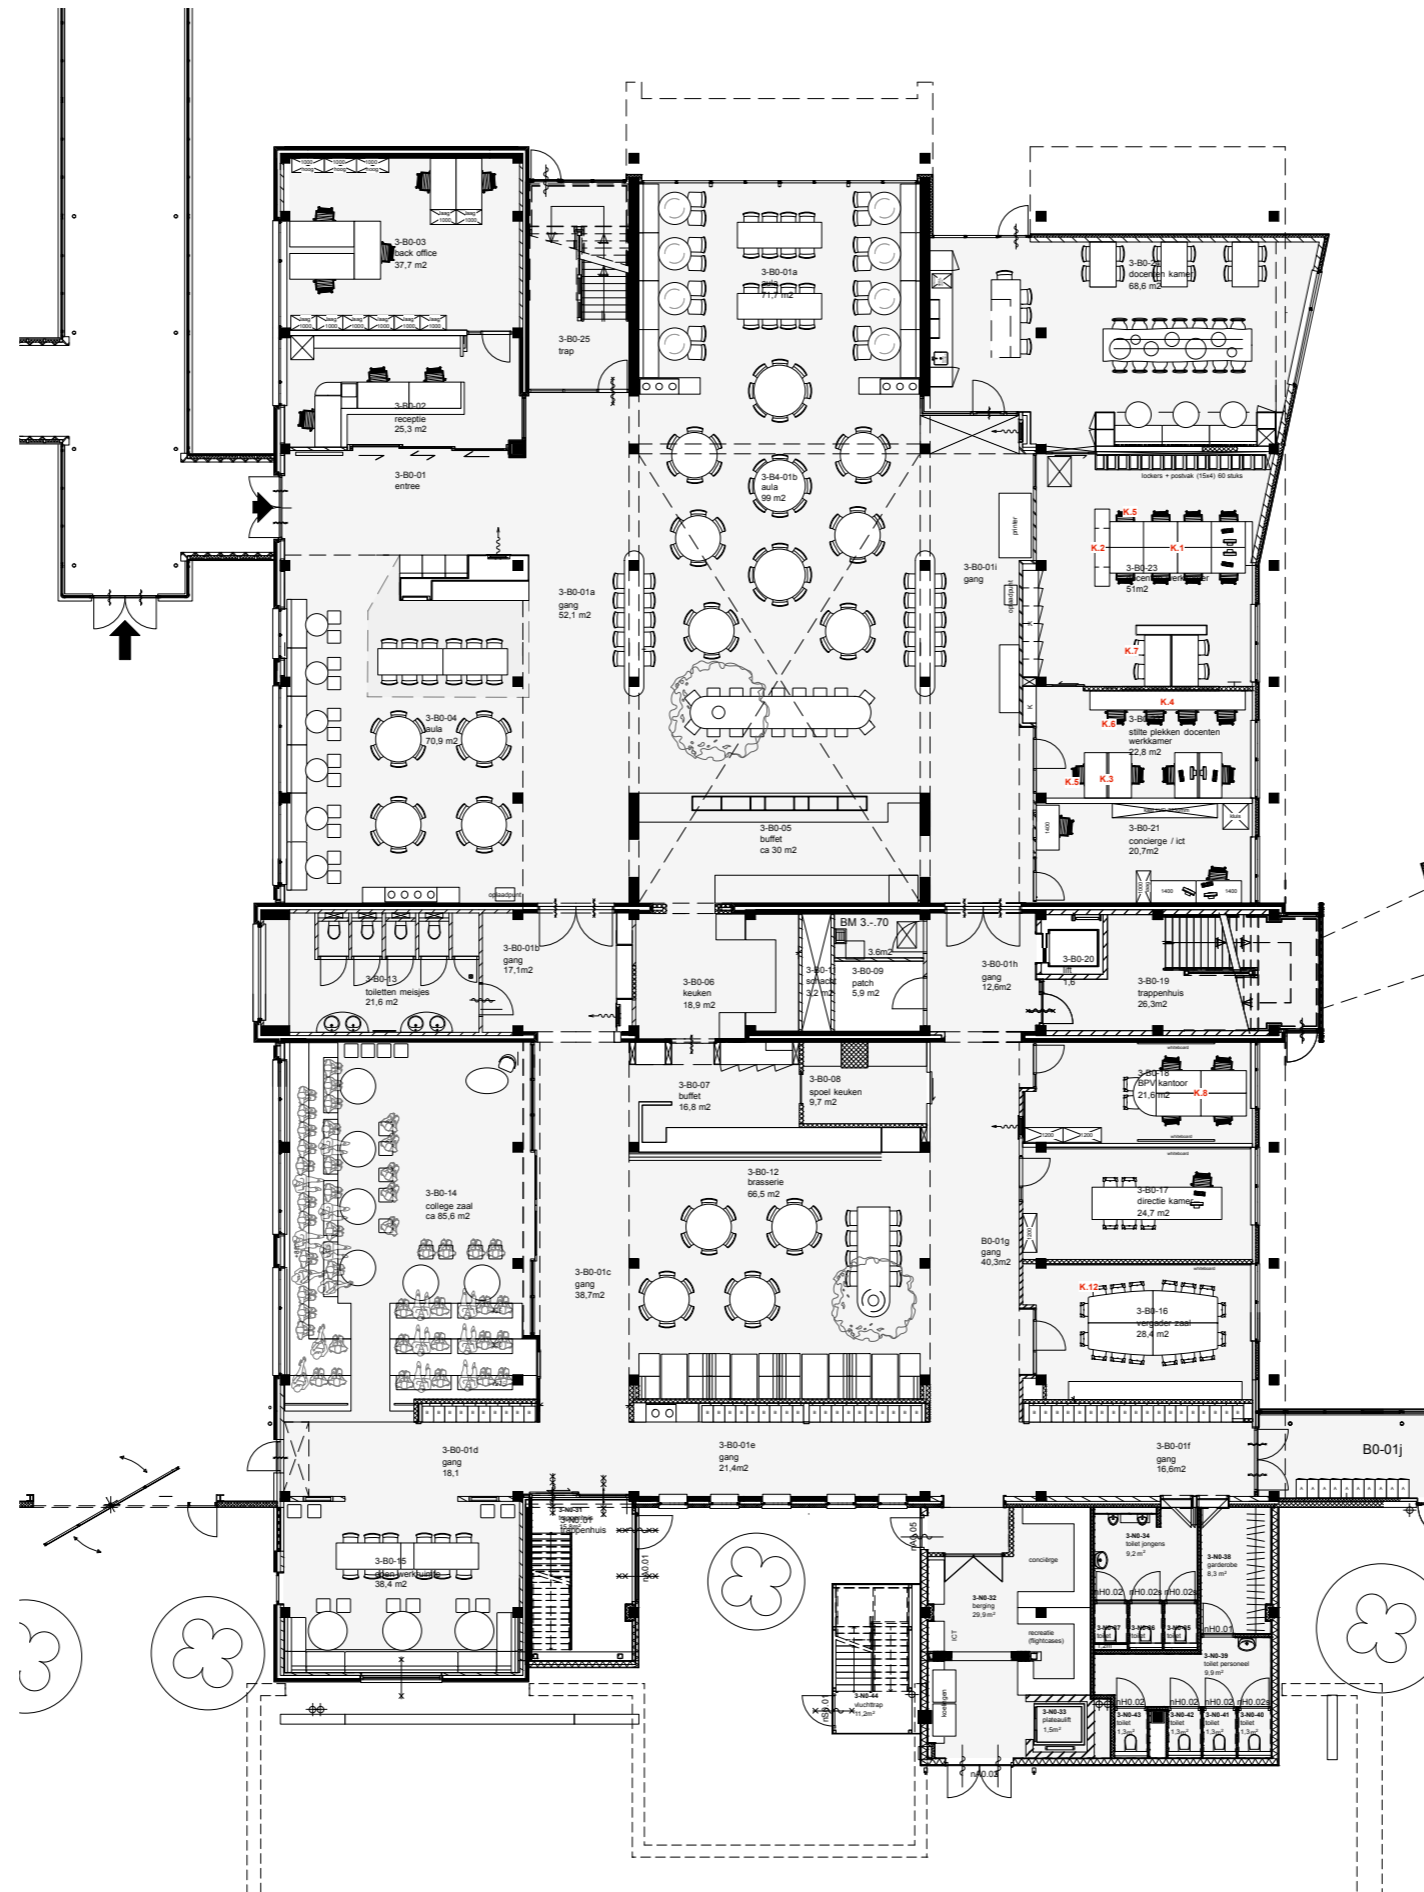

Bijlagen

perceel 3: Kantoormeubilair

De Rooi Pannen Tilburg
Opleiding Toerisme & Evenementen

K.A Interieurplattegronden

K.B Vloerenplan

datum: 18 maart 2021

sanderbuijs interieur architectuur

opdrachtgever:
De Rooi Pannen Tilburg
project:
interieurontwerp DRP opleiding T&E
onderwerp:
codering los meubilair

fase
Definitief Ontwerp
datum
01-03-2021
schaal
-
tekenvel
A2

Alle maatvoering is indicatief en in overleg definitief te bepalen. Pasmaat maatwerk dient altijd op locatie te worden opgemeten.

Markendaalseweg 44
4811 KC Breda
+31 (0)6 1340093
info@sanderbuijs.com
www.sanderbuijs.com