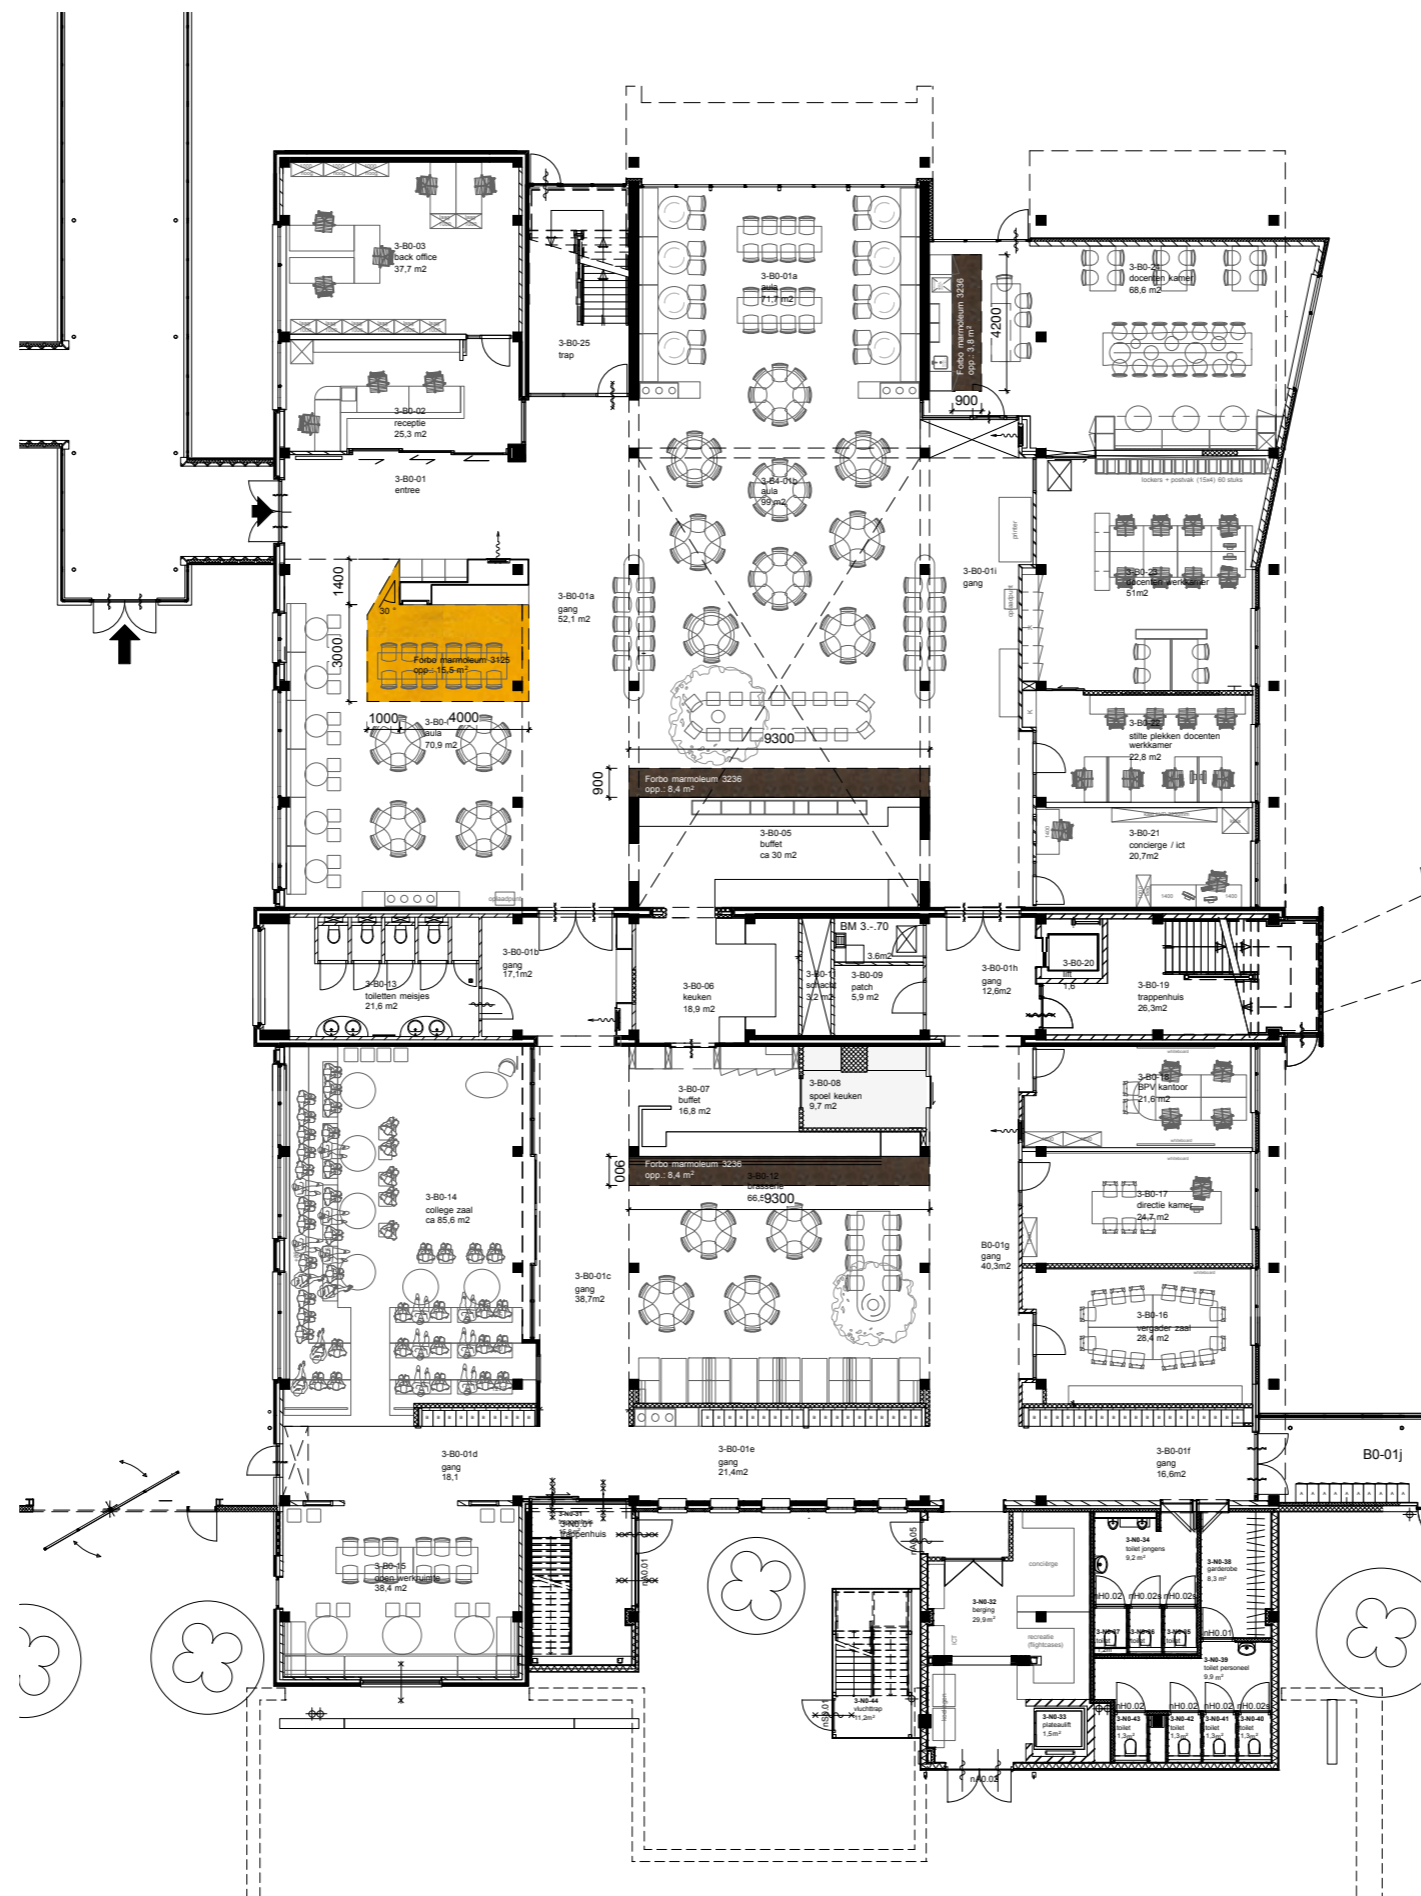

fase
Definitief Ontwerp
datum
01-03-2021
schaal
-
tekenvel
A2

Alle maatvoering is indicatief en in overleg definitief te bepalen. Pasmaat maatwerk dient altijd op locatie te worden opgemeten.

Markendaalseweg 44
4811 KC Breda
+31 (0)6 1340093
info@sanderbuijs.com
www.sanderbuijs.com

LEGENDA

- Op de tekening staan alleen de wijzigingen beschreven.
- De basis vloerbedekking is: Desso Airmaster classic 9511. Uitgezonderd zijn de toiletgroepen en de keukens. (zoals is beschreven in document: RVGA2019-55-presentatie monster borden-01)
- Let op! Materialisering, maatvoering en detaillering dienen nog met Faam afgestemd te worden.
- Legrichting is nog niet bepaald.