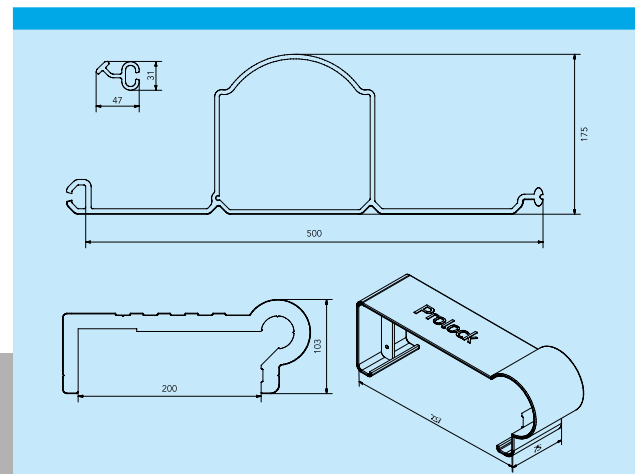

Technische specificaties Omega

- ✓ Geschikt voor zware keringen
- ✓ Lichtgewicht schermen, eenvoudig te plaatsen
- ✓ Unieke combinatie van kunststof en hout
- ✓ Beschikt over UV-bescherming en slijtvaste toplaag
- ✓ Bestaat volledig uit gerecycled kunststof
- ✓ Elke gewenste hoek is mogelijk

Voor lichtere constructies kiest u voor Prolock Sigma.