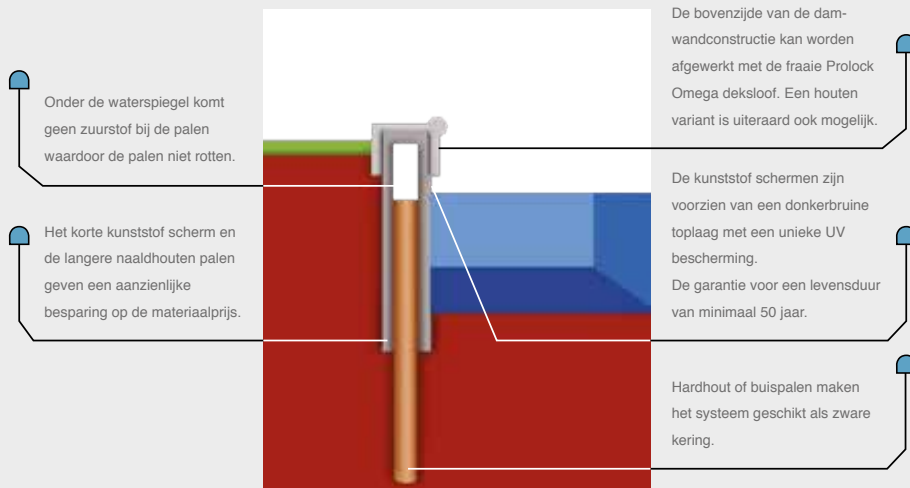

Wat maakt Prolock Omega zo bijzonder?

Voordelen van Prolock Omega

- ✓ Zeer duurzaam en milieuverantwoord
- ✓ Gegarandeerde levensduur van tenminste 50 jaar
- ✓ Concurrerend prijsniveau
- ✓ Innovatief Nederlands kwaliteitsproduct
- ✓ Sterk, flexibel en eenvoudig te verwerken
- ✓ Talloze constructies mogelijk
- ✓ Op elke gewenste lengte te leveren
- ✓ Uitstekende score op EMVI criteria (LCA)
- ✓ Aantoonbare lage CO₂ uitstoot