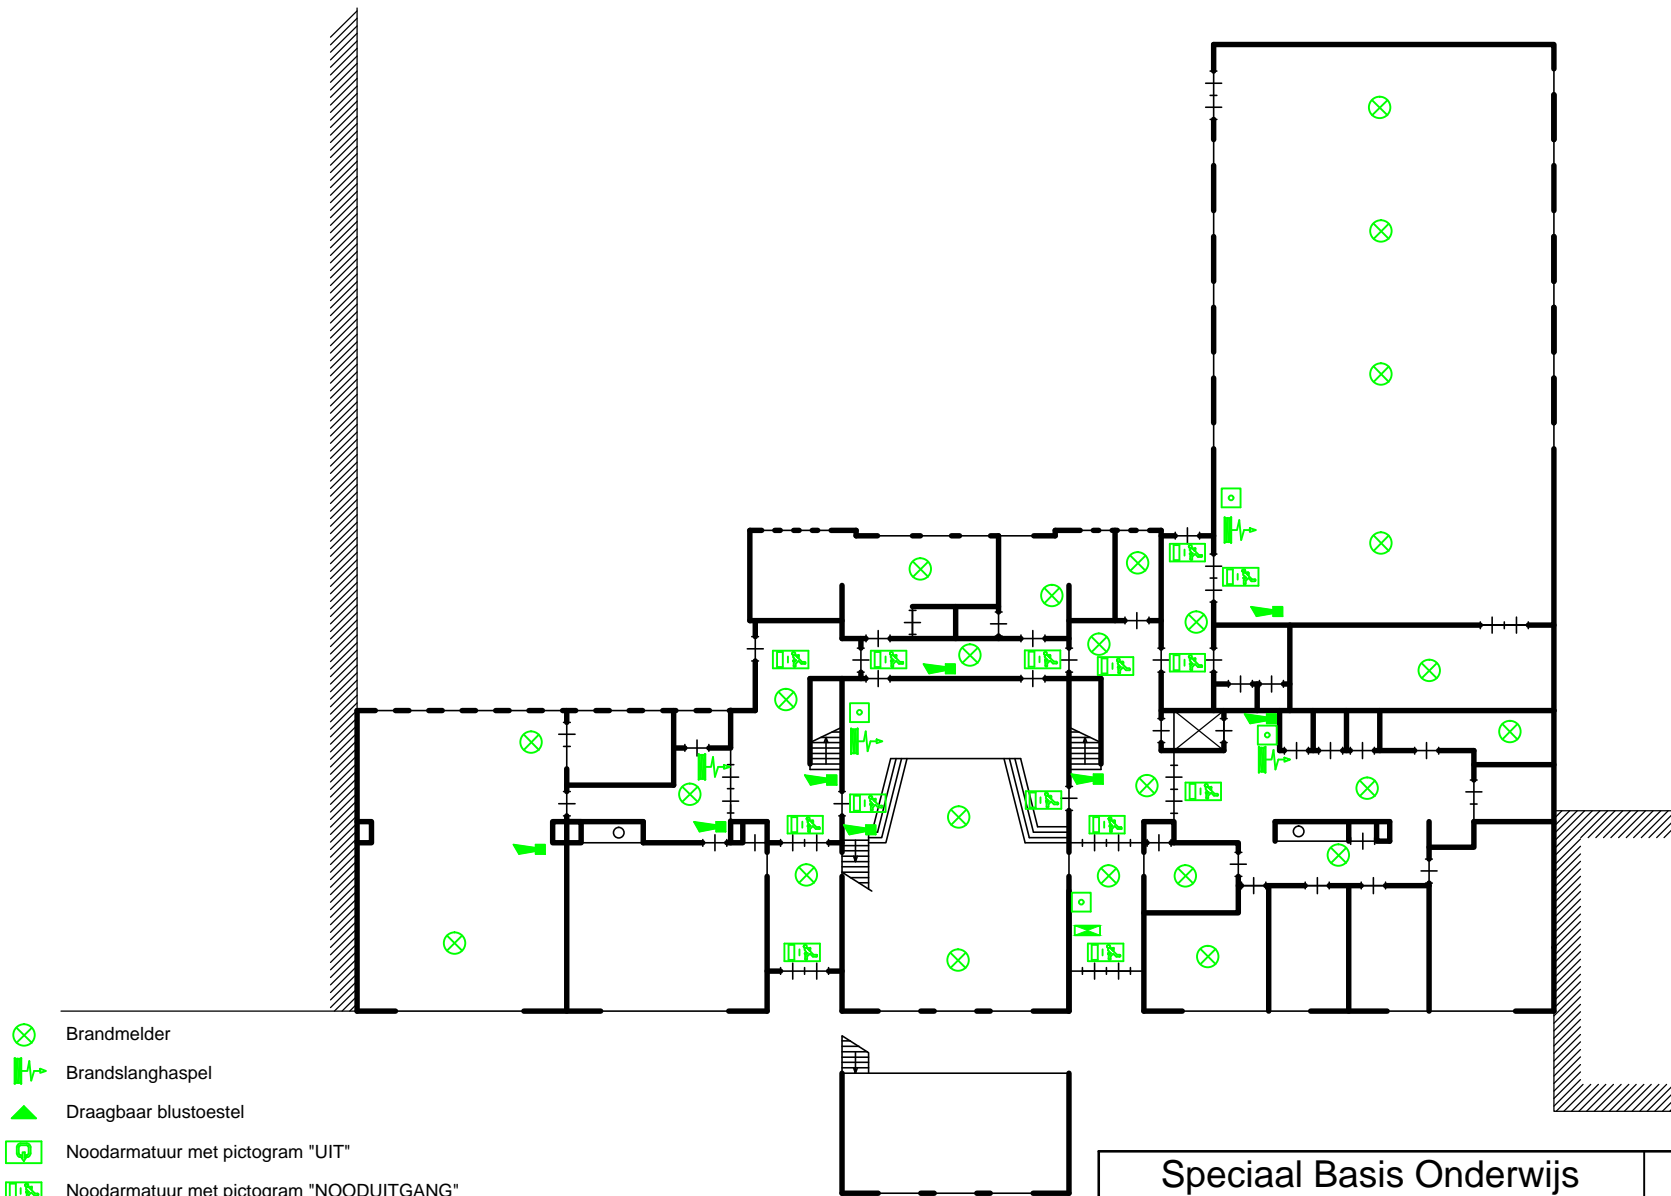

- Brandmelder
- Brandslanghaspel
- Draagbaar blustoestel
- Noodarmatuur met pictogram "UIT"
- Noodarmatuur met pictogram "NOODUITGANG"
- Noodverlichting
- "Slow whoop" ontruimingsmelder
- Handmelder
- Brandmeldcentrale
- Blusdeken

Speciaal Basis Onderwijs
"A.H. Gerhardschool"
Valentijnkade 61
1095 JL AMSTERDAM

Industrieweg 15-20
Postbus 91
7940 AB Meppel
Tel: 0522-252 229
Fax: 0522-262 465
www.onderwijsbureau-meppel.nl

Datum getek. : 13 decemer 2018

Tekenaar : AvO

Schaal : A3 formaat is ca. 1:200

Brin nummer :

20YC

Omschrijving : Begane Grond