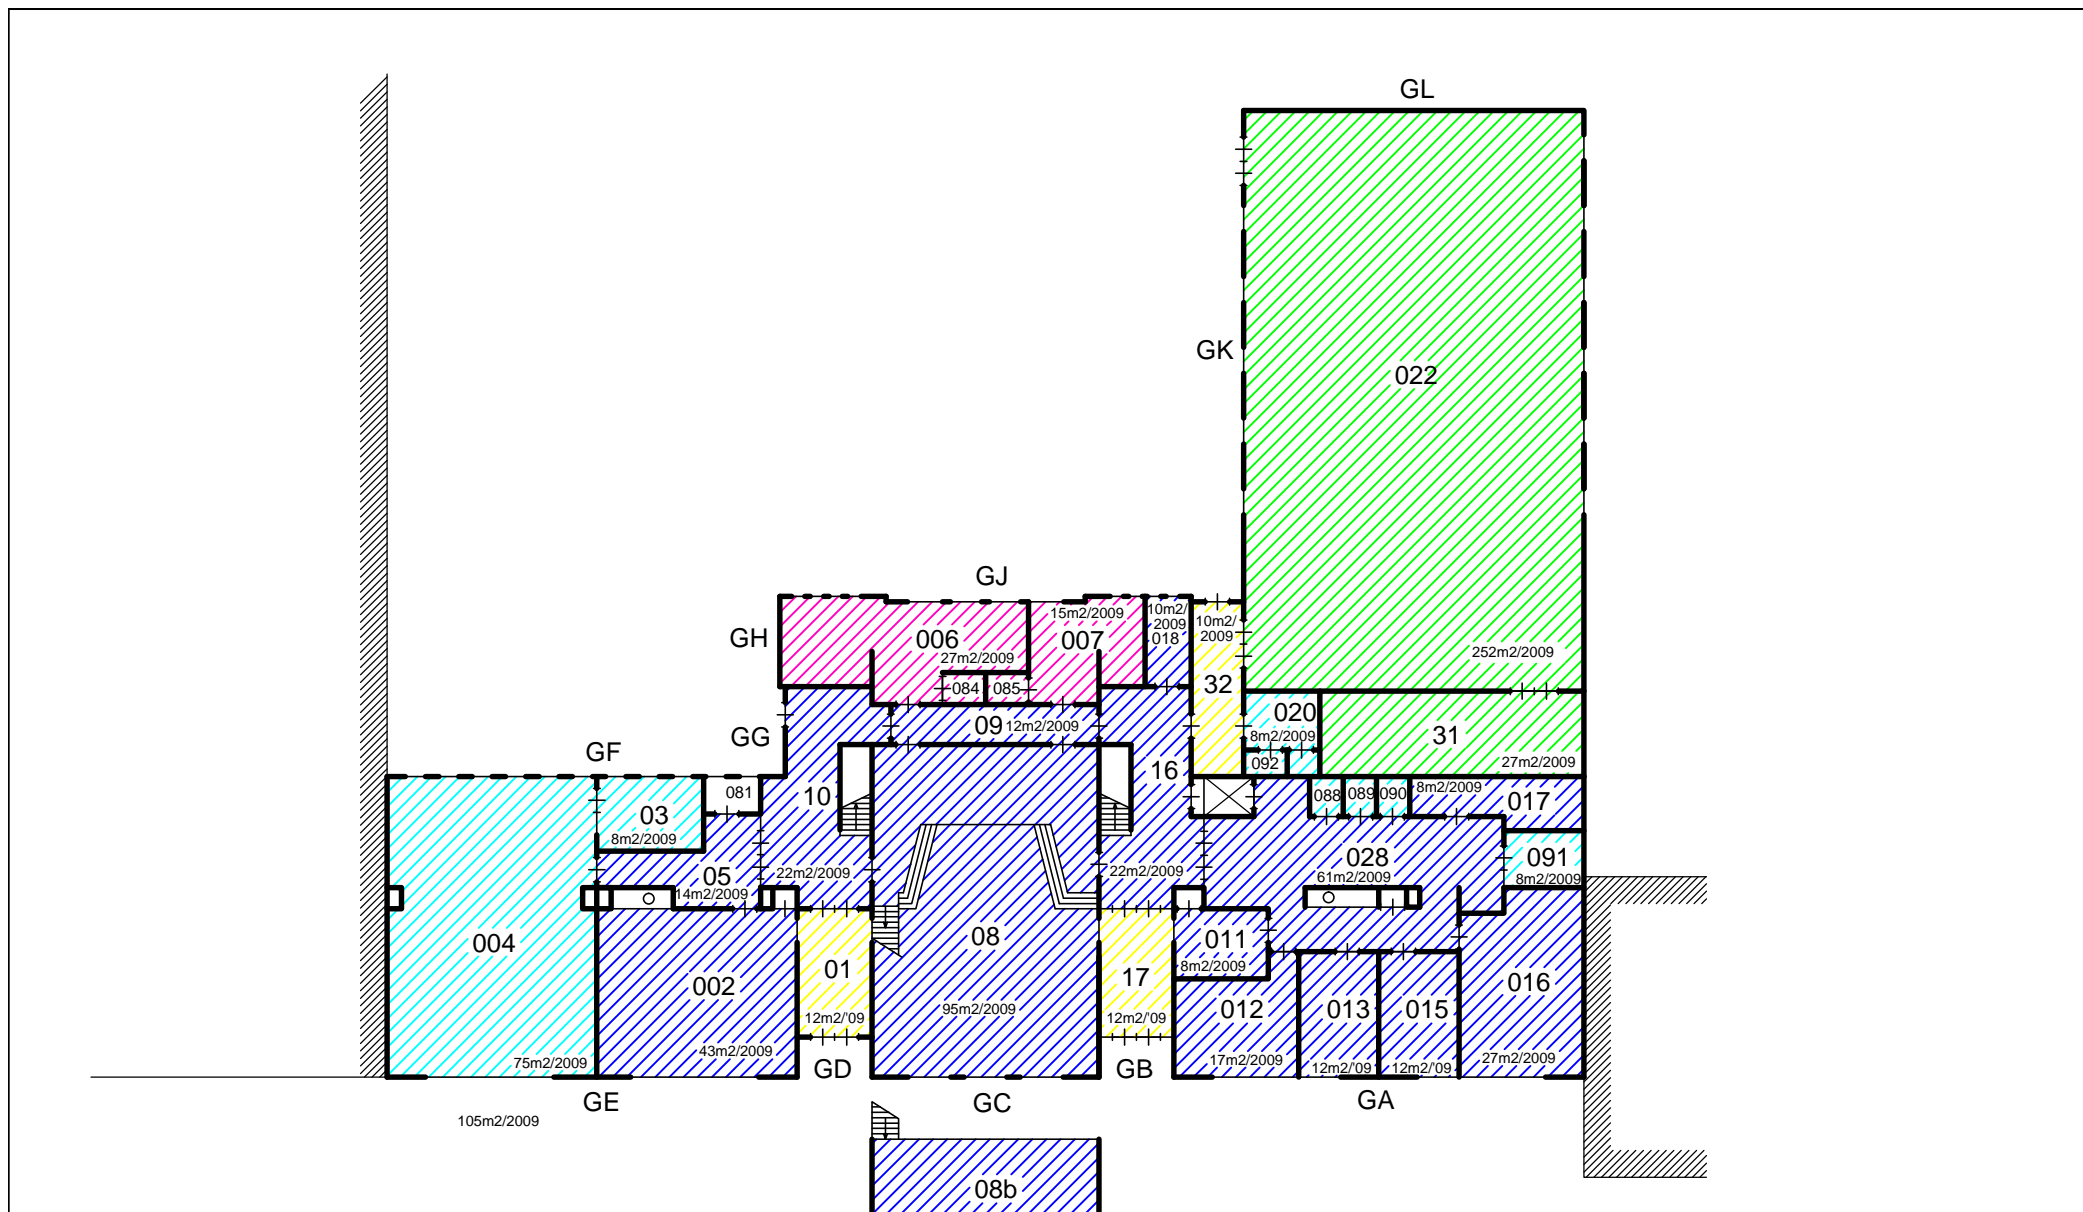

Datum getek. : 13 decemer 2018

Tekenaar : AvO

Schaal : A3 formaat is ca. 1:200

Brin nummer :

20YC

Omschrijving : Begane Grond

BOUWJAAR

1939      2009

Datum getek. : 13 decemer 2018

Tekenaar : AvO

Schaal : A3 formaat is ca. 1:200

Brin nummer :

20YC

Omschrijving : Begane Grond

VLOER

Speciaal Basis Onderwijs  
"A.H. Gerhardschool"