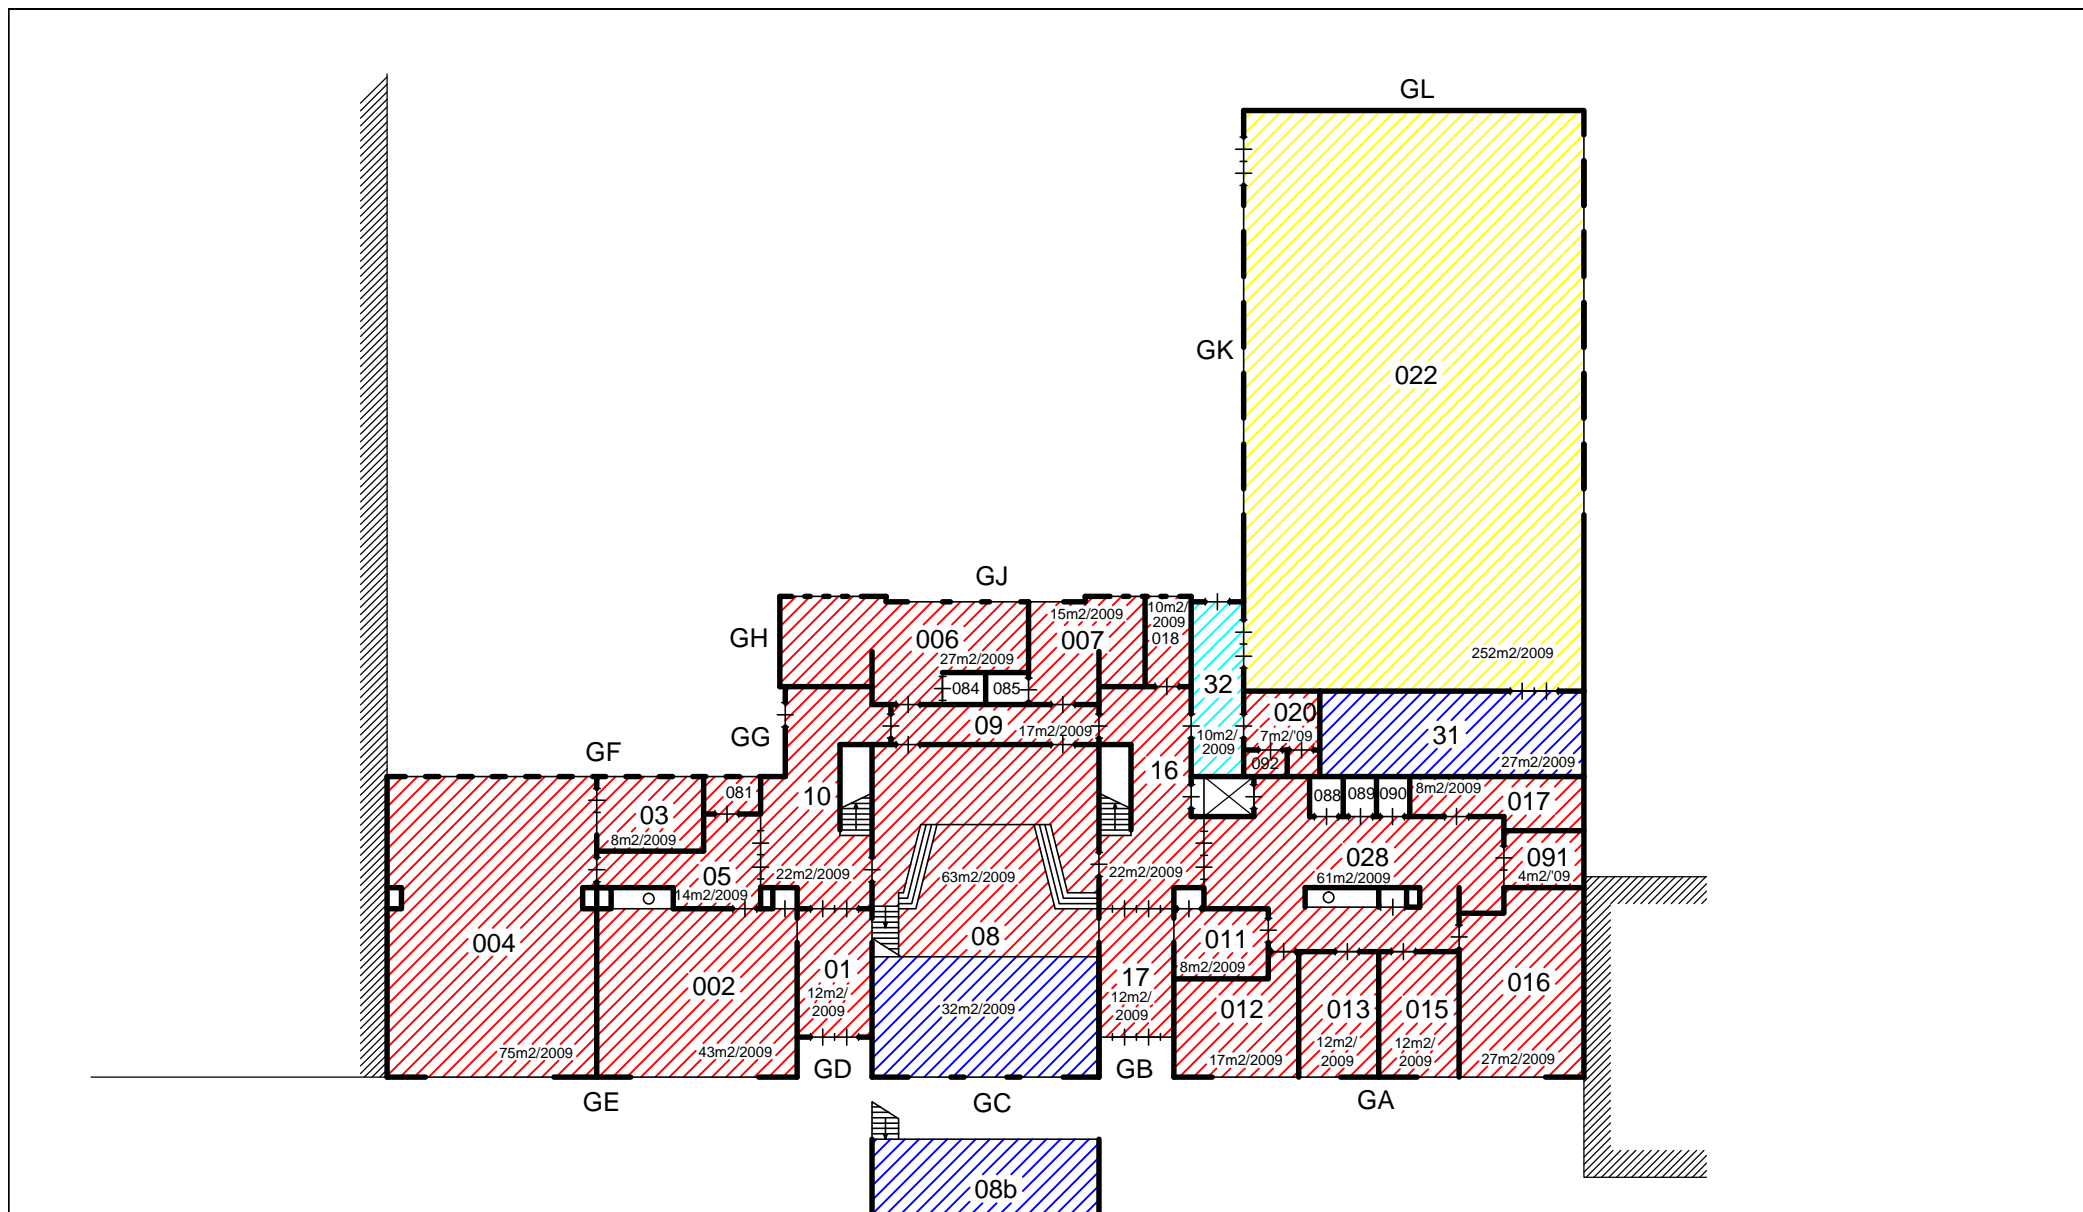

Datum getek. : 13 decemer 2018

Tekenaar : AvO

Schaal : A3 formaat is ca. 1:200

Brin nummer :

20YC

Omschrijving : Begane Grond

PLAFOND

Systeem	Gipsplaat	HWC	Schrootjes	glas