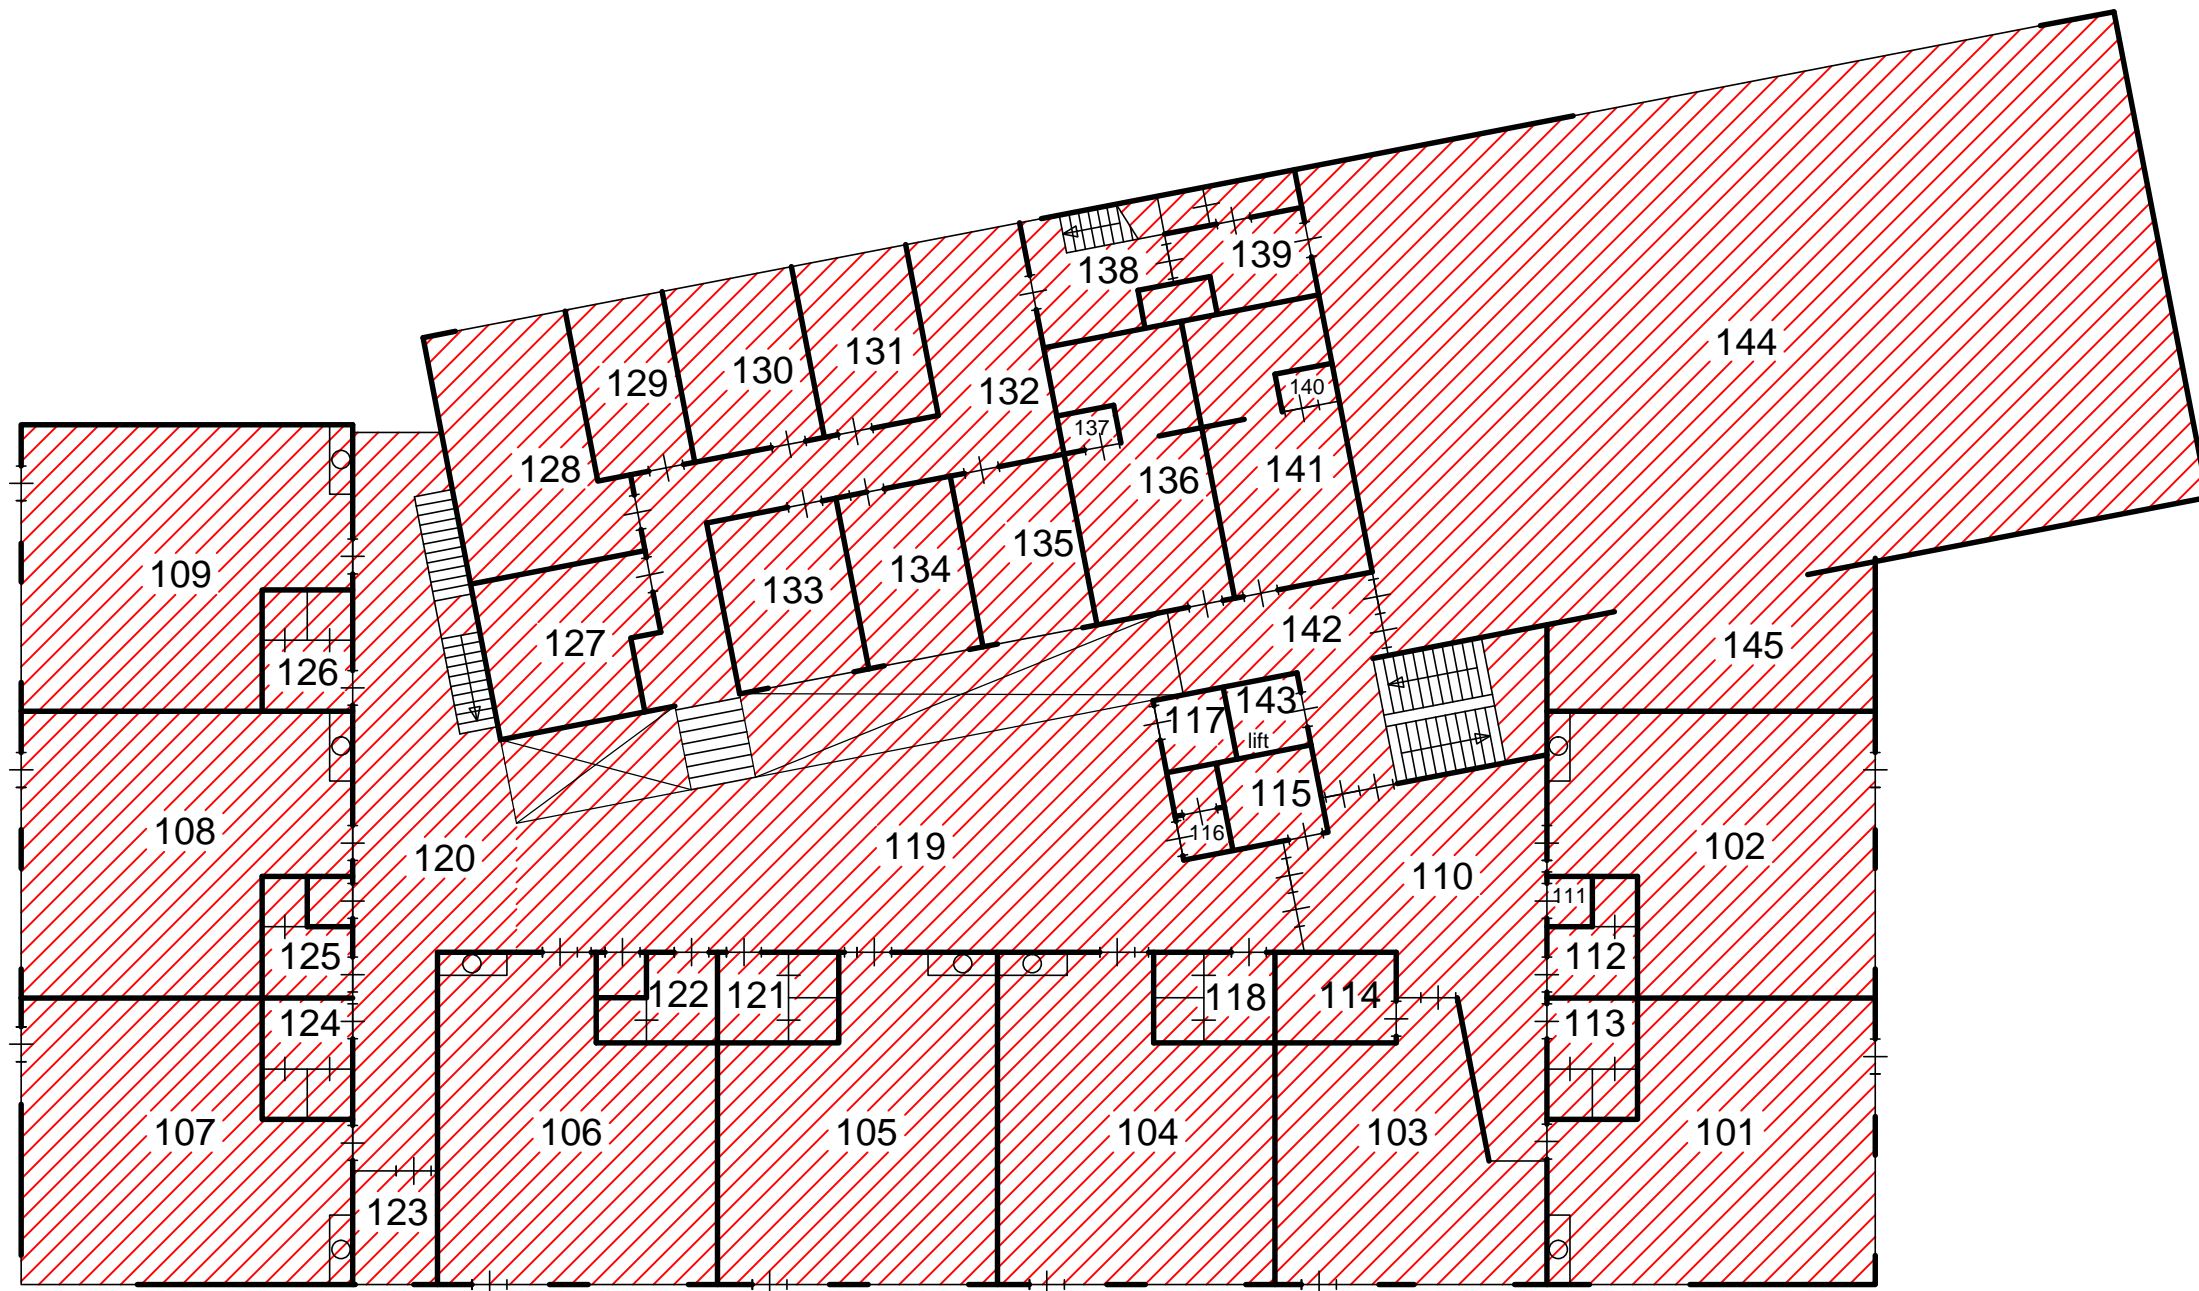

Datum getek. : 28 maart 2019
Tekenaar : AvO
Schaal : A3 formaat is ca. 1:200

Brin nummer : **20XV**
Omschrijving : 1. Verdieping

BOUWJAAR

2008

Speciaal Basis Onderwijs "Van Koetsveldschool"

Archimedesplantsoen 98
1098 KG AMSTERDAM

Datum getek. : 26-9-2014
Tekenaar : GJvdT
Schaal : A3 formaat is ca. 1:200

Brin nummer : **20XV**
Omschrijving : Verdieping