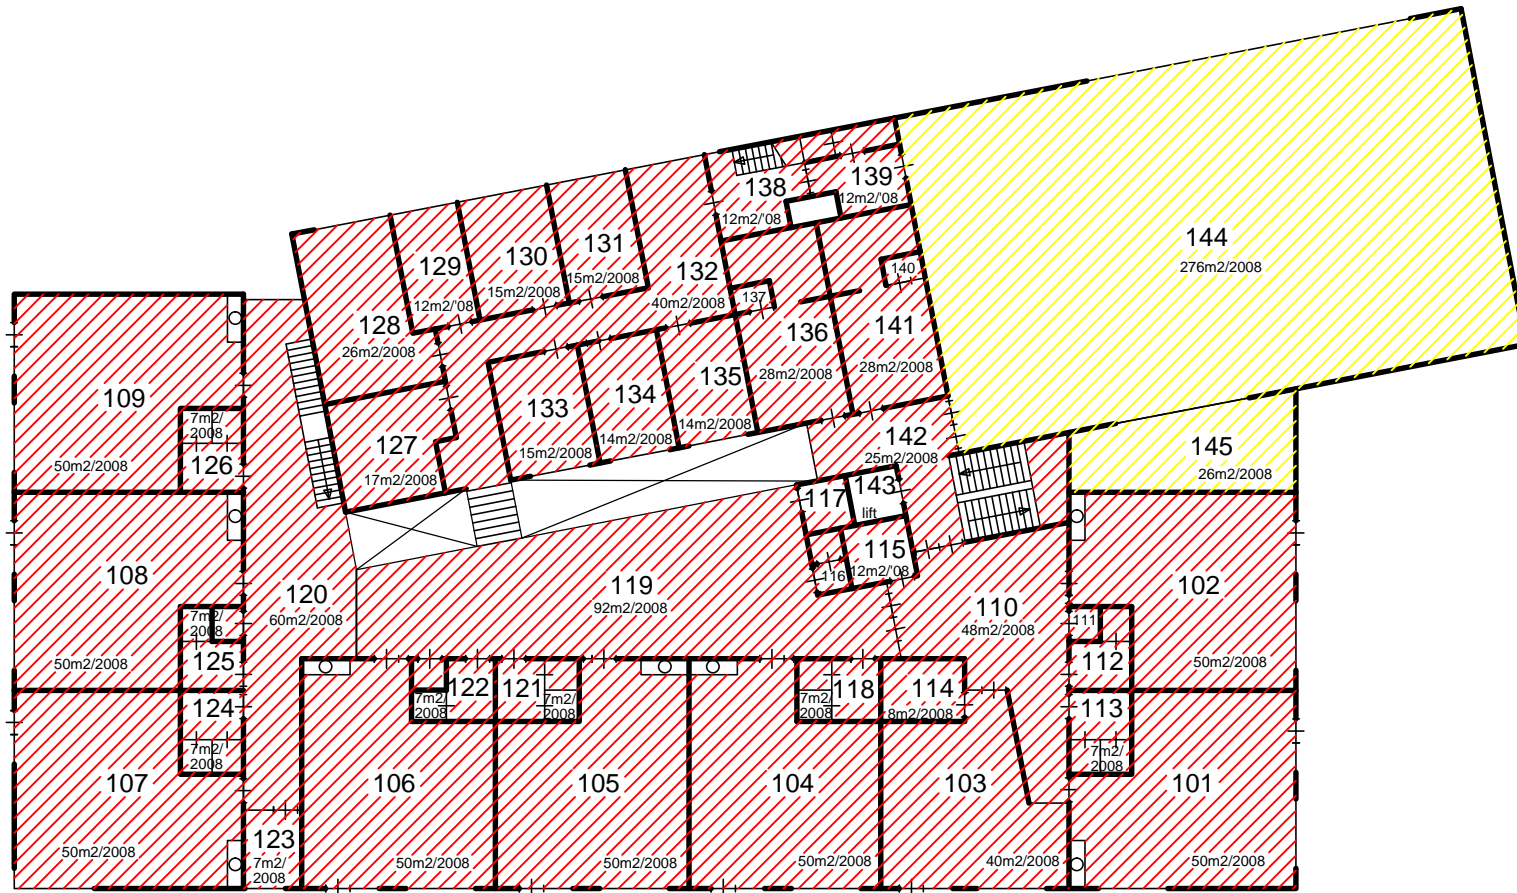

PLAFOND

Systeem	Gipsplaat	HWC	Schrootjes

**Speciaal Basis Onderwijs
"Van Koetsveldschool"**

Archimedesplantsoen 98
1098 KG AMSTERDAM

Industrieweg 15-20
Postbus 91
7940 AB Meppel
Tel: 0522-252 229
Fax: 0522-262 465
www.onderwijsbureau-meppel.nl

Datum getek. : 26-9-2014
Tekenaar : GJvdT
Schaal : A3 formaat is ca. 1:200

Brin nummer : **20XV**
Omschrijving : Verdieping