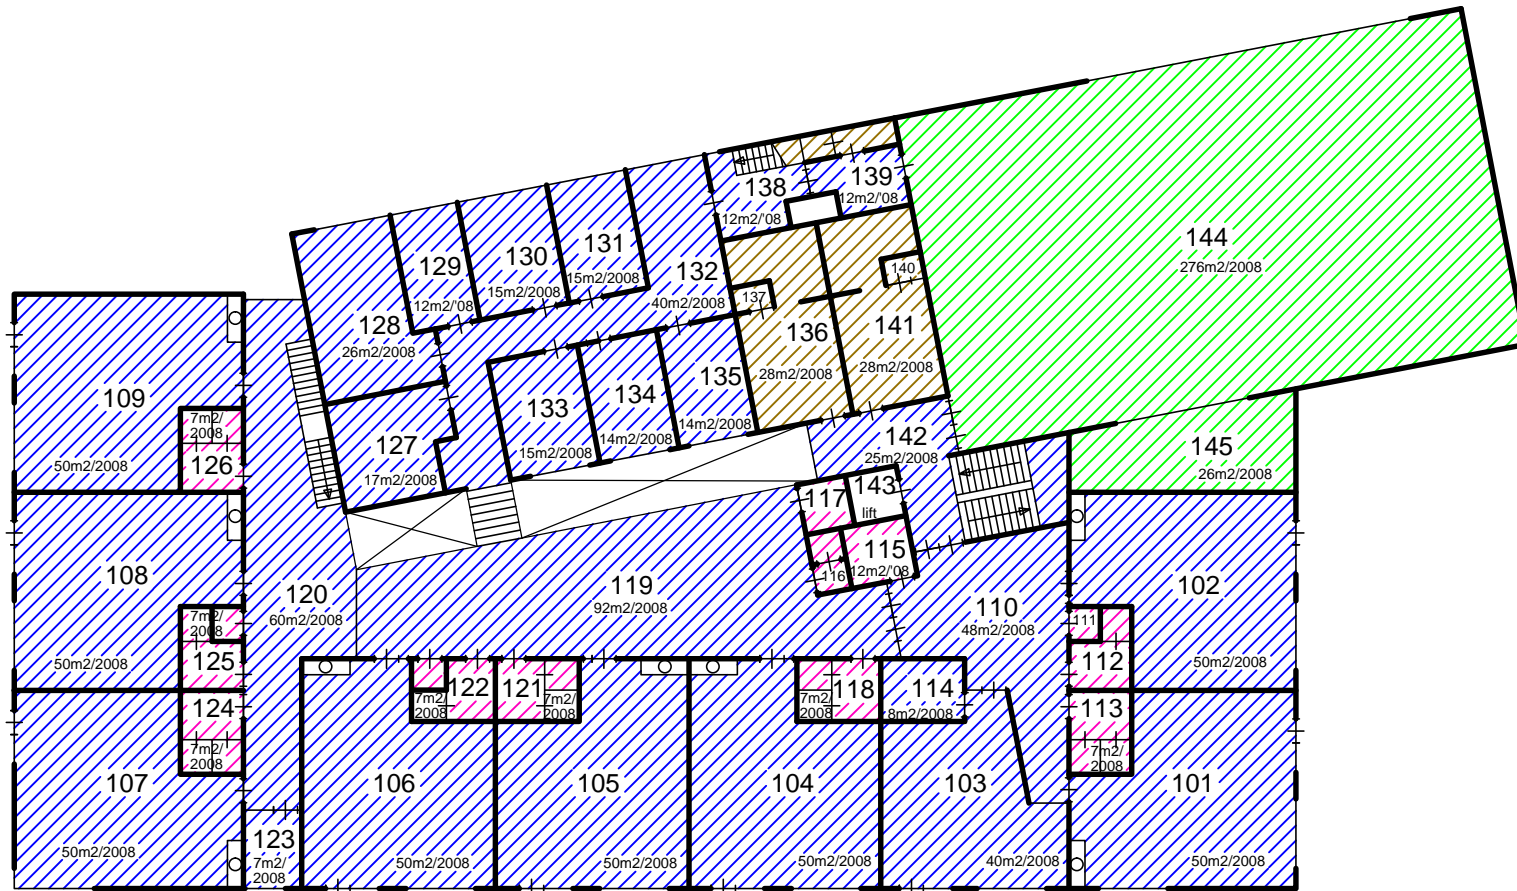

VLOER

Tapijt	Linoleum	Sportvloer	Coral	Tegels	Epoxy

Speciaal Basis Onderwijs
"Van Koetsveldschool"

Archimedesplantsoen 98
1098 KG AMSTERDAM

Industrieweg 15-20
Postbus 91
7940 AB Meppel
Tel: 0522-252 229
Fax: 0522-262 465
www.onderwijsbureau-meppel.nl

Datum getek. : 26-9-2014
Tekenaar : GJvdT
Schaal : A3 formaat is ca. 1:200

Brin nummer : 20XV
Omschrijving : Verdieping