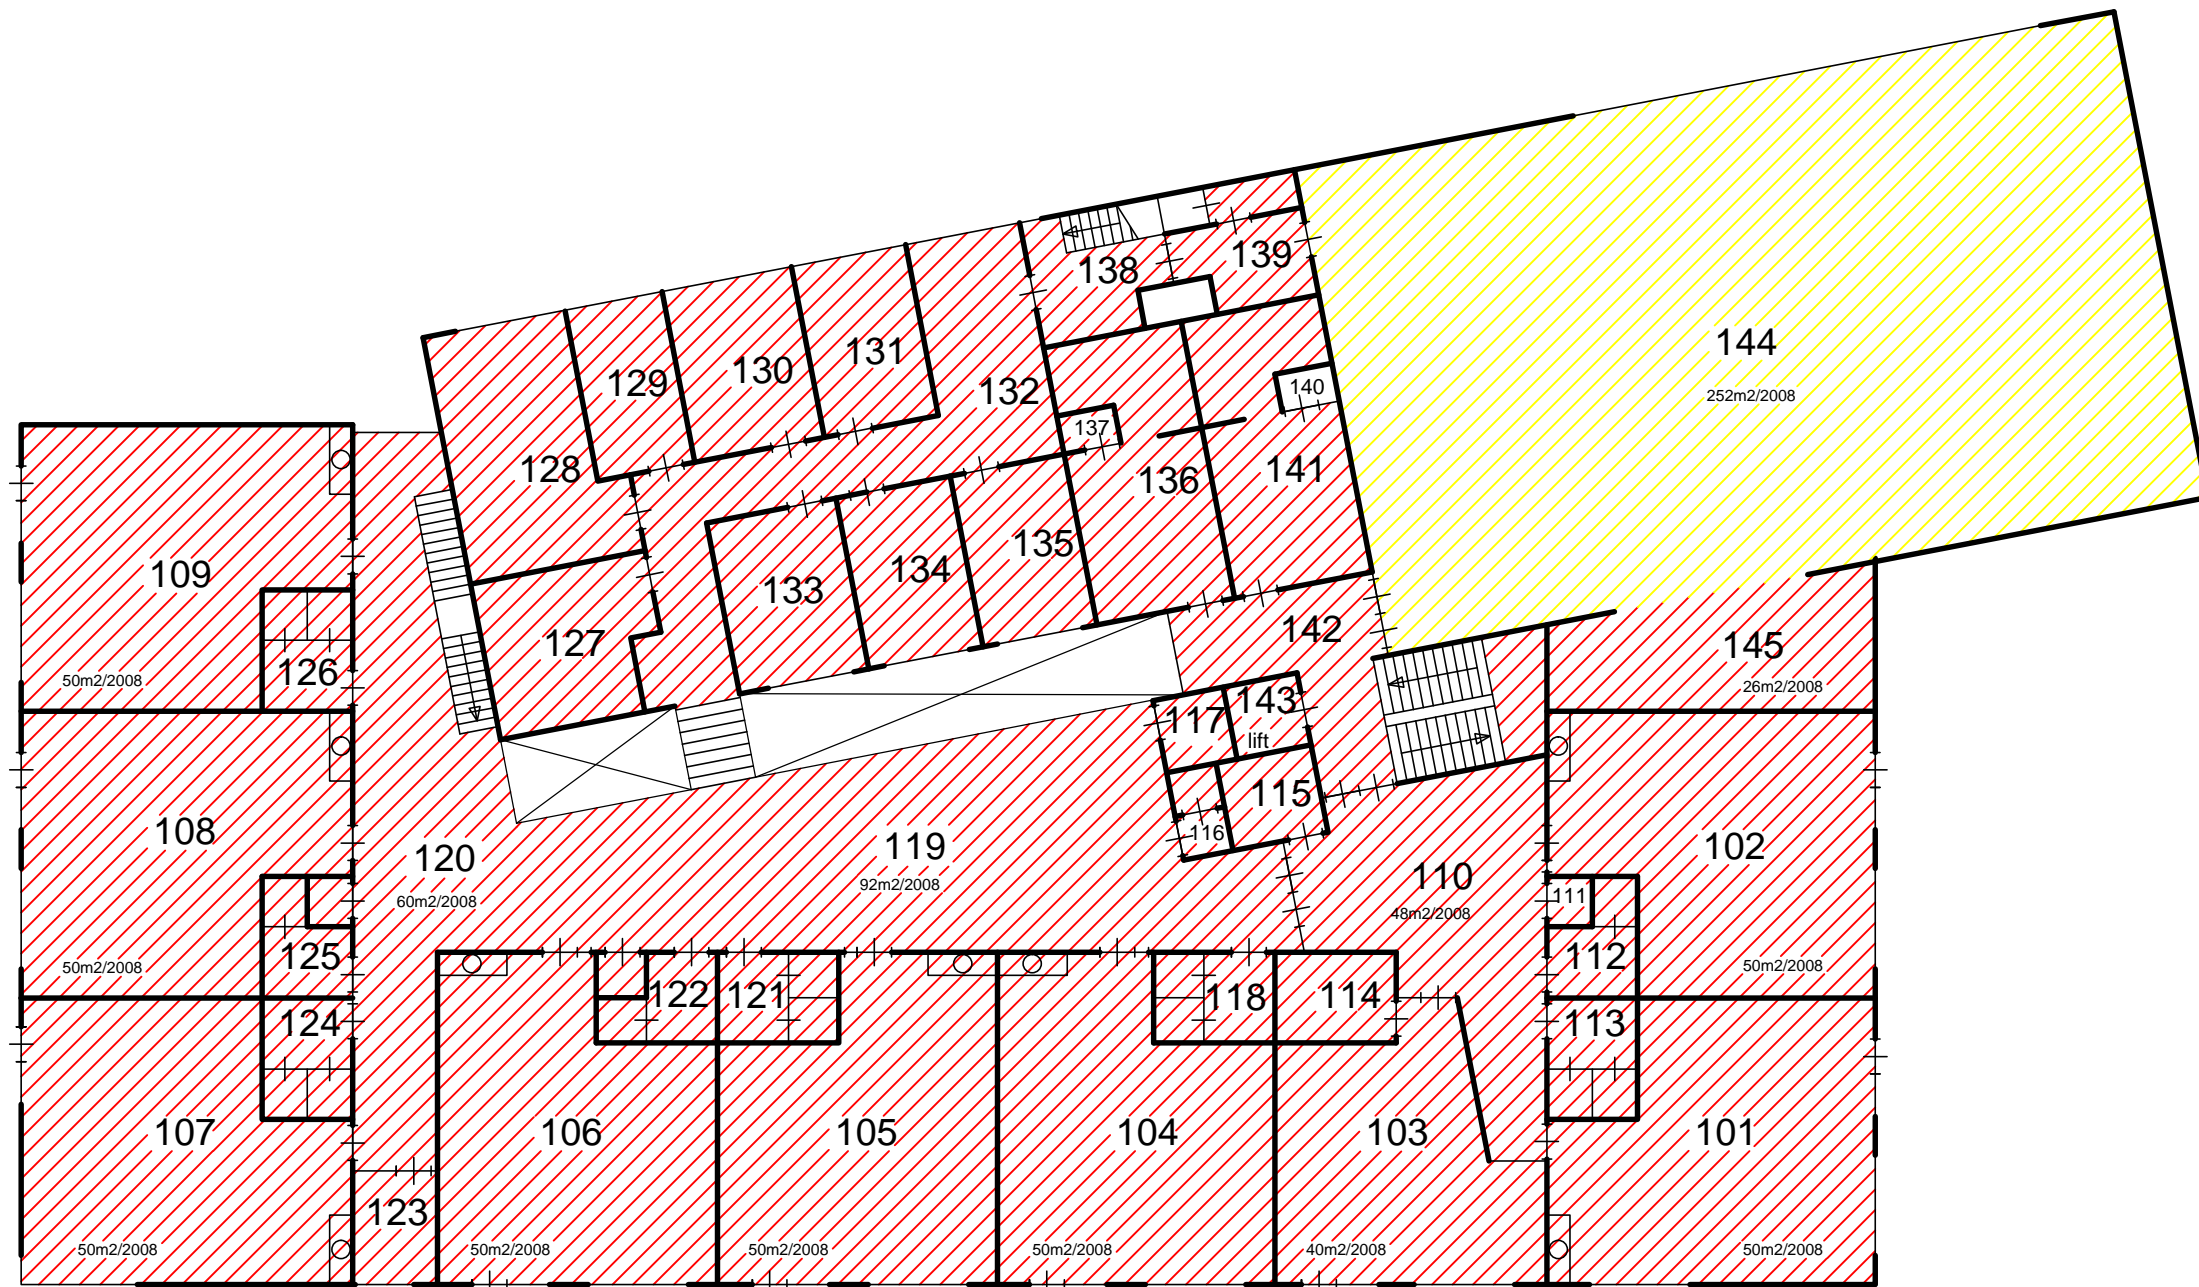

Datum getek. : 28 maart 2019
Tekenaar : AvO
Schaal : A3 formaat is ca. 1:200

Brin nummer : **20XV**
Omschrijving : 1. Verdieping

BOUWJAAR

2008

Speciaal Basis Onderwijs "Van Koetsveldschool"

Archimedesplantsoen 98
1098 KG AMSTERDAM

Datum getek. : 26-9-2014
Tekenaar : GJvdT
Schaal : A3 formaat is ca. 1:200

Brin nummer : 20XV
Omschrijving : Verdieping

PLAFOND

System	Gipsplaat	HWC	Schrootjes

**Speciaal Basis Onderwijs
"Van Koetsveldschool"**
Archimedesplantsoen 98
1098 KG AMSTERDAM

Datum getek. : 26-9-2014
Tekenaar : GJvdT
Schaal : A3 formaat is ca. 1:200

Brin nummer : **20XV**
Omschrijving : Verdieping