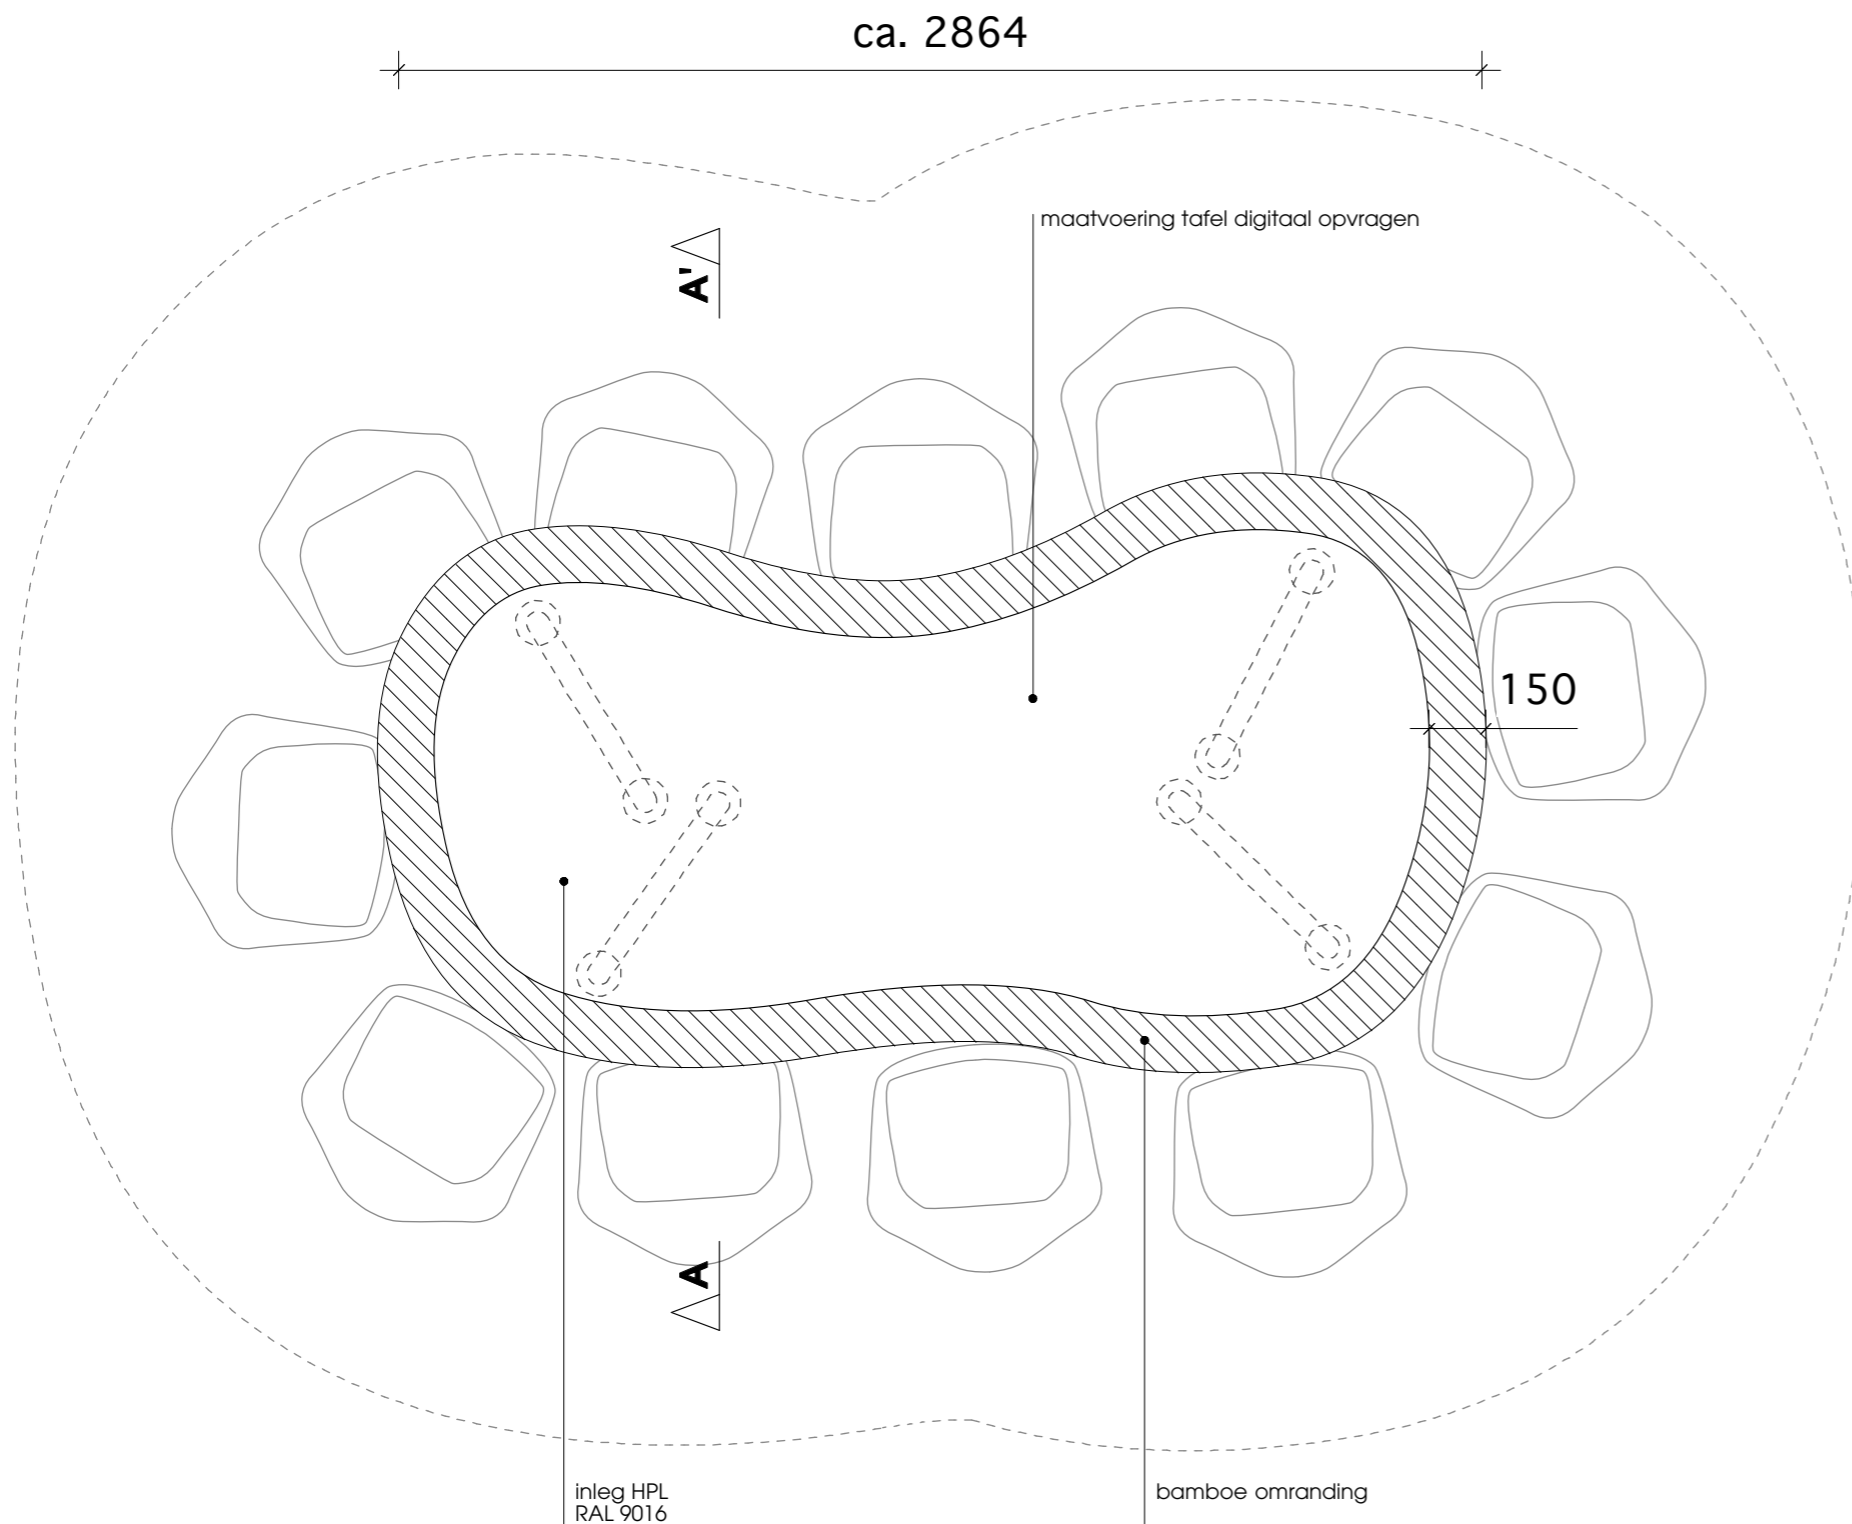

plattegrond

- aanrechtblad, spoelbak en achterwand afwerking 2mm RVS-304 richtingloos geschuurd
- waterkering 8 mm driezijdig ingeperst
- zijwand bamboe fineer

uitgangspunt: geen mokken alleen bekers!

detail A bamboelijst met LED verlichting schaal 1:5

**doorsneden A-A'**

- aanrechtblad, spoelbak en achterwand afwerking 2mm RVS-304 richtingloos geschuurd
- zijwand bamboe fijner
- waterkering 8 mm driezijdig ingeperst

**plattegrond**

**detail A bamboelijn met LED verlichting schaal 1:5**

*uitgangspunt: geen mokken alleen bekers!*

**MATEN IN HET WERK CONTROLEREN !**

**plattegrond**

**aanzicht**

**doorsneden A-A'**

**MATEN IN HET WERK CONTROLEREN !**

**plattegrond**

**aanzicht**

**doorsneden A-A'**

**MATEN IN HET WERK CONTROLEREN !**

plattegrond

doorsnede A - A'

aanzicht tafelpoot

detail A bamboe omranding  
schaal 1:5