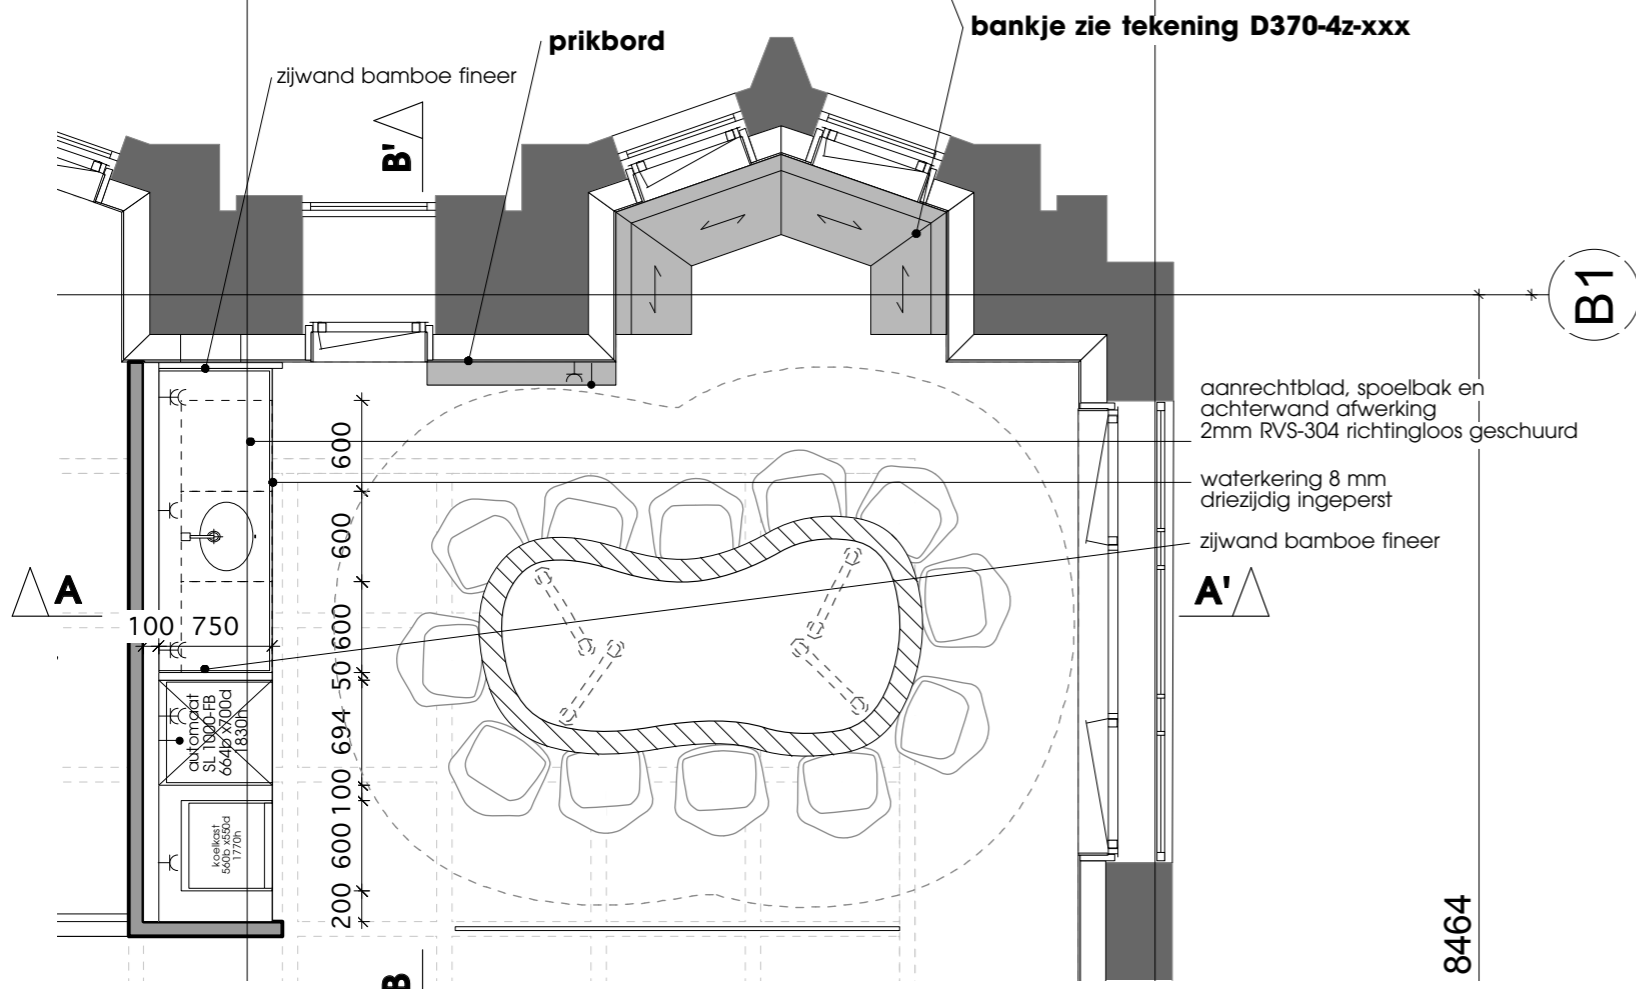

doorsneden A-A'

doorsnede B-B'

- koof door plafondbouwer
- bamboe wandafwerking
- bamboe lijst onderkant LED strip
- kopse kanten afwerken met bamboe dikfineer 3 mm
- zeepdispenser Franke STRX618 levering door gemeente
- papieren handdoeken dispenser Franke STRX600 levering door gemeente
- aanrechtblad, spoelbak en achterwand afwerking 2mm RVS-304 richtingloos geschuurd
- afvalbak 35 l veerlepel 150 x 410 mm afwerking RVS-304 richtingloos geschuurd
- afvalbak tbv koffie bekers RVS koper d=80mm
- paneel van binnenuit demontabel

plattegrond

- aanrechtblad, spoelbak en achterwand afwerking 2mm RVS-304 richtingloos geschuurd
- waterkering 8 mm driezijdig ingeperst
- zijwand bamboe fineer

uitgangspunt: geen mokken alleen bekers!

detail A bamboelijst met LED verlichting schaal 1:5

**doorsneden A-A'**

- aanrechtblad, spoelbak en achterwand afwerking 2mm RVS-304 richtingloos geschuurd
- zijwand bamboe fijner
- waterkering 8 mm driezijdig ingeperst

**plattegrond**

**detail A bamboelijn met LED verlichting schaal 1:5**

**doorsneden A-A'**

**MATEN IN HET WERK CONTROLEREN !**

plattegrond

doorsnede A - A'

aanzicht tafelpoot

detail A bamboe omranding  
schaal 1:5