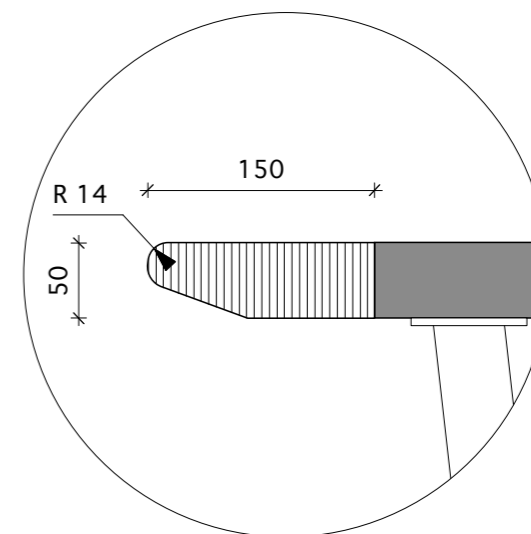

plattegrond

- aanrechtblad, spoelbak en achterwand afwerking 2mm RVS-304 richtingloos geschuurd
- waterkering 8 mm driezijdig ingeperst
- zijwand bamboe fineer

uitgangspunt: geen mokken alleen bekers!

detail A bamboelijst met LED verlichting schaal 1:5

**doorsneden A-A'**

- aanrechtblad, spoelbak en achterwand afwerking 2mm RVS-304 richtingloos geschuurd
- zijwand bamboe fijner
- waterkering 8 mm driezijdig ingeperst

**plattegrond**

**detail A bamboelijn met LED verlichting schaal 1:5**

**doorsneden A-A'**

**MATEN IN HET WERK CONTROLEREN !**

plattegrond

doorsnede A - A'

aanzicht tafelpoot

detail A bamboe omranding  
schaal 1:5