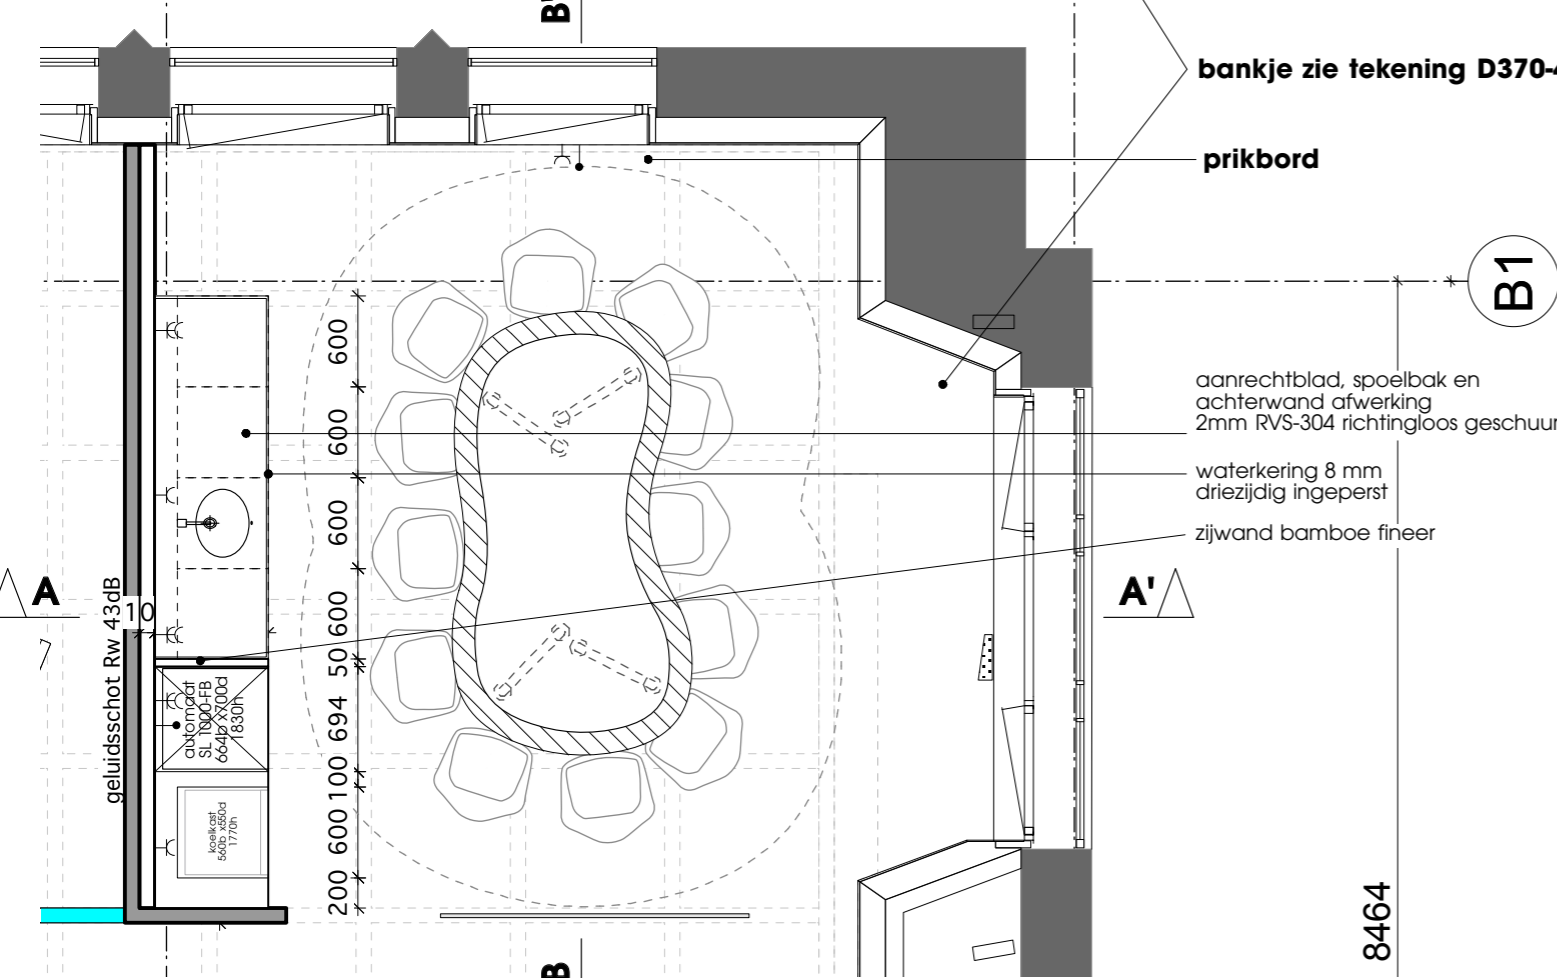

plattegrond

- aanrechtblad, spoelbak en achterwand afwerking 2mm RVS-304 richtingloos geschuurd
- waterkering 8 mm driezijdig ingeperst
- zijwand bamboe fineer

uitgangspunt: geen mokken alleen bekers!

detail A bamboelijst met LED verlichting schaal 1:5

**MATEN IN HET WERK CONTROLEREN !**

doorsneden A-A'

doorsnede B-B'

plattegrond

*uitgangspunt: geen mokken alleen bekers!*

detail A bamboelijst met LED verlichting schaal 1:5

**MATEN IN HET WERK CONTROLEREN !**

**doorsneden A-A'**

- aanrechtblad, spoelbak en achterwand afwerking 2mm RVS-304 richtingloos geschuurd
- zijwand bamboe fijner
- waterkering 8 mm driezijdig ingeperst

**plattegrond**

**detail A bamboelijn met LED verlichting schaal 1:5**

**doorsneden A-A'**

**MATEN IN HET WERK CONTROLEREN !**

plattegrond

doorsnede A - A'

aanzicht tafelpoot

detail A bamboe omranding  
schaal 1:5