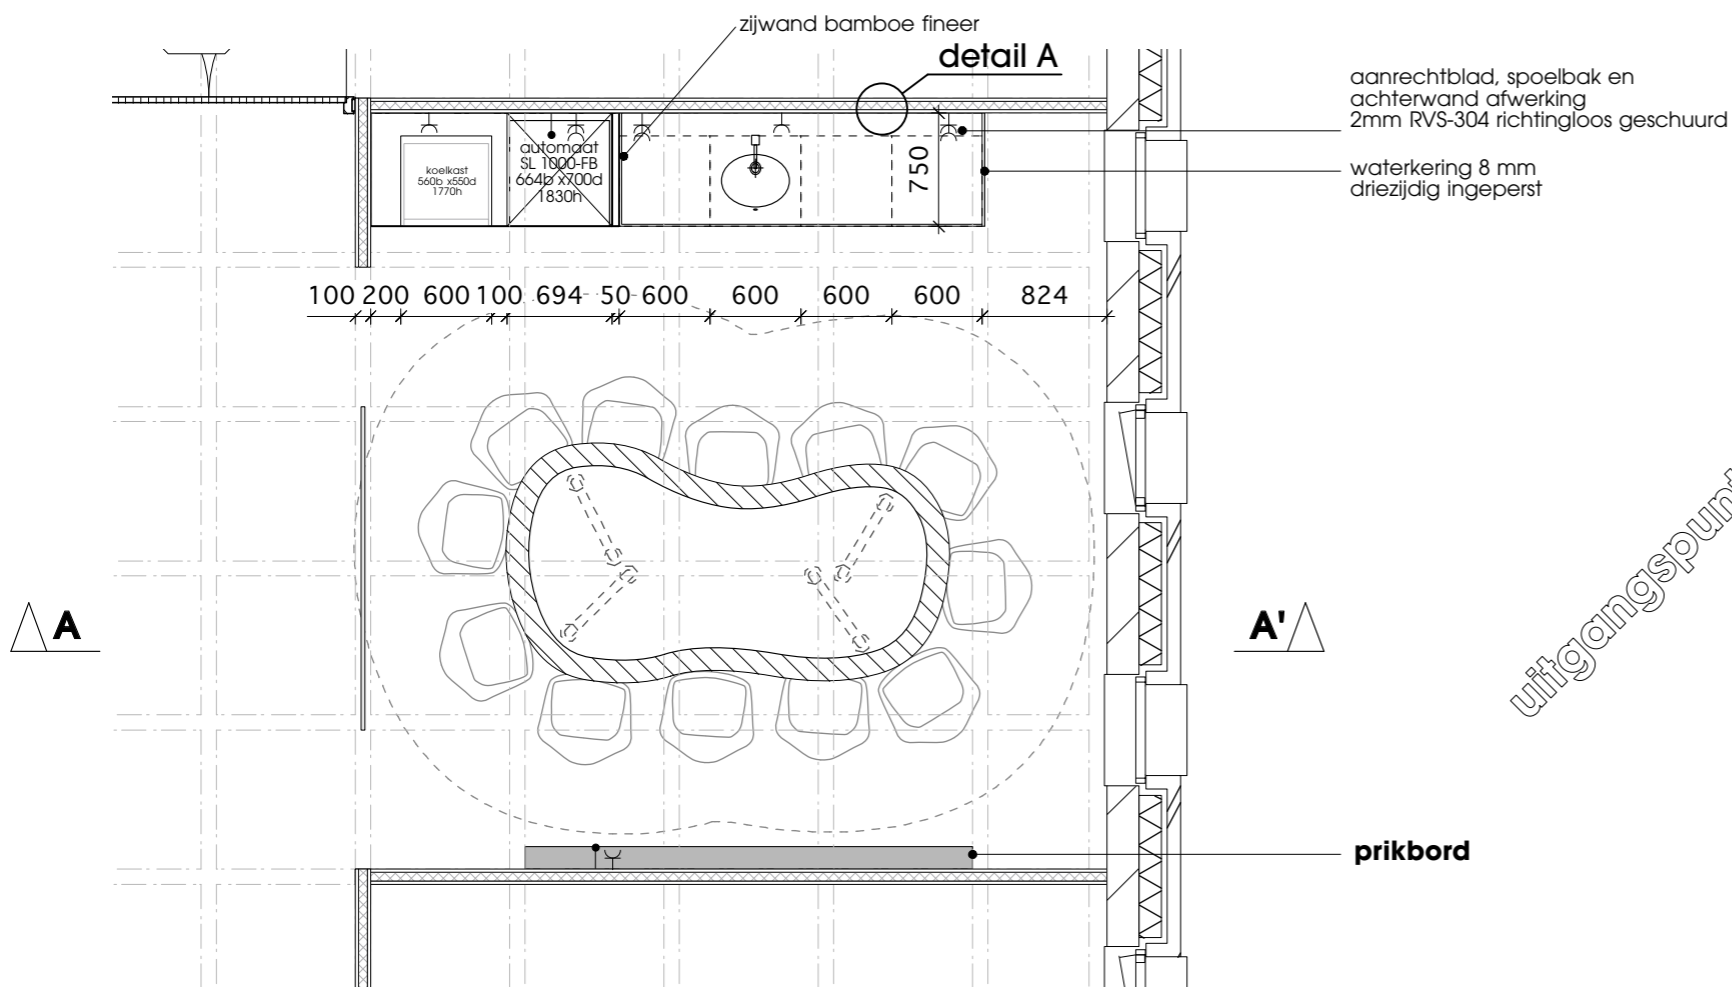

plattegrond