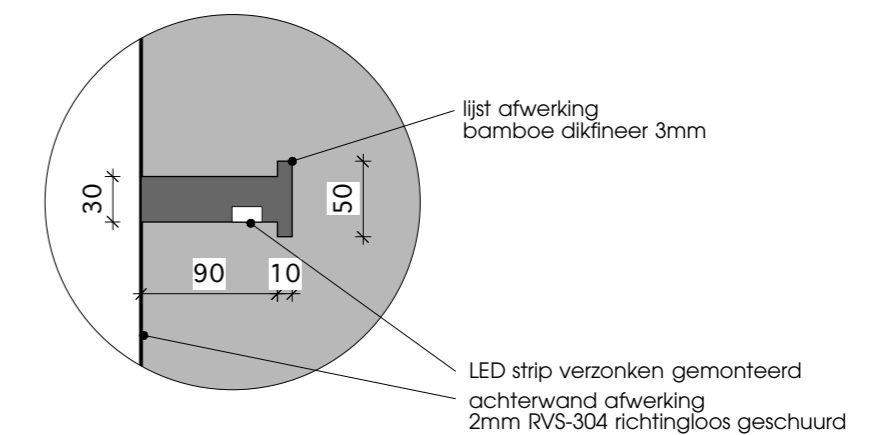

plattegrond

- aanrechtblad, spoelbak en achterwand afwerking 2mm RVS-304 richtingloos geschuurd
- waterkering 8 mm driezijdig ingeperst
- zijwand bamboe fineer

uitgangspunt: geen mokken alleen bekers!

detail A bamboelijst met LED verlichting schaal 1:5

**MATEN IN HET WERK CONTROLEREN !**

doorsneden A-A'

doorsnede B-B'

plattegrond

*uitgangspunt: geen mokken alleen bekers!*

detail A bamboelijst met LED verlichting schaal 1:5

**MATEN IN HET WERK CONTROLEREN !**

doorsneden A-A'

prikbord

uitgangspunt: geen mokken alleen bekers!

plattegrond

detail A bamboelijst met LED verlichting  
schaal 1:5

MATEN IN HET WERK CONTROLEREN !

- bamboe wandafwerking
- bamboe lijst onderkant LED strip
- kopse kanten afwerken met bamboe dikfijner 3 mm
- zeepdispenser Franke STRX618
- levering door gemeente
- papieren handdoeken dispenser Franke STRX600
- levering door gemeente
- aanrechtblad, spoelbak en achterwand afwerking 2mm RVS-304 richtingloos geschuurd
- afvalbak 35l veerklap 150 x 410 mm afwerking RVS-304 richtingloos geschuurd
- afvalbak tbv koffie bekers RVS koker d=80mm
- paneel van binnenuit demontabel

**doorsneden A-A'**

- aanrechtblad, spoelbak en achterwand afwerking 2mm RVS-304 richtingloos geschuurd
- zijwand bamboe fijner
- waterkering 8 mm driezijdig ingeperst

**plattegrond**

**detail A bamboelijn met LED verlichting schaal 1:5**