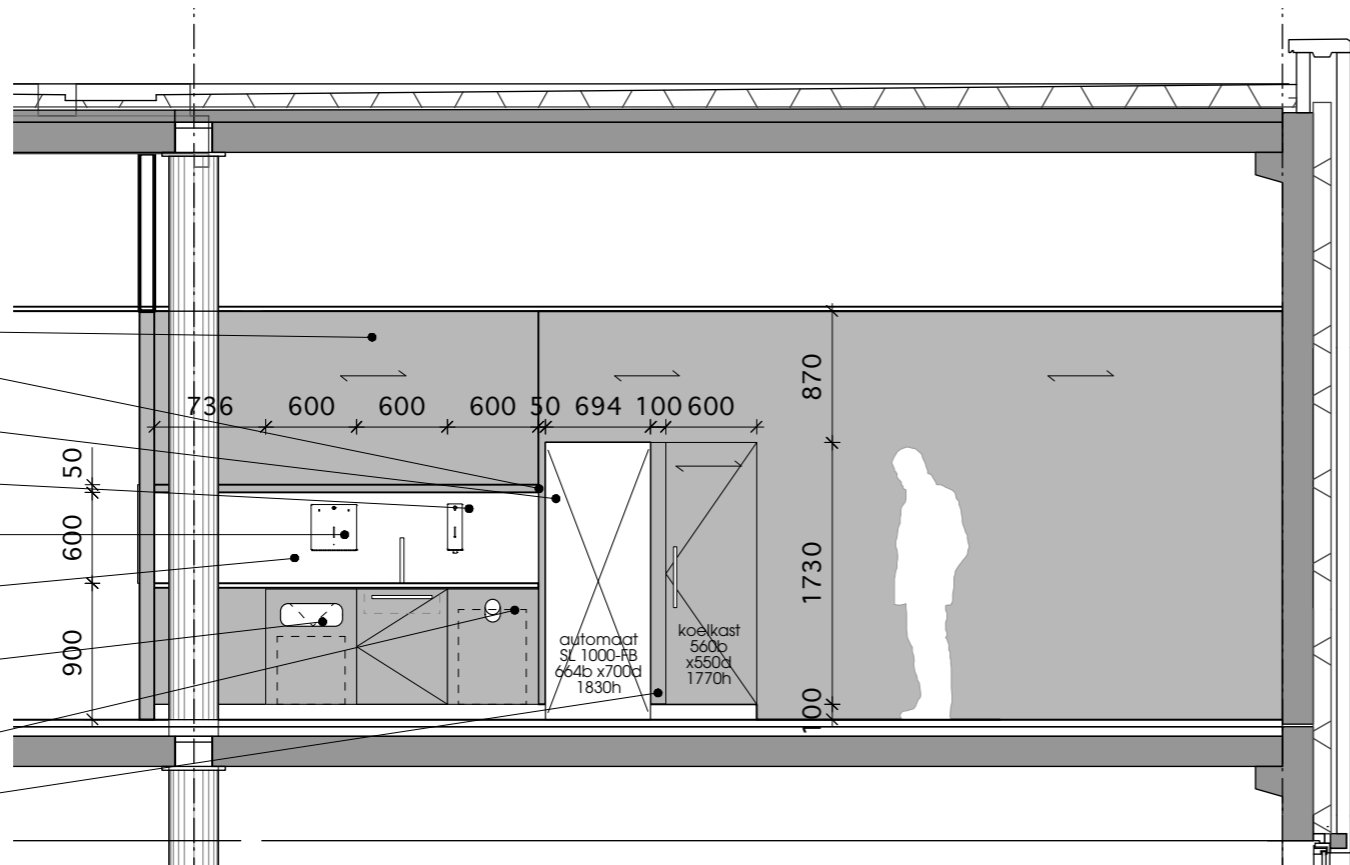

doorsneden A-A'

prikbord

uitgangspunt: geen mokken alleen bekers!

plattegrond

detail A bamboelijst met LED verlichting  
schaal 1:5

MATEN IN HET WERK CONTROLEREN !

- bamboe wandafwerking
- bamboe lijst onderkant LED strip
- kopse kanten afwerken met bamboe dikfijner 3 mm
- zeepdispenser Franke STRX618
- levering door gemeente
- papieren handdoeken dispenser Franke STRX600
- levering door gemeente
- aanrechtblad, spoelbak en achterwand afwerking 2mm RVS-304 richtingloos geschuurd
- afvalbak 35l veerklap 150 x 410 mm afwerking RVS-304 richtingloos geschuurd
- afvalbak tbv koffie bekers RVS koker d=80mm
- paneel van binnenuit demontabel

**doorsneden A-A'**

- aanrechtblad, spoelbak en achterwand afwerking 2mm RVS-304 richtingloos geschuurd
- zijwand bamboe fijner
- waterkering 8 mm driezijdig ingeperst

**plattegrond**

**detail A bamboelijn met LED verlichting schaal 1:5**