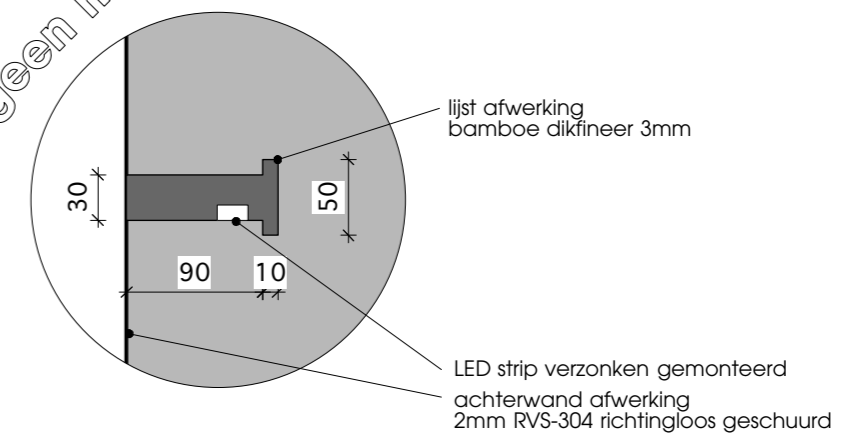

plattegrond

- aanrechtblad, spoelbak en achterwand afwerking 2mm RVS-304 richtingloos geschuurd
- waterkering 8 mm driezijdig ingeperst
- zijwand bamboe fineer

uitgangspunt: geen mokken alleen bekers!

detail A bamboelijst met LED verlichting schaal 1:5

**MATEN IN HET WERK CONTROLEREN !**

doorsneden A-A'

doorsnede B-B'

plattegrond

*uitgangspunt: geen mokken alleen bekers!*

detail A bamboelijst met LED verlichting schaal 1:5

**MATEN IN HET WERK CONTROLEREN !**

doorsneden A-A'

prikbord

uitgangspunt: geen mokken alleen bekers!

plattegrond

detail A bamboelijst met LED verlichting  
schaal 1:5

MATEN IN HET WERK CONTROLEREN !

- bamboe wandafwerking
- bamboe lijst onderkant LED strip
- kopse kanten afwerken met bamboe dikfijner 3 mm
- zeepdispenser Franke STRX618
- levering door gemeente
- papieren handdoeken dispenser Franke STRX600
- levering door gemeente
- aanrechtblad, spoelbak en achterwand afwerking 2mm RVS-304 richtingloos geschuurd
- afvalbak 35l veerklap 150 x 410 mm afwerking RVS-304 richtingloos geschuurd
- afvalbak tbv koffie bekers RVS koker d=80mm
- paneel van binnenuit demontabel

**doorsneden A-A'**

- aanrechtblad, spoelbak en achterwand afwerking 2mm RVS-304 richtingloos geschuurd
- zijwand bamboe fijner
- waterkering 8 mm driezijdig ingeperst

**plattegrond**

**detail A bamboelijn met LED verlichting schaal 1:5**