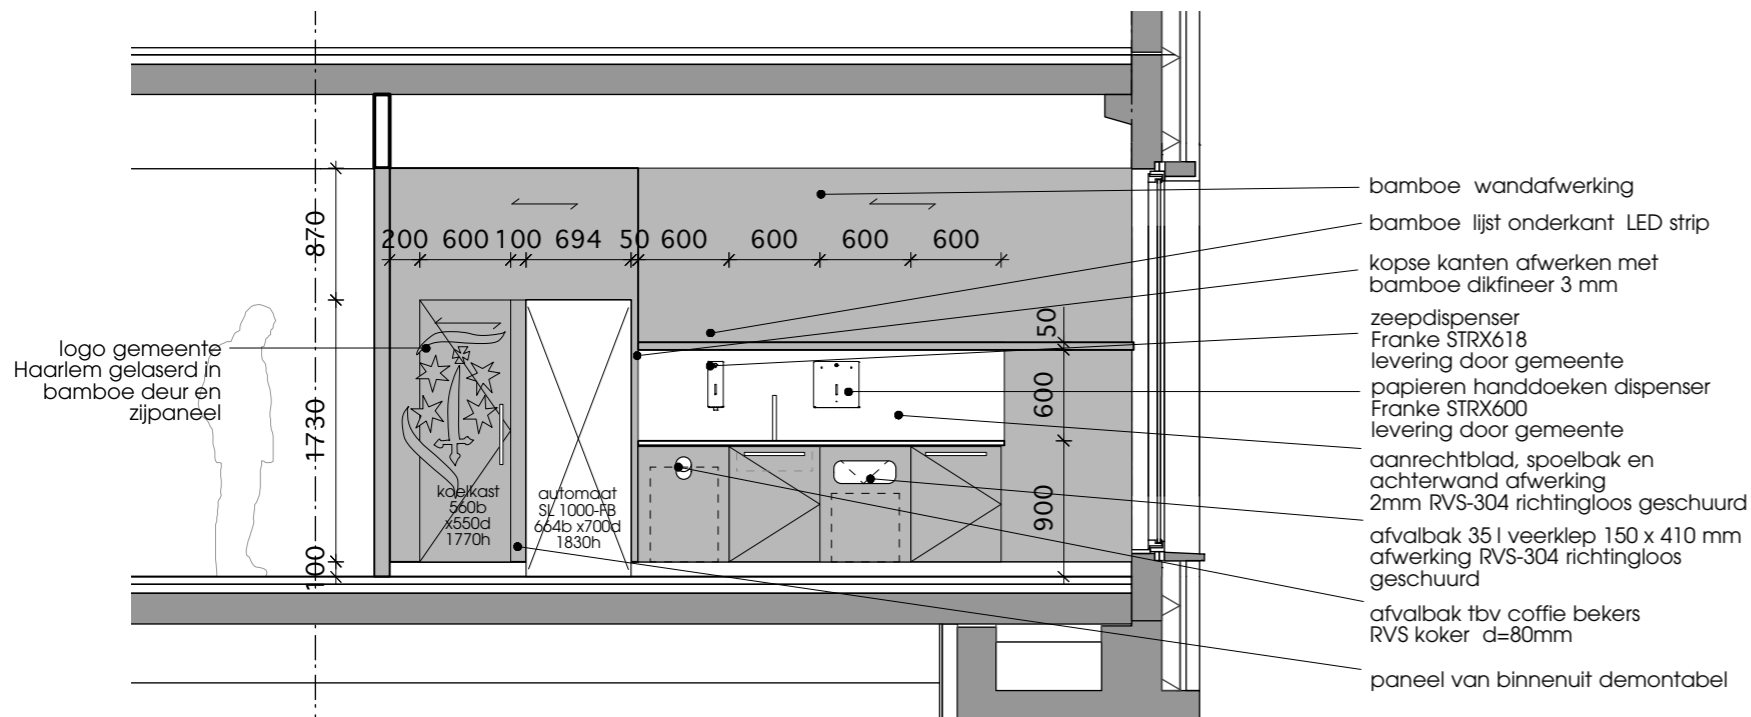

plattegrond

- aanrechtblad, spoelbak en achterwand afwerking 2mm RVS-304 richtingloos geschuurd
- waterkering 8 mm driezijdig ingeperst
- zijwand bamboe fineer

uitgangspunt: geen mokken alleen bekers!

detail A bamboelijst met LED verlichting schaal 1:5

**MATEN IN HET WERK CONTROLEREN !**

doorsneden A-A'

doorsnede B-B'

plattegrond

*uitgangspunt: geen mokken alleen bekers!*

detail A bamboelijst met LED verlichting schaal 1:5

**MATEN IN HET WERK CONTROLEREN !**

**doorsneden A-A'**

- aanrechtblad, spoelbak en achterwand afwerking 2mm RVS-304 richtingloos geschuurd
- zijwand bamboe fijner
- waterkering 8 mm driezijdig ingeperst

**plattegrond**

**detail A bamboelijn met LED verlichting schaal 1:5**