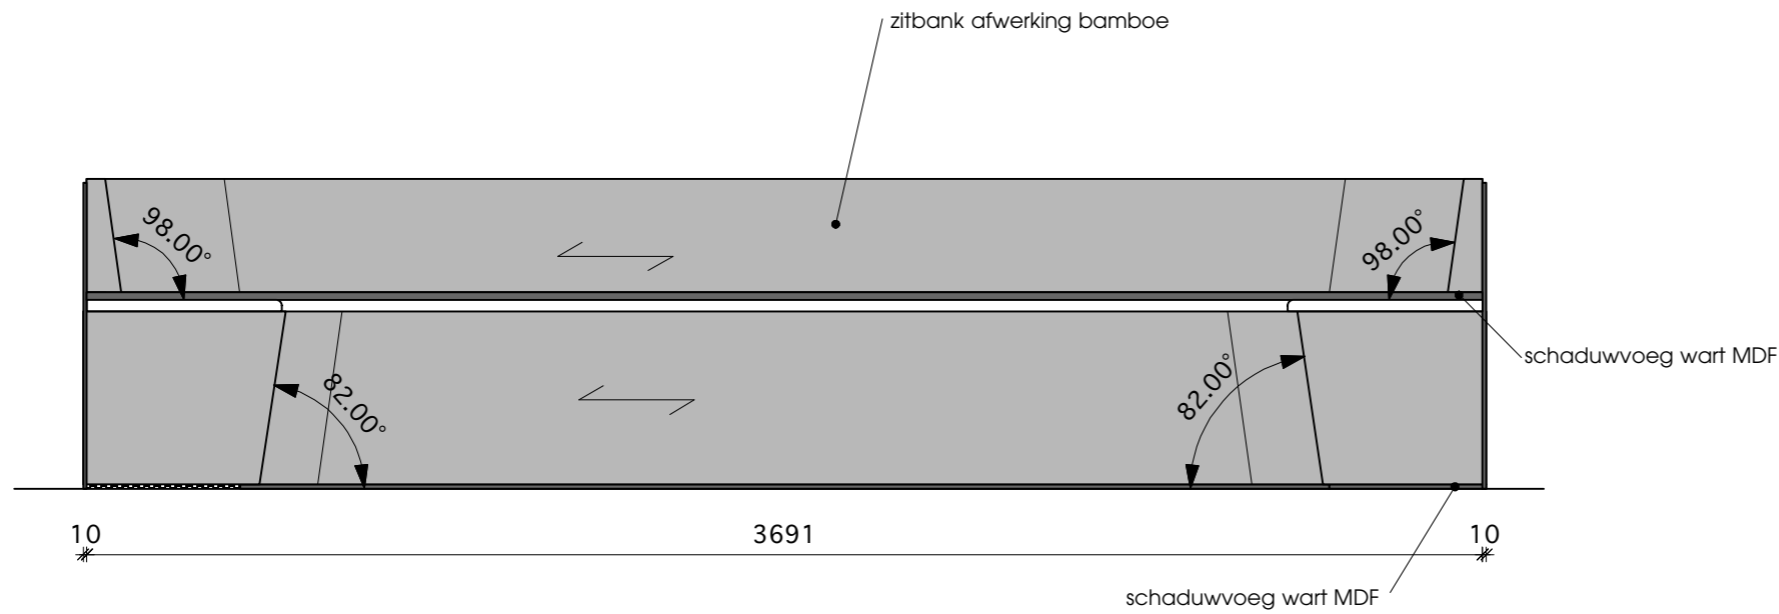

**doorsneden A-A'**

- aanrechtblad, spoelbak en achterwand afwerking 2mm RVS-304 richtingloos geschuurd
- zijwand bamboe fijner
- waterkering 8 mm driezijdig ingeperst

**plattegrond**

**detail A bamboelijn met LED verlichting schaal 1:5**

*uitgangspunt: geen mokken alleen bekers!*

**MATEN IN HET WERK CONTROLEREN !**

**plattegrond**

**aanzicht**

**doorsneden A-A'**

**MATEN IN HET WERK CONTROLEREN !**

**plattegrond**

**aanzicht**

**doorsneden A-A'**

**MATEN IN HET WERK CONTROLEREN !**

plattegrond

doorsnede A - A'

aanzicht tafelpoot

detail A bamboe omranding  
schaal 1:5