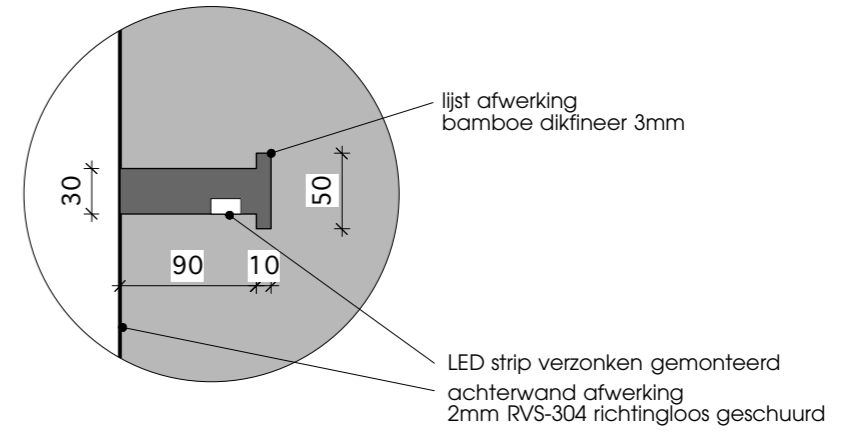

plattegrond

- aanrechtblad, spoelbak en achterwand afwerking 2mm RVS-304 richtingloos geschuurd
- waterkering 8 mm driezijdig ingeperst
- zijwand bamboe fineer

uitgangspunt: geen mokken alleen bekers!

detail A bamboelijst met LED verlichting schaal 1:5

**MATEN IN HET WERK CONTROLEREN !**

doorsneden A-A'

doorsnede B-B'

plattegrond

*uitgangspunt: geen mokken alleen bekers!*

detail A bamboelijst met LED verlichting schaal 1:5

**MATEN IN HET WERK CONTROLEREN !**

**doorsneden A-A'**

- aanrechtblad, spoelbak en achterwand afwerking 2mm RVS-304 richtingloos geschuurd
- zijwand bamboe fijner
- waterkering 8 mm driezijdig ingeperst

**plattegrond**

**detail A bamboelijn met LED verlichting schaal 1:5**