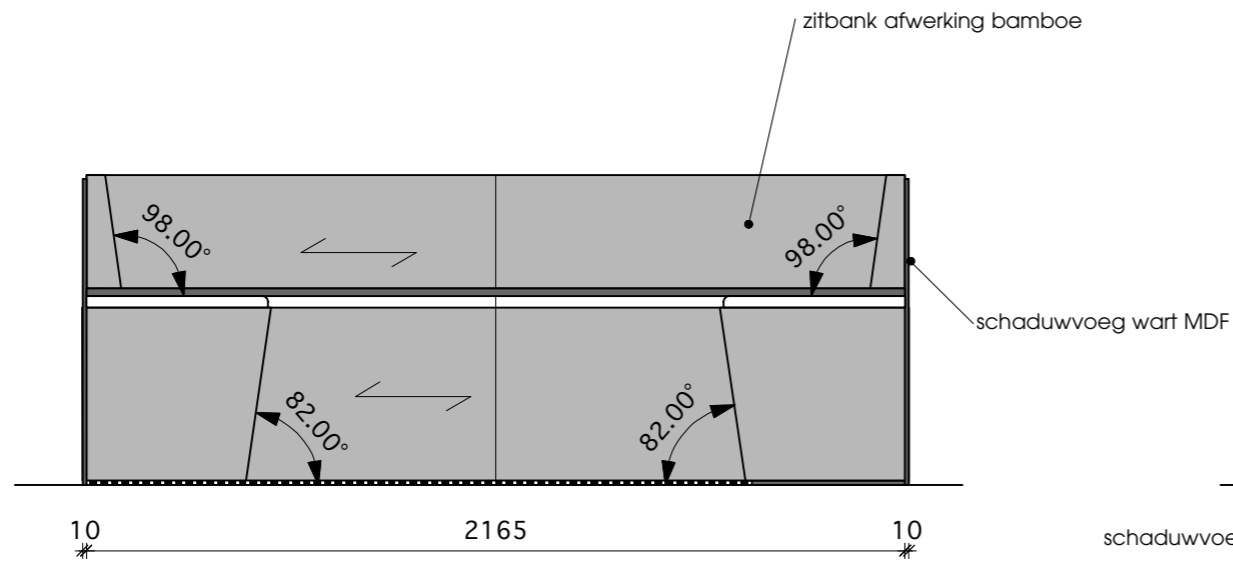

aanzicht

MATEN IN HET WERK CONTROLEREN !