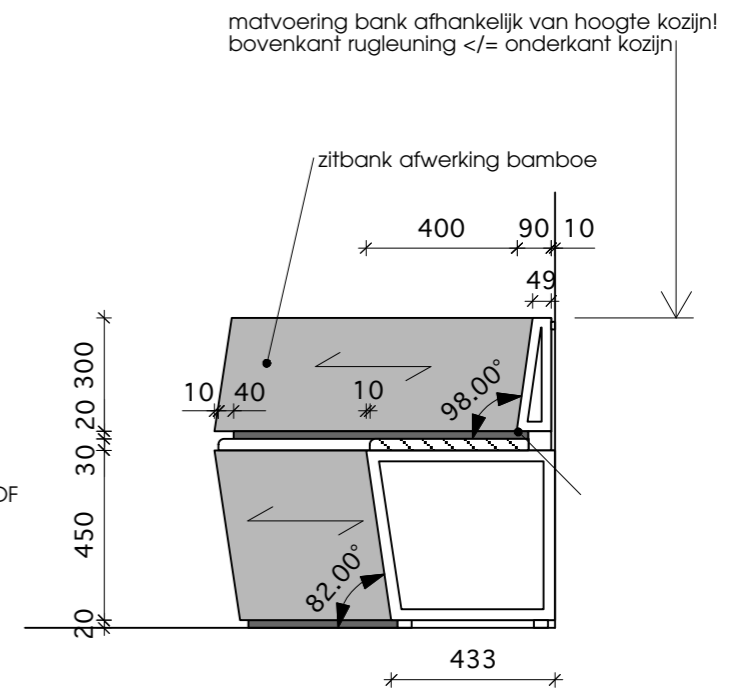

**doorsneden A-A'**

- aanrechtblad, spoelbak en achterwand afwerking 2mm RVS-304 richtingloos geschuurd
- zijwand bamboe fijner
- waterkering 8 mm driezijdig ingeperst

**plattegrond**

**detail A bamboelijn met LED verlichting schaal 1:5**

*uitgangspunt: geen mokken alleen bekers!*

**MATEN IN HET WERK CONTROLEREN !**

**plattegrond**

**aanzicht**

**doorsneden A-A'**

**MATEN IN HET WERK CONTROLEREN !**

**plattegrond**

**aanzicht**

**doorsneden A-A'**

**MATEN IN HET WERK CONTROLEREN !**

plattegrond

doorsnede A - A'

aanzicht tafelpoot

detail A bamboe omranding  
schaal 1:5