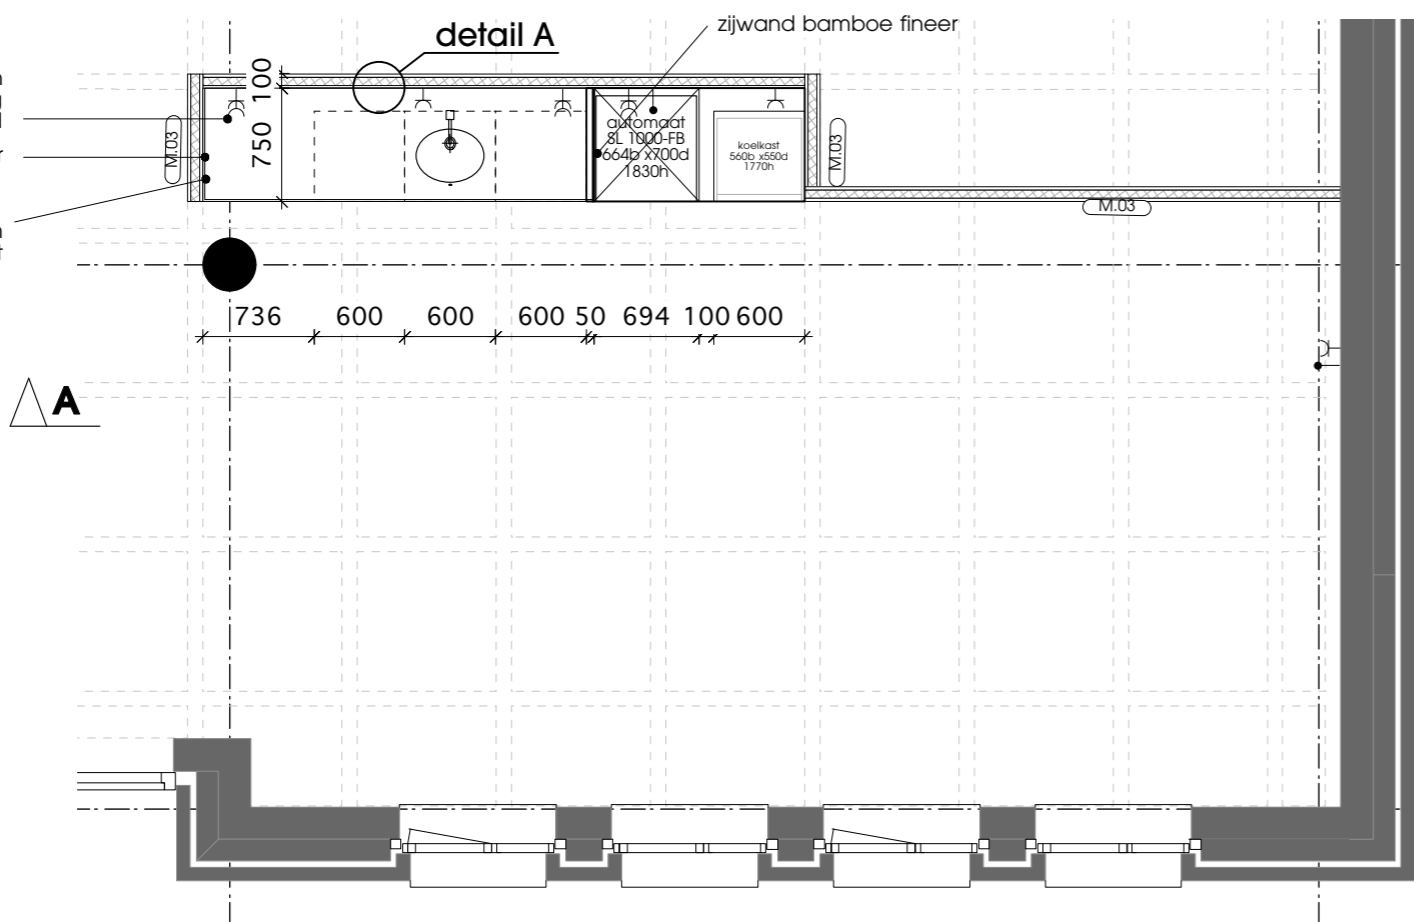

plattegrond

- aanrechtblad, spoelbak en achterwand afwerking 2mm RVS-304 richtingloos geschuurd
- waterkering 8 mm driezijdig ingeperst
- zijwand bamboe fineer

uitgangspunt: geen mokken alleen bekers!

detail A bamboelijst met LED verlichting schaal 1:5

doorsneden A-A'

prikbord

uitgangspunt: geen mokken alleen bekers!

plattegrond

detail A bamboelijst met LED verlichting  
schaal 1:5

MATEN IN HET WERK CONTROLEREN !

- bamboe wandafwerking
- bamboe lijst onderkant LED strip
- kopse kanten afwerken met bamboe dikfijner 3 mm
- zeepdispenser Franke STRX618
- levering door gemeente
- papieren handdoeken dispenser Franke STRX600
- levering door gemeente
- aanrechtblad, spoelbak en achterwand afwerking 2mm RVS-304 richtingloos geschuurd
- afvalbak 35l veerklap 150 x 410 mm afwerking RVS-304 richtingloos geschuurd
- afvalbak tbv koffie bekers RVS koker d=80mm
- paneel van binnenuit demontabel

**doorsneden A-A'**

- aanrechtblad, spoelbak en achterwand afwerking 2mm RVS-304 richtingloos geschuurd
- zijwand bamboe fijner
- waterkering 8 mm driezijdig ingeperst

**plattegrond**

**detail A bamboelijn met LED verlichting schaal 1:5**

**doorsneden A-A'**

**MATEN IN HET WERK CONTROLEREN !**

plattegrond

doorsnede A - A'

aanzicht tafelpoot

detail A bamboe omranding  
schaal 1:5