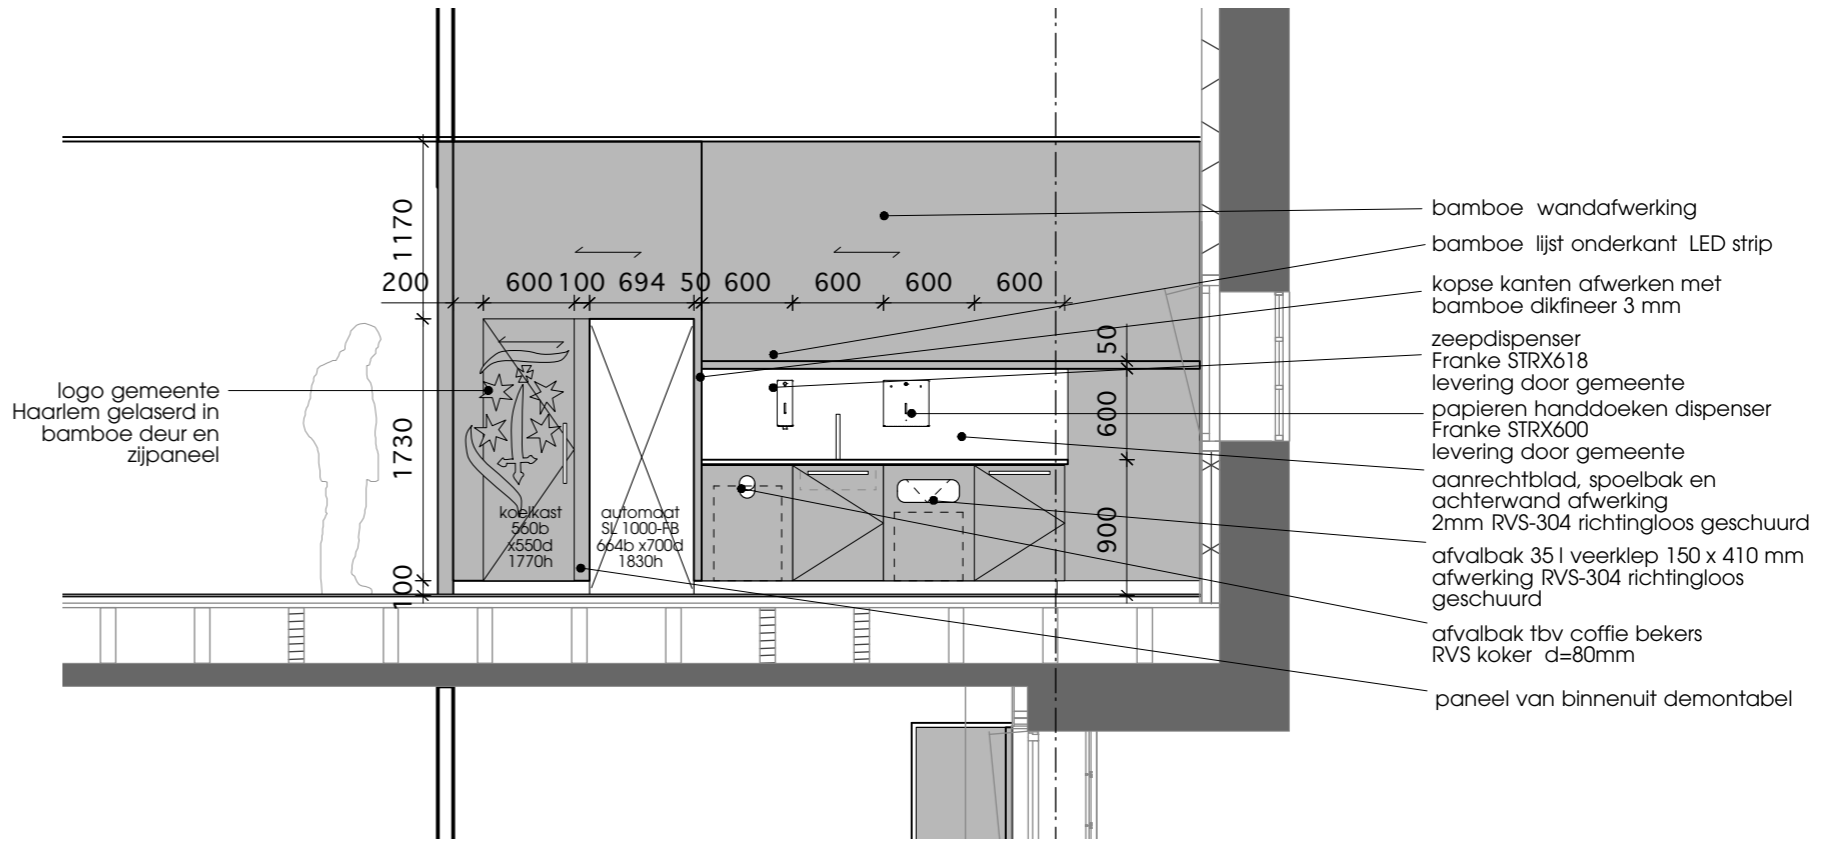

plattegrond

- aanrechtblad, spoelbak en achterwand afwerking 2mm RVS-304 richtingloos geschuurd
- waterkering 8 mm driezijdig ingeperst
- zijwand bamboe fineer

uitgangspunt: geen mokken alleen bekers!

detail A bamboelijst met LED verlichting schaal 1:5

**MATEN IN HET WERK CONTROLEREN !**

doorsneden A-A'

doorsnede B-B'

plattegrond

*uitgangspunt: geen mokken alleen bekers!*

detail A bamboelijst met LED verlichting schaal 1:5

**MATEN IN HET WERK CONTROLEREN !**

**doorsneden A-A'**

- aanrechtblad, spoelbak en achterwand afwerking 2mm RVS-304 richtingloos geschuurd
- zijwand bamboe fijner
- waterkering 8 mm driezijdig ingeperst

**plattegrond**

**detail A bamboelijn met LED verlichting schaal 1:5**

**doorsneden A-A'**

**MATEN IN HET WERK CONTROLEREN !**

plattegrond

doorsnede A - A'

aanzicht tafelpoot

detail A bamboe omranding  
schaal 1:5