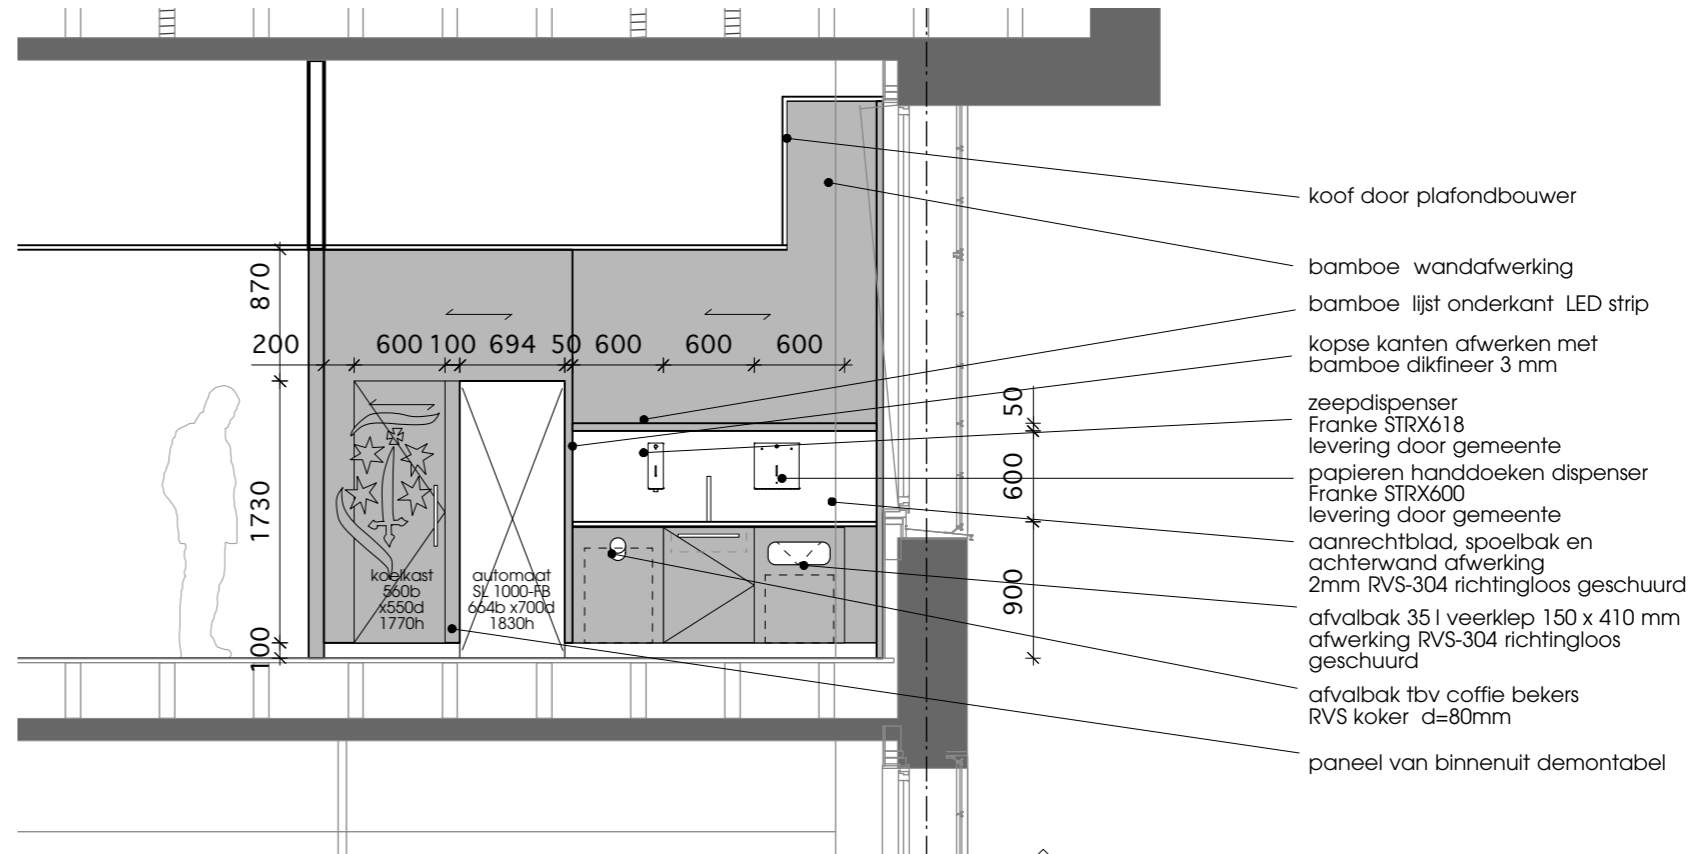

doorsneden A-A'

doorsnede B-B'

- koof door plafondbouwer
- bamboe wandafwerking
- bamboe lijst onderkant LED strip
- kopse kanten afwerken met bamboe dikfineer 3 mm
- zeepdispenser Franke STRX618 levering door gemeente
- papieren handdoeken dispenser Franke STRX600 levering door gemeente
- aanrechtblad, spoelbak en achterwand afwerking 2mm RVS-304 richtingloos geschuurd
- afvalbak 35 l veerlepel 150 x 410 mm afwerking RVS-304 richtingloos geschuurd
- afvalbak tbv koffie bekers RVS koper d=80mm
- paneel van binnenuit demontabel

plattegrond

- aanrechtblad, spoelbak en achterwand afwerking 2mm RVS-304 richtingloos geschuurd
- waterkering 8 mm driezijdig ingeperst
- zijwand bamboe fineer

uitgangspunt: geen mokken alleen bekers!

detail A bamboelijst met LED verlichting schaal 1:5

**doorsneden A-A'**

- aanrechtblad, spoelbak en achterwand afwerking 2mm RVS-304 richtingloos geschuurd
- zijwand bamboe fijner
- waterkering 8 mm driezijdig ingeperst

**plattegrond**

**detail A bamboelijn met LED verlichting schaal 1:5**

**doorsneden A-A'**

**MATEN IN HET WERK CONTROLEREN !**

plattegrond

doorsnede A - A'

aanzicht tafelpoot

detail A bamboe omranding  
schaal 1:5