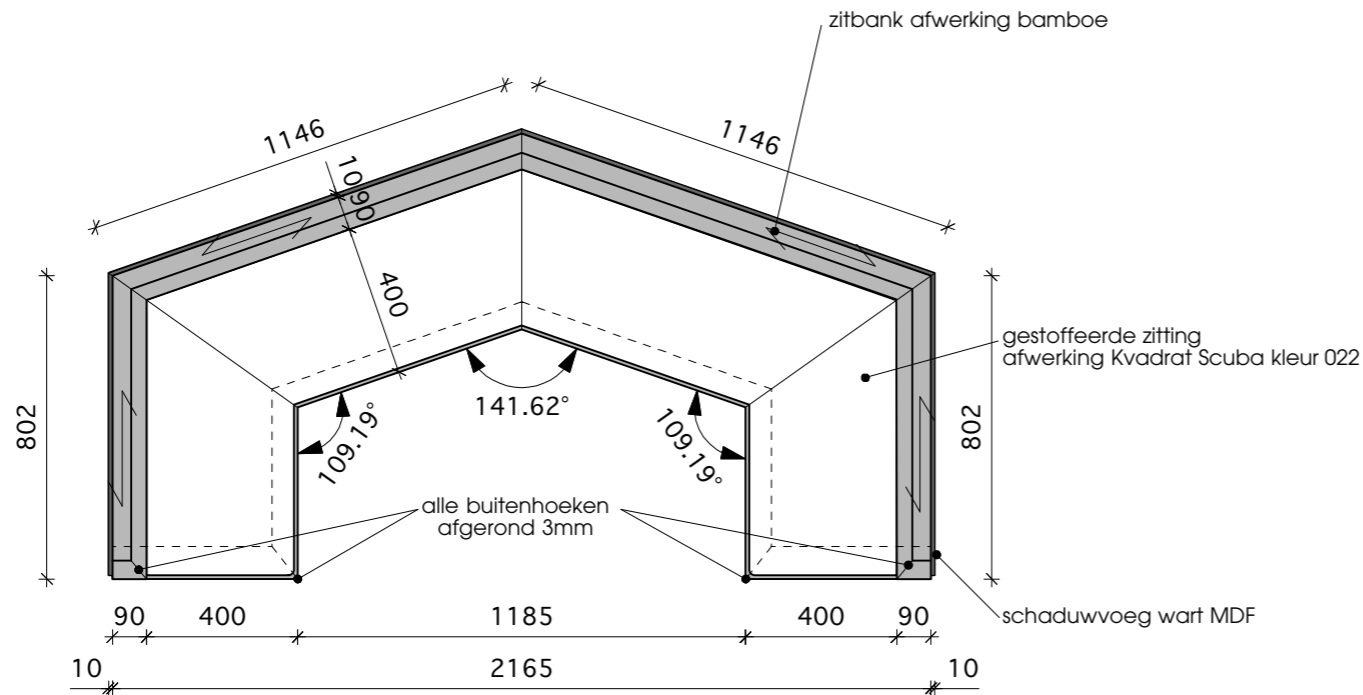

plattegrond