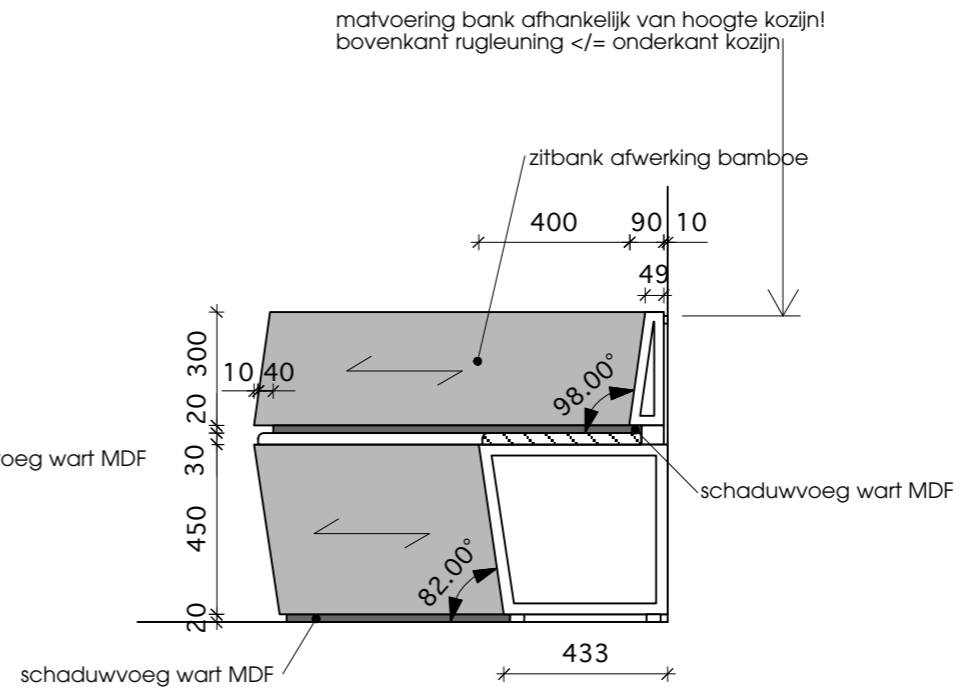

plattegrond

- aanrechtblad, spoelbak en achterwand afwerking 2mm RVS-304 richtingloos geschuurd
- waterkering 8 mm driezijdig ingeperst
- zijwand bamboe fineer

uitgangspunt: geen mokken alleen bekers!

detail A bamboelijst met LED verlichting schaal 1:5

**doorsneden A-A'**

- aanrechtblad, spoelbak en achterwand afwerking 2mm RVS-304 richtingloos geschuurd
- zijwand bamboe fijner
- waterkering 8 mm driezijdig ingeperst

**plattegrond**

**detail A bamboelijn met LED verlichting schaal 1:5**

*uitgangspunt: geen mokken alleen bekers!*

**MATEN IN HET WERK CONTROLEREN !**

**plattegrond**

**aanzicht**

**doorsneden A-A'**

**MATEN IN HET WERK CONTROLEREN !**

**plattegrond**

**aanzicht**

**doorsneden A-A'**

**MATEN IN HET WERK CONTROLEREN !**

plattegrond

doorsnede A - A'

aanzicht tafelpoot

detail A bamboe omranding  
schaal 1:5