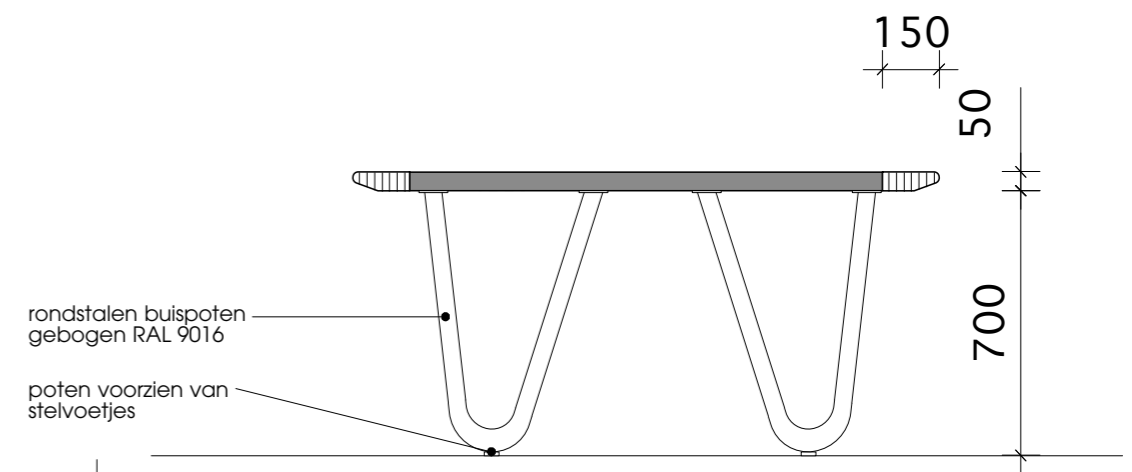

**doorsneden A-A'**

- aanrechtblad, spoelbak en achterwand afwerking 2mm RVS-304 richtingloos geschuurd
- zijwand bamboe fijner
- waterkering 8 mm driezijdig ingeperst

**plattegrond**

**detail A bamboelijn met LED verlichting schaal 1:5**

*uitgangspunt: geen mokken alleen bekers!*

**MATEN IN HET WERK CONTROLEREN !**

**plattegrond**

**aanzicht**

**doorsneden A-A'**

**MATEN IN HET WERK CONTROLEREN !**

**plattegrond**

**aanzicht**

**doorsneden A-A'**

**MATEN IN HET WERK CONTROLEREN !**

plattegrond

doorsnede A - A'

aanzicht tafelpoot

detail A bamboe omranding  
schaal 1:5