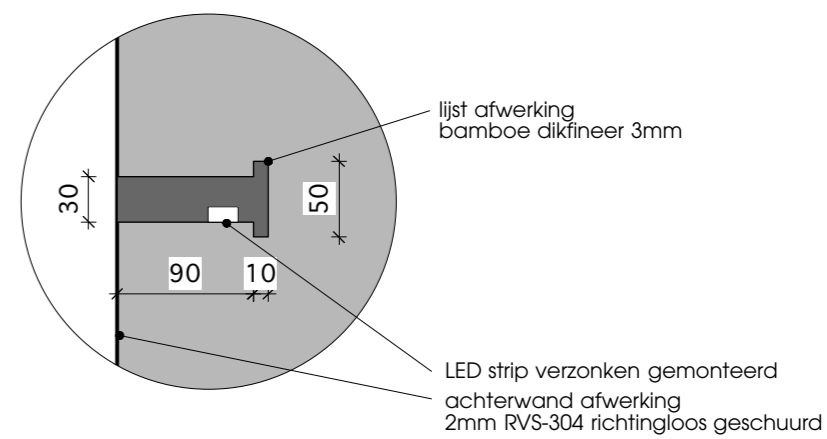

doorsneden A-A'

doorsnede B-B'

- koof door plafondbouwer
- bamboe wandafwerking
- bamboe lijst onderkant LED strip
- kopse kanten afwerken met bamboe dikfineer 3 mm
- zeepdispenser Franke STRX618 levering door gemeente
- papieren handdoeken dispenser Franke STRX600 levering door gemeente
- aanrechtblad, spoelbak en achterwand afwerking 2mm RVS-304 richtingloos geschuurd
- afvalbak 35 l veerlepel 150 x 410 mm afwerking RVS-304 richtingloos geschuurd
- afvalbak tbv koffie bekers RVS koper d=80mm
- paneel van binnenuit demontabel

plattegrond

- aanrechtblad, spoelbak en achterwand afwerking 2mm RVS-304 richtingloos geschuurd
- waterkering 8 mm driezijdig ingeperst
- zijwand bamboe fineer

uitgangspunt: geen mokken alleen bekers!

detail A bamboelijst met LED verlichting schaal 1:5

**doorsneden A-A'**

- aanrechtblad, spoelbak en achterwand afwerking 2mm RVS-304 richtingloos geschuurd
- zijwand bamboe fijner
- waterkering 8 mm driezijdig ingeperst

**plattegrond**

**detail A bamboelijn met LED verlichting schaal 1:5**

**doorsneden A-A'**

**MATEN IN HET WERK CONTROLEREN !**

plattegrond

doorsnede A - A'

aanzicht tafelpoot

detail A bamboe omranding  
schaal 1:5