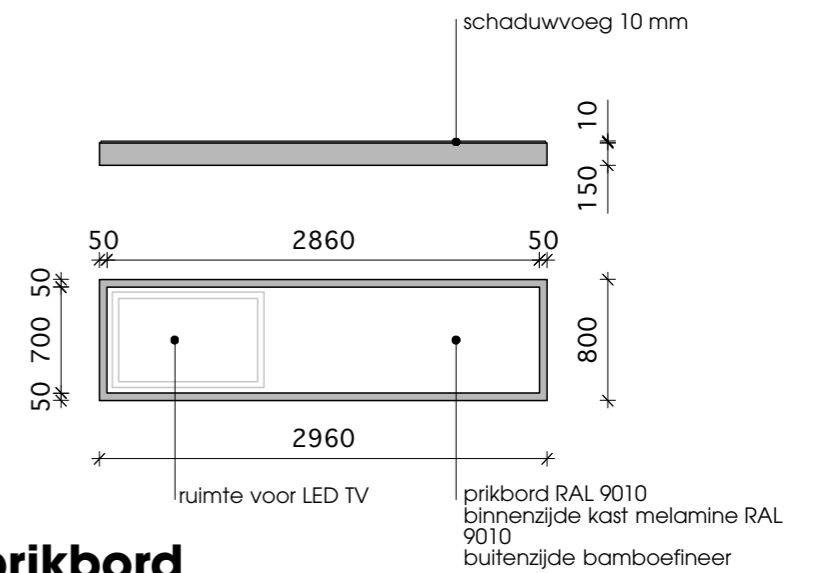

prikbord

uitgangspunt: geen mokken alleen bekers!