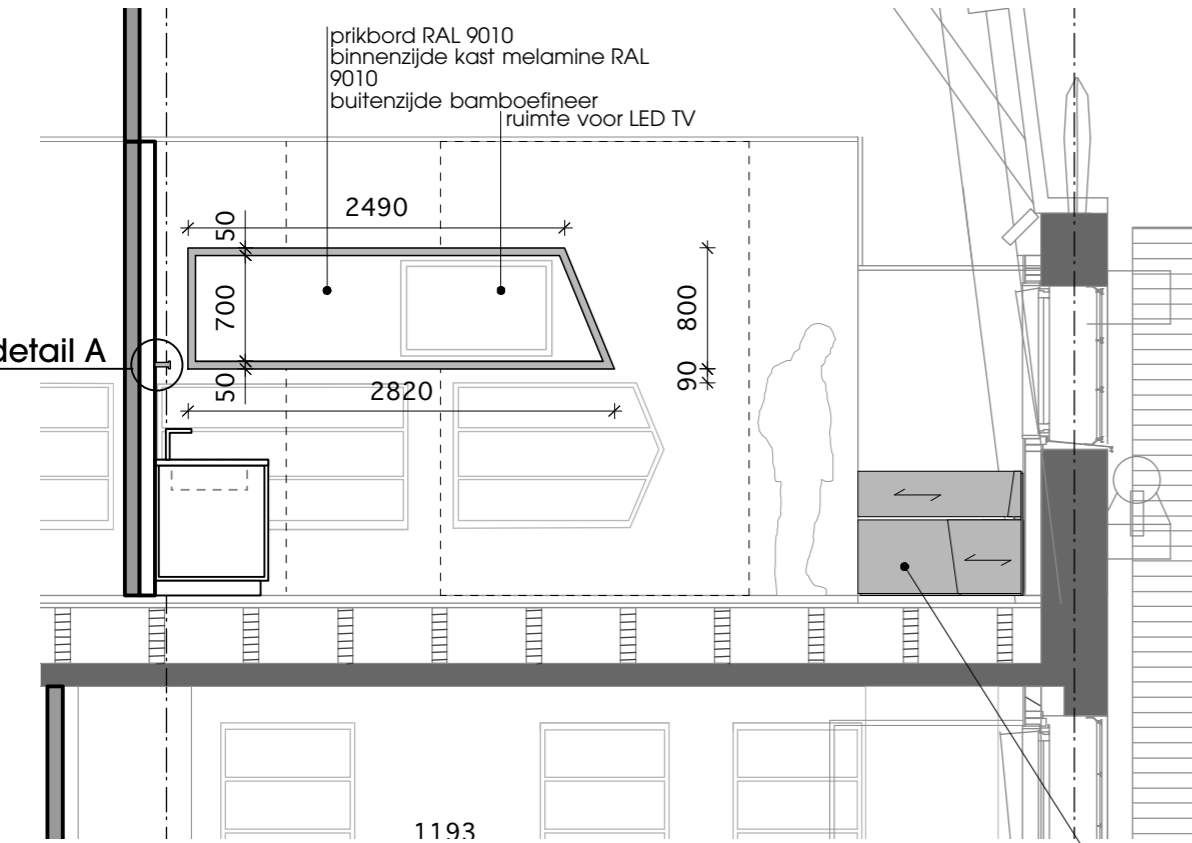

plattegrond

- aanrechtblad, spoelbak en achterwand afwerking 2mm RVS-304 richtingloos geschuurd
- waterkering 8 mm driezijdig ingeperst
- zijwand bamboe fineer

uitgangspunt: geen mokken alleen bekers!

detail A bamboelijst met LED verlichting schaal 1:5

**MATEN IN HET WERK CONTROLEREN !**

doorsneden A-A'

doorsnede B-B'

plattegrond

*uitgangspunt: geen mokken alleen bekers!*

detail A bamboelijst met LED verlichting schaal 1:5

**MATEN IN HET WERK CONTROLEREN !**

**doorsneden A-A'**

- aanrechtblad, spoelbak en achterwand afwerking 2mm RVS-304 richtingloos geschuurd
- zijwand bamboe fijner
- waterkering 8 mm driezijdig ingeperst

**plattegrond**

**detail A bamboelijn met LED verlichting schaal 1:5**

**doorsneden A-A'**

**MATEN IN HET WERK CONTROLEREN !**

plattegrond

doorsnede A - A'

aanzicht tafelpoot

detail A bamboe omranding  
schaal 1:5