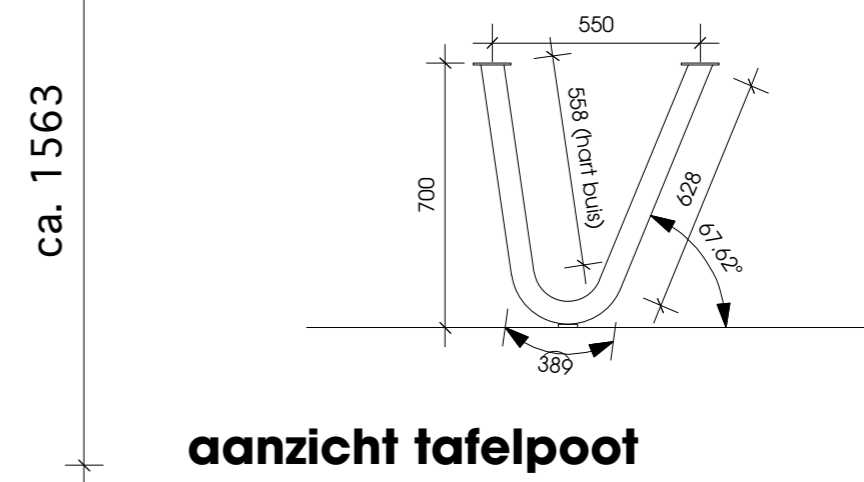

**doorsneden A-A'**

- aanrechtblad, spoelbak en achterwand afwerking 2mm RVS-304 richtingloos geschuurd
- zijwand bamboe fijner
- waterkering 8 mm driezijdig ingeperst

**plattegrond**

**detail A bamboelijn met LED verlichting schaal 1:5**

**doorsneden A-A'**

**MATEN IN HET WERK CONTROLEREN !**

plattegrond

doorsnede A - A'

aanzicht tafelpoot

detail A bamboe omranding  
schaal 1:5