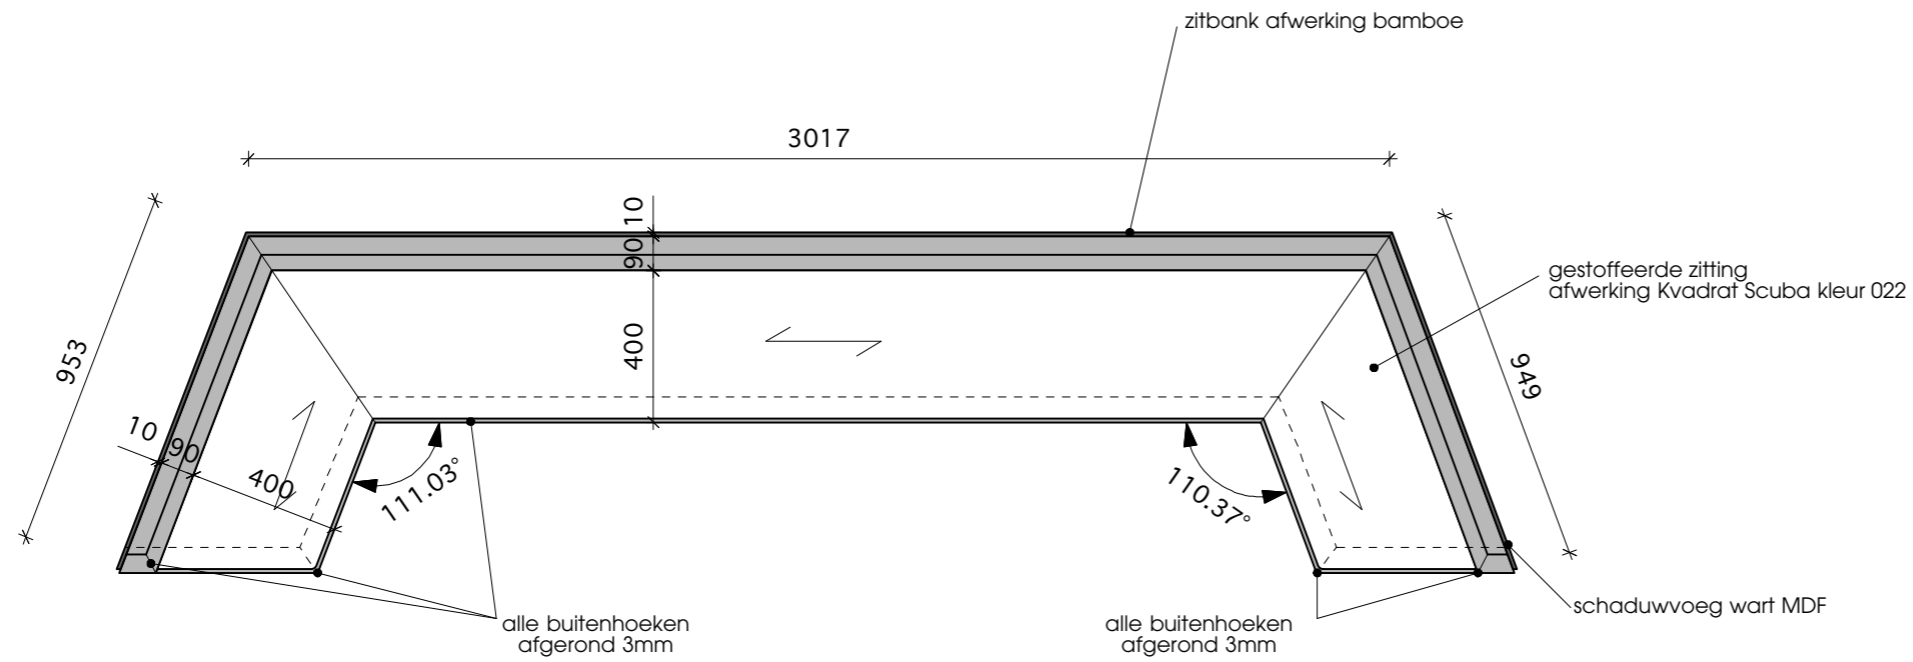

plattegrond

- aanrechtblad, spoelbak en achterwand afwerking 2mm RVS-304 richtingloos geschuurd
- waterkering 8 mm driezijdig ingeperst
- zijwand bamboe fineer

uitgangspunt: geen mokken alleen bekers!

detail A bamboelijst met LED verlichting schaal 1:5

**doorsneden A-A'**

- aanrechtblad, spoelbak en achterwand afwerking 2mm RVS-304 richtingloos geschuurd
- zijwand bamboe fijner
- waterkering 8 mm driezijdig ingeperst

**plattegrond**

**detail A bamboelijn met LED verlichting schaal 1:5**

*uitgangspunt: geen mokken alleen bekers!*

**MATEN IN HET WERK CONTROLEREN !**

**plattegrond**

**aanzicht**

**doorsneden A-A'**

**MATEN IN HET WERK CONTROLEREN !**

**plattegrond**

**aanzicht**

**doorsneden A-A'**

**MATEN IN HET WERK CONTROLEREN !**

plattegrond

doorsnede A - A'

aanzicht tafelpoot

detail A bamboe omranding  
schaal 1:5