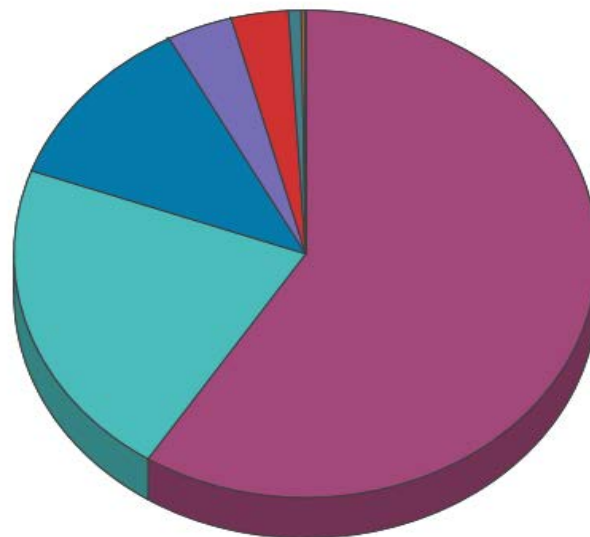

Kengetallen 2019

Legenda

 Accounts / Autorisatie	2691	59,1%	 Youforce	32	0,7%
 Werkplekapparatuur	977	21,5%	 Youforce Raetbeheer	8	0,2%
 Applicaties	533	11,7%	 Youforce PSA	2	0,0%
 Telefonie	166	3,6%	 Youforce SA	1	0,0%
 Netwerk	144	3,2%			

Kengetallen accounts 2019

Legenda

Resetten password	707	26,3%
Wijzigen	568	21,1%
Nieuw	540	20,1%
Verwijderen	403	15,0%
Autorisatie	387	14,4%
Office 365	84	3,1%
Back-up	2	0,1%

Kengetallen hardware 2019

Legenda