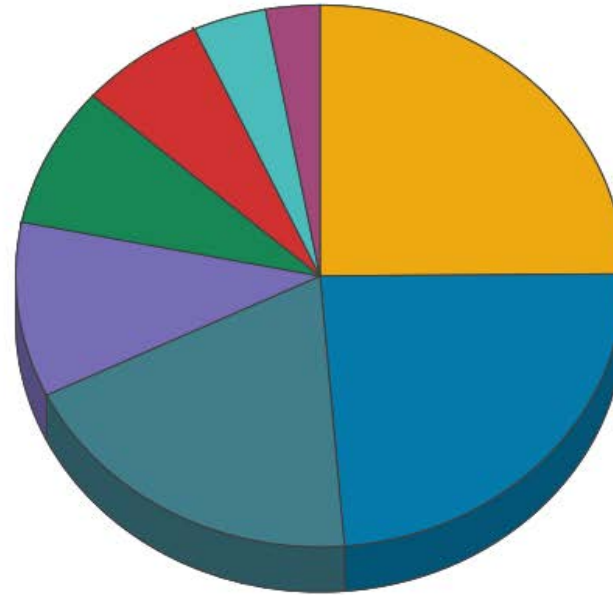

Kengetallen 2019

Legenda

 Accounts / Autorisatie	2691	59,1%	 Youforce	32	0,7%
 Werkplekapparatuur	977	21,5%	 Youforce Raetbeheer	8	0,2%
 Applicaties	533	11,7%	 Youforce PSA	2	0,0%
 Telefonie	166	3,6%	 Youforce SA	1	0,0%
 Netwerk	144	3,2%			

Kengetallen accounts 2019

Legenda

Resetten password	707	26,3%
Wijzigen	568	21,1%
Nieuw	540	20,1%
Verwijderen	403	15,0%
Autorisatie	387	14,4%
Office 365	84	3,1%
Back-up	2	0,1%

Kengetallen hardware 2019

Legenda