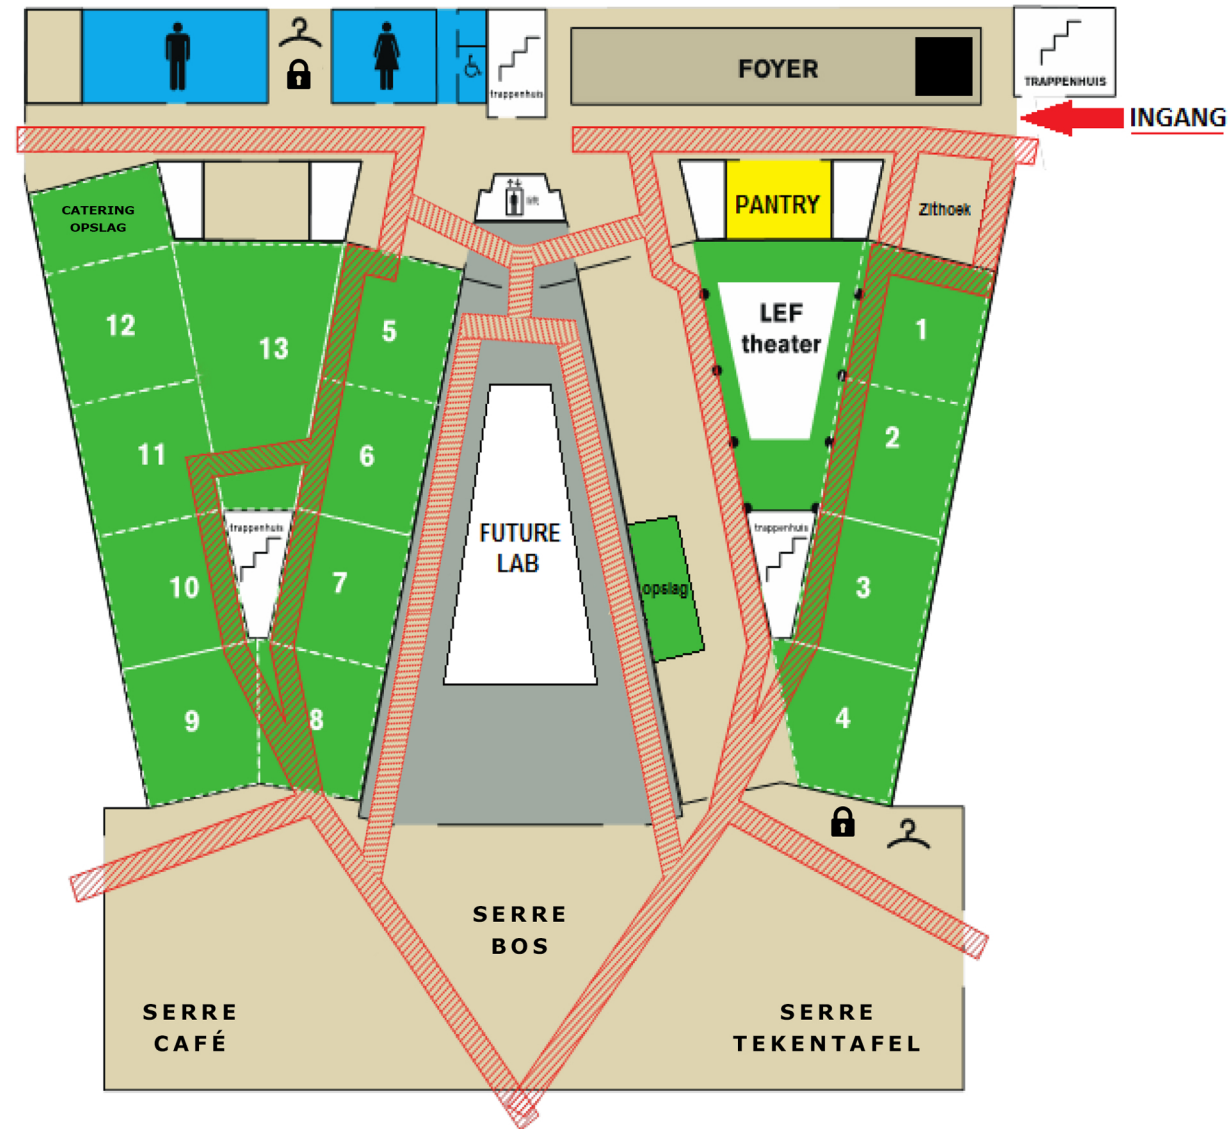

VLEUGEL A

ZONE 13

- Zitkuil
- 15 communitychairs
- 20 L-en plat
- 10 poefjes

ZONE 5

- 5x 8-tje
- 2 whiteboards als afscheiding

ZONE 6

- 10 RVS poefjes en 2 oranje poefjes (niet verplaatsbaar!)

ZONE 7

- 10 blauwe poefjes

ZONE 8

- 2 grote werktafels met 2x 6 krukken
- 2 whiteboards als afscheiding

ZONE 9

- 15 gekleurde poefjes
- 2 whiteboards als afscheiding

ZONE 10

- Zitkuil met 15 kussens
- Wanden rondom dicht

ZONE 11

- 6 L-en plat in een cirkel
- 2 whiteboards als afscheiding

ZONE 12

- 2 kleine werktafels met elk 6 krukken
- 2 whiteboard als afscheiding

VLEUGEL B

THEATER (ZONE 15)

- 40 kussentjes
- 8 L-en plat

ZONE 1

- 6 L-en plat in cirkel
- 2 whiteboards als afscheiding

ZONE 2

- 10 RVS poefjes
- 2 oranje poefjes

ZONE 3

- Zitkuil met 15 kussens
- Wanden dicht 2/3/4

ZONE 4

- 2 grote werktafels met 6 krukken

LET OP: