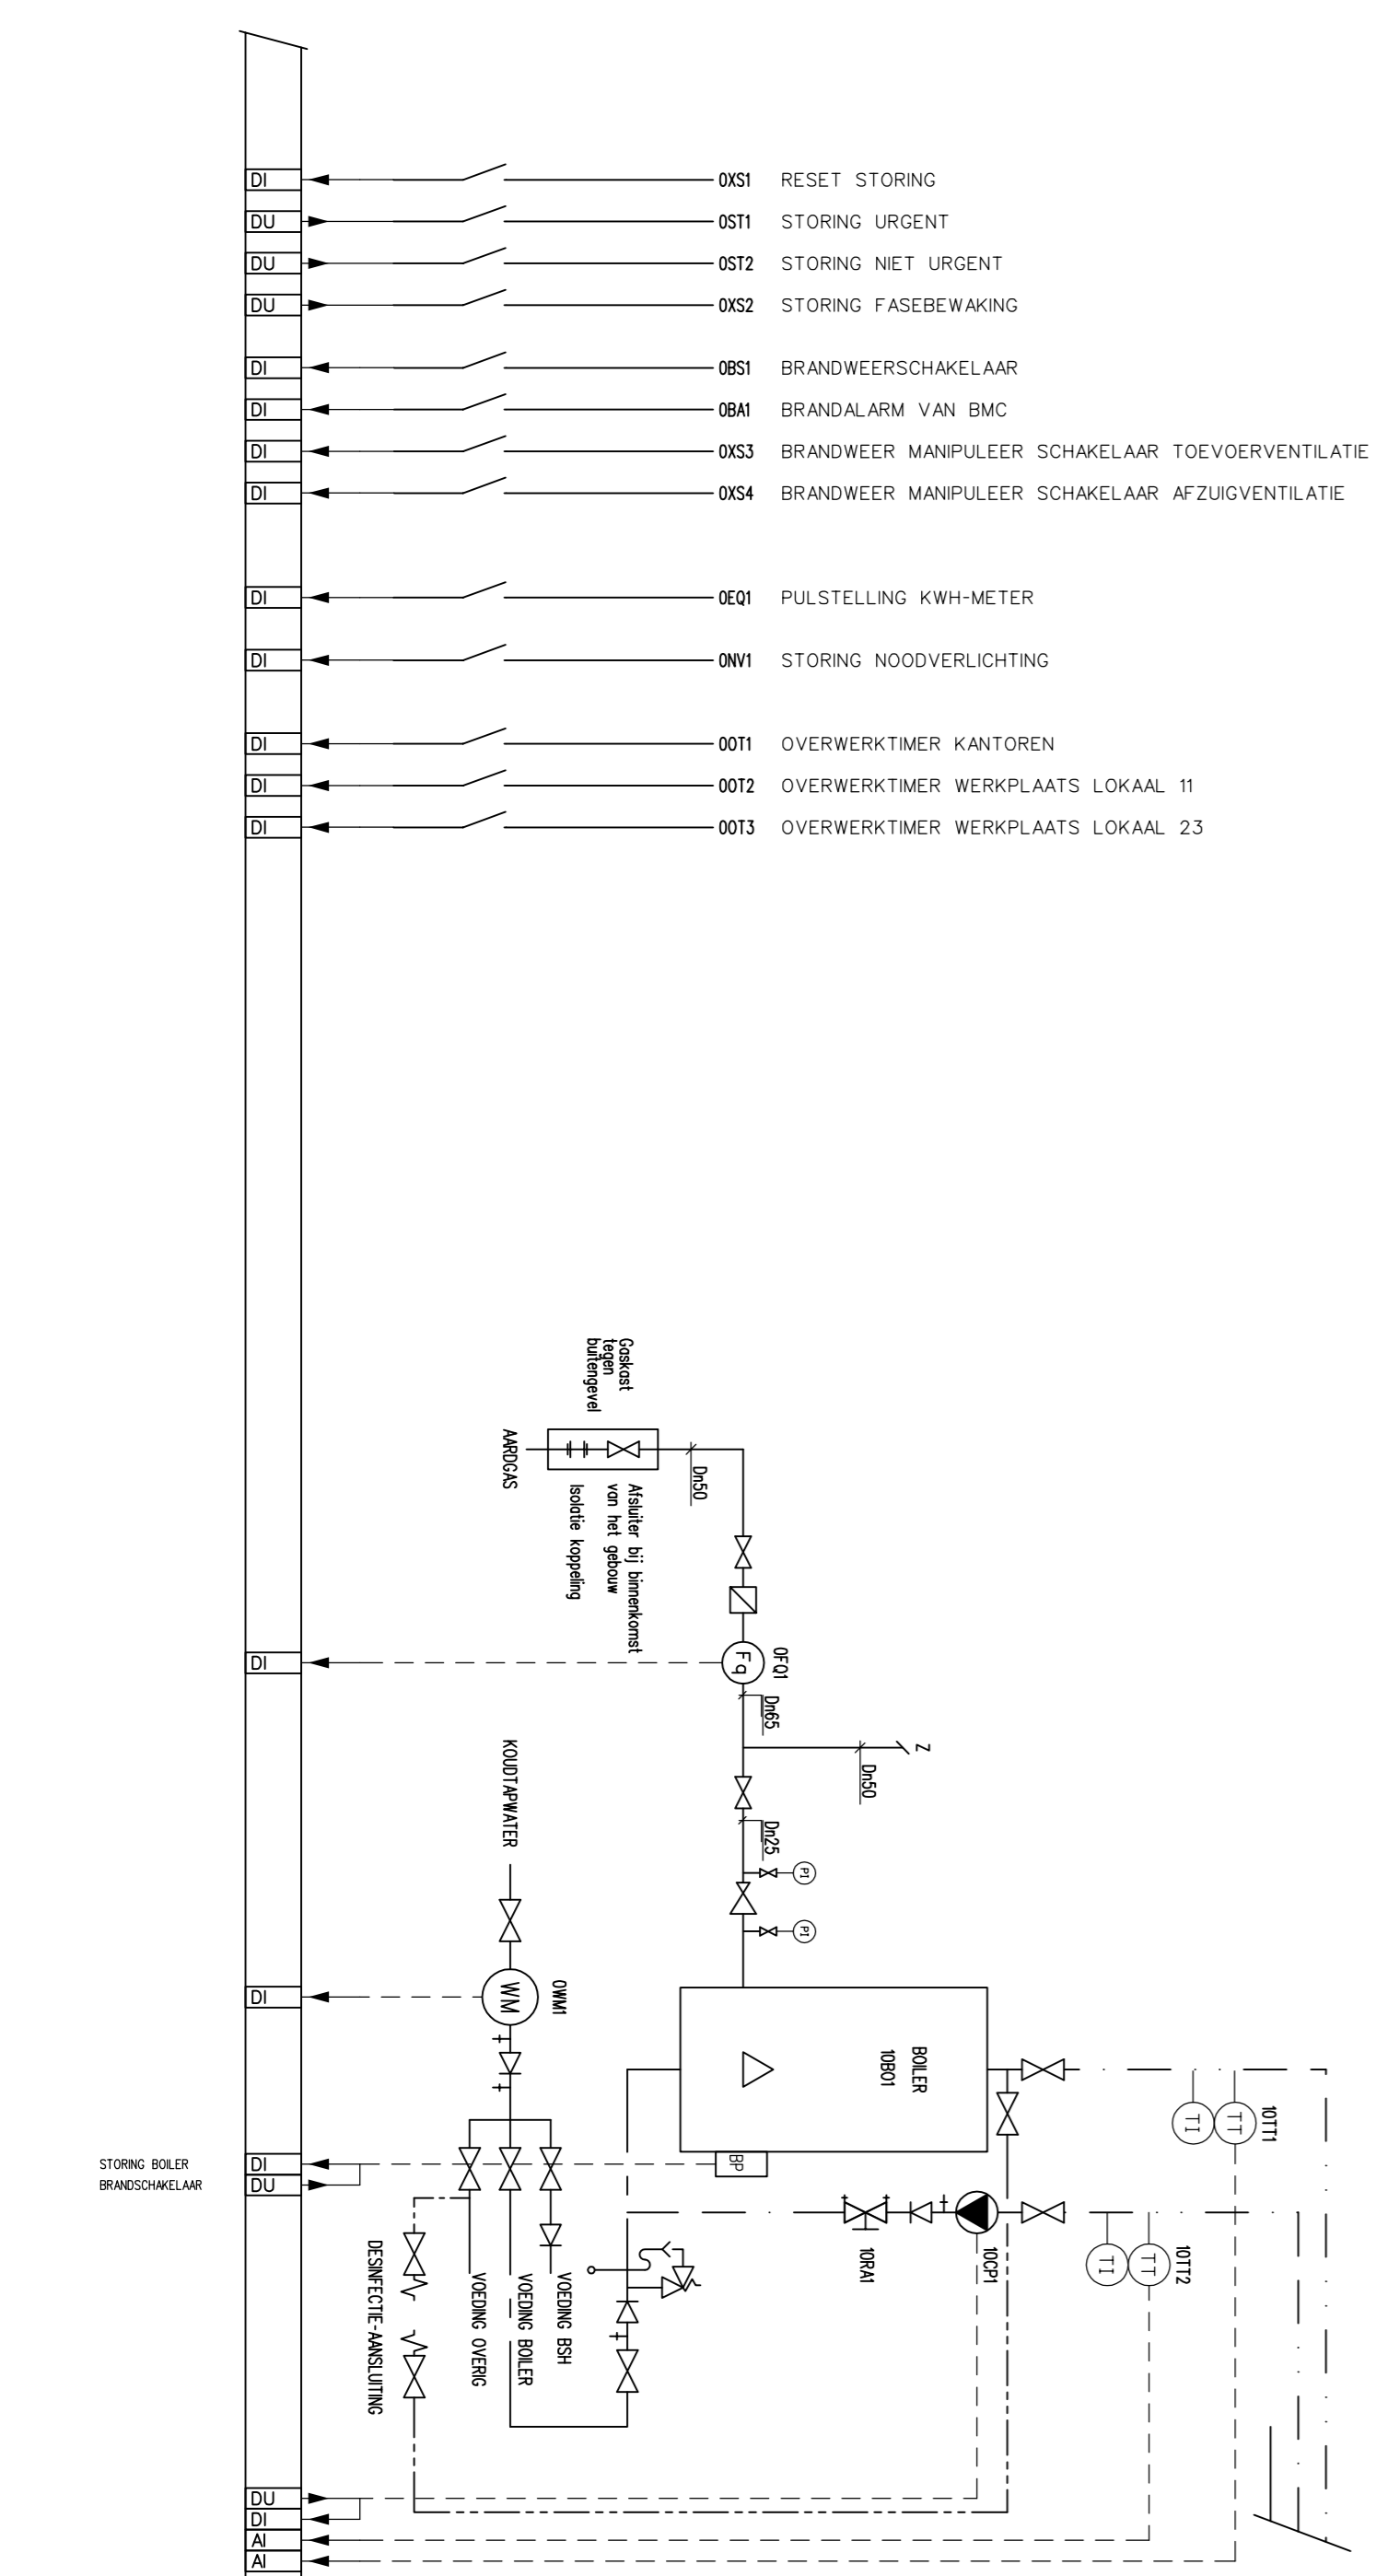

Regelkast 1 (Rk1)

VRUGAVE KETEL
BOORF
STORING KETEL
MIEER
MEER
TERUGKOPPEL POMPEMETER

VRUGAVE KETEL
BOORF
STORING KETEL
MIEER
MEER
TERUGKOPPEL POMPEMETER

VRUGAVE KETEL
BOORF
STORING KETEL
MIEER
MEER
TERUGKOPPEL POMPEMETER

- DB-1 uitvoeren volgens specificaties van Buid voor buscommunicatie

WARMTEPUNTWISSING

NIVEAU SIGNALERING AFGEWERKTE MOTOROLE

Wijc.	Datum	naam	Aard van de wijziging

Objecnummer:	16G02	Eigenaar:	Dienst Vastgoed Defensie
Gebouwnummer:	210	Directie:	Noord
Basisknummer:	3100887-P-010-39	Auteur:	Caenen, E.
Projectnummer:	3100887	Gecontroleerd:	Laemthuis, F.
Fase:	Bestek	Datum:	24-05-2013
Versie:	A	Schaal:	vrij
Bid:	W02 van 18	Schaal:	AI
Tekeningnummer:	16G02 - Bestek-3100887-W/02-A-00		