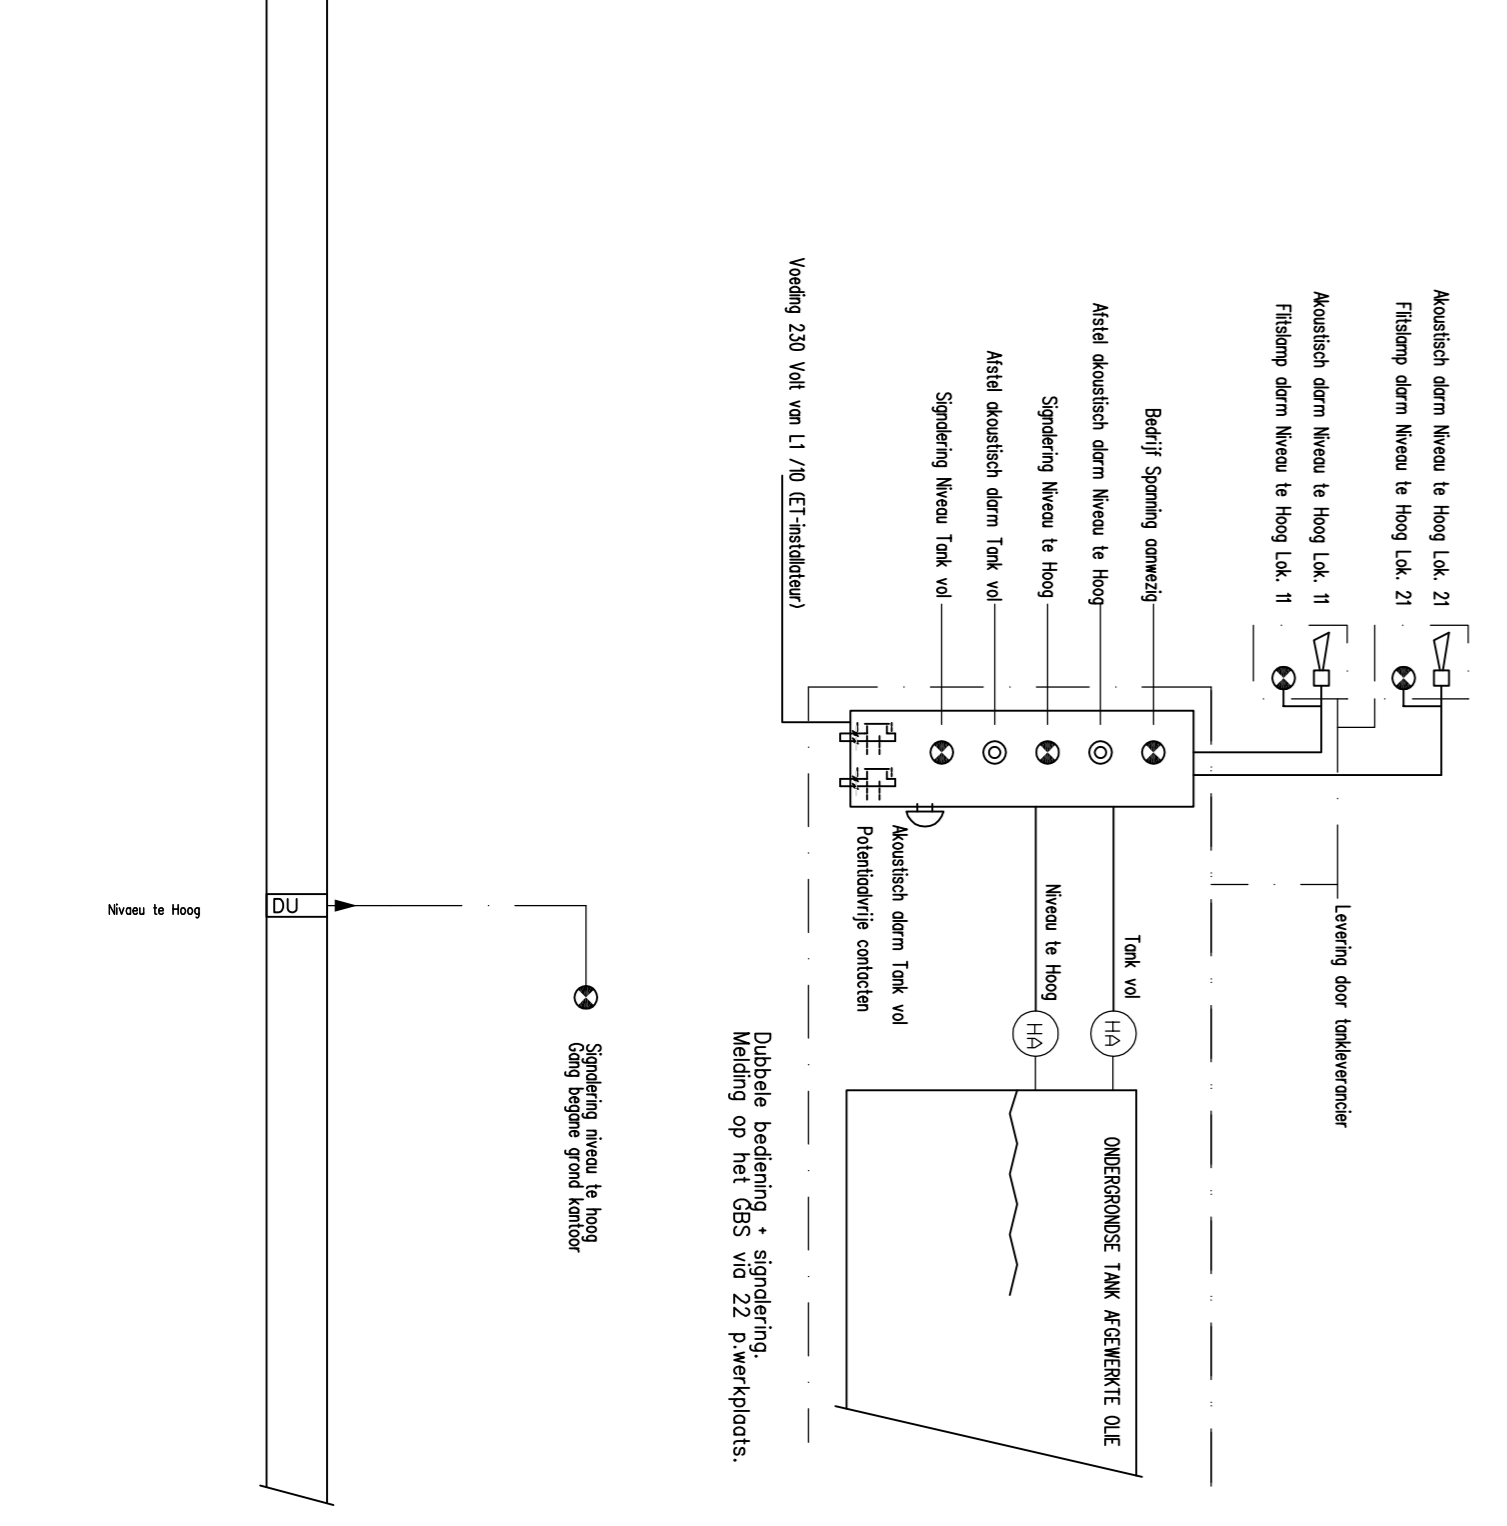

Regelkast 1 (Rk1)

VRUGAVE KETEL
BOORF
STORING KETEL
MIEER
MEER
TERUGKOPPEL POMPEMETER

VRUGAVE KETEL
BOORF
STORING KETEL
MIEER
MEER
TERUGKOPPEL POMPEMETER

VRUGAVE KETEL
BOORF
STORING KETEL
MIEER
MEER
TERUGKOPPEL POMPEMETER

- DB-1 uitvoeren volgens specificaties van Buid voor buscommunicatie

WARMTEPUNTWISSING

NIVEAU SIGNALERING AFGEWERKTE MOTOROLE

Wijc.	Datum	naam	Aard van de wijziging

Objecnummer:	16G02	Eigenaar:	Dienst Vastgoed Defensie
Gebouwnummer:	210	Directie:	Noord
Basisknummer:	3100887-P-010-39	Auteur:	Caenen, E.
Projectnummer:	3100887	Gecontroleerd:	Laemthuis, F.
Fase:	Bestek	Datum:	24-05-2013
Versie:	A	Schaal:	vrij
Bid:	W02 van 18	Schaal:	AI
Tekeningnummer:	16G02 - Bestek-3100887-W/02-A-00		