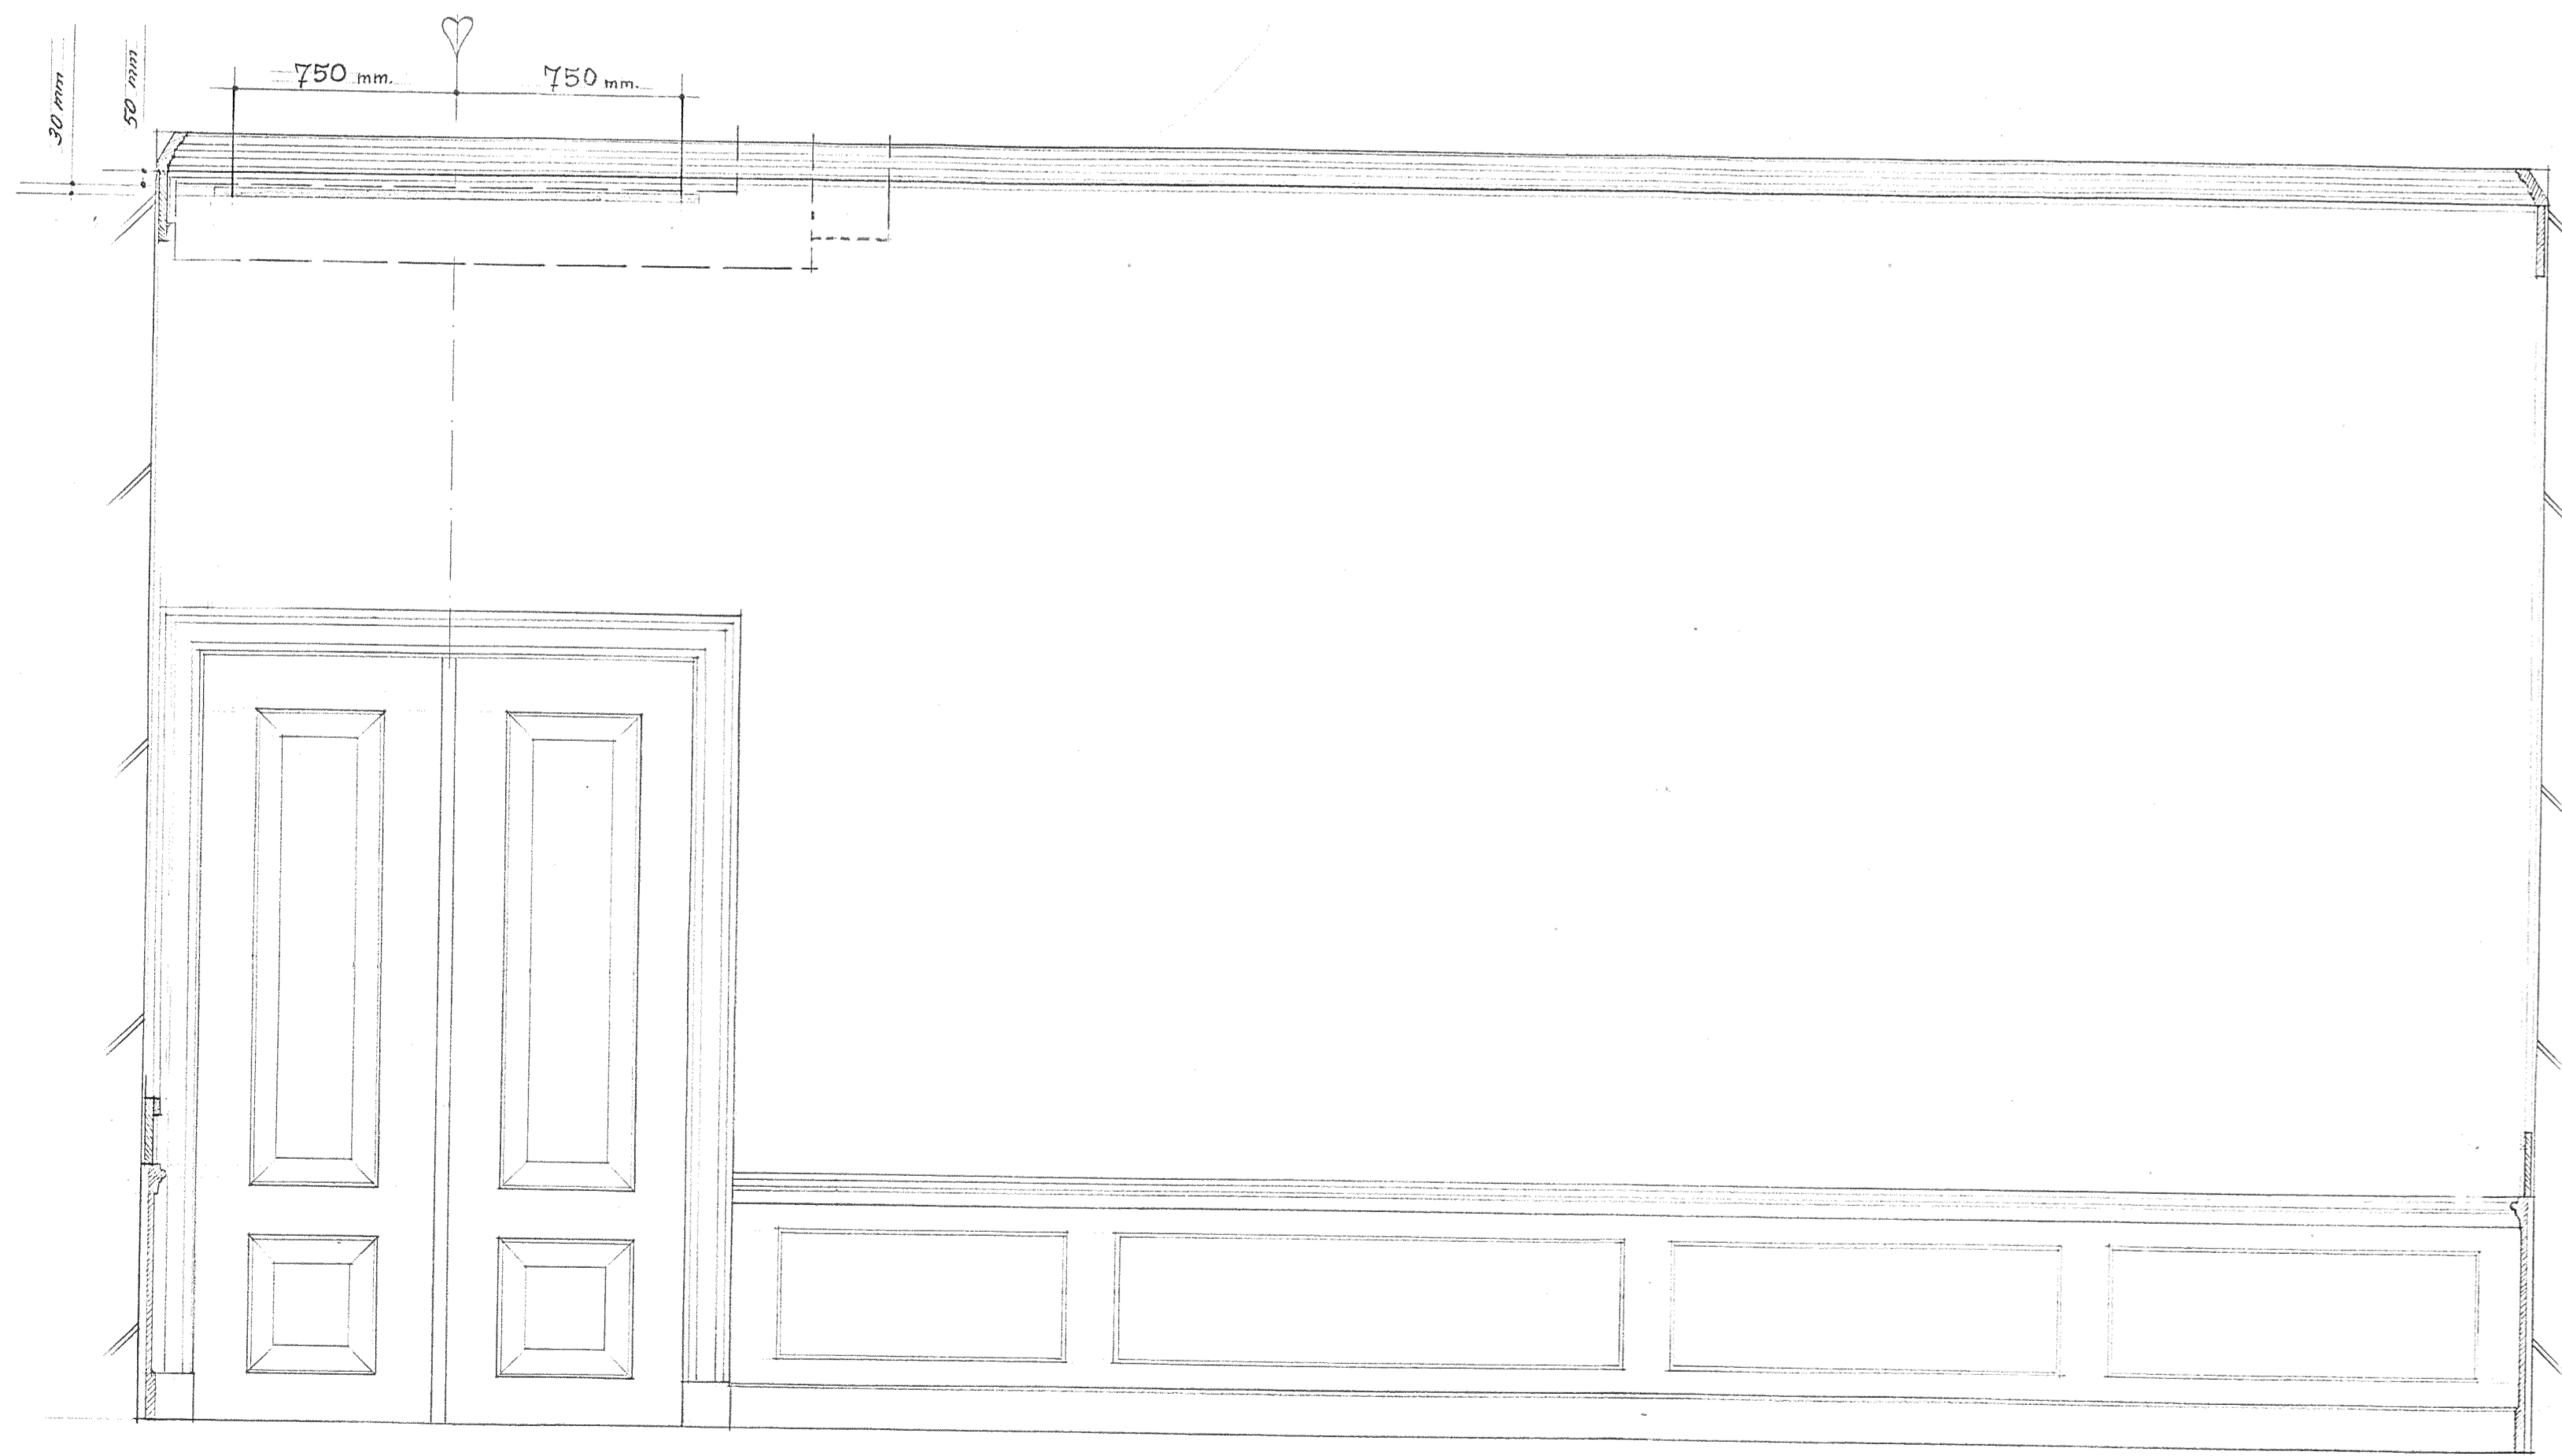

noordwand

luiken

oostwand

luiken

zuidwand

westwand

GEW. 25.2.82 BK
 BOUW. 24-2-82.118
 GEWOZ. 2-6-81 R
 GEWOZ. 23-10-80 R
 RIJNSGEBOUWDIENST HOOFDFA-BOUW
 RIJNSMUSEUM PALEIS MET LOO
 Corps de Logis, wand
 aanzichten in ruimte 202
 SCHAL: 1:20 WERKTUIG
 WERK: 1307 D. 12-10-78
 MAAT 60x120 GET. RK WZIS
 VAN ASBECK ARCHITECT DRIEBERGEN