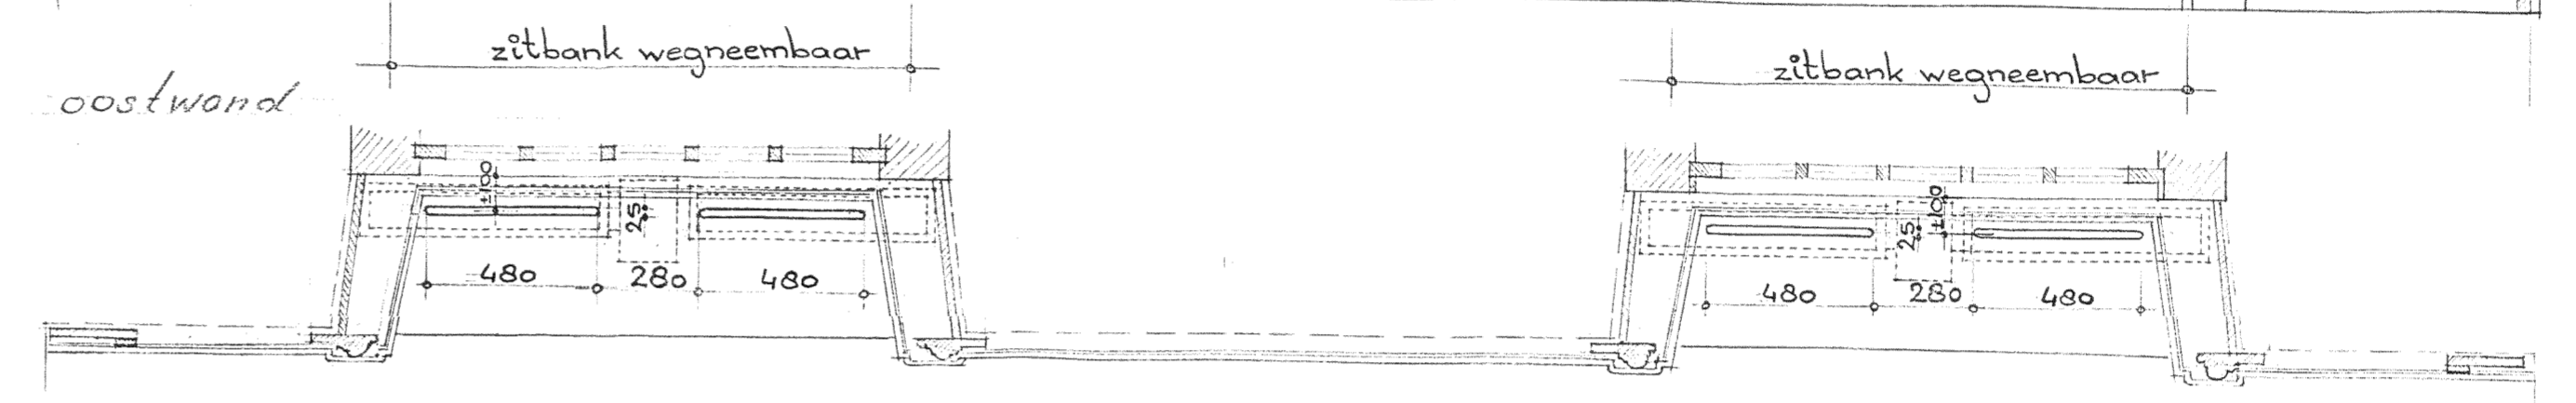

noordwand

luiken

oostwand

luiken

zuidwand

westwand

GEW. 25.2.82 BK
 BOUW. 24-2-82.118
 GEWOZ. 2-6-81 R
 GEWOZ. 23-10-80 R
 RIJNSGEBOUWDIENST HOOFDFA-BOUW
 RIJNSMUSEUM PALEIS MET LOO
 Corps de Logis, wand
 aanzichten in ruimte 202
 SCHAL: 1:20 WERKTUIG
 WERK: 1307 D. 12-10-78
 MAAT 60x120 GET. RK WZIS
 VAN ASBECK ARCHITECT DRIEBERGEN