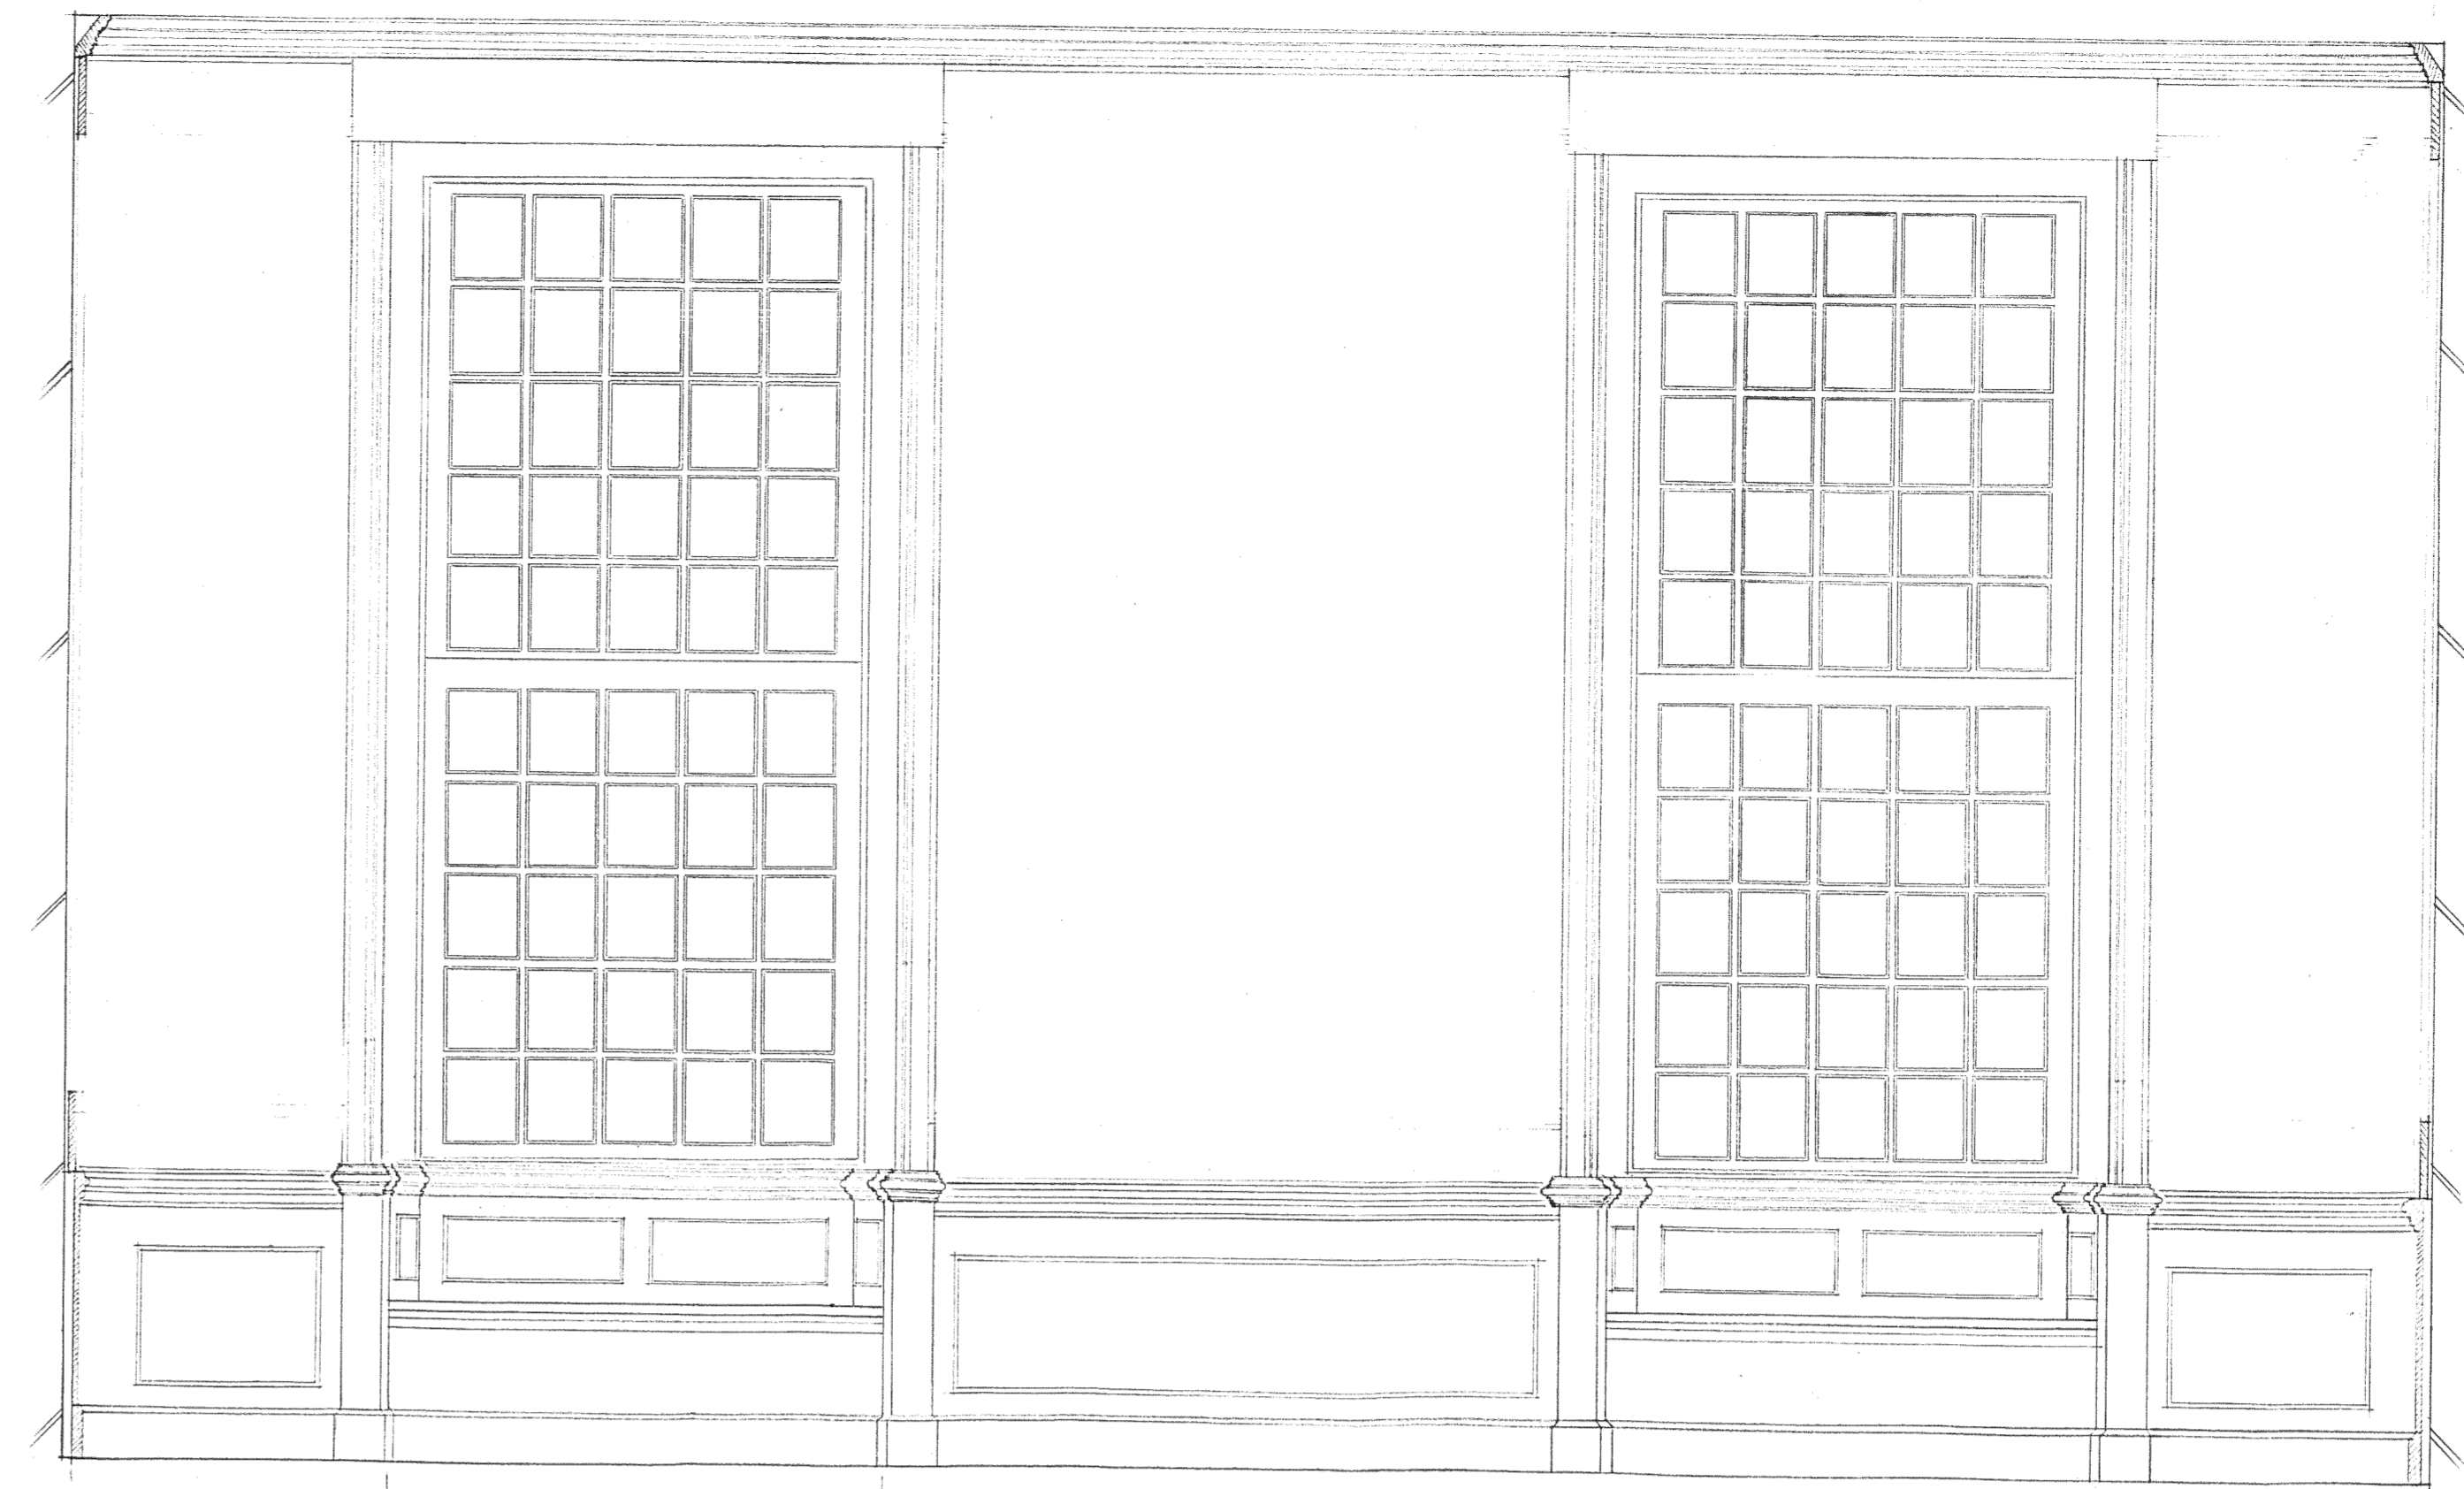

noordwand

luiken

oostwand

luiken

zuidwand

westwand

GEW. 25.2.82 BK
 BOUW. 24-2-82.118
 GEWOZ. 2-6-81 R
 GEWOZ. 23-10-80 R
 RIJNSGEBOUWDIENST HOOFDFA-BOUW
 RIJNSMUSEUM PALEIS MET LOO
 Corps de Logis, wand
 aanzichten in ruimte 202
 SCHAL: 1:20 WERKTUIG
 WERK: 1307 D. 12-10-78
 MAAT 60x120 GET. RK WZIS
 VAN ASBECK ARCHITECT DRIEBERGEN