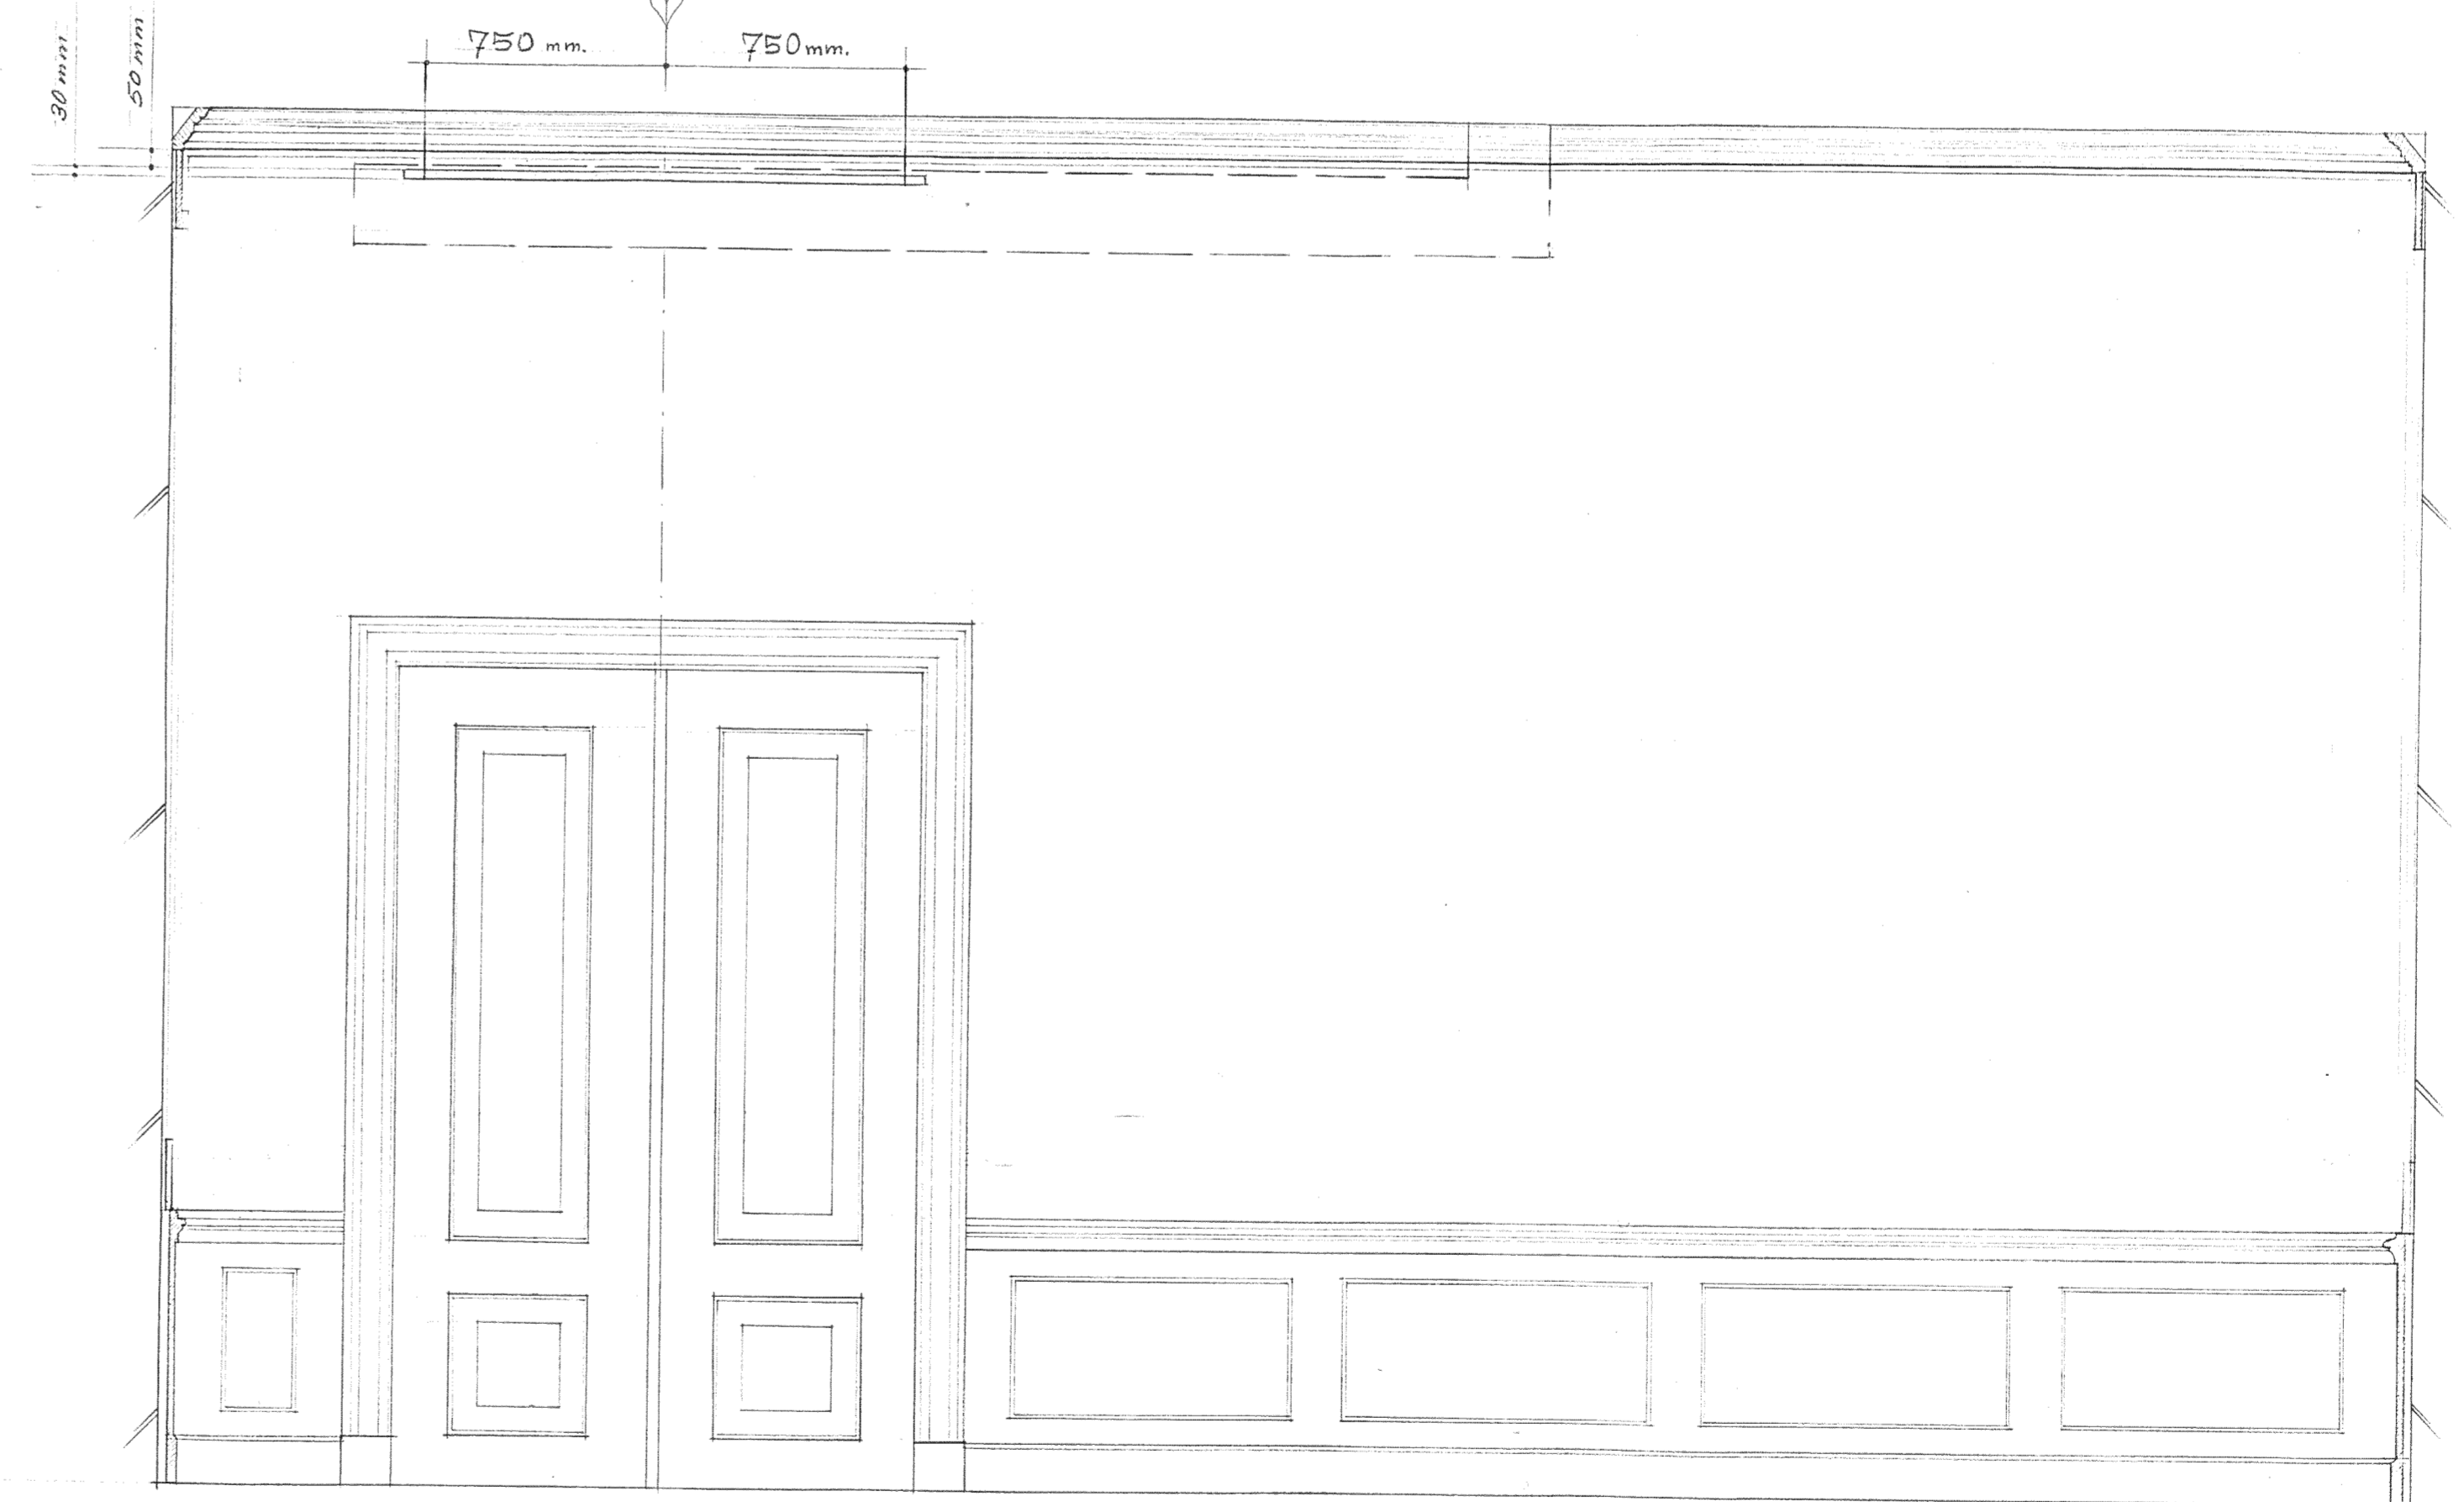

noordwand

luiken

oostwand

luiken

zuidwand

westwand

GEW. 25.2.82 BK
 BOUW. 24-2-82.118
 GEWOZ. 2-6-81 R
 GEWOZ. 23-10-80 R
 RIJNSGEBOUWDIENST HOOFDFA-BOUW
 RIJNSMUSEUM PALEIS MET LOO
 Corps de Logis, wand
 aanzichten in ruimte 202
 SCHAL: 1:20 WERKTUIG
 WERK: 1307 D. 12-10-78
 MAAT 60x120 GET. RK WZIS
 VAN ASBECK ARCHITECT DRIEBERGEN