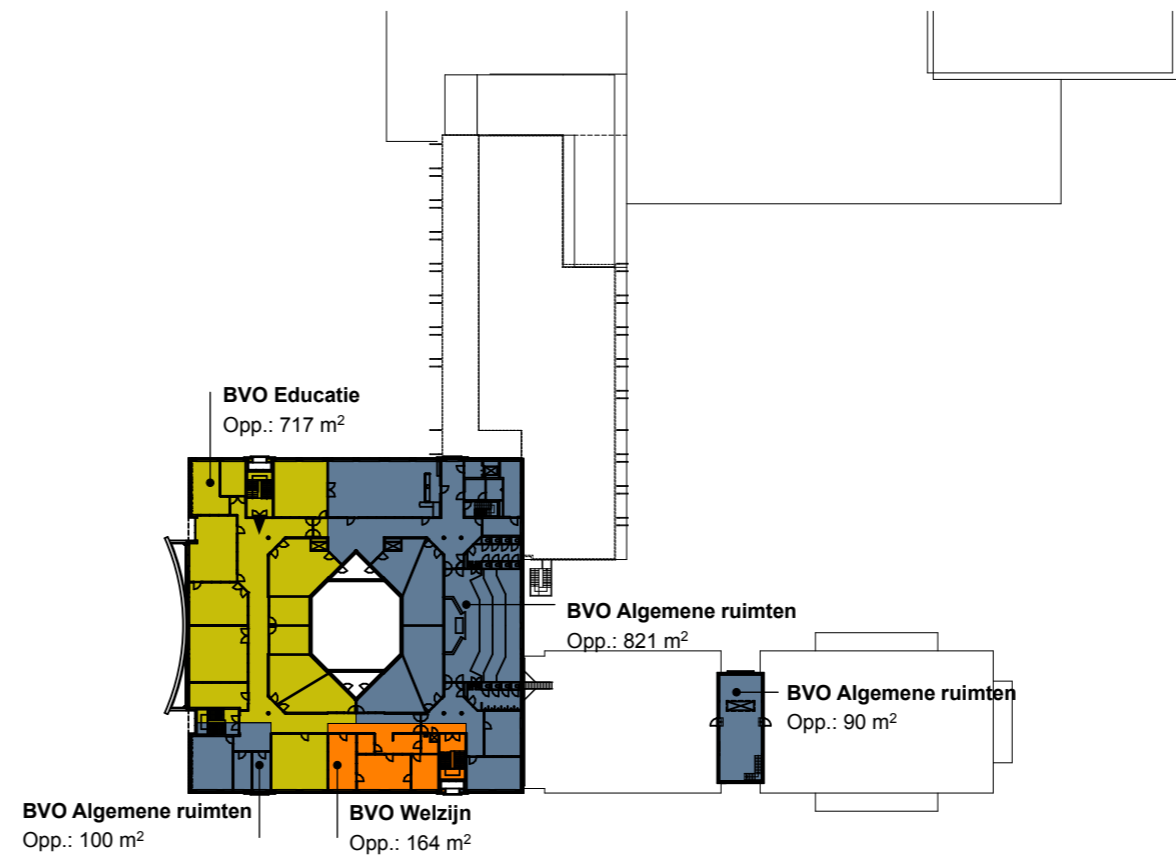

Begane grond

Verdieping 1

Verdieping 2

Verdieping 3

Verbouwing Vista College

Voorlopig ontwerp  
 datum: 18-07-2019  
 schaal: 1:1000

1440 VO 03.1

PLG BVO nieuw