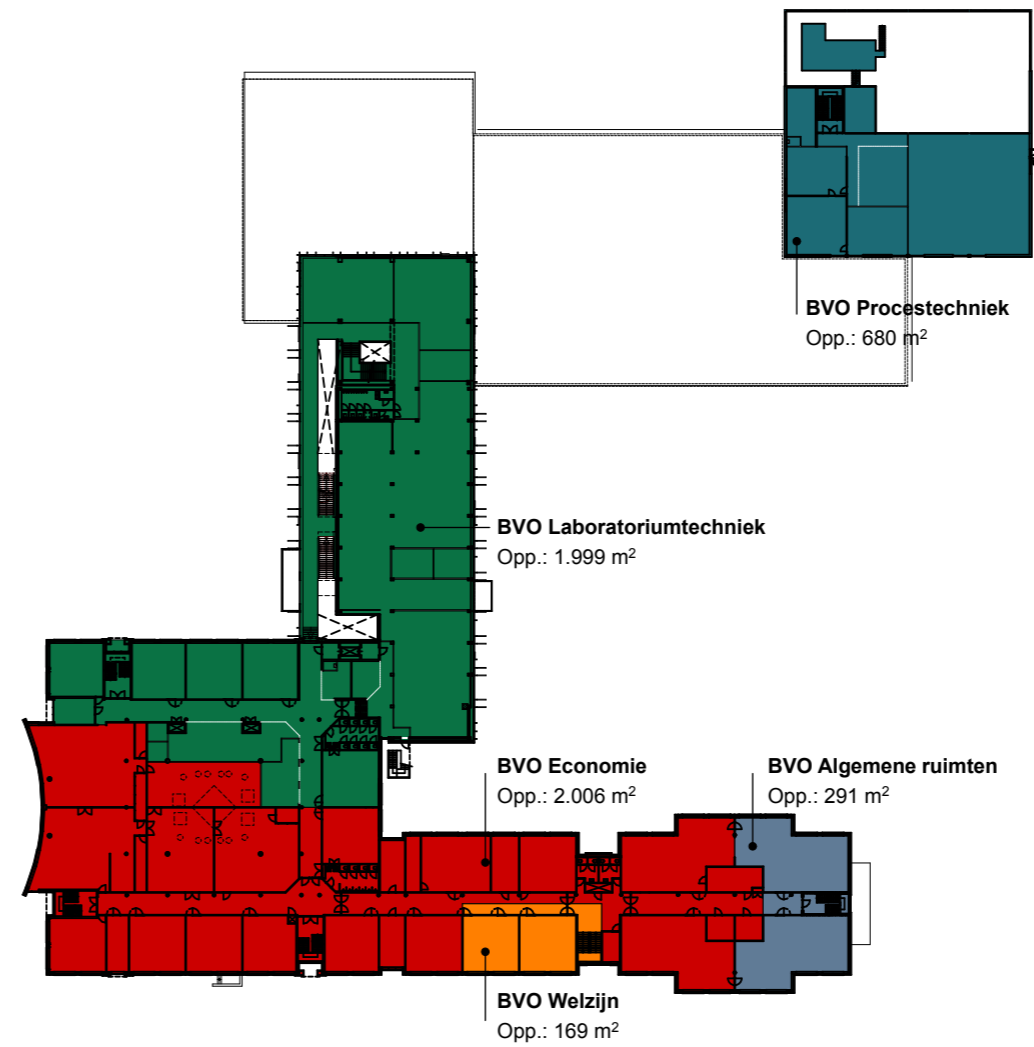

Begane grond

Verdieping 1

Verdieping 2

Verdieping 3

Verbouwing Vista College

Voorlopig ontwerp  
 datum: 18-07-2019  
 schaal: 1:1000

1440 VO 03.1

PLG BVO nieuw