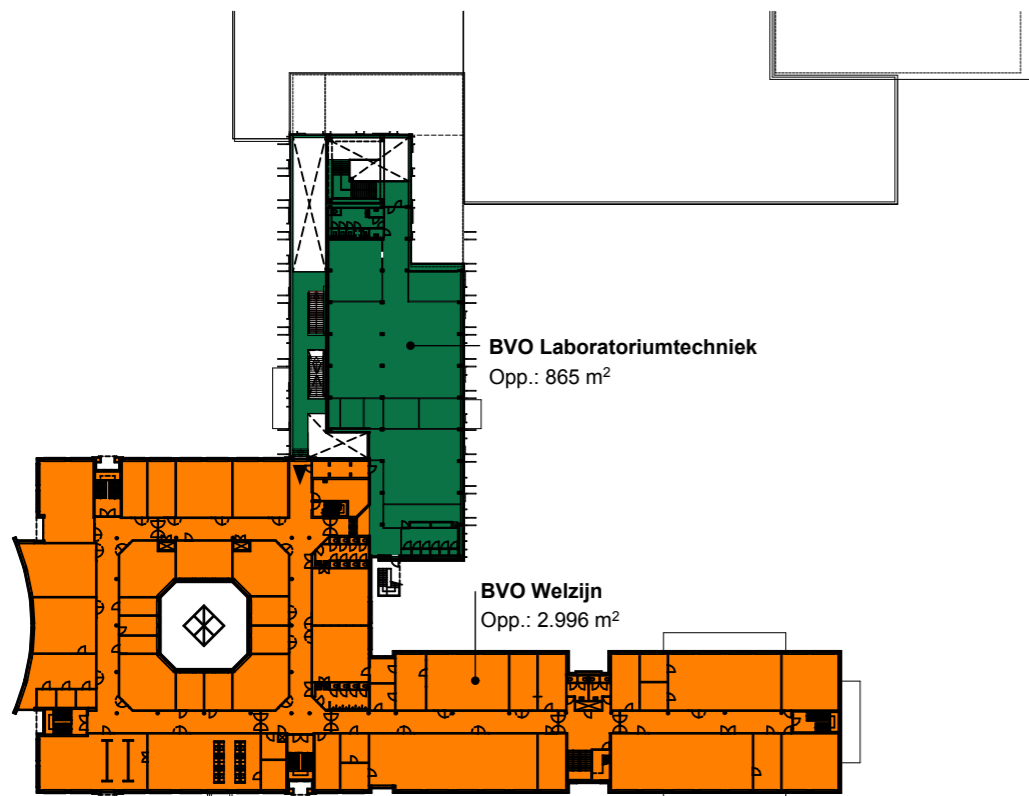

Begane grond

Verdieping 1

Verdieping 2

Verdieping 3

Verbouwing Vista College

Voorlopig ontwerp  
 datum: 18-07-2019  
 schaal: 1:1000

1440 VO 03.1

PLG BVO nieuw