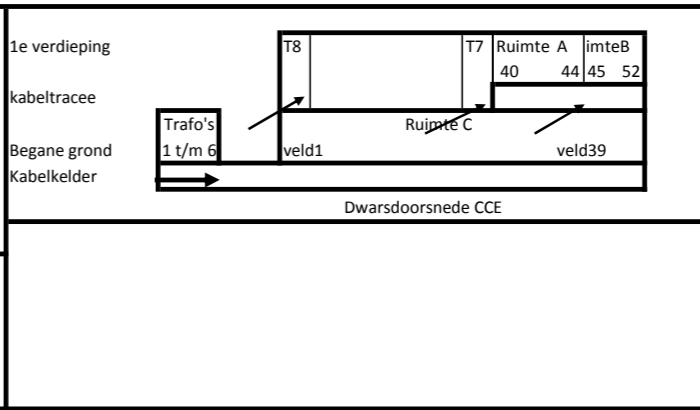

Trafo1	NUON	26
Trafo2	Ketelhuis -nooddies	27
Trafo3	Steg-Algemeen CCE	30
Trafo4	koelmachine 3	31
Trafo5	CCE algemeen	32
Trafo6	koelmachine 4	33
Trafo7	GT 1	49
Trafo8	GT 2	43
GT1		50
GT2		42
Trafo's 800 kVA		Veld