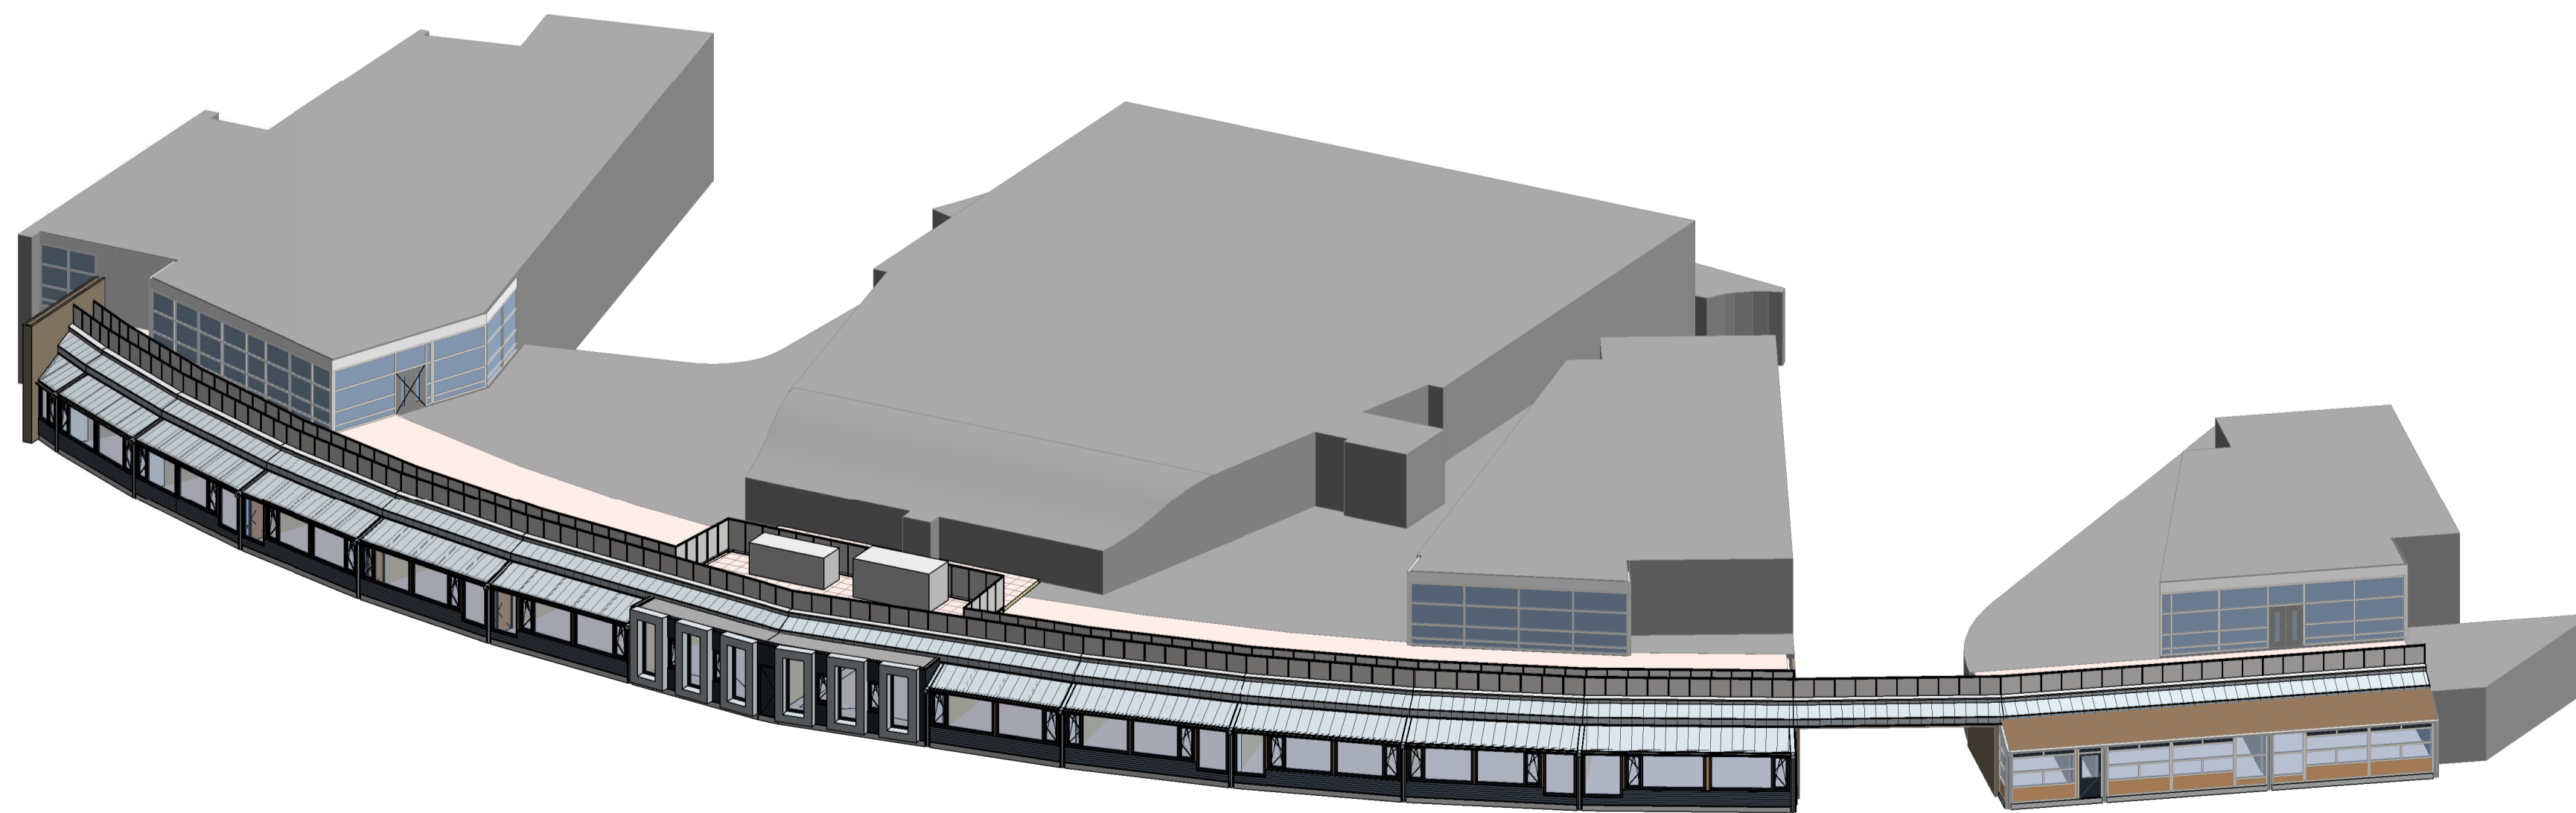

Nieuwe Voorgevel Deel 1

Nieuwe Voorgevel Deel 2

**RENVOOI**

	HR++ beglazing
	Zonnescreen
	bestaande onderdelen

**KLEURENSTAAT**

Onderdeel	Materiaal	Kleur
kozijnen	kunststof	antraciet
ramen	kunststof	antraciet
deur	kunststof	antraciet
zetwerk gevel	verzinkt staalplaat	grijs
zetwerk dak	verzinkt staalplaat	natuur
zetwerk kozijnen	aluminium	bruin (houtlook)
waterslag	aluminium	wit
gevelbekleding nieuw	kunststof platen	antraciet
gevelbekleding aanpassing	kunststof planken (horizontaal)	antraciet
binnenkozijnen	hout	wit
binnendeuren	hout	wit

architectuur | tuin en landschap | interieurarchitectuur | bouwmanagement

**TE KIEFTE ARCHITECTEN**

project	www.tekiefte.nl	tel: 074-2662430
Uitbreiding/herinrichting Schoolgebouw de Esmarke te Enschede	formaat	A1
opdrachtgever	schaal	1:100
Gemeente Enschede / SKOE te Enschede	project-verantw.	H. te Kiefte
omschrijving wijziging	datum	getekend
	02-11-2018	A. Allintas
onderwerp	werknnummer	