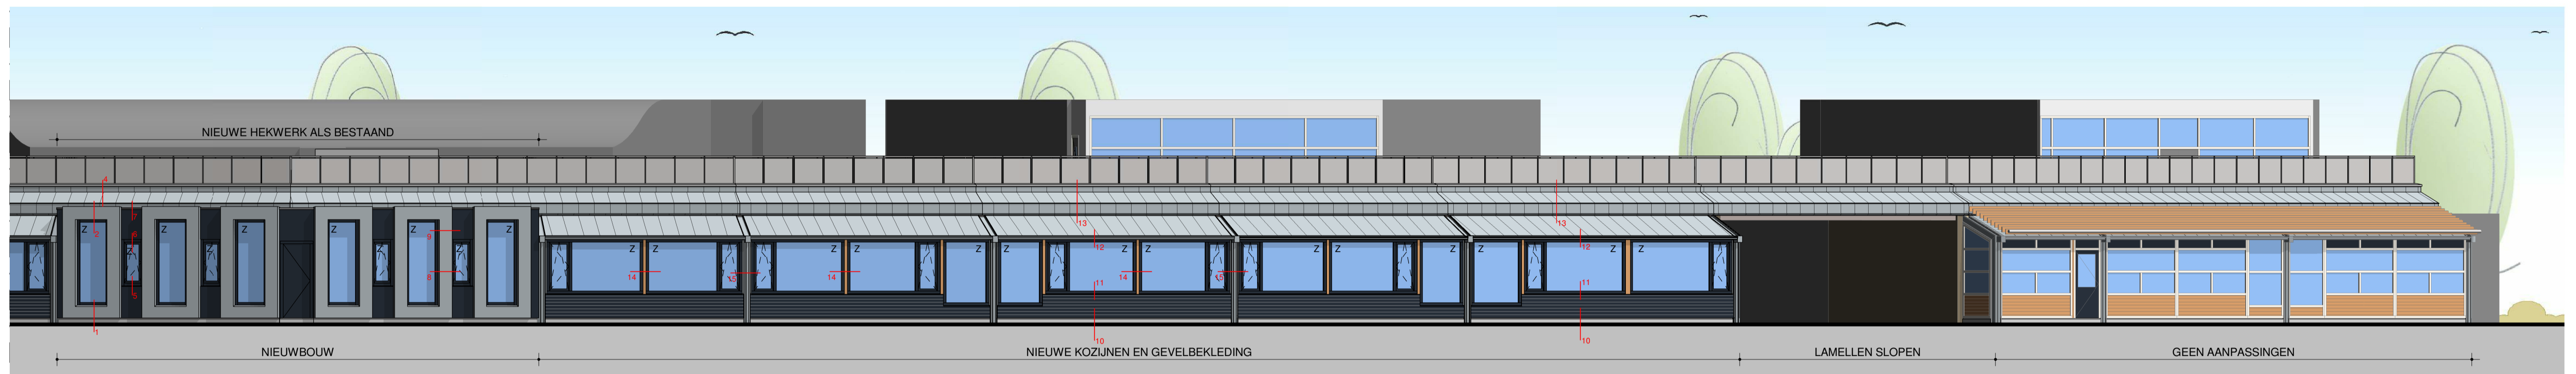

Nieuwe Voorgevel Deel 1

Nieuwe Voorgevel Deel 2

**RENVOOI**

	HR++ beglazing
	Zonnescreen
	bestaande onderdelen

**KLEURENSTAAT**

Onderdeel	Materiaal	Kleur
kozijnen	kunststof	antraciet
ramen	kunststof	antraciet
deur	kunststof	antraciet
zetwerk gevel	verzinkt staalplaat	grijs
zetwerk dak	verzinkt staalplaat	natuur
zetwerk kozijnen	aluminium	bruin (houtlook)
waterslag	aluminium	wit
gevelbekleding nieuw	kunststof platen	antraciet
gevelbekleding aanpassing	kunststof planken (horizontaal)	antraciet
binnenkozijnen	hout	wit
binnendeuren	hout	wit

architectuur | tuin en landschap | interieurarchitectuur | bouwmanagement

**TE KIEFTE ARCHITECTEN**

project	www.tekiefte.nl	tel: 074-2662430
Uitbreiding/herinrichting Schoolgebouw de Esmarke te Enschede	formaat	A1
opdrachtgever	schaal	1:100
Gemeente Enschede / SKOE te Enschede	project-verantw.	H. te Kiefte
omschrijving wijziging	datum	getekend
	02-11-2018	A. Allintas
onderwerp	werknnummer	