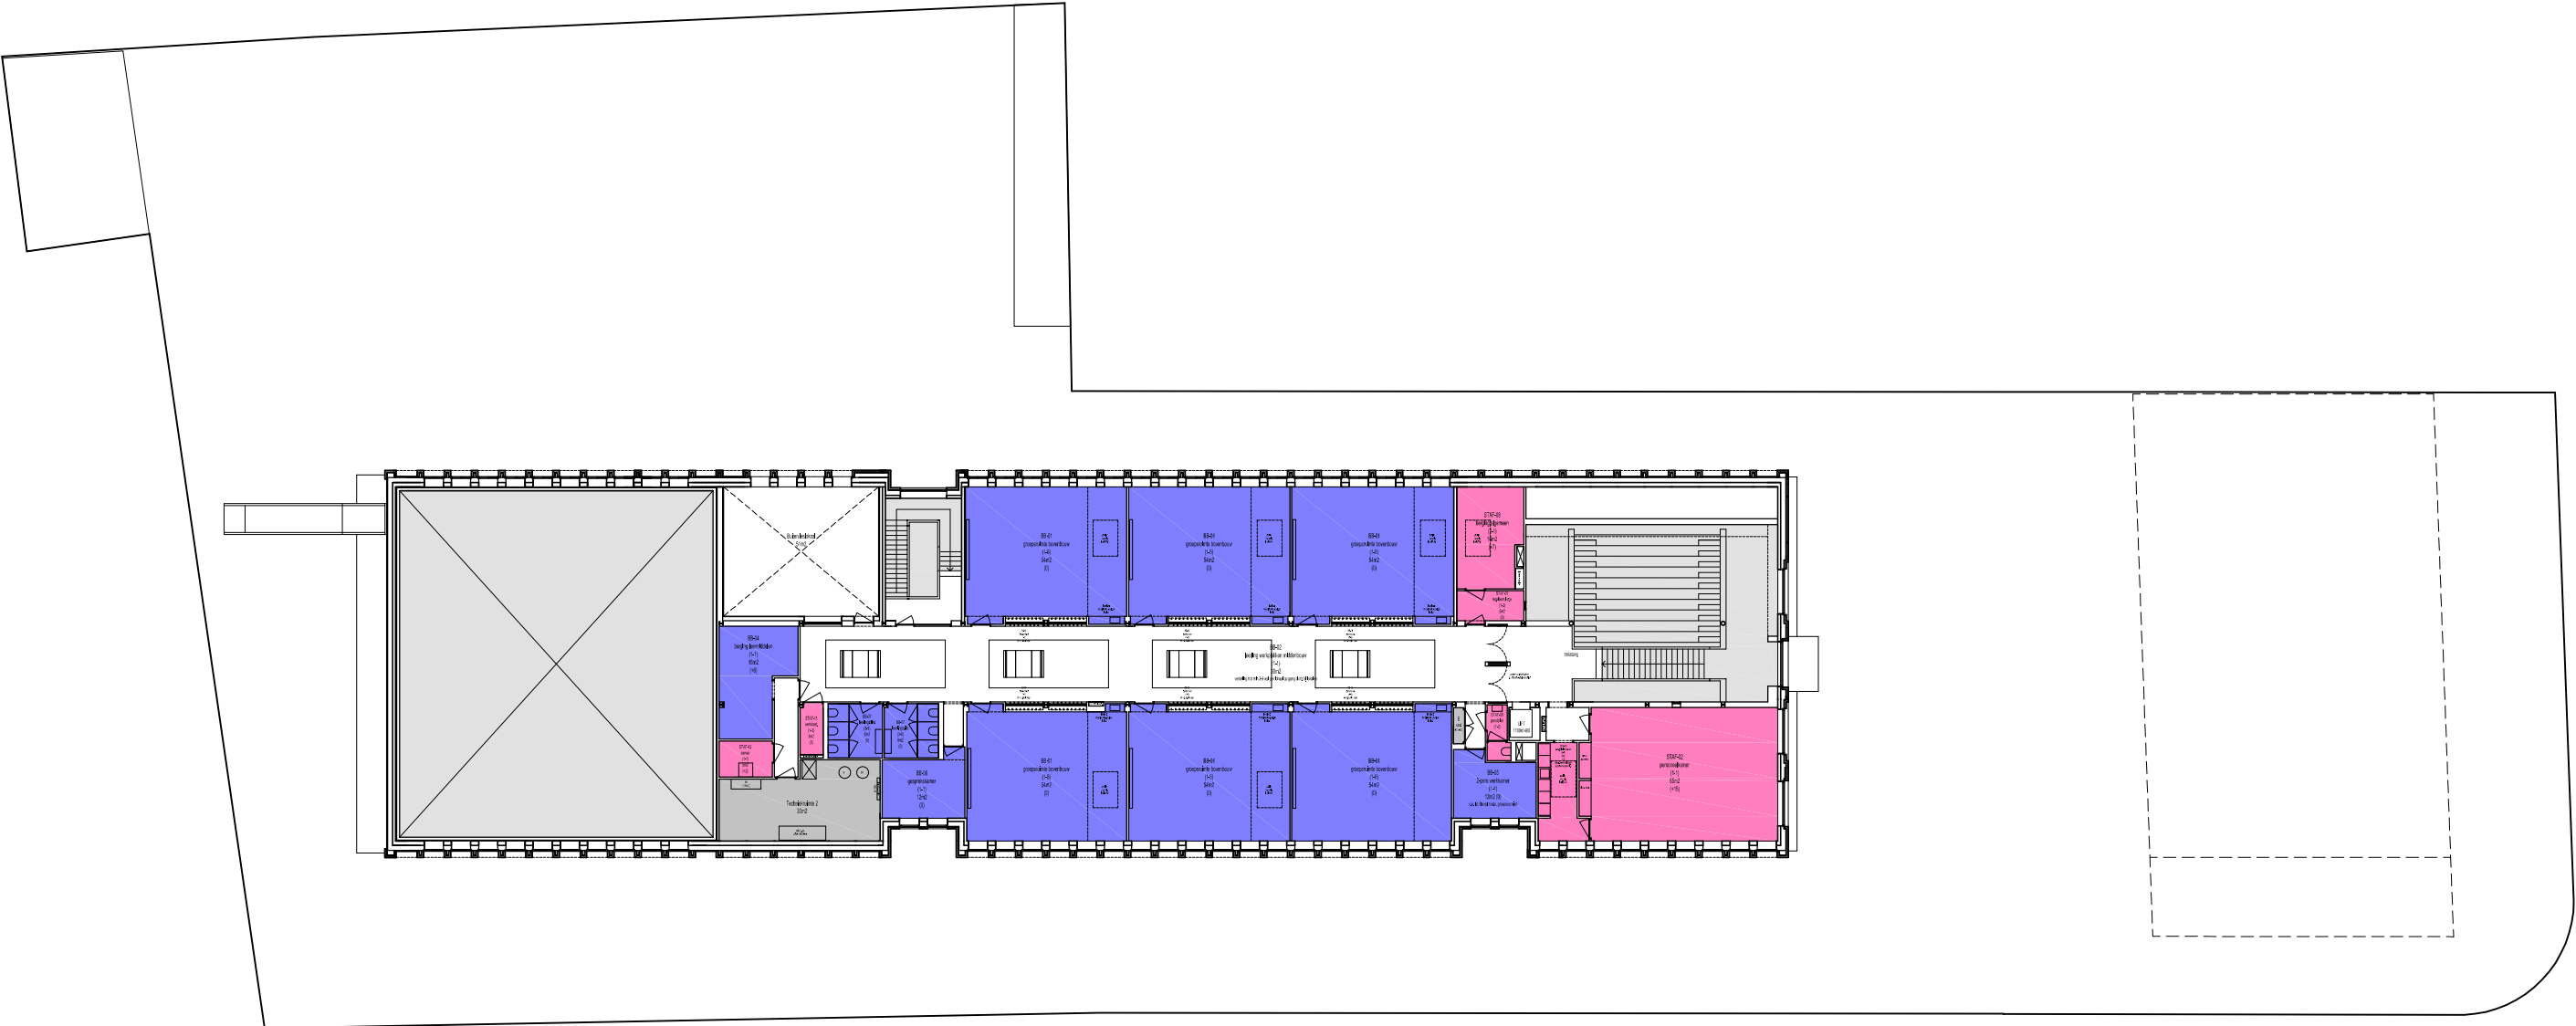

Definitief Ontwerp Annie M.G. Schmidtschool Jacob de Graefflaan Den Haag 30 oktober 2018

plattegrond Begane Grond (000+P)

0 10m 25m

Definitief Ontwerp Annie M.G. Schmidtschool Jacob de Graefflaan Den Haag 30 oktober 2018

plattegrond 1e 3580+Peil

0 10m 25m

Definitief Ontwerp Annie M.G. Schmidtschool Jacob de Graefflaan Den Haag 30 oktober 2018

plattegrond 2e 7080+Peil