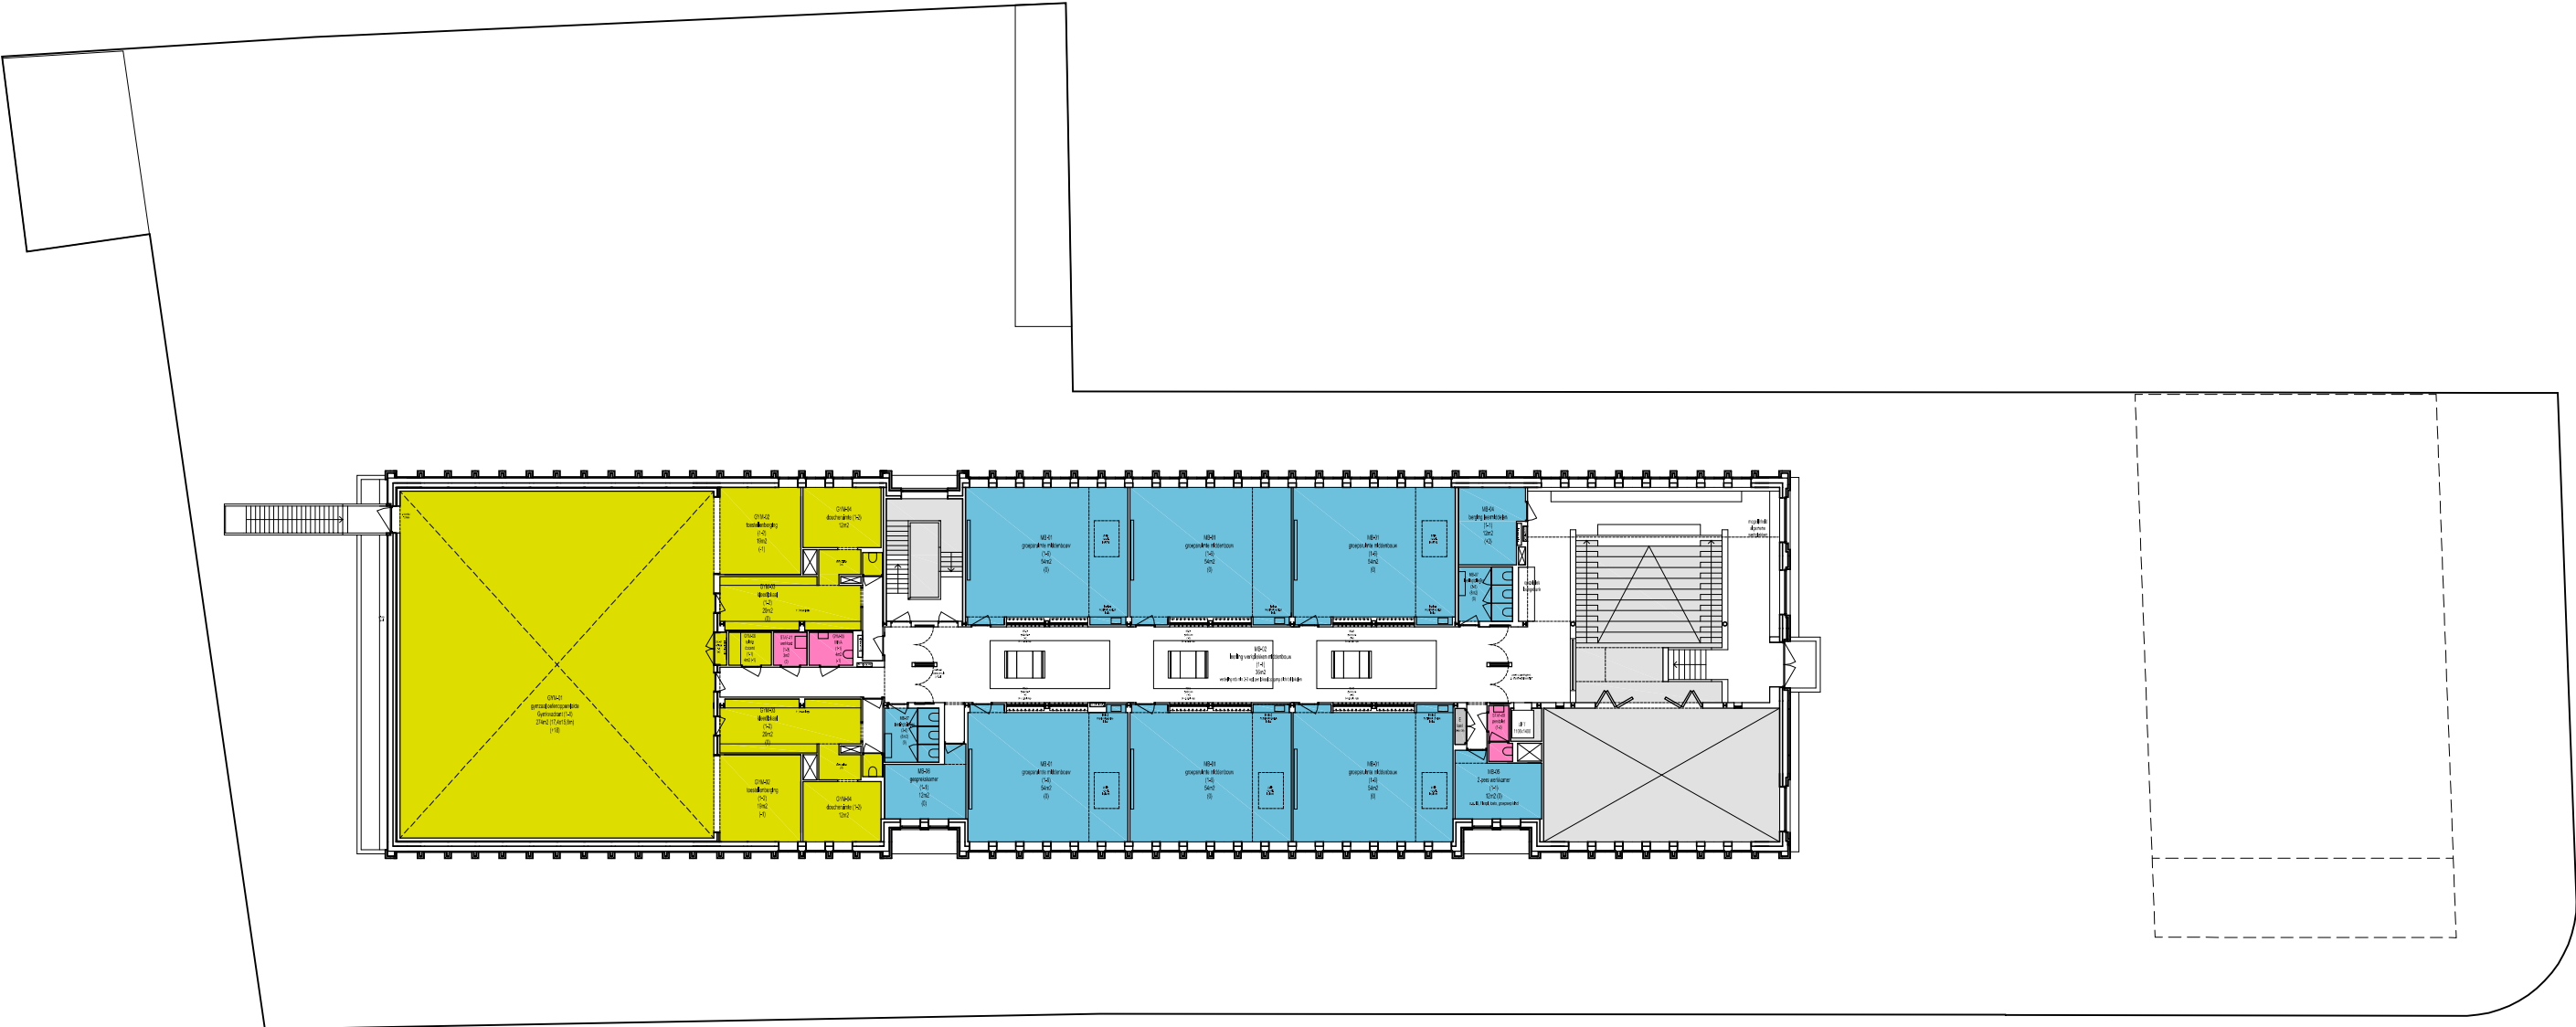

Definitief Ontwerp Annie M.G. Schmidtschool Jacob de Graefflaan Den Haag 30 oktober 2018

plattegrond Begane Grond (000+P)

0 10m 25m

Definitief Ontwerp Annie M.G. Schmidtschool Jacob de Graefflaan Den Haag 30 oktober 2018

plattegrond 1e 3580+Peil

0 10m 25m

Definitief Ontwerp Annie M.G. Schmidtschool Jacob de Graefflaan Den Haag 30 oktober 2018

plattegrond 2e 7080+Peil