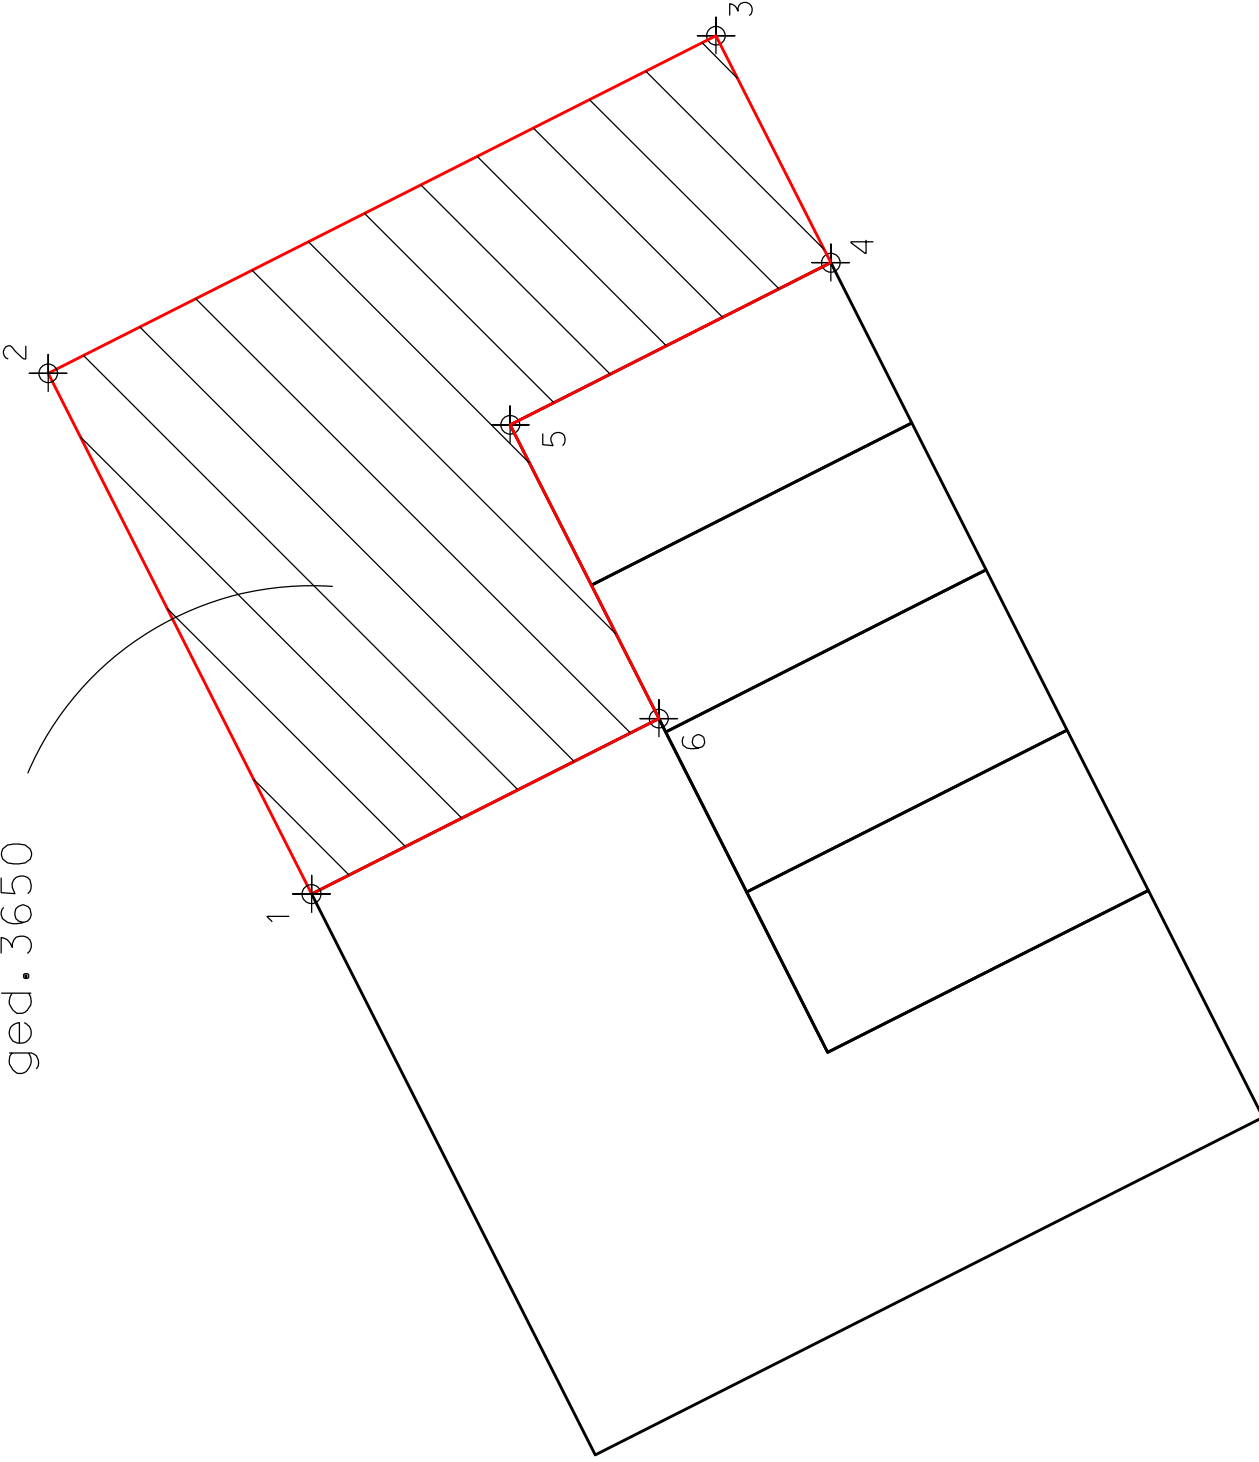

KAD. GEM. AMSTERDAM  
 SECTIE AU

oppvl. 1422m<sup>2</sup>  
 ged. 3650

- 1 X=129590.8695, Y=484942.1572

---

- 2 X=129625.6738, Y=484959.7543

---

- 3 X=129648.2343, Y=484915.1334

---

- 4 X=129633.0631, Y=484907.4629

---

- 5 X=129622.2341, Y=484928.8809

---

- 6 X=129602.6009, Y=484918.9543

---

Gemeente Amsterdam  
 RVE Grond en Ontwikkeling  
 Afdeling Erfpacht/Gronduitgifte

VAN DEZE KAART  
 KAN NIET GEMETEN WORDEN

Centrumeiland IJburg  
 Blok 8 kavel 2

d.d.04-04-2018	schaal 1: 500	tek.nr. 2018-133
get. RBleek	dos.E 15349/1	