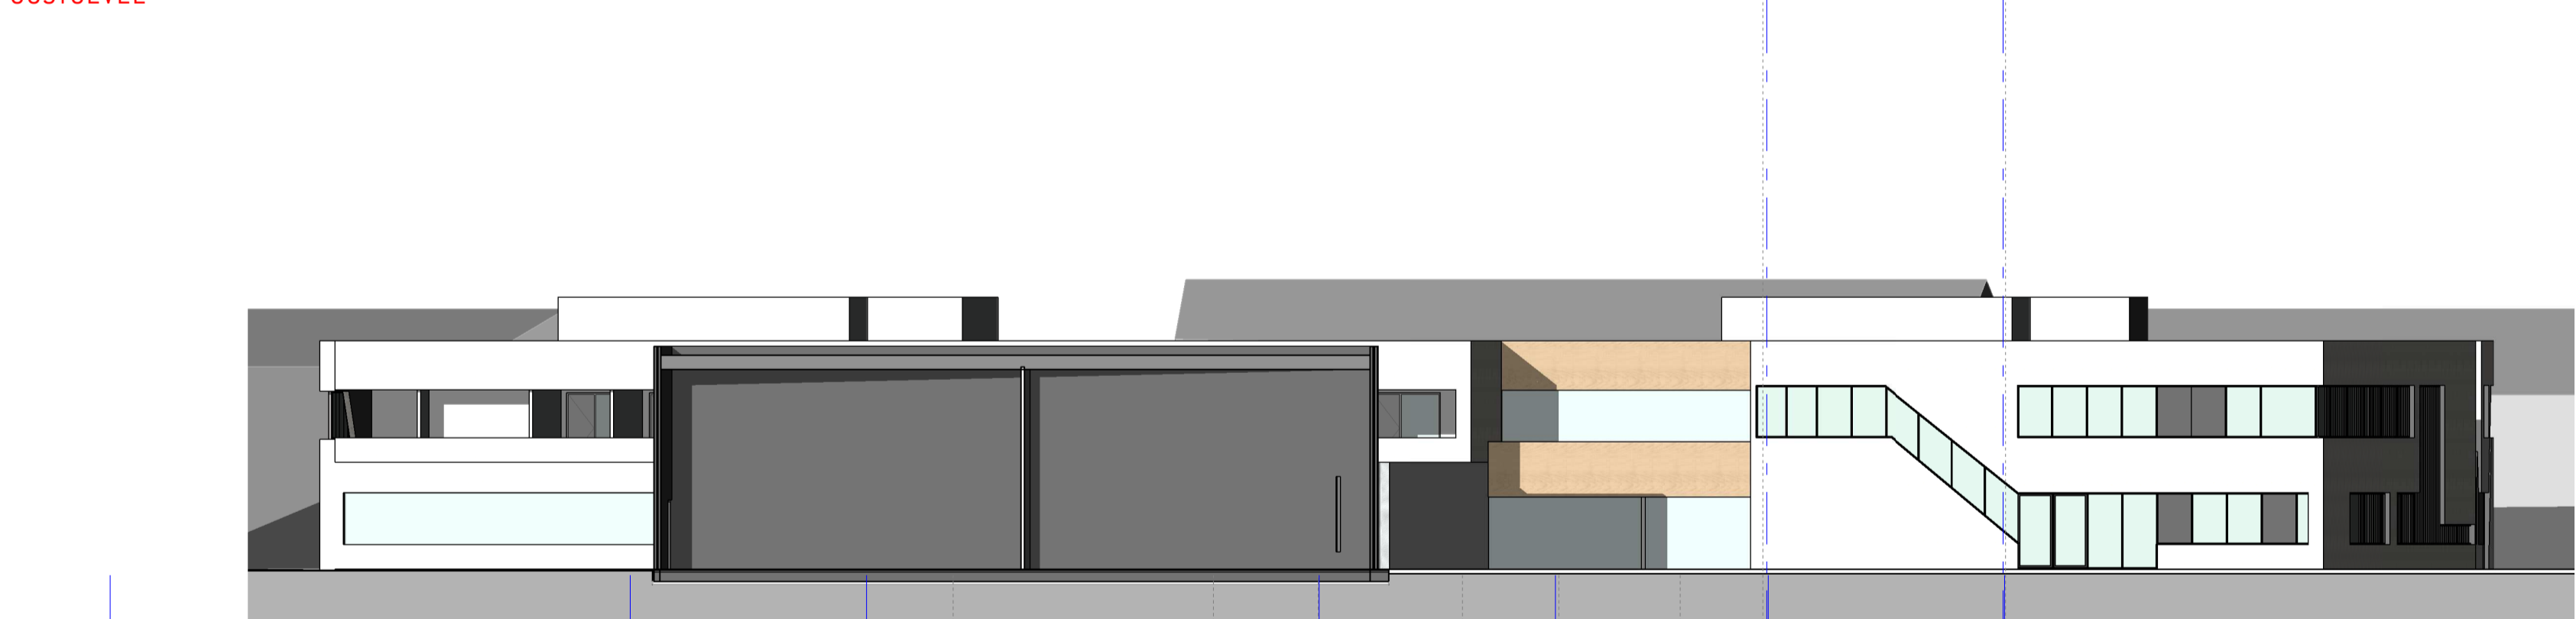

NOORDGEVEL

WESTGEVEL

OOSTGEVEL

OOSTGEVEL

ZUIDGEVEL

ATELIER PRO

Kerkhoflaan 11a
2585 JB Den Haag
+31 (0)70 35 06 900
info@atelierpro.nl
www.atelierpro.nl

OPDRACHTGEVER
naam opdrachtgever
Straatweg 1
1234AB Amsterdam

1800
Strabrecht College

Gevel

SCHAAL
1 : 200
FORMAAT

STATUS

DATUM
01.11.2018

EDITIE

FASE
50

TEKENING NUMMER
04