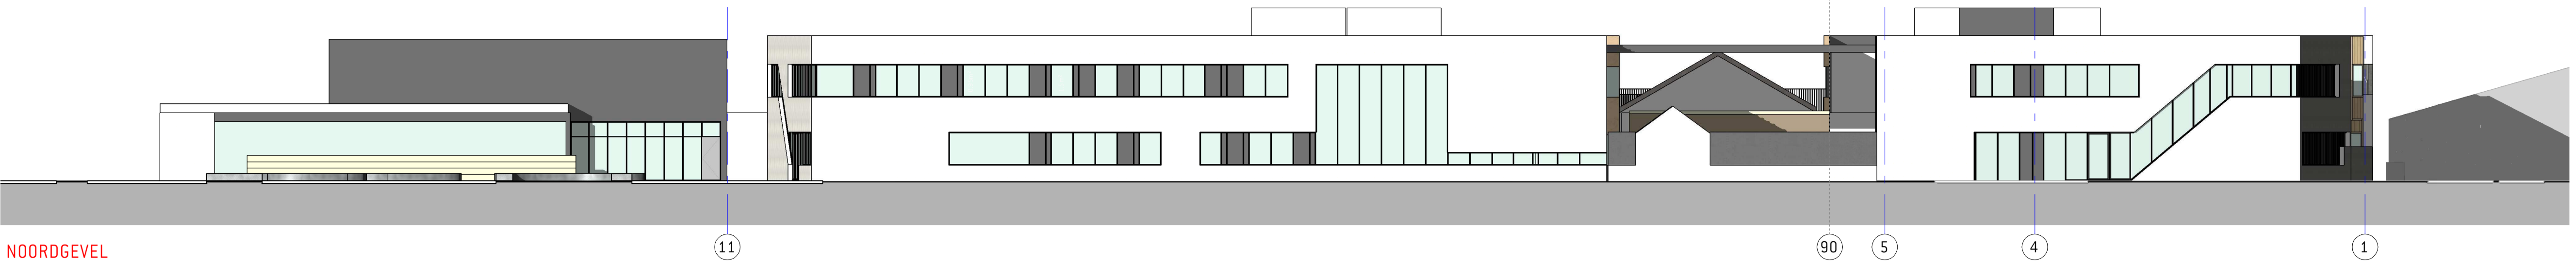

NOORDGEVEL