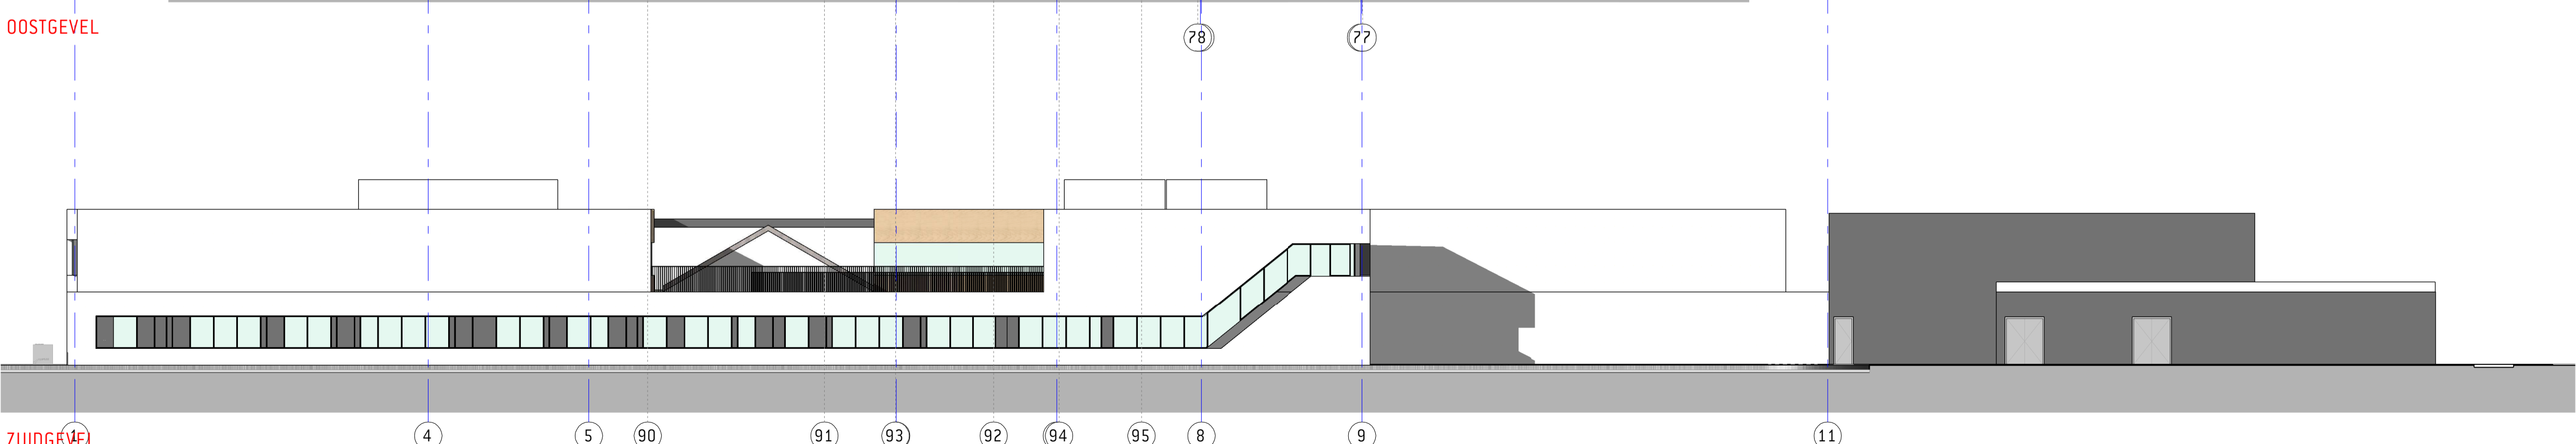

NOORDGEVEL

WESTGEVEL

OOSTGEVEL

OOSTGEVEL

ZUIDGEVEL

ATELIER PRO

Kerkhoflaan 11a
2585 JB Den Haag
+31 (0)70 35 06 900
info@atelierpro.nl
www.atelierpro.nl

OPDRACHTGEVER
naam opdrachtgever
Straatweg 1
1234AB Amsterdam

1800
Strabrecht College

Gevel

SCHAAL
1 : 200
FORMAAT

STATUS

DATUM
01.11.2018

EDITIE

FASE
50

TEKENING NUMMER
04