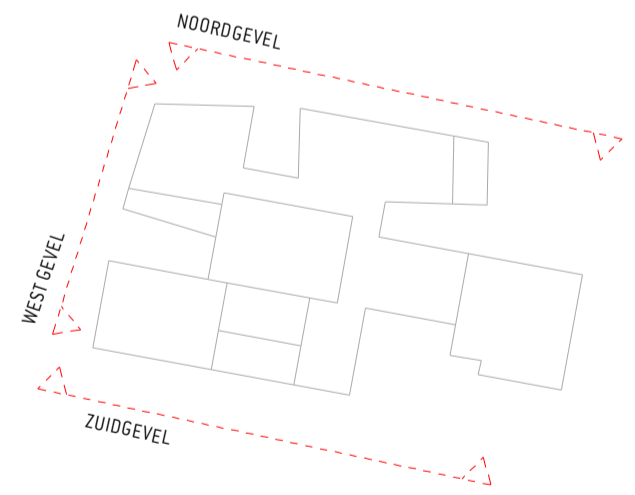

NOORDGEVEL

WESTGEVEL

OOSTGEVEL

OOSTGEVEL

ZUIDGEVEL

ATELIER PRO

Kerkhoflaan 11a
2585 JB Den Haag
+31 (0)70 35 06 900
info@atelierpro.nl
www.atelierpro.nl

OPDRACHTGEVER
naam opdrachtgever
Straatweg 1
1234AB Amsterdam

1800
Strabrecht College

Gevel

SCHAAL
1 : 200
FORMAAT

STATUS

DATUM
01.11.2018

EDITIE

FASE
50

TEKENING NUMMER
04