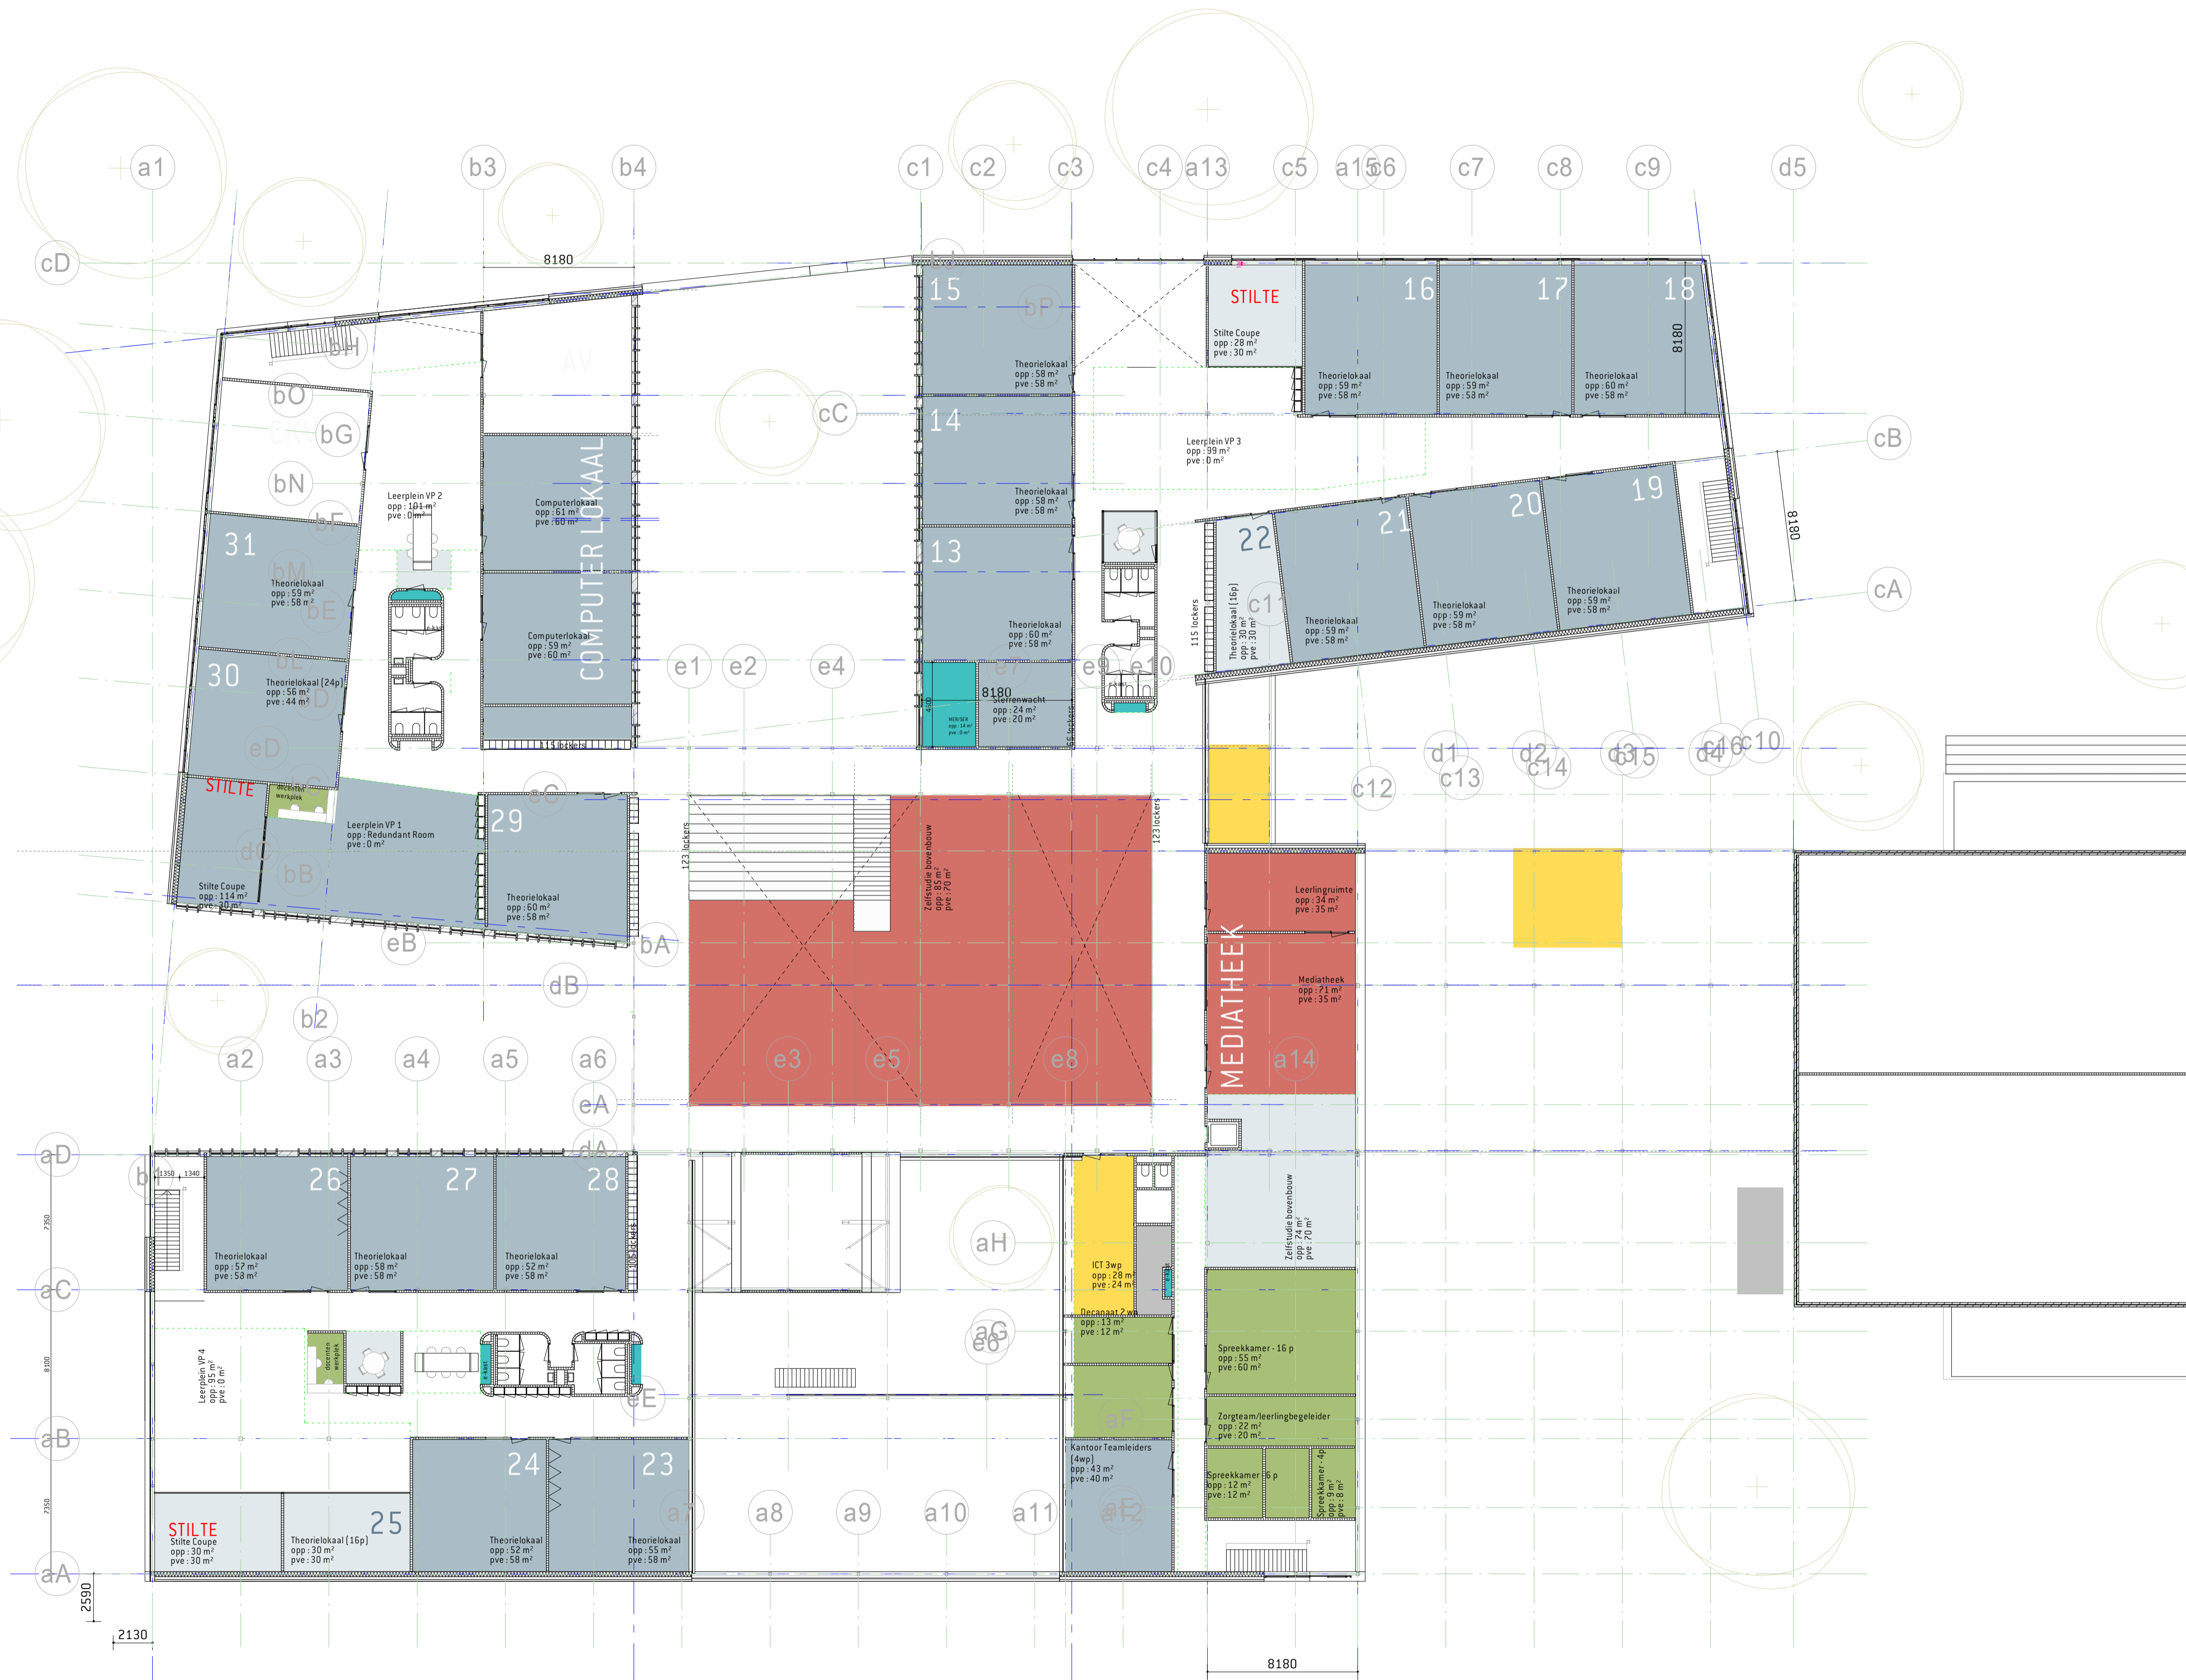

ATELIER PRO

Kerkhoflaan 11a
2585 JB Den Haag
+31 (0)70 35 06 900
info@atelierpro.nl
www.atelierpro.nl

OPDRACHTGEVER
naam opdrachtgever
Straatweg 1
1234AB Amsterdam

1800
Strabrecht College

Erste verdieping

SCHAAL
1: 200
FORMAAT

STATUS

DATUM
01.11.2018

EDITIE

FASE
50

TEKENING NUMMER
02