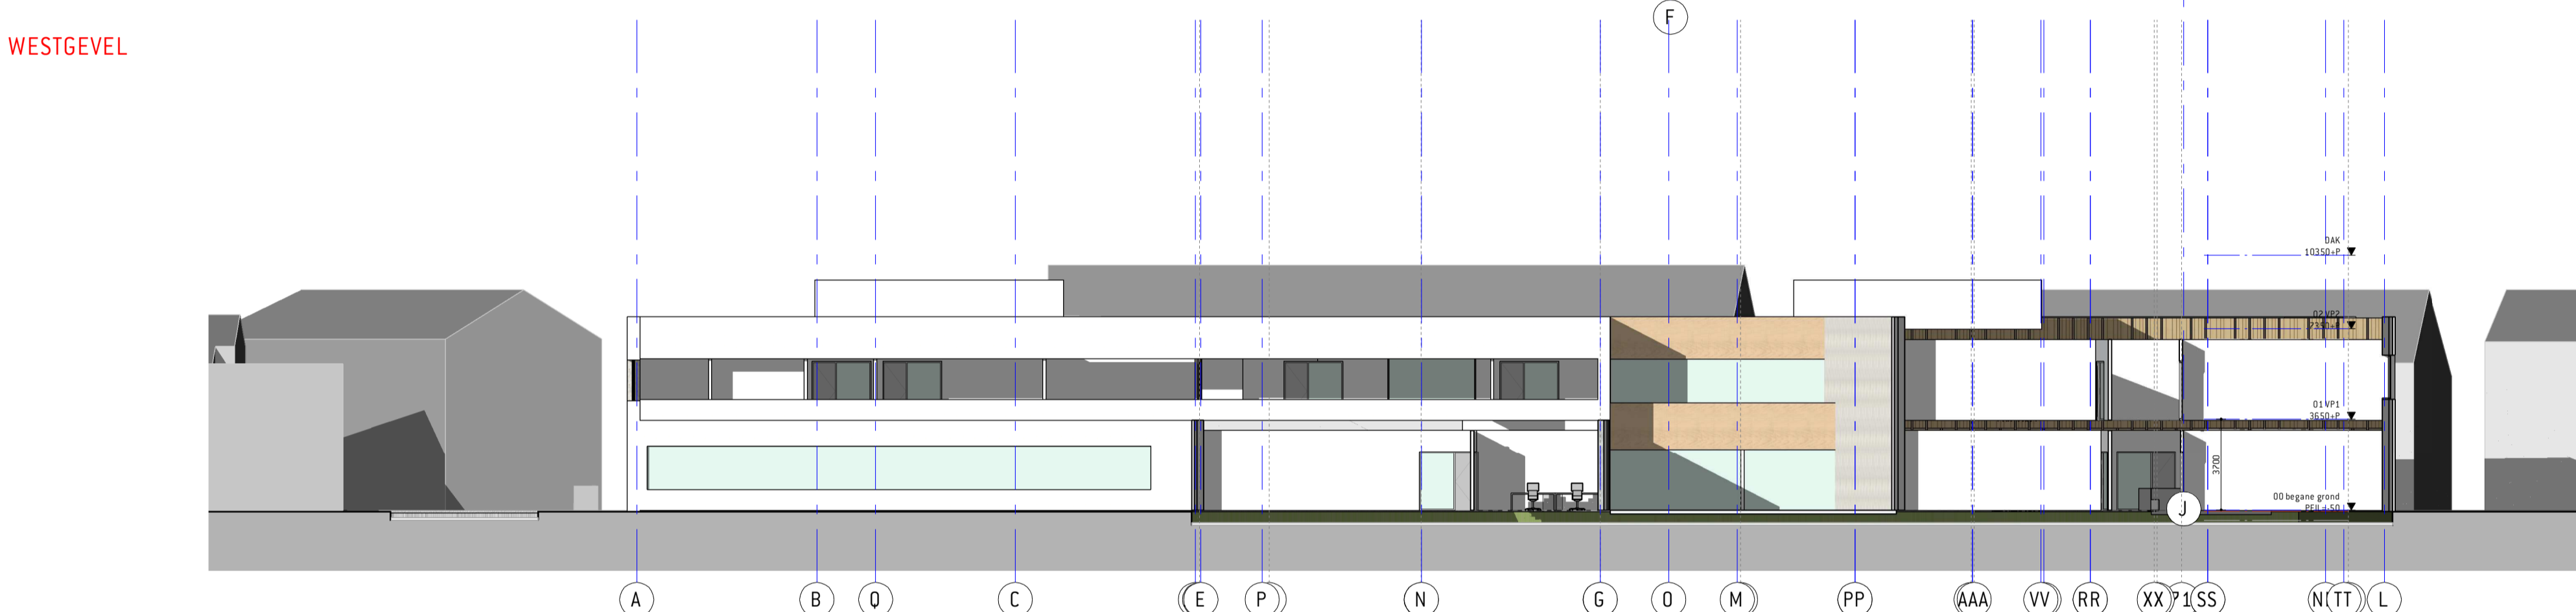

NOORDGEVEL

WESTGEVEL

OOSTGEVEL

OOSTGEVEL

ZUIDGEVEL

ATELIER PRO

Kerkhoflaan 11a
2585 JB Den Haag
+31 (0)70 35 06 900
info@atelierpro.nl
www.atelierpro.nl

OPDRACHTGEVER
naam opdrachtgever
Straatweg 1
1234AB Amsterdam

1800
Strabrecht College

Gevel

SCHAAL
1 : 200
FORMAAT

STATUS

DATUM
01.11.2018

EDITIE

FASE
50

TEKENING NUMMER
04