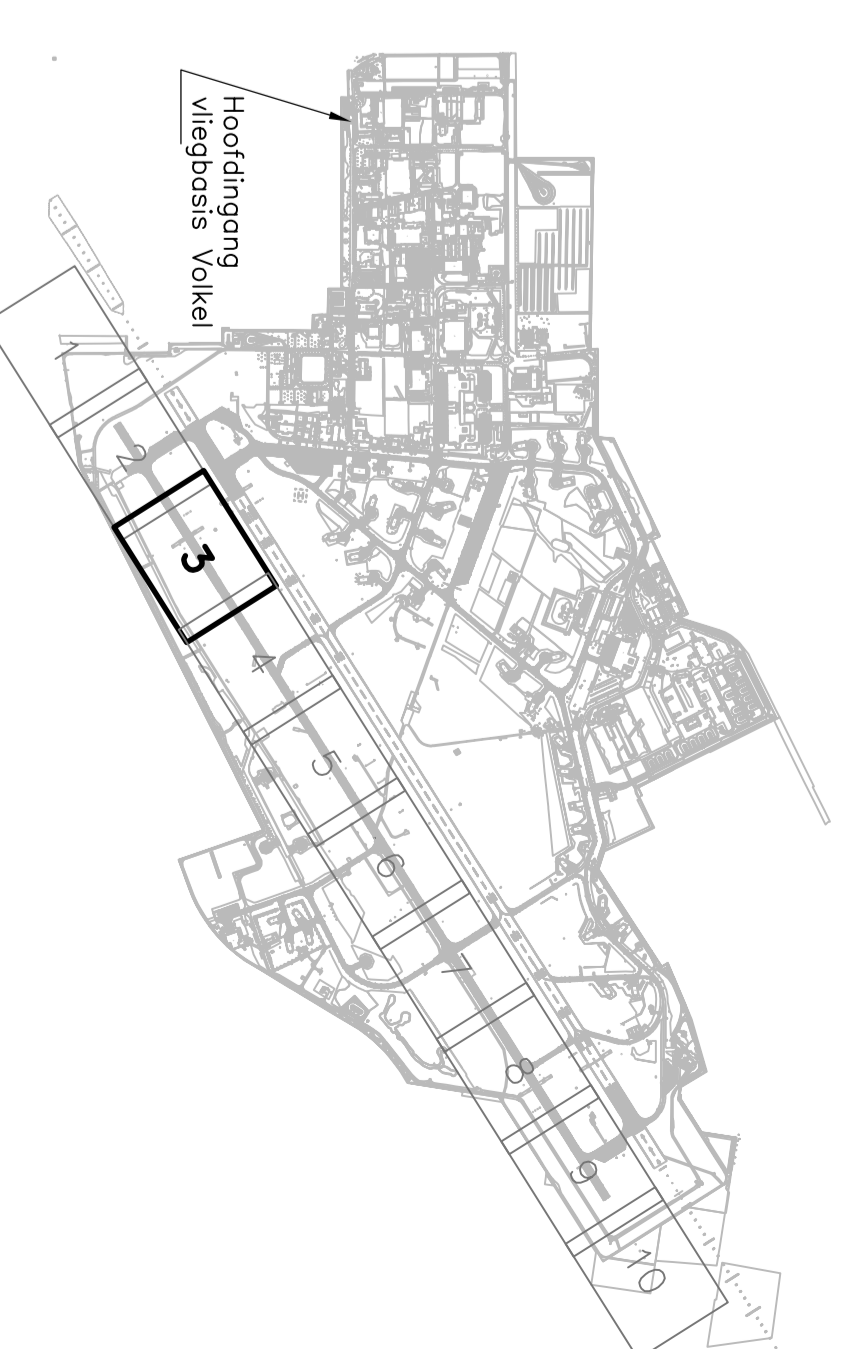

LEGENDA

- Obopelen betonverharding, d=150 mm, incl. fundering, d=250 mm
- Obopelen betonverharding, d=200 mm, incl. fundering, d=250 mm
- Obopelen betonverharding, d=280 mm, incl. fundering, d=250 mm
- Operepen betonfundering, d=700 mm
- Frezen terrein (grasland)

OVERZICHT PROJECTGEBIED OP DE VLEGBASIS VOLKEL TE VOLKEL

Uit- en Afbraak Baanvak 3

Commando Dienstencentra
Militaire en Diefstal