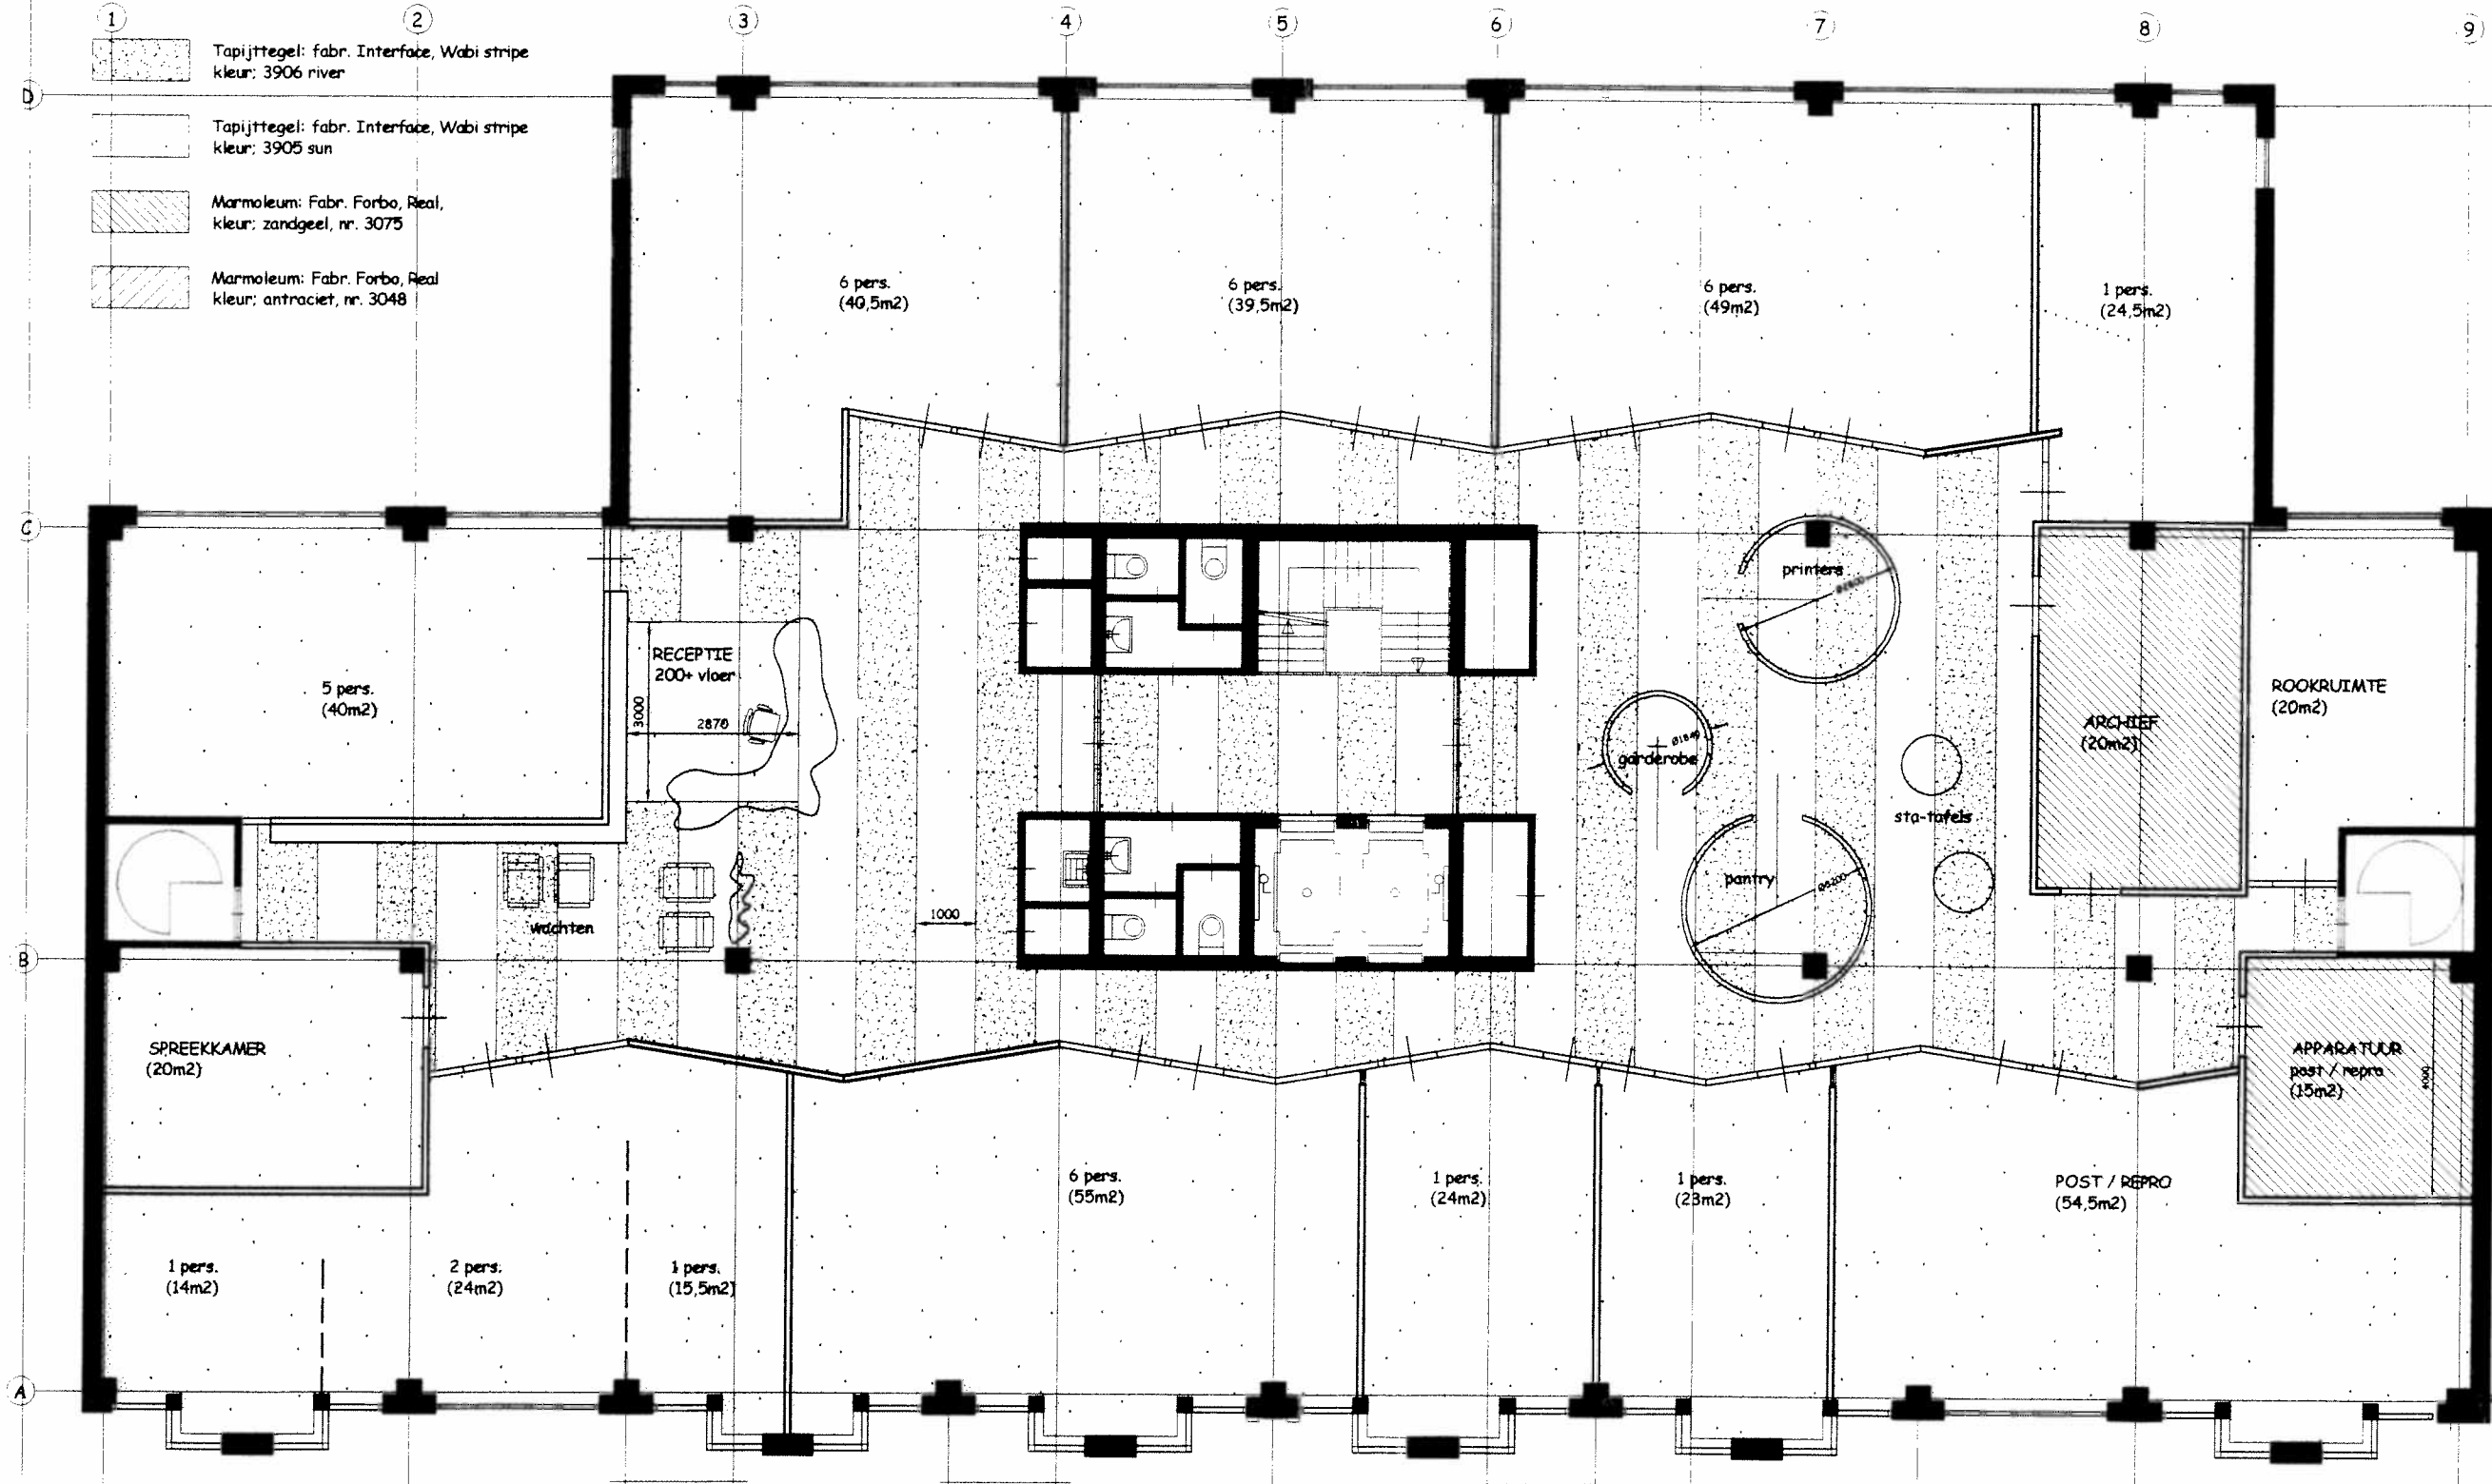

TWEEDE VERDIEPING

- ①  Tapijttegel: fabr. Interfabe, Wabi stripe
kleur: 3906 river
- ②  Tapijttegel: fabr. Interfabe, Wabi stripe
kleur: 3905 sun
- ③  Marmoleum: Fabr. Forbo, Real,
kleur: zandgeel, nr. 3075
- ④  Marmoleum: Fabr. Forbo, Real,
kleur: antraciet, nr. 3048