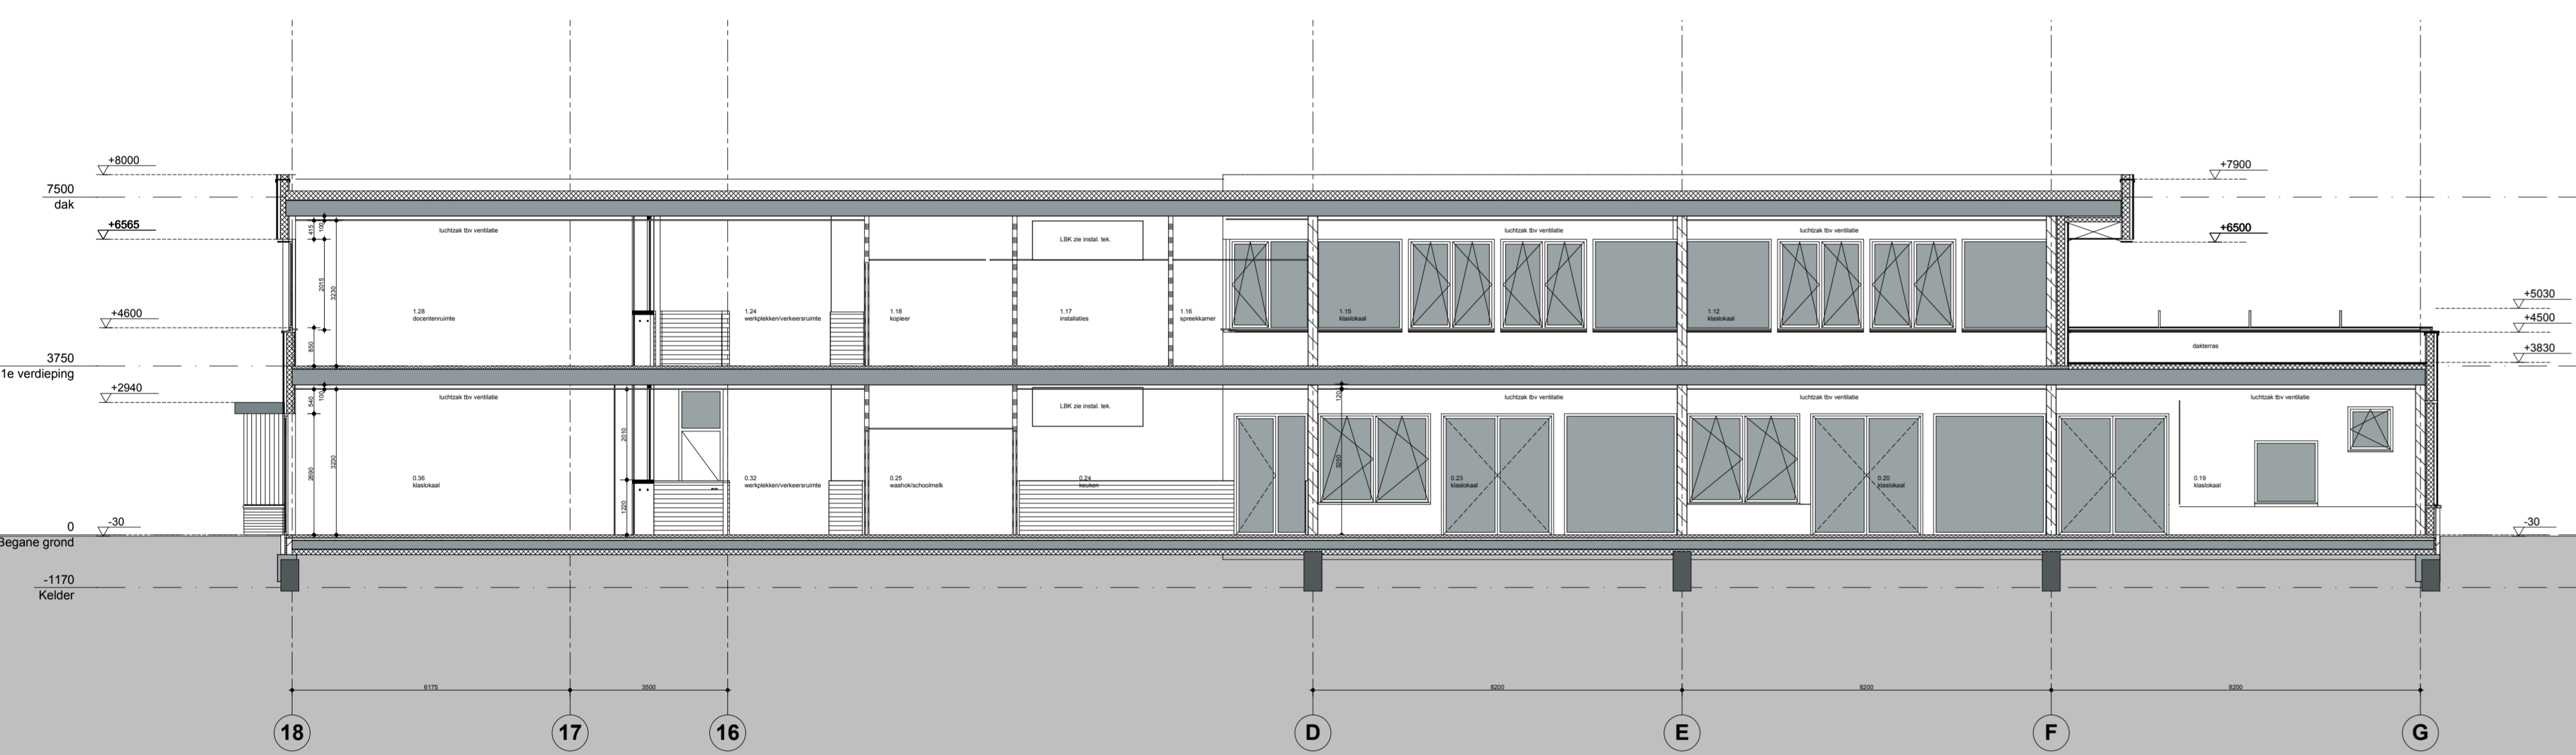

doorsnede AA

doorsnede BB

doorsnede DD

doorsnede CC

doorsnede EE

1:100
05.11.2012

A1+

Project
Michaëlschool

Tekeningnummer
BT 30

Onderwerp
Doorsnedes

Projectnummer
111105

Schaal

Datum

Opdrachtgever
RVKO / gemeente Rotterdam

Formaat

File
111105 Michaëlschool (BIM server DZH Rotterdam)