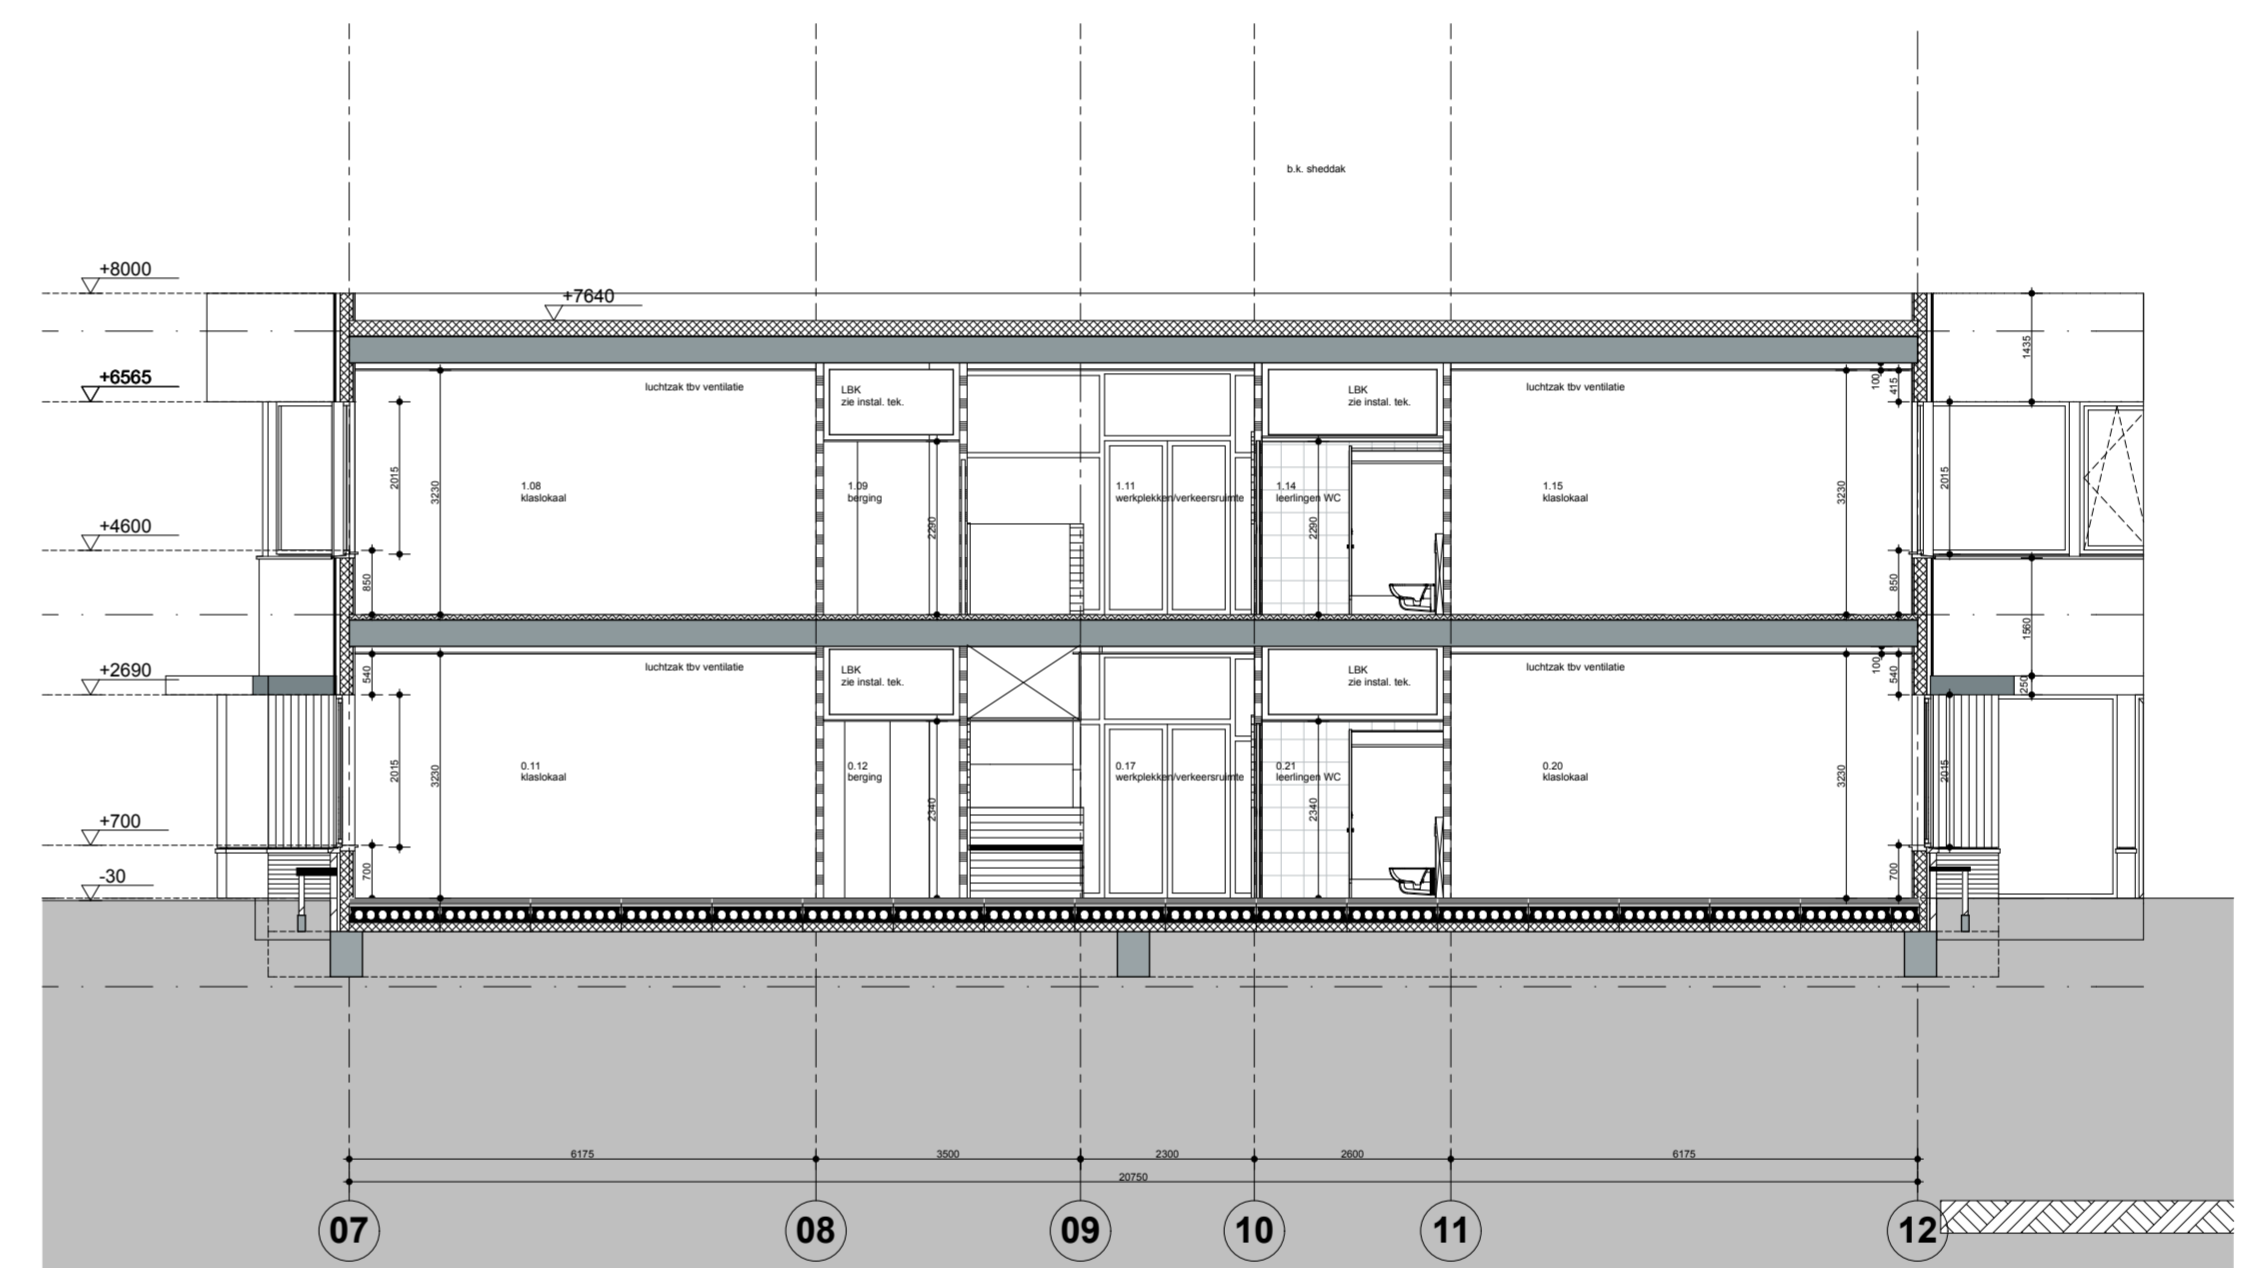

doorsnede AA

doorsnede BB

doorsnede DD

doorsnede CC

doorsnede EE

1:100
05.11.2012

A1+

Project
Michaëlschool

Tekeningnummer
BT 30

Onderwerp
Doorsnedes

Projectnummer
111105

Schaal

Datum

Opdrachtgever
RVKO / gemeente Rotterdam

Formaat

File
111105 Michaëlschool (BIM server DZH Rotterdam)