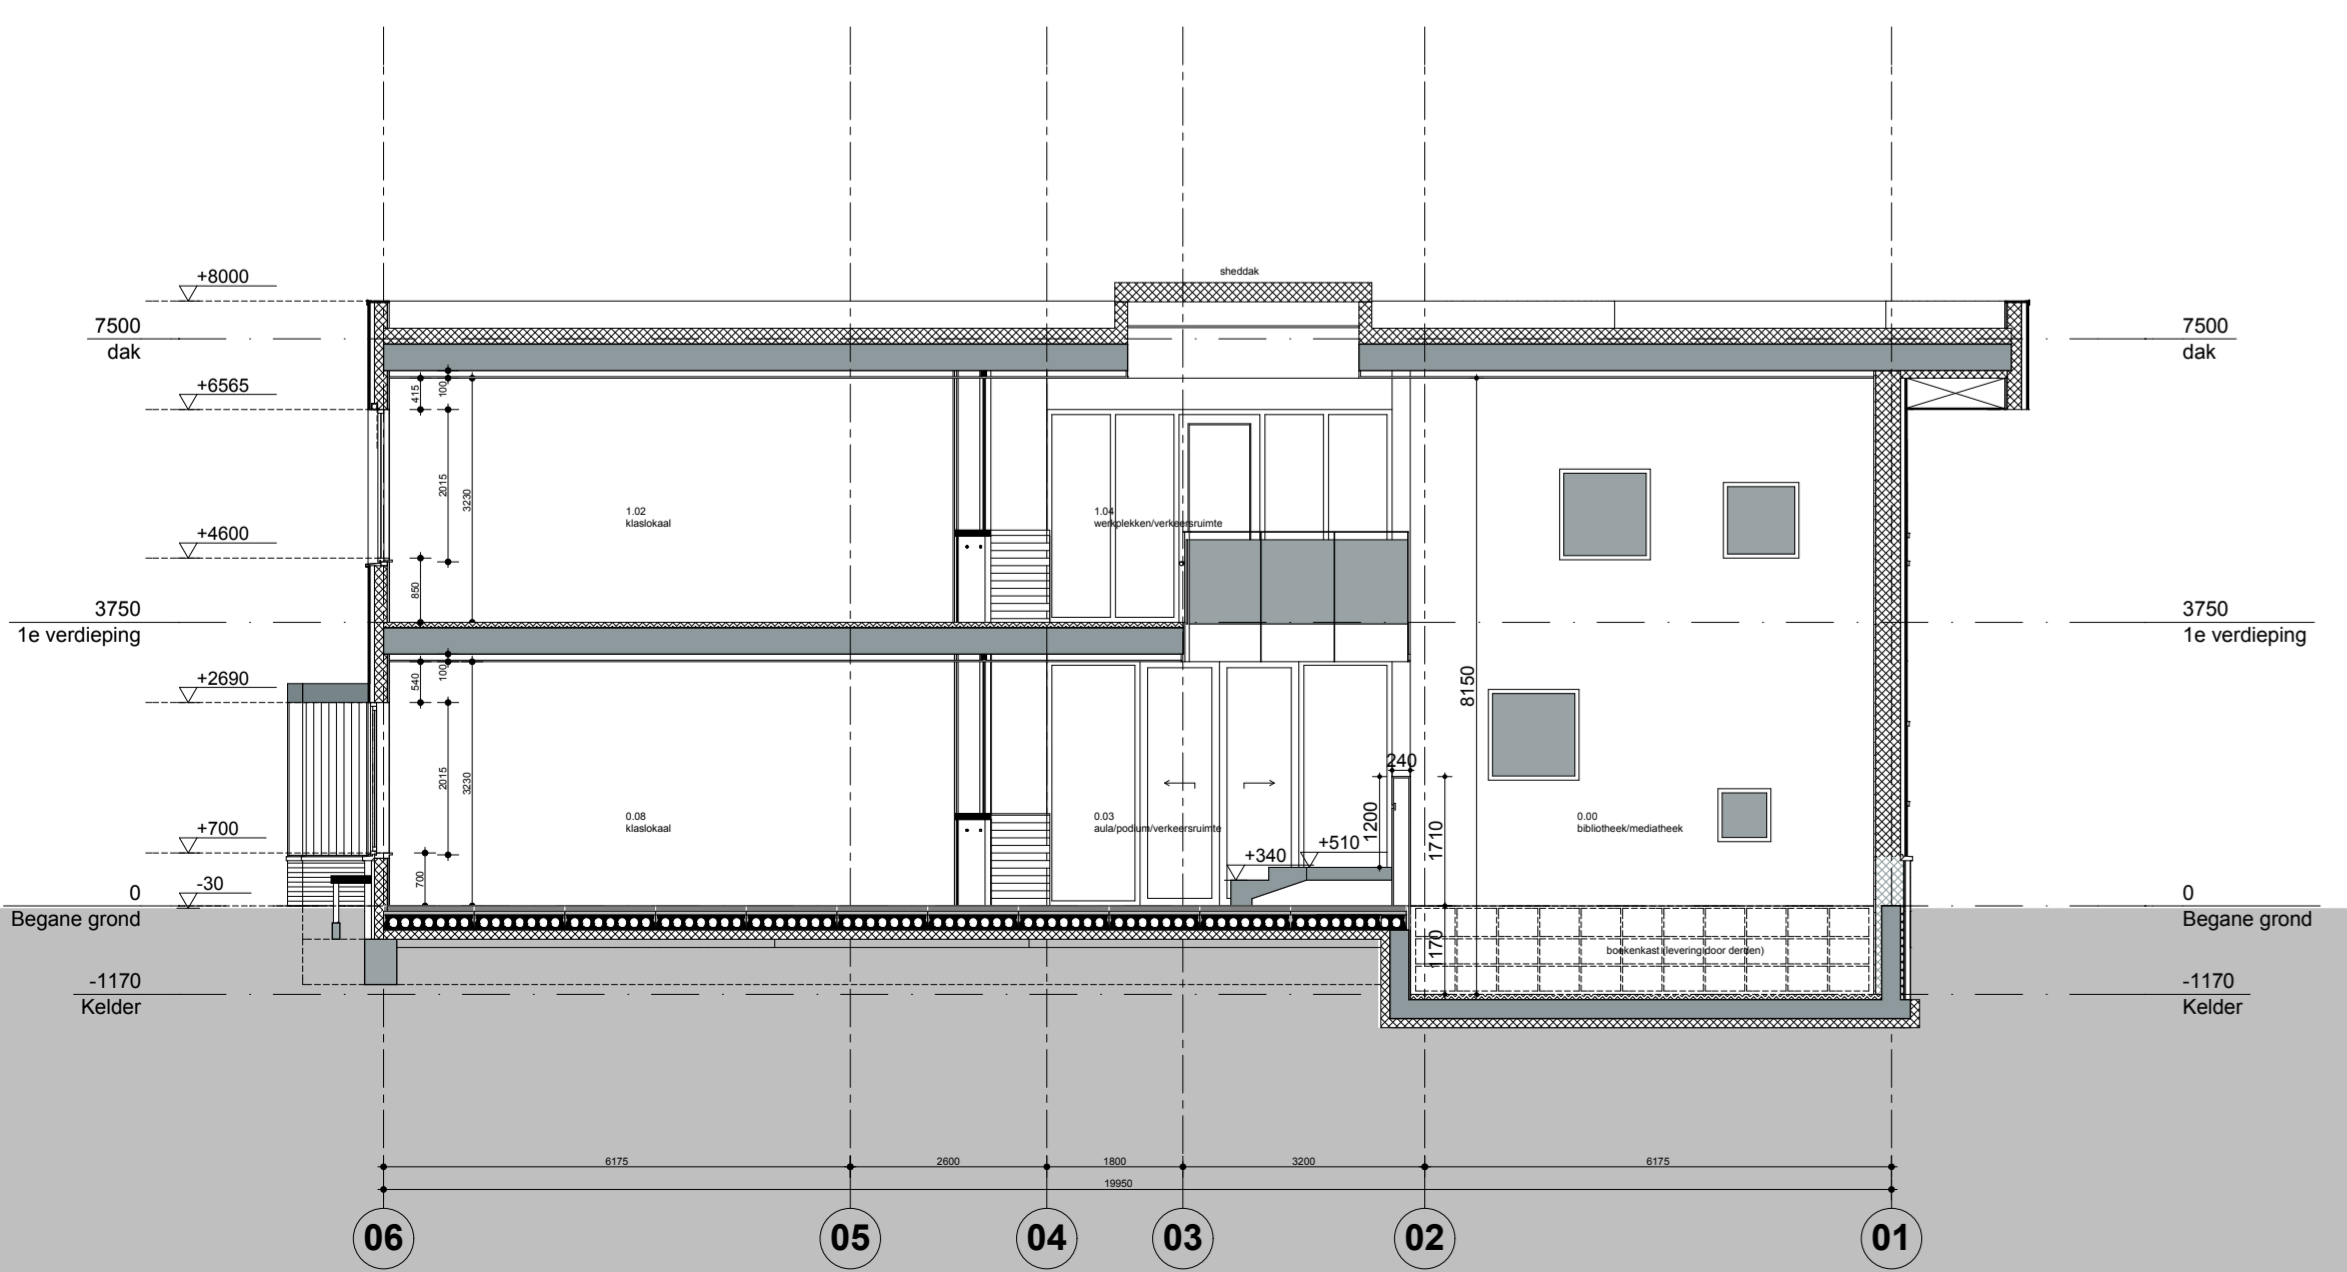

doorsnede AA

doorsnede BB

doorsnede DD

doorsnede CC

doorsnede EE

1:100
05.11.2012

A1+

Project
Michaëlschool

Tekeningnummer
BT 30

Onderwerp
Doorsnedes

Projectnummer
111105

Schaal

Datum

Opdrachtgever
RVKO / gemeente Rotterdam

Formaat

File
111105 Michaëlschool (BIM server DZH Rotterdam)