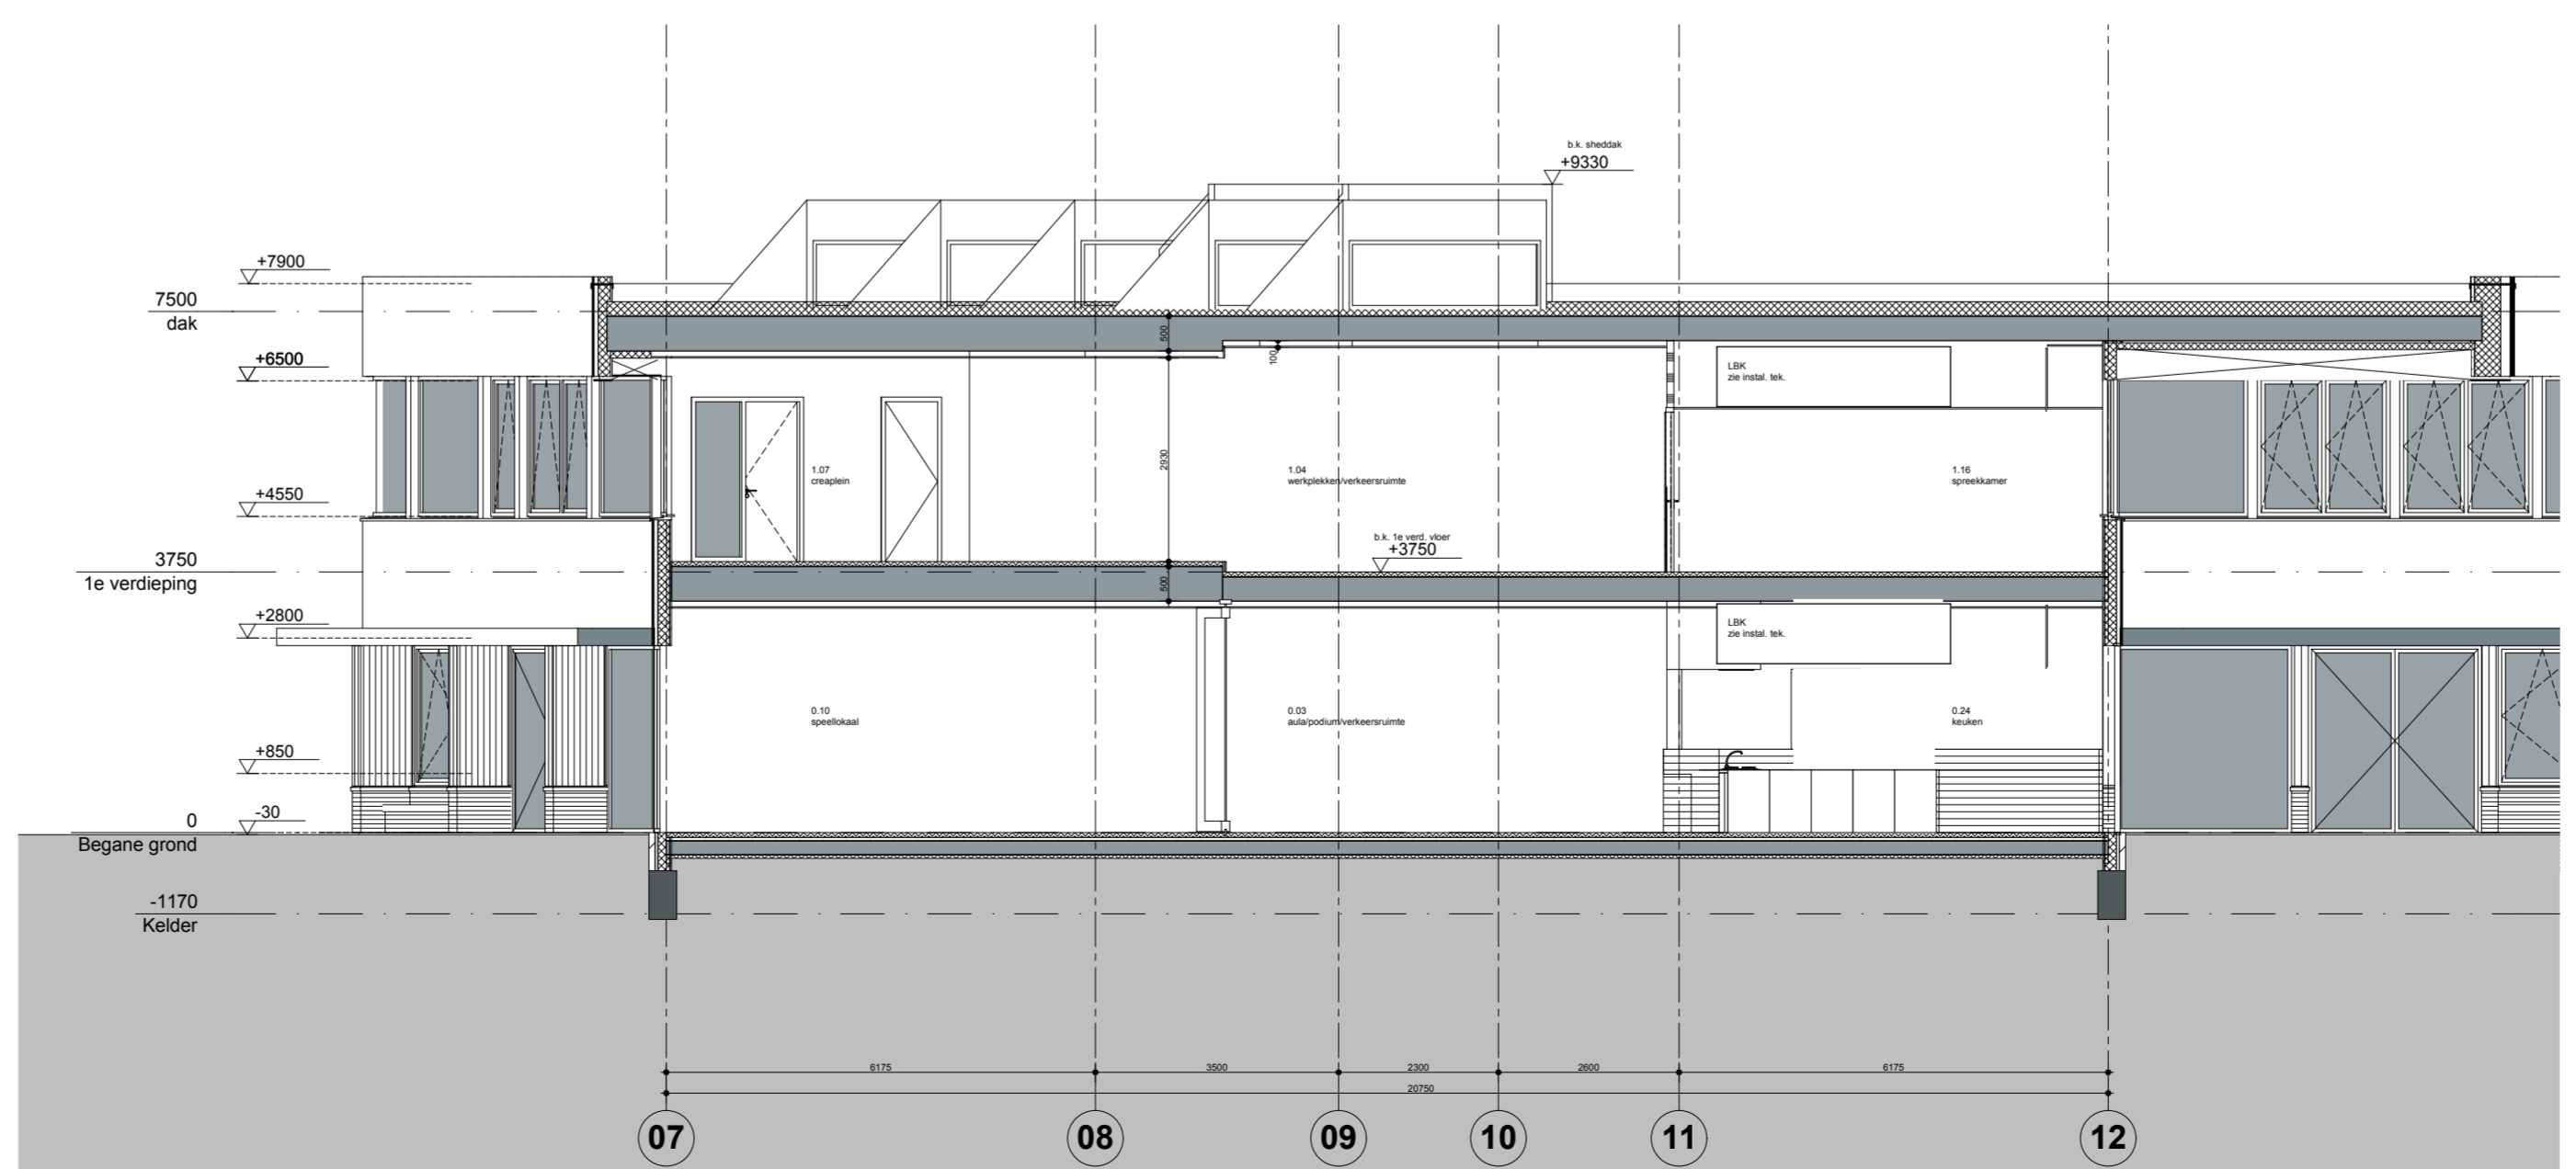

doorsnede AA

doorsnede BB

doorsnede DD

doorsnede CC

doorsnede EE

1:100
05.11.2012

A1+

Project
Michaëlschool

Tekeningnummer
BT 30

Onderwerp
Doorsnedes

Projectnummer
111105

Schaal

Datum

Opdrachtgever
RVKO / gemeente Rotterdam

Formaat

File
111105 Michaëlschool (BIM server DZH Rotterdam)