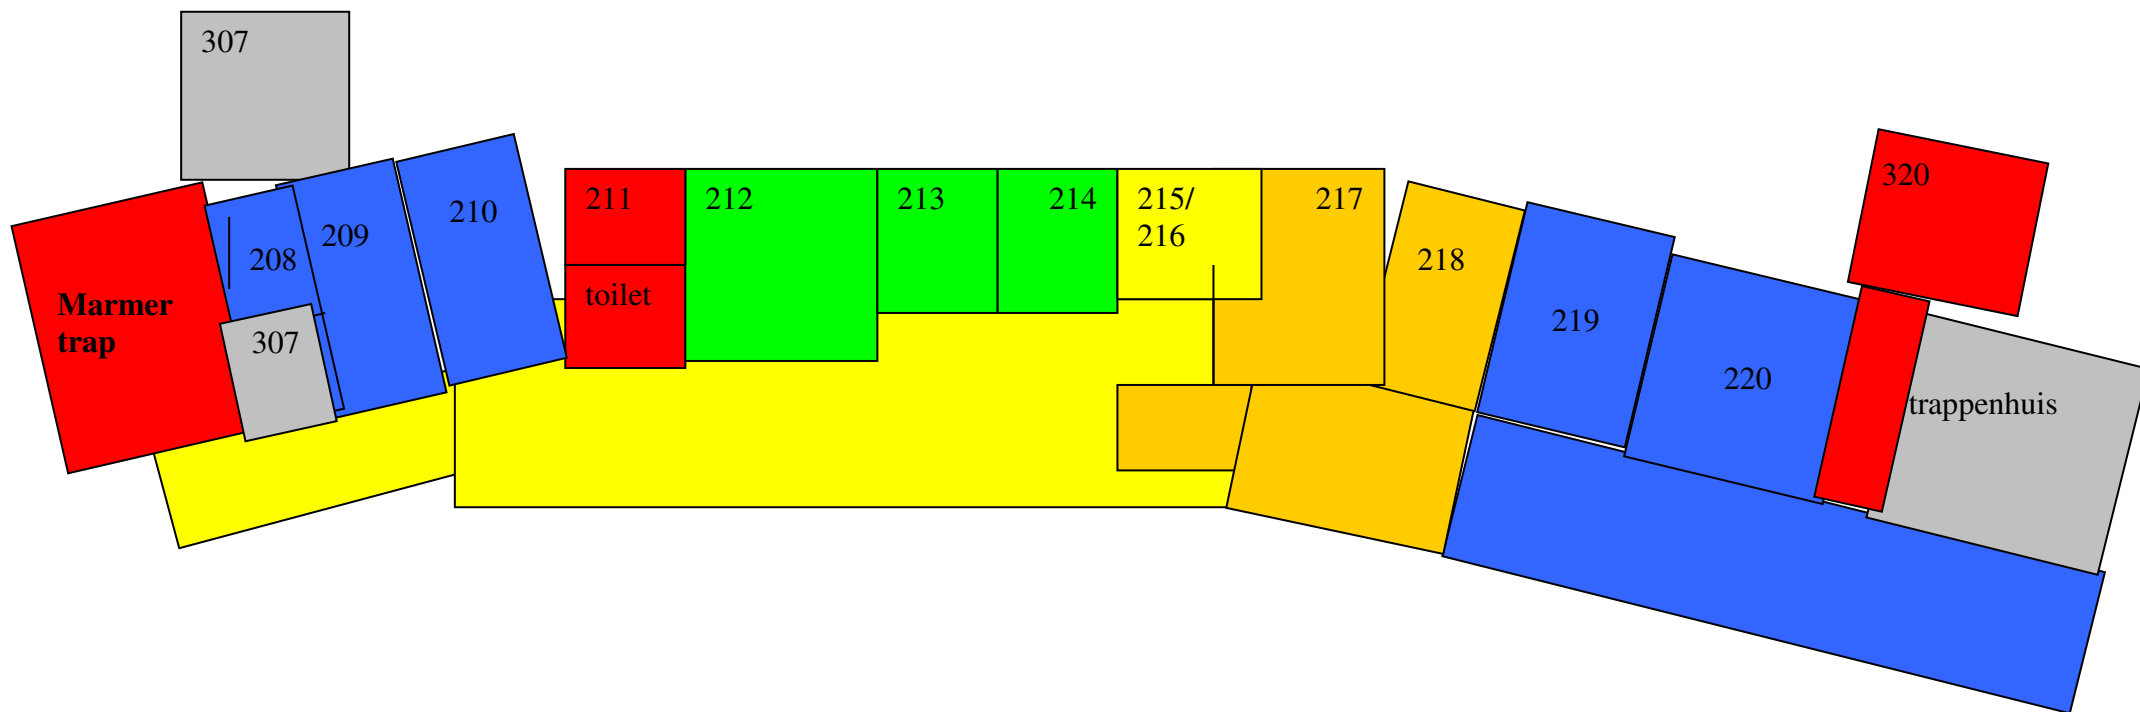

## 1<sup>STE</sup> ETAGE BOVEN DE KANTINE

**MAANDAG**

**DINSDAG**

**WOENSDAG**

**DONDERDAG**

**VRIJDAG**

**EIGEN BEHEER**

# Werkprogramma DONGESTRAAT

## 2<sup>e</sup> ETAGE KANTOORGEDEELTE

**MAANDAG**

**DINSDAG**

**WOENSDAG**

**DONDERDAG**

**VRIJDAG**

**EIGEN BEHEER**