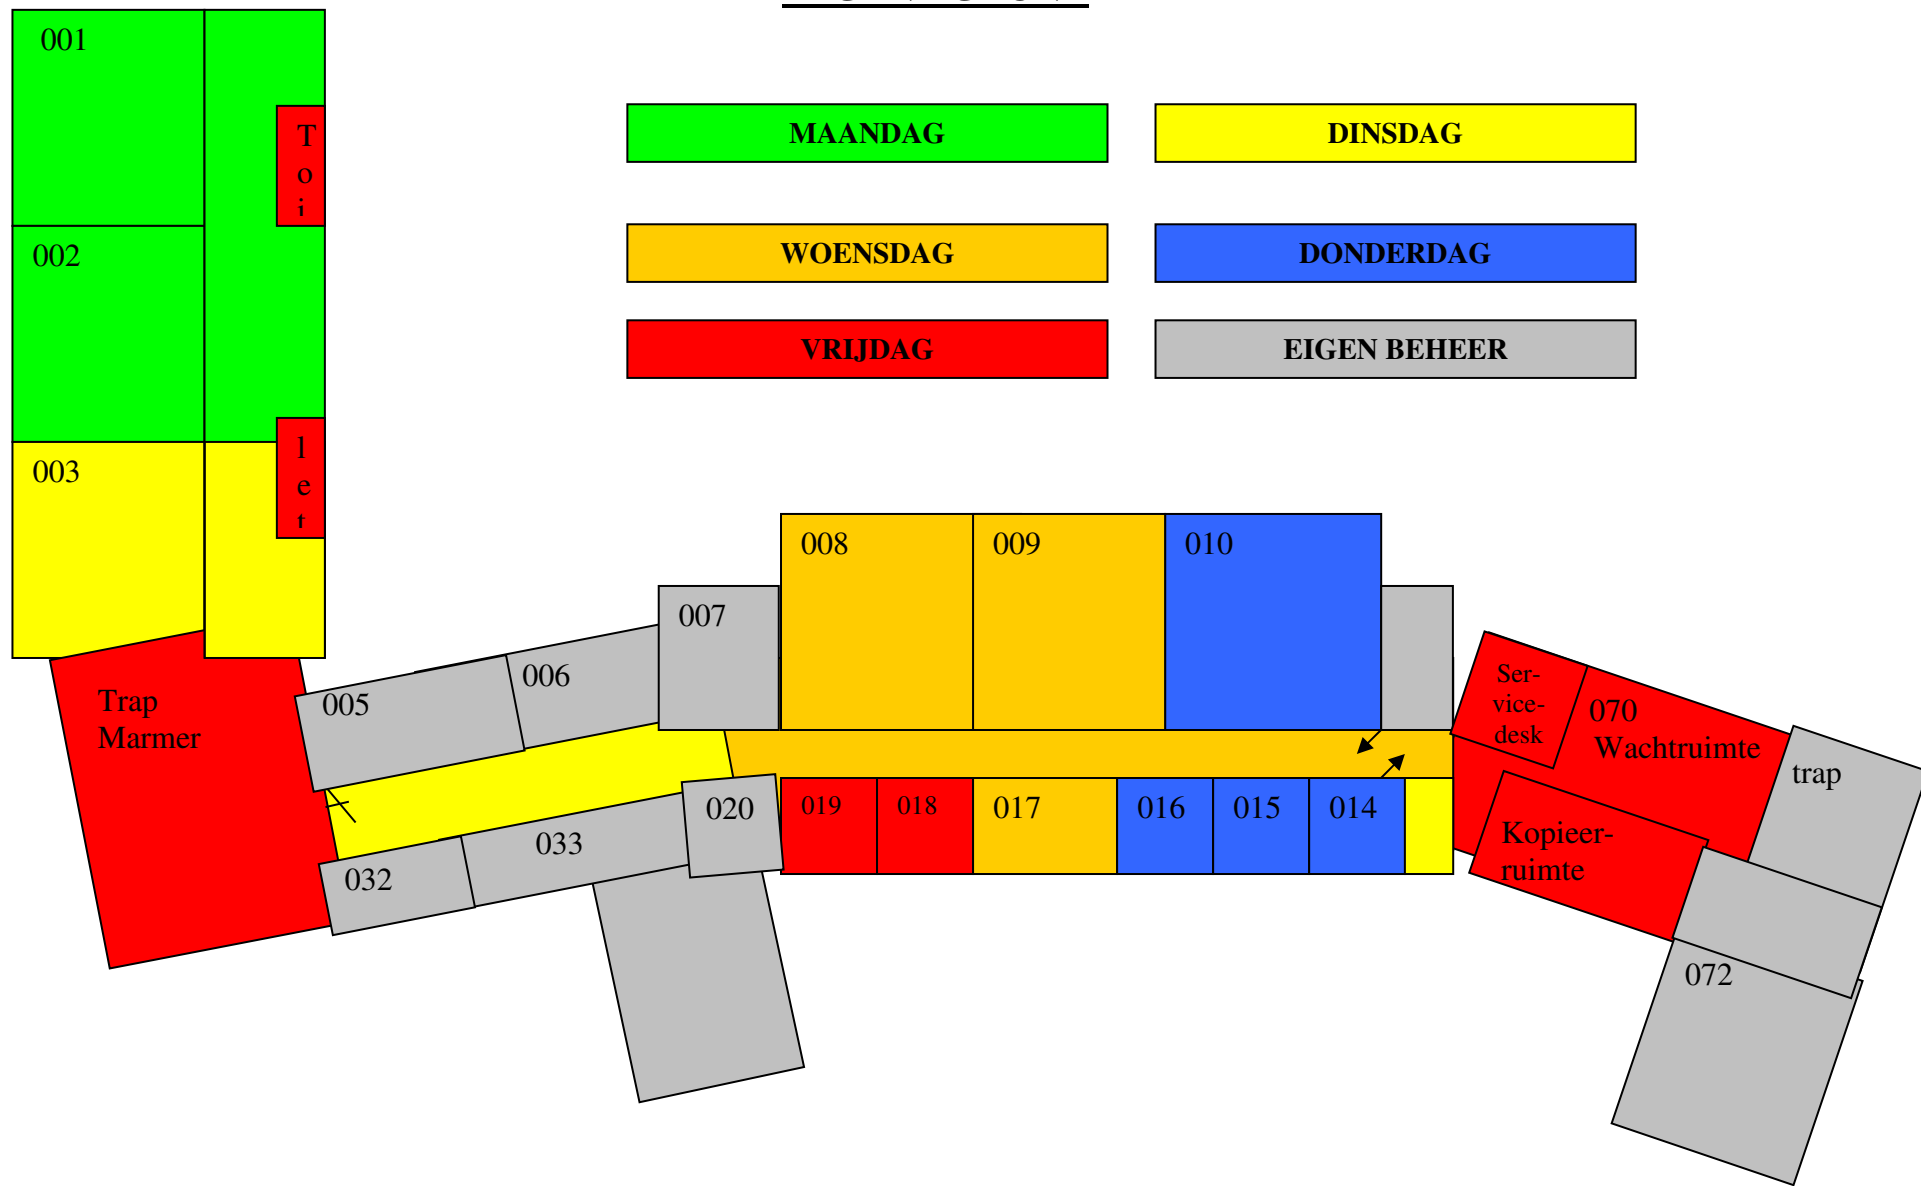

## BEGANE GROND

## 1<sup>STE</sup> ETAGE BOVEN DE KANTINE

**MAANDAG**

**DINSDAG**

**WOENSDAG**

**DONDERDAG**

**VRIJDAG**

**EIGEN BEHEER**

## 2<sup>e</sup> ETAGE KANTOORGEDEELTE

**MAANDAG**

**DINSDAG**

**WOENSDAG**

**DONDERDAG**

**VRIJDAG**

**EIGEN BEHEER**

## 2<sup>de</sup> ETAGE LOKAALGEDEELTE

**MAANDAG**

**DINSDAG**

**WOENSDAG**

**DONDERDAG**

**VRIJDAG**

**EIGEN BEHEER**