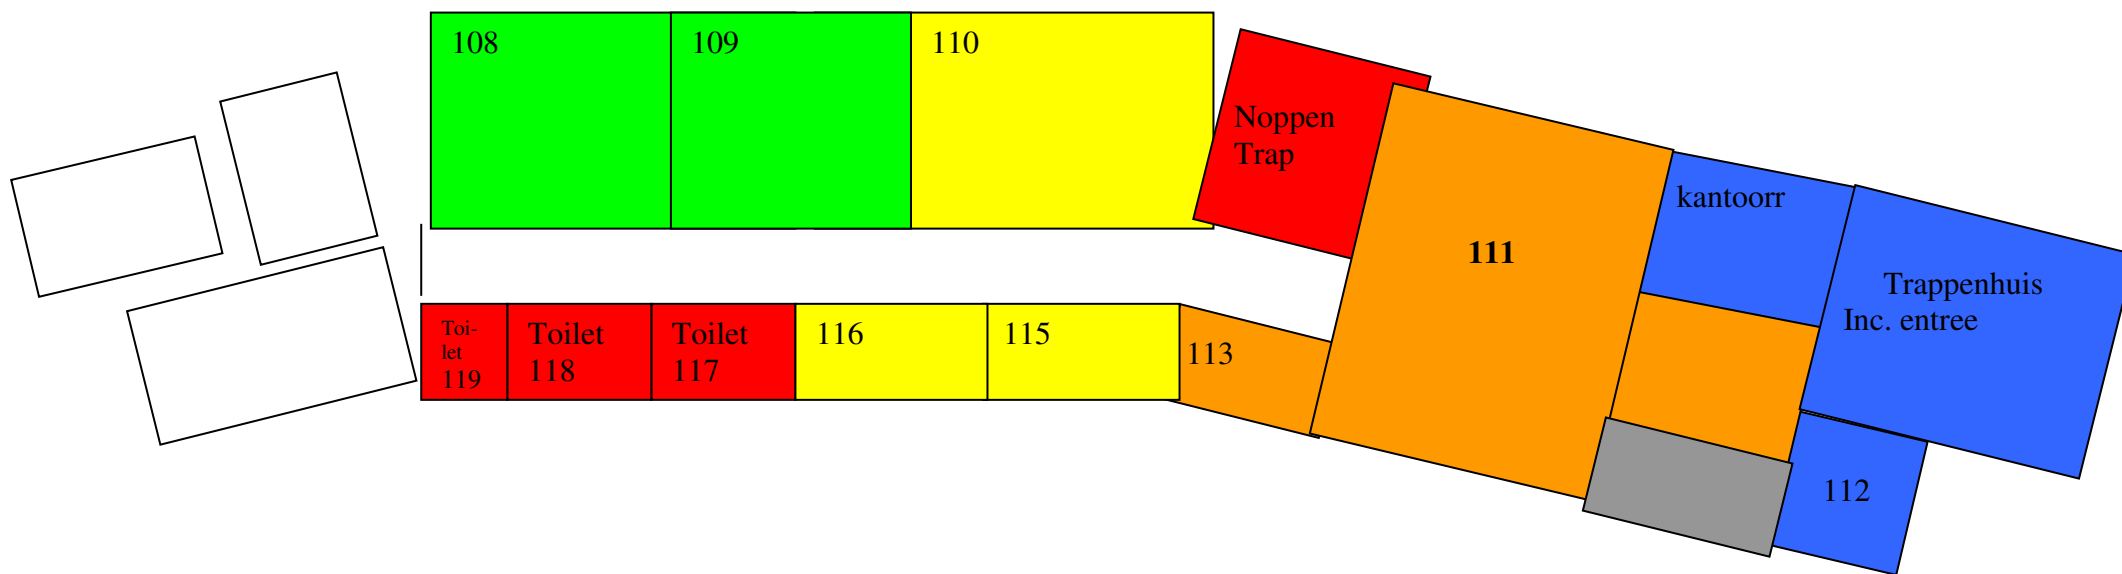

## BEGANE GROND

## 1<sup>STE</sup> ETAGE BOVEN DE KANTINE

**MAANDAG**

**DINSDAG**

**WOENSDAG**

**DONDERDAG**

**VRIJDAG**

**EIGEN BEHEER**

# Werkprogramma DONGESTRAAT

## 2<sup>de</sup> ETAGE LOKAALGEDEELTE

**MAANDAG**

**DINSDAG**

**WOENSDAG**

**DONDERDAG**

**VRIJDAG**

**EIGEN BEHEER**