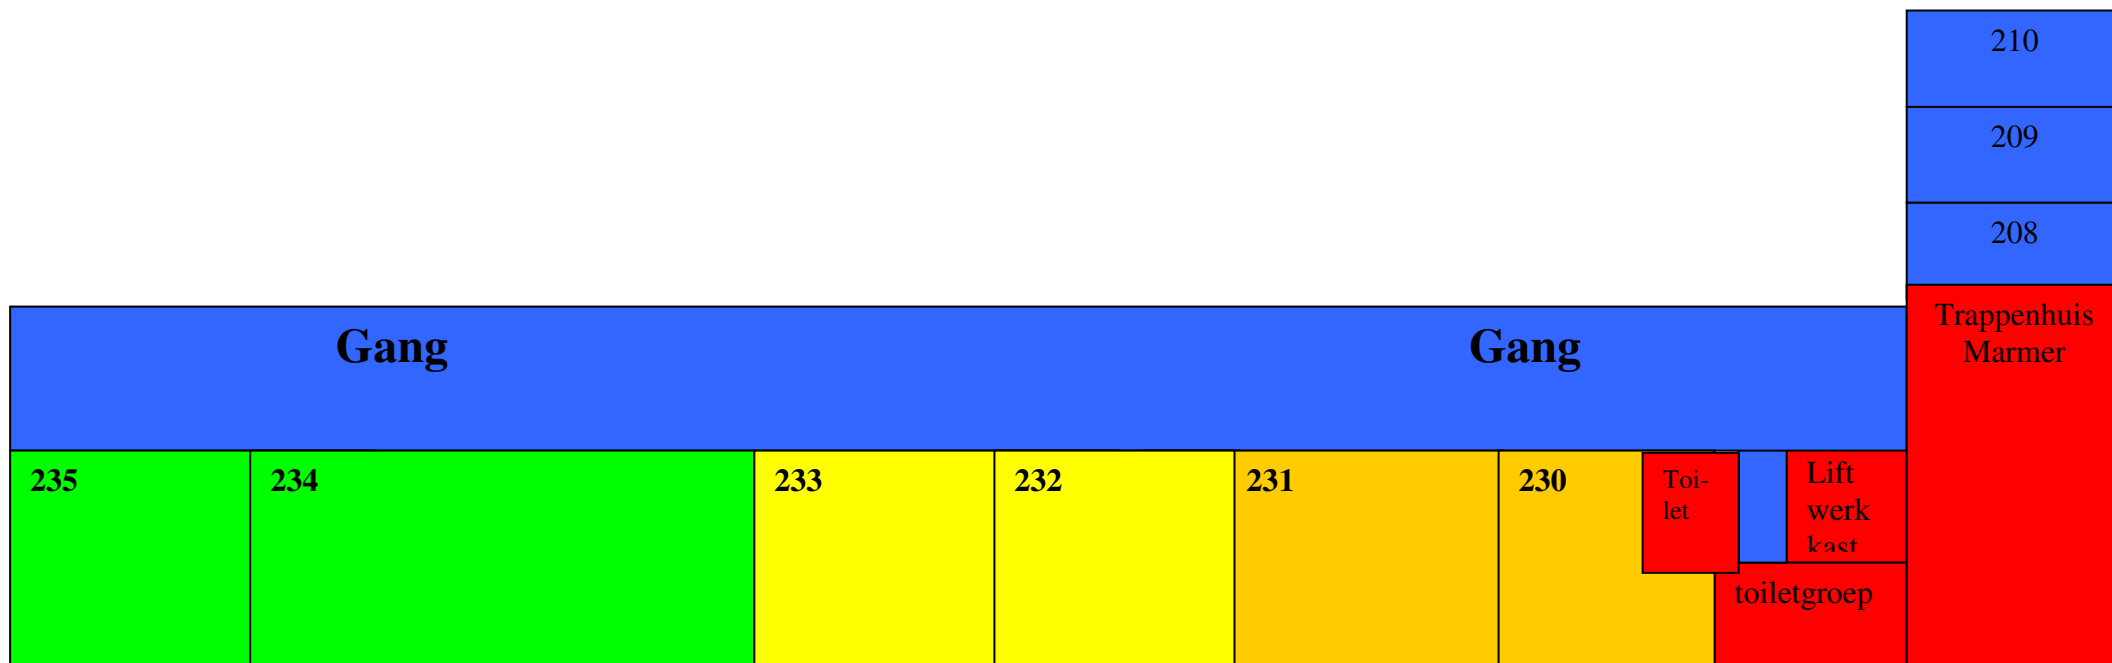

## 1<sup>ste</sup> ETAGE LOKAALGEDEELTE

**MAANDAG**

**DINSDAG**

**WOENSDAG**

**DONDERDAG**

**VRIJDAG**

**EIGEN BEHEER**

# Werkprogramma DONGESTRAAT

## 2<sup>de</sup> ETAGE LOKAALGEDEELTE

**MAANDAG**

**DINSDAG**

**WOENSDAG**

**DONDERDAG**

**VRIJDAG**

**EIGEN BEHEER**