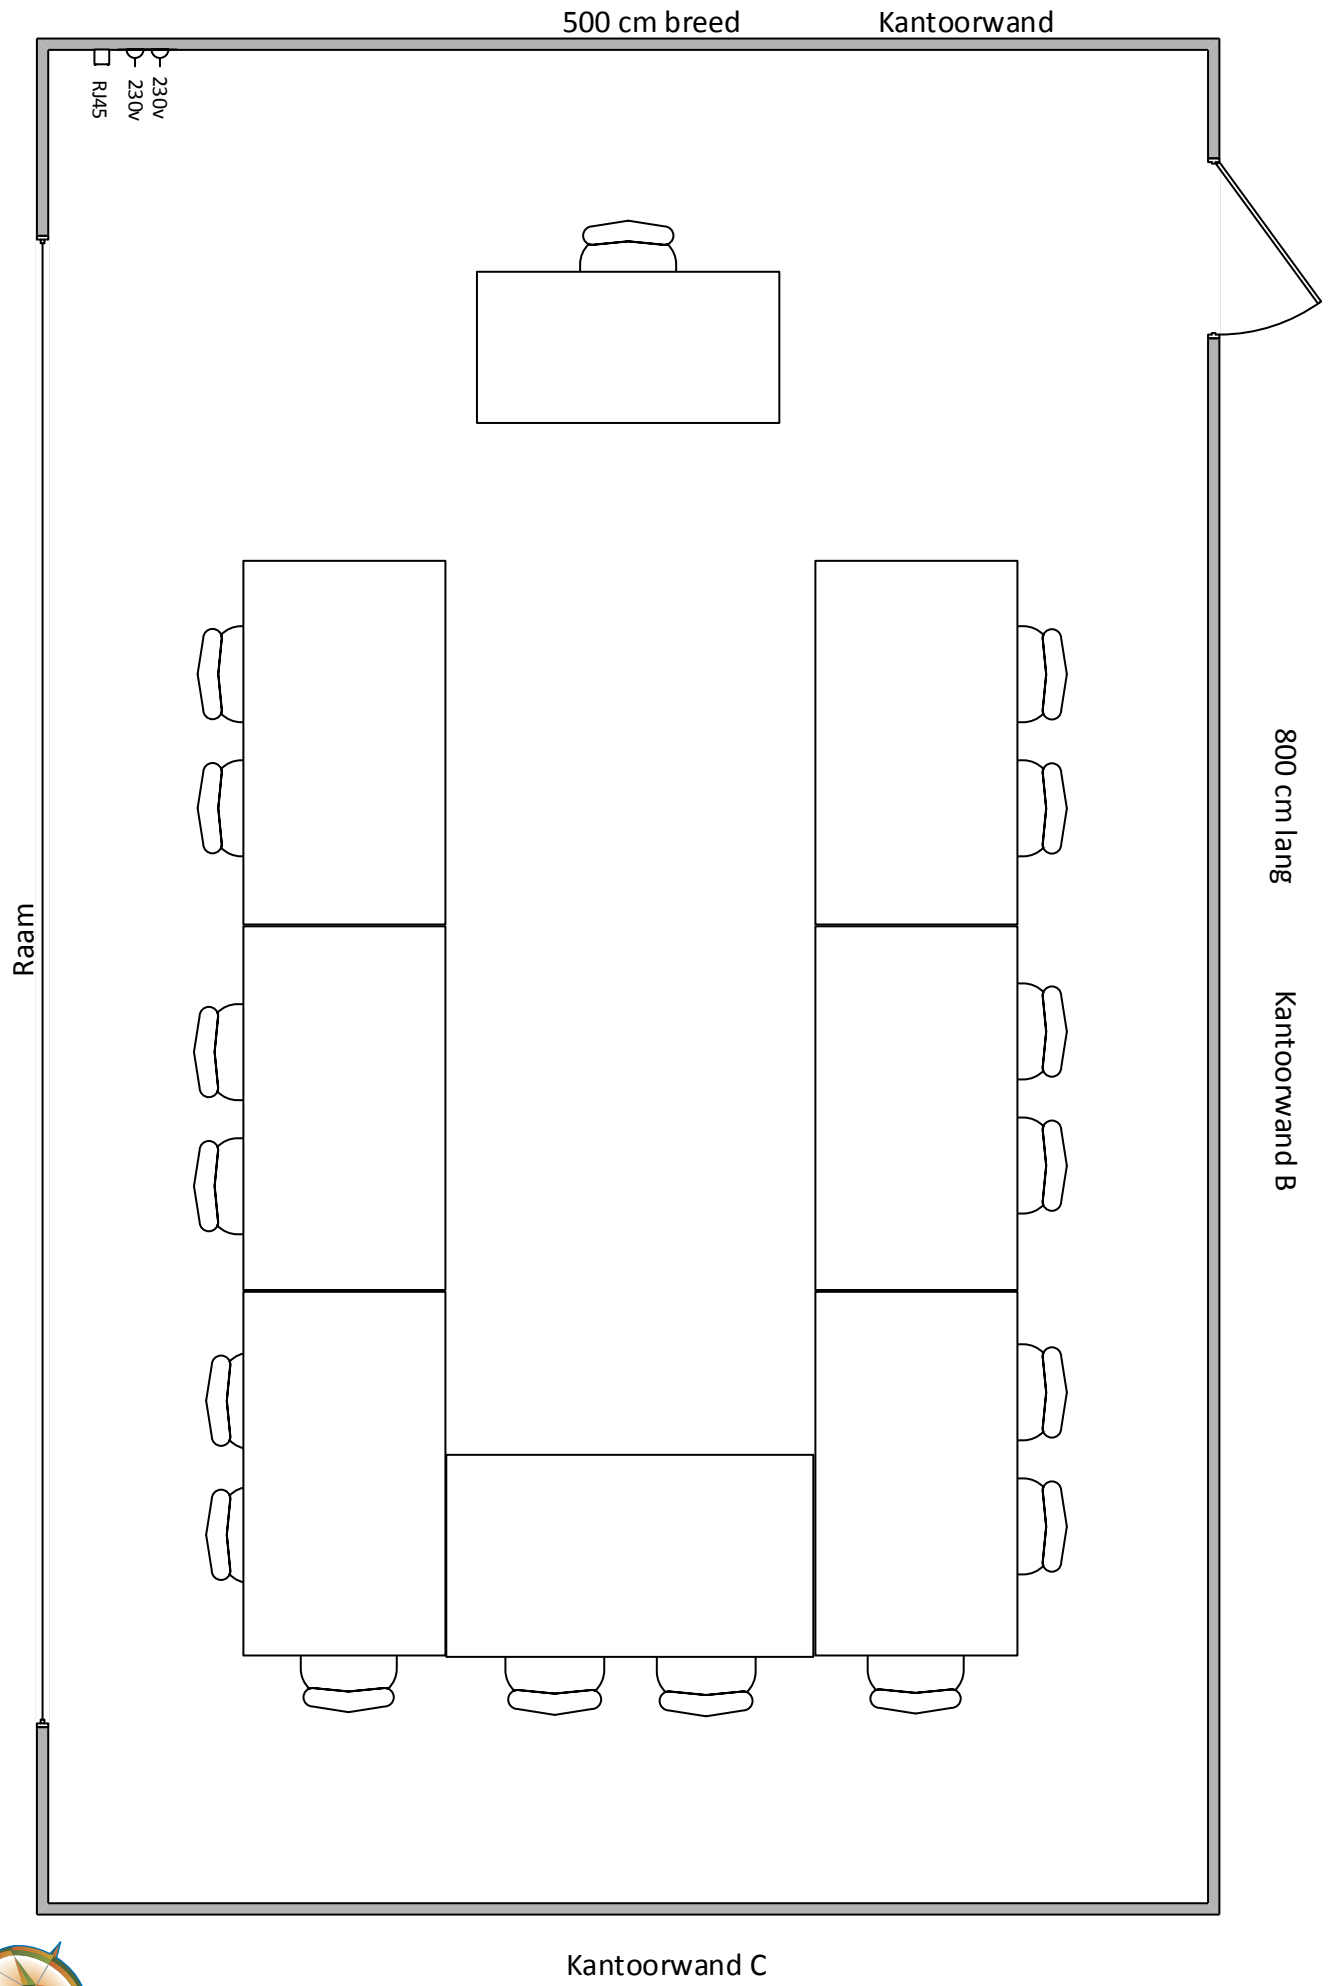

300 cm breed

Kantoorwand

400 cm lang Glaswand

Glaswand

Glaswand

Glaswand

N

Ruimte 1 (in pandige ruimte, tevens videconferenceruimte)

Bovenaanzicht

R145

230v

230v

300 cm breed

Kantoorwand

240 cm hoog

Ruimte 1 (in pandige ruimte, tevens videconferenceruimte)

Vooraanzicht

Ruimte 2

Bovenaanzicht

500 cm breed

Kantoorwand A

240 cm hoog

2300
2200
R145

Ruimte 2

**Vooraanzicht
Kantoorwand A**

800 cm breed Kantoorwand B

240 cm hoog

Deur

Ruimte 2

**Vooraanzicht
Kantoorwand B**

500 cm breed

Kantoorwand C