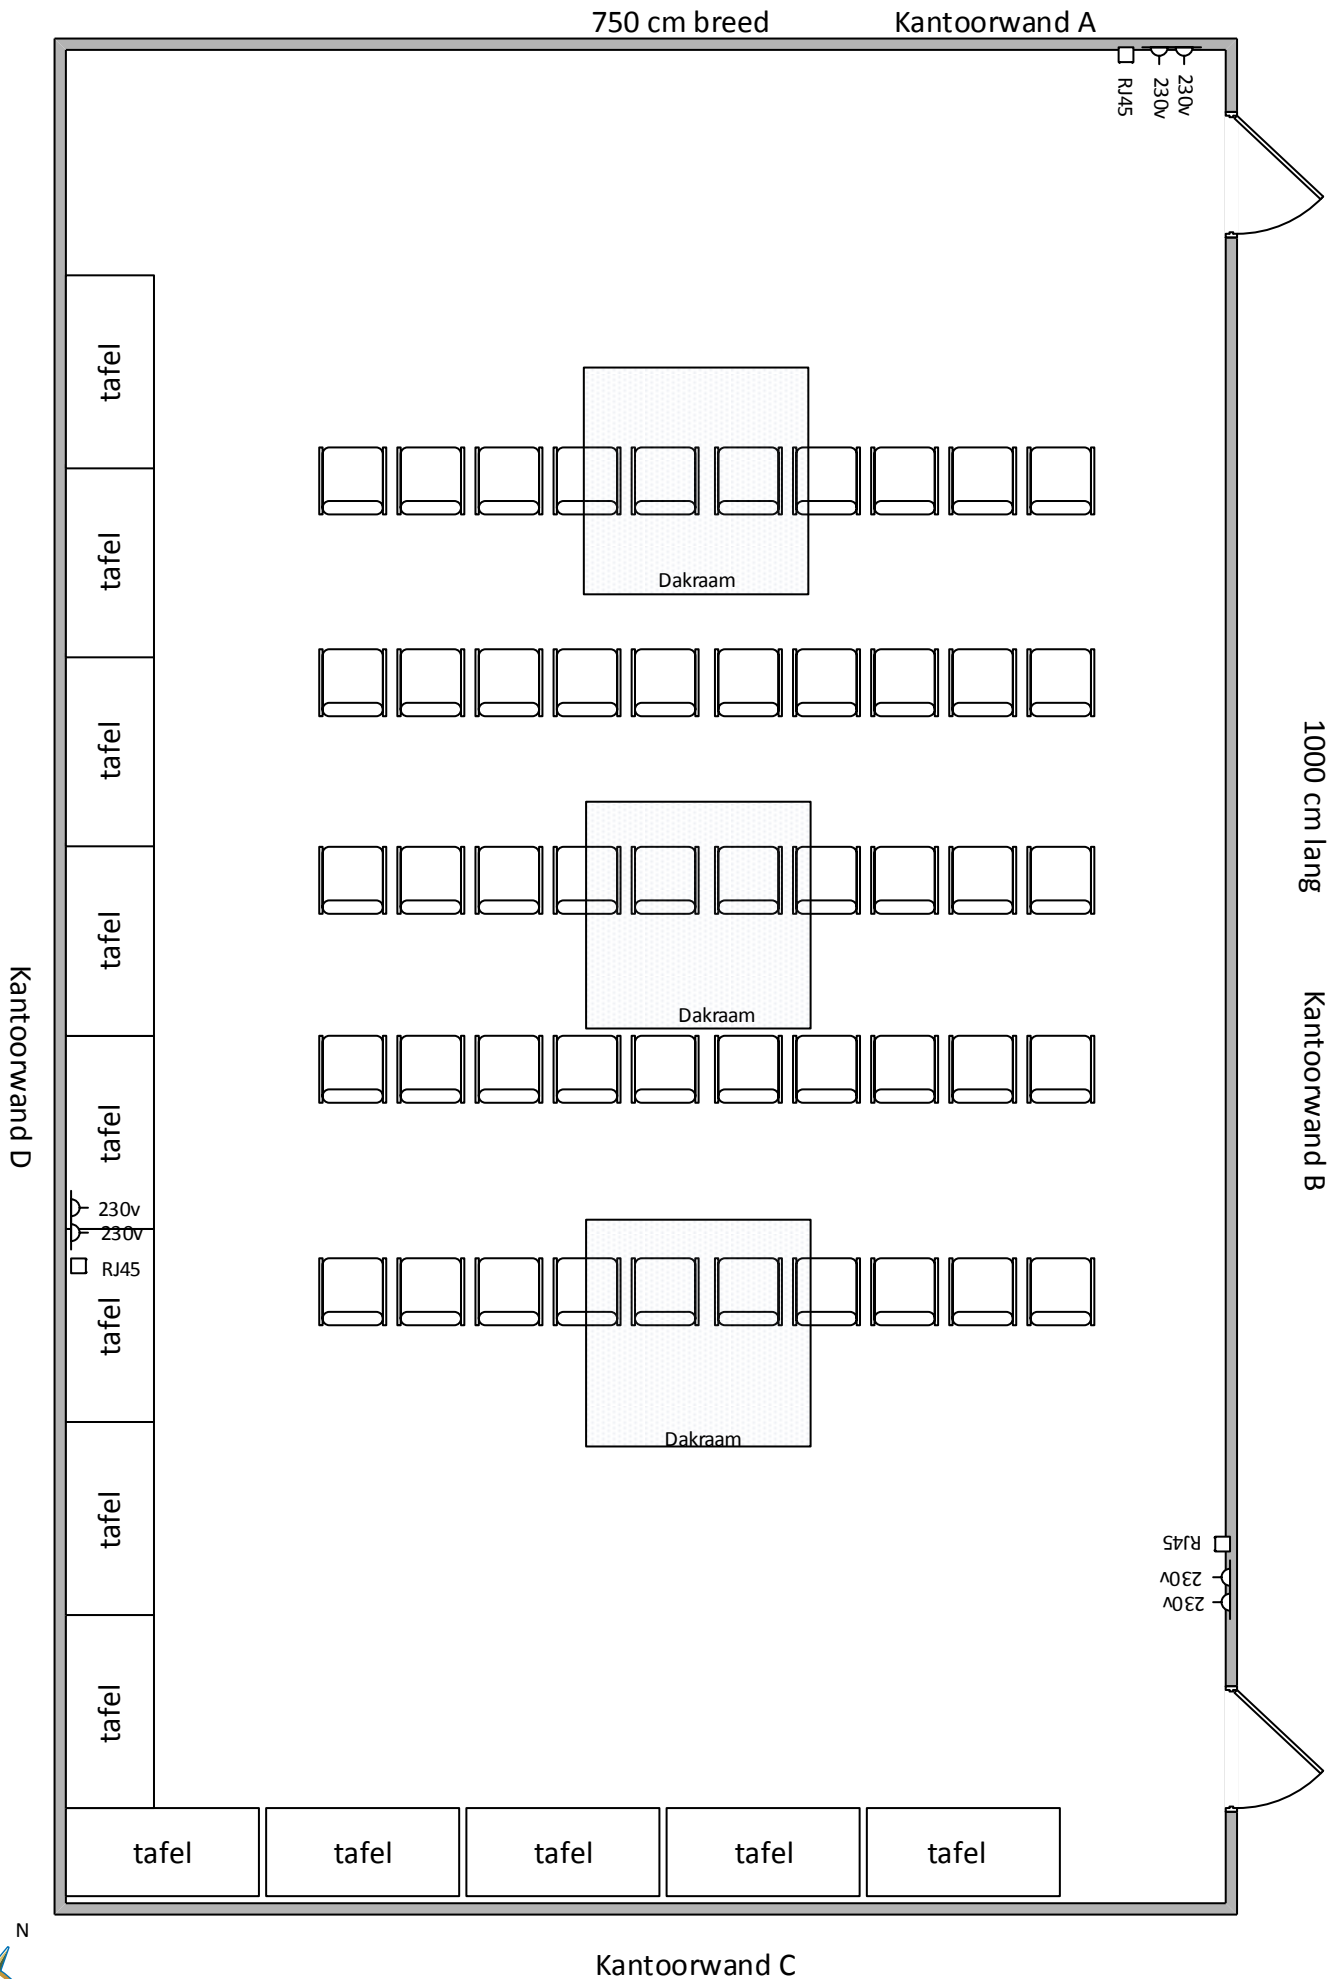

Bovenaanzicht

R145

230v

230v

300 cm breed

Kantoorwand

240 cm hoog

Ruimte 1 (in pandige ruimte, tevens videconferenceruimte)

Vooraanzicht

Ruimte 2

Bovenaanzicht

500 cm breed

Kantoorwand A

240 cm hoog

2300
2200
R145

Ruimte 2

**Vooraanzicht
Kantoorwand A**

800 cm breed Kantoorwand B

240 cm hoog

Deur

Ruimte 2

**Vooraanzicht
Kantoorwand B**

500 cm breed

Kantoorwand C

240 cm hoog

Ruimte 2

**Vooraanzicht
Kantoorwand C**

Ruimte 3 (multi functioneel, geen vaste opstelling)

Bovenaanzicht

750 cm breed

Kantoorwand A

Ruimte 3 (multi functioneel, geen vaste opstelling)