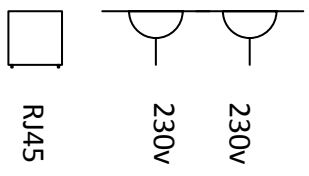

300 cm breed

Kantoorwand

400 cm lang Glaswand

Glaswand

Glaswand

Glaswand

N

Ruimte 1 (in pandige ruimte, tevens videconferenceruimte)

Bovenaanzicht

R145

230v

230v

300 cm breed

Kantoorwand

240 cm hoog

Ruimte 1 (in pandige ruimte, tevens videconferenceruimte)

Vooraanzicht

Ruimte 2

Bovenaanzicht

500 cm breed

Kantoorwand A

240 cm hoog

2300
2200
R145

Ruimte 2

**Vooraanzicht
Kantoorwand A**

800 cm breed Kantoorwand B

240 cm hoog

Deur

Ruimte 2

**Vooraanzicht
Kantoorwand B**

500 cm breed

Kantoorwand C