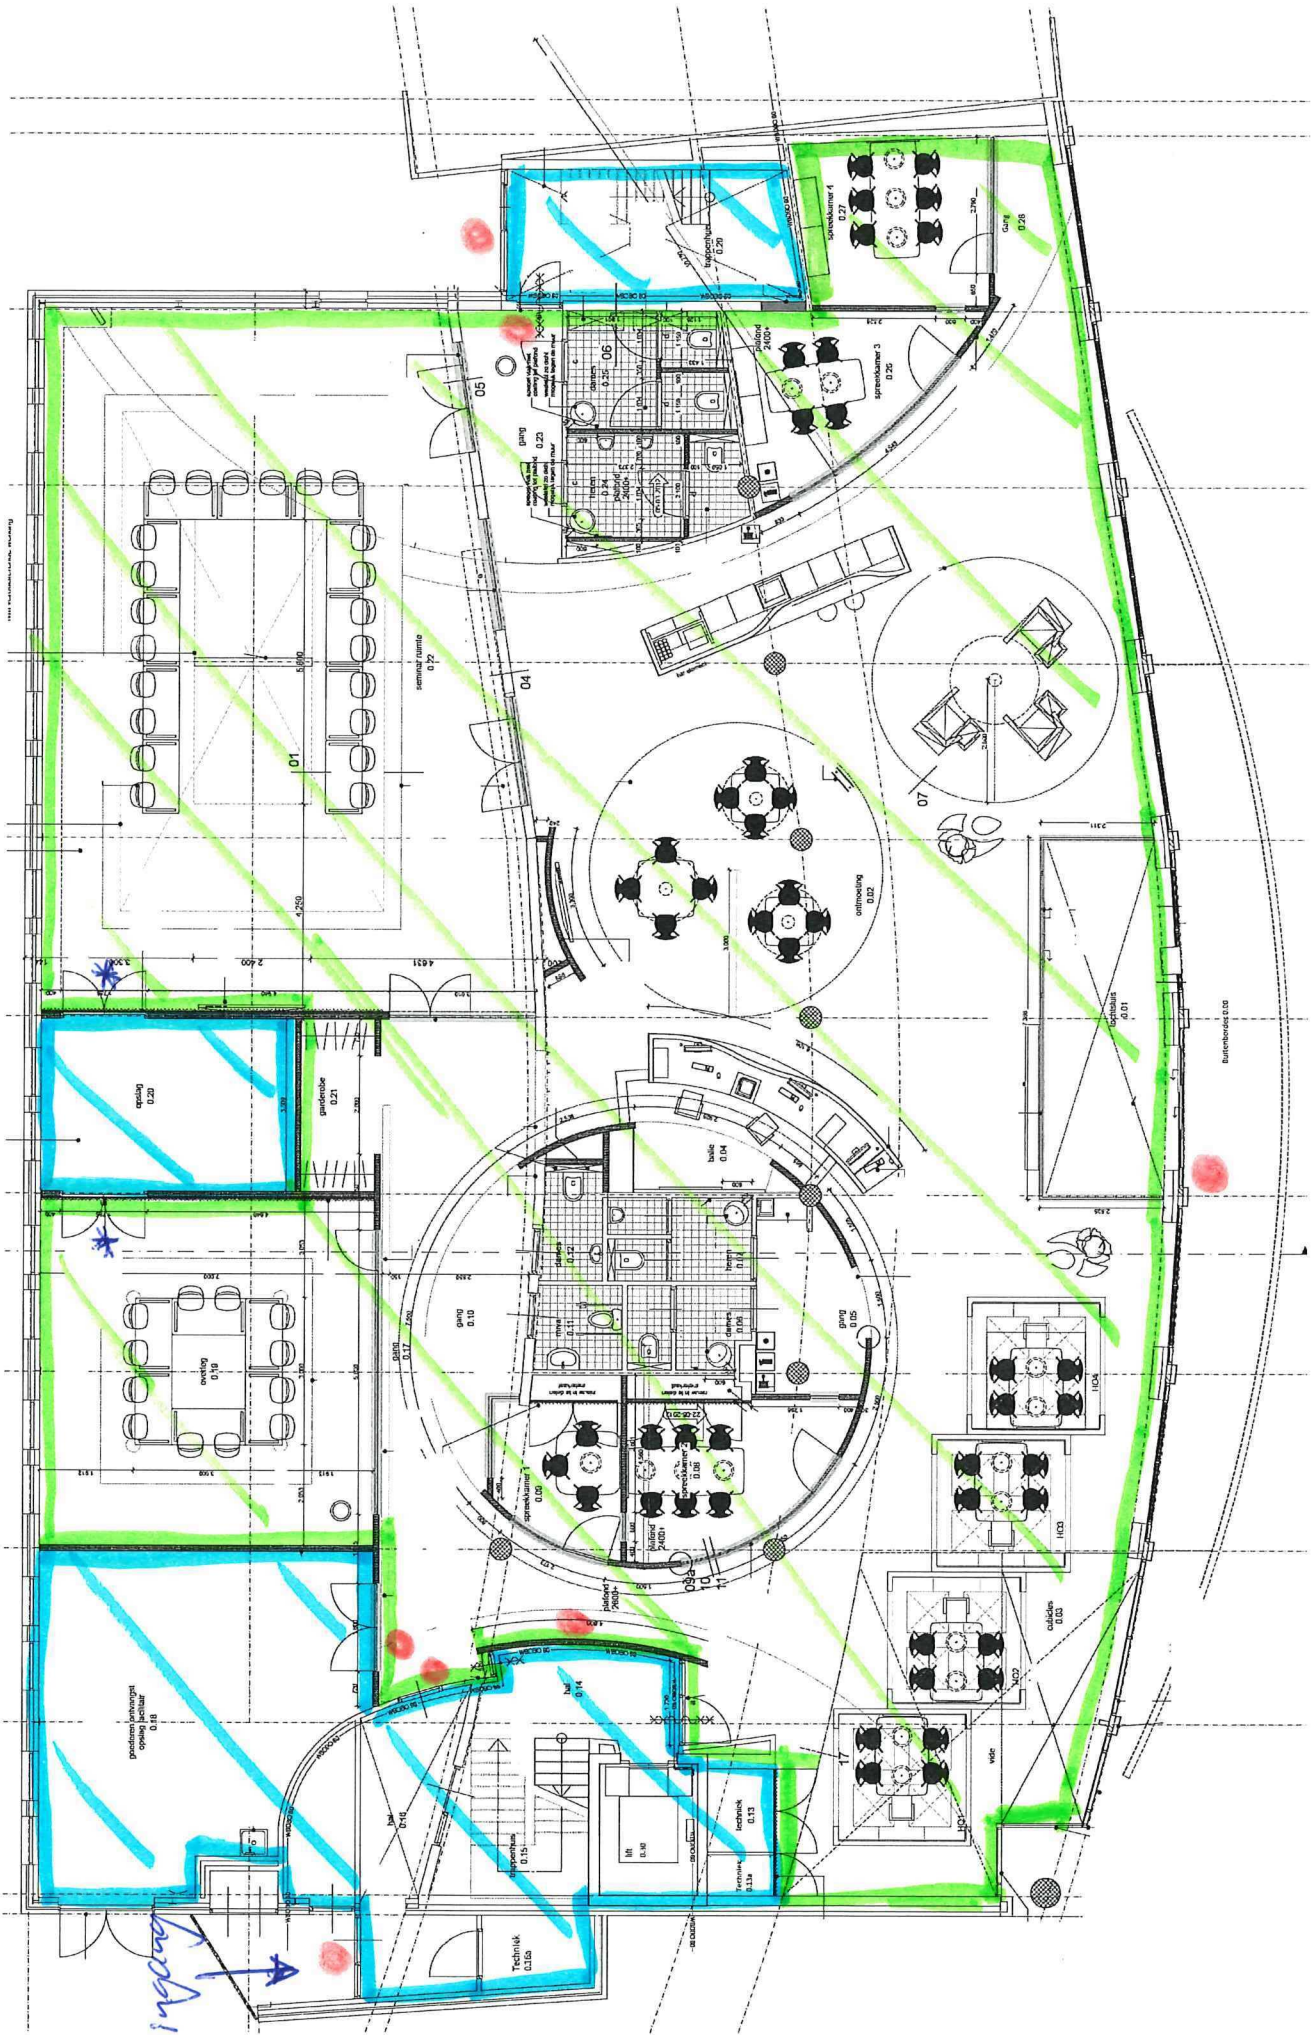

gaoninger B6

P-ingang

groningen 2e etage

beveiligd II

virtueel III

gaarlingen u e stage

— beveiliging II

— Extensie IV

█ Extension IV
█ Berekilgeç II

5. etaj
 planı