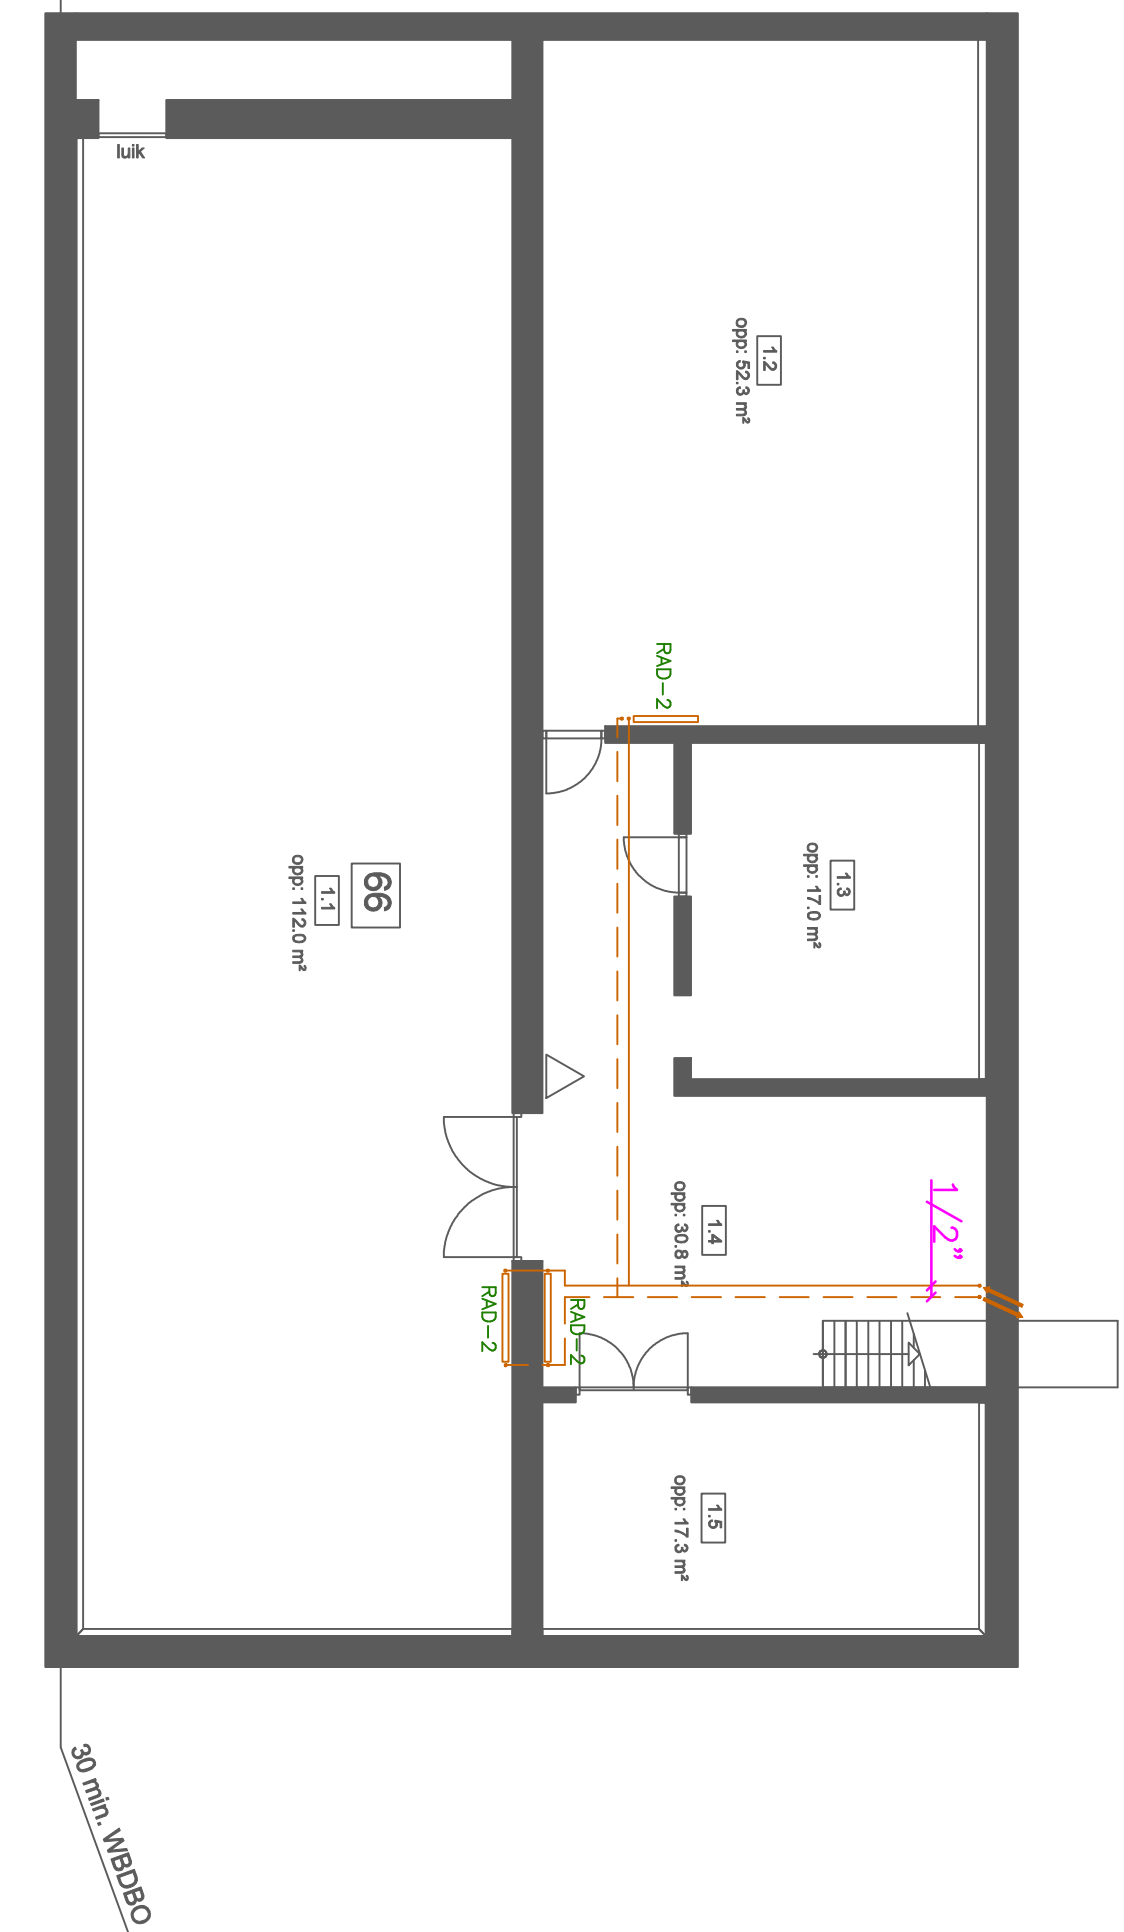

30 min. WBDBO

Kelder

Legenda Verwarmingsinstallatie

- toelichting
- CV aanvoer
- - - CV retour
- Gasleiding
- ▭ radiator
- ▭ radiator bestand
- gasketel
- ◊ indirect gestookte luchthecter

**TECHNISCH ADVIESBUREAU**