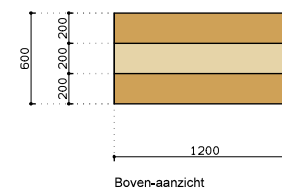

## Vorm en afmetingen

Totale hoogte 200cm

Greenwall Classic 200

Lengte 120cm gewicht 600kg

Afmetingen zijn ca. en kunnen max. 2% afwijken.

BOUWKUNDIG TEKENBURO RENDIM

MARTEN KUILERWEG 15  
7916 RJ ELIM  
WWW.RENDIM.NL