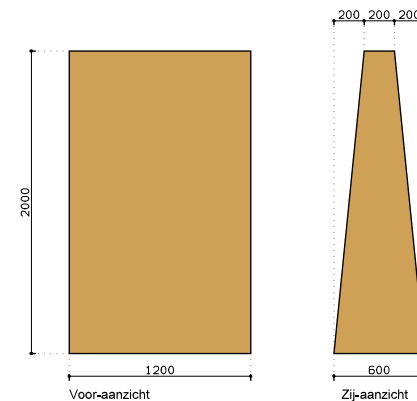

## Vorm en afmetingen

Totale hoogte 200cm

Greenwall Classic 200

Lengte 120cm gewicht 600kg

Afmetingen zijn ca. en kunnen max. 2% afwijken.

BOUWKUNDIG TEKENBURO RENDIM

MARTEN KUILERWEG 15  
7916 RJ ELIM  
WWW.RENDIM.NL