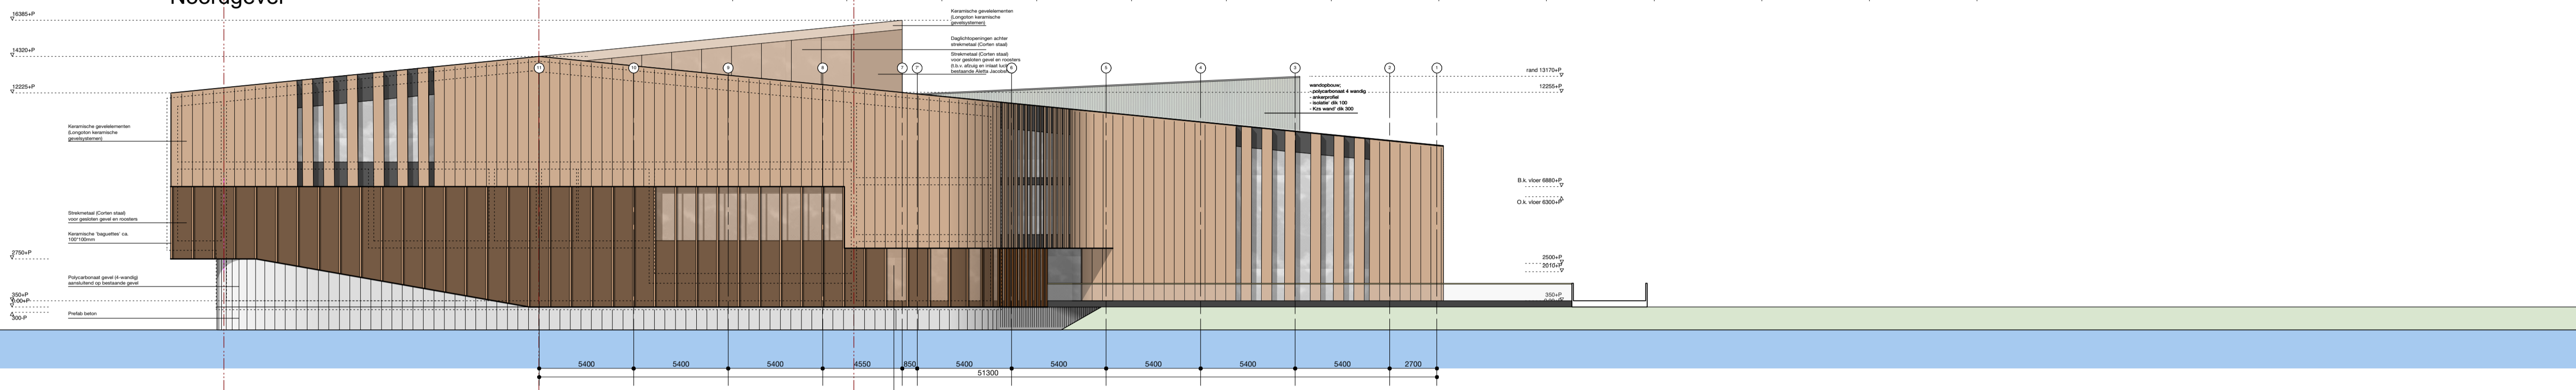

Noordgevel

Oostgevel

Zuidgevel

Westgevel

Project: Uitbreiding Aletta Jacobshal
 Tekening: Gevelaanzichten
 Tek.nf.: VO.03.01
 Opdrachtgever: Rijksuniversiteit Groningen
 Schaal: 1:200 Status: Voorlopig ontwerp
 Datum: 07-04-2017 Gewijzigd: -
 Onix NL postbus 474 9700 AL Groningen
 Printdatum: Printdatum