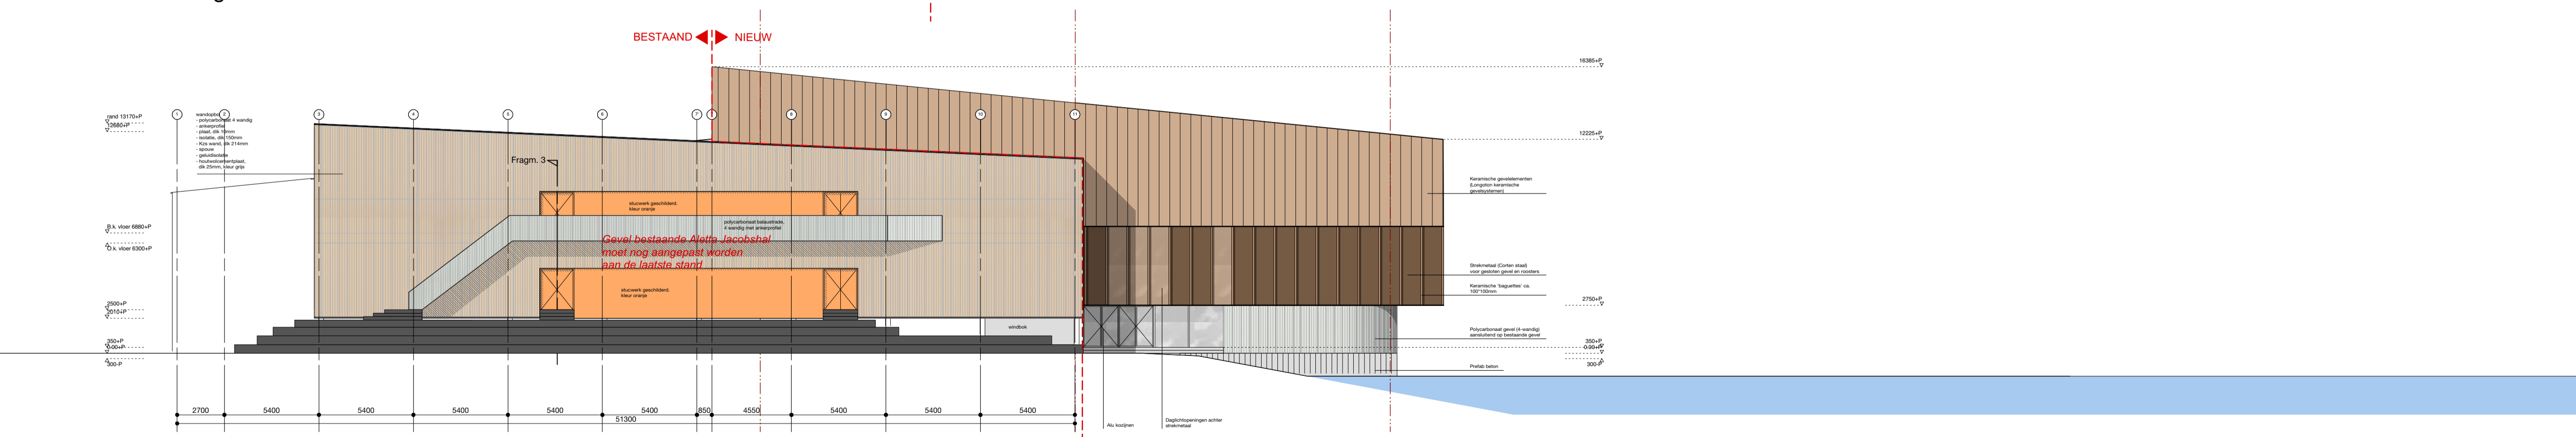

Noordgevel

Oostgevel

Zuidgevel

Westgevel

Project: Uitbreiding Aletta Jacobshal
 Tekening: Gevelaanzichten
 Tek.nf.: VO.03.01
 Opdrachtgever: Rijksuniversiteit Groningen
 Schaal: 1:200 Status: Voorlopig ontwerp
 Datum: 07-04-2017 Gewijzigd: -
 Onix NL postbus 474 9700 AL Groningen
 Printdatum: Printdatum