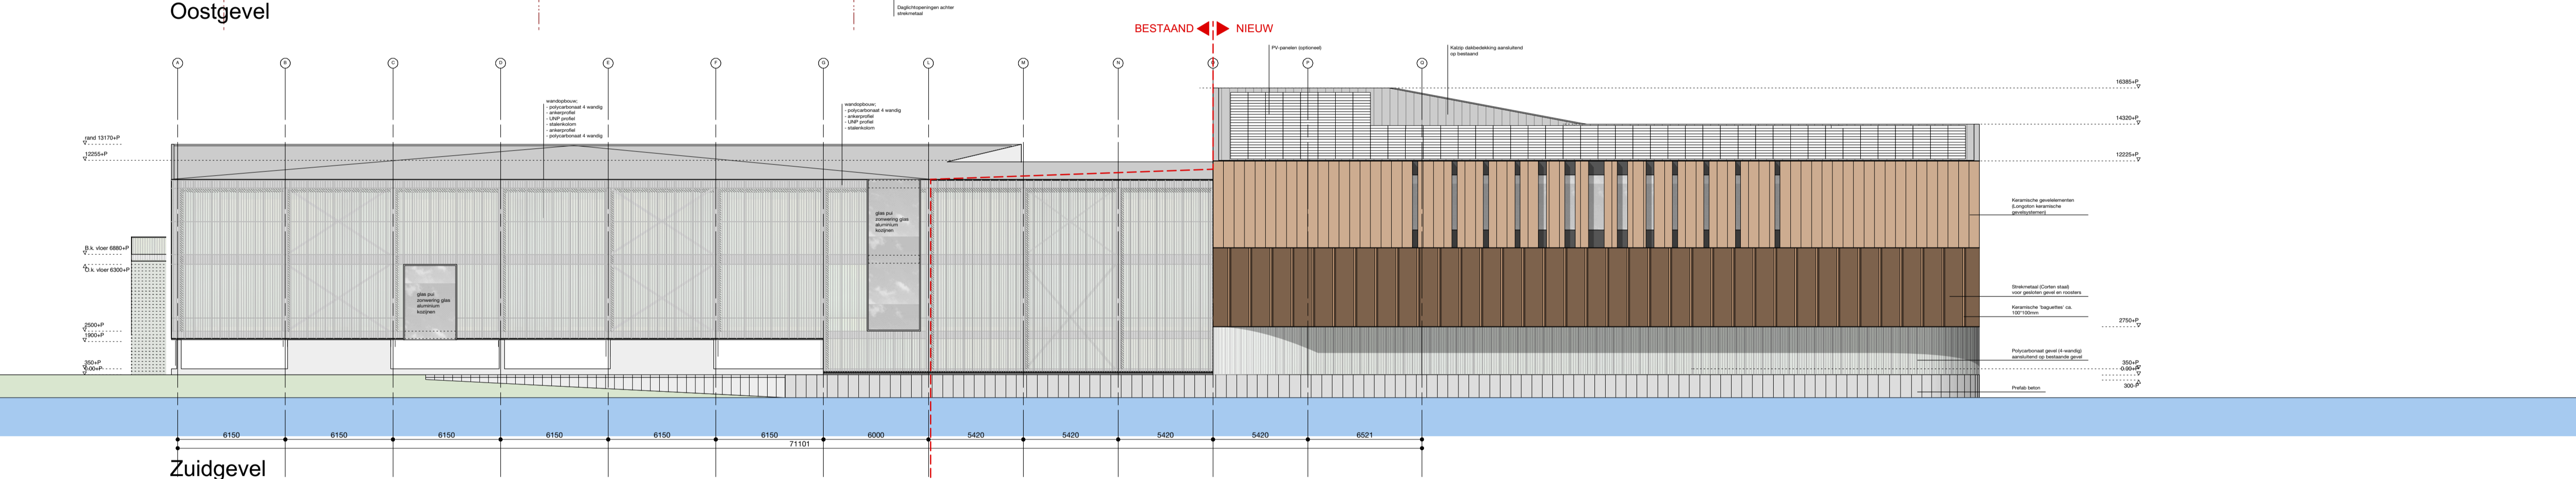

Noordgevel

Oostgevel

Zuidgevel

Westgevel

Project: Uitbreiding Aletta Jacobshal
 Tekening: Gevelaanzichten
 Tek.nf.: VO.03.01
 Opdrachtgever: Rijksuniversiteit Groningen
 Schaal: 1:200 Status: Voorlopig ontwerp
 Datum: 07-04-2017 Gewijzigd: -
 Onix NL postbus 474 9700 AL Groningen
 Printdatum: Printdatum