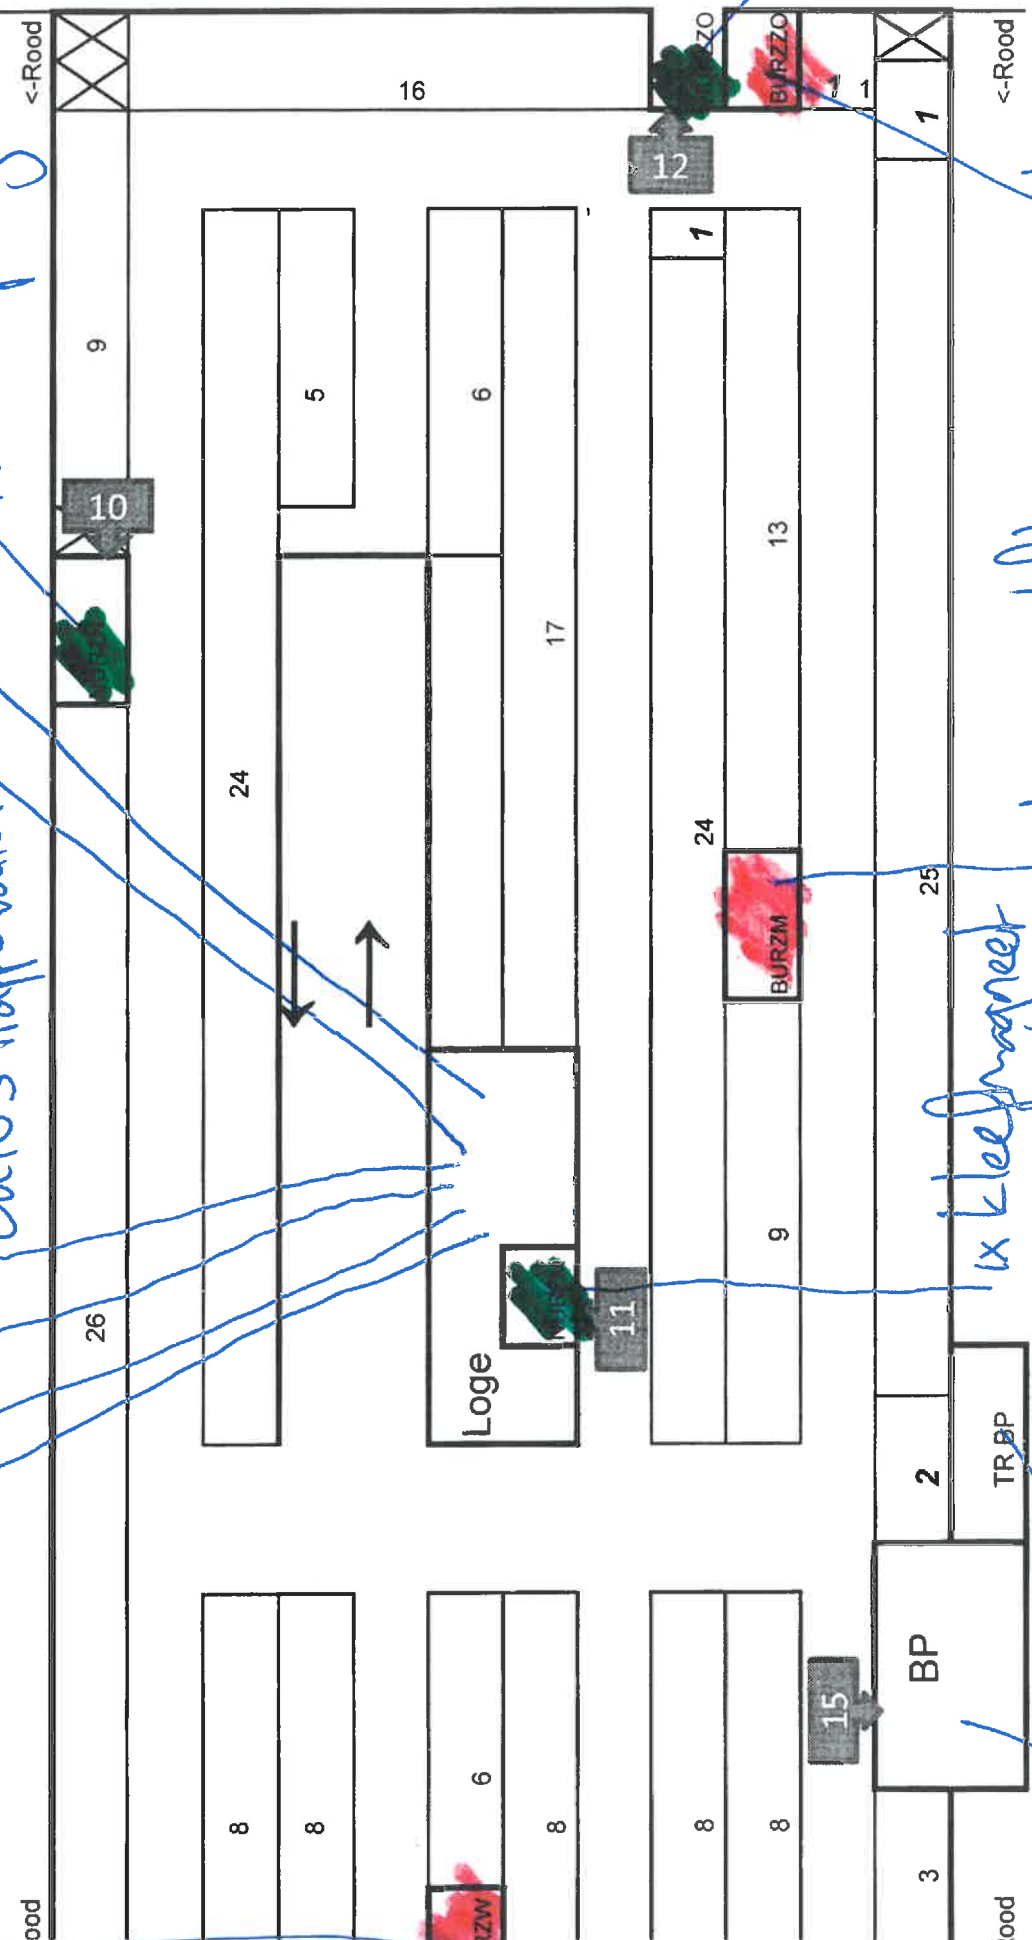

Ventilatie:  
 - 18 x zone  
 - 1 x overdruk  
 - Doormelding BAC 2x  
 1 x kleefmagneet.

Doormelding opening VAC  
 Parkeerafscherm  
 Ontvinningsinstallatie  
 UTO's trappenballen

1 x Bewonerslift.

1 x kleef

1 x bewonerslift

1 x bewonerslift

1 x kleefmagneet

2 x Schuifdeur  
1 x Sturing PLC