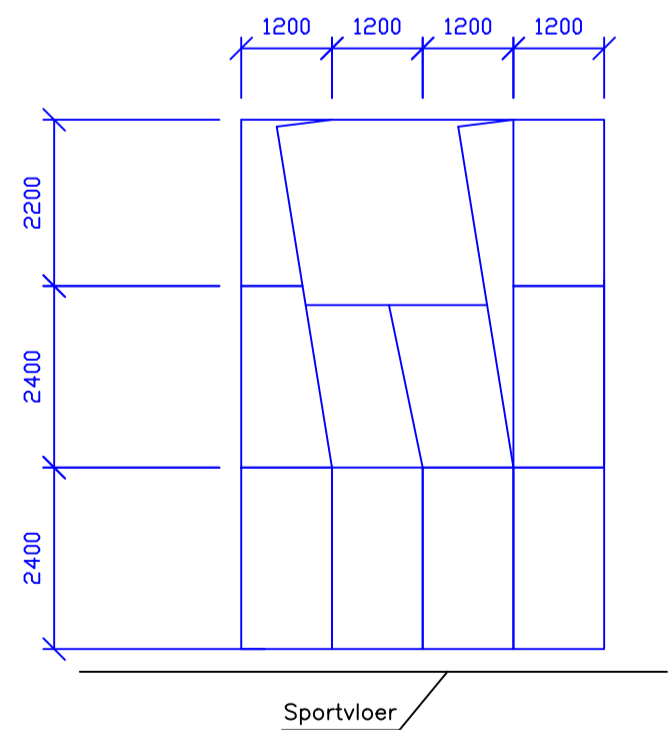

nis tbv veiligheidslufingen,  
600 breed x 160 diep

nis tbv klimtouwopberging,  
600 breed x 160 diep

**INDELINGSPLAN:**

**PLAFONTOESTELLEN:**

- A 8 x plafonduin elektrisch, Basic MU013-00 ME141-00
- B 1 x klimtouwraai met bocht, 10 klimtouwen h.o.h. 100 cm. MK301-00 MK302-00
- C 2 x zwaarpuntverlger elektrisch, t.b.v. 3x plafonduin handbediend MR112-00 MR130-00

**WANDTOESTELLEN:**

- D 4 x basket (90x120), met gasveer, 1 m. uit de wand MB025-00
- E 1 x multiraam, elektrisch verstelbaar, model 2014 in nisl MK461-03
- X 1 x klimwand + overhang in nis MK006-00
- Y 1 x scorebord + shotclock (2 x Y\*) MS200-01
- Z 1 x niskast t.b.v. klimtouwopberging MN001-00
- Z\* 1 x niskast t.b.v. veiligheidslufingen plafonduin MN001-00

Alle maten in MILLIMETERS

Wijz.	Naam	Datum	Omschrijving wijziging
<b>Tekeningnummer: 3552XE.01-Indeling</b>			
<b>Onderwerp:</b> Sporthall Loevenhoutsedijk te UTRECHT			
		Berkveld 1 - 5709 AE Helmond NL Postbus 77 - 5700 AB Helmond NL Tel. 0492-530930 Fax. 0492-511968 E-mail : verkoop@janssen-fritsen.nl	
<b>Getekend</b>	K.L.	<b>Datum</b>	14-04-17
<b>Schaal</b>	1:100	<b>Formaat</b>	A1